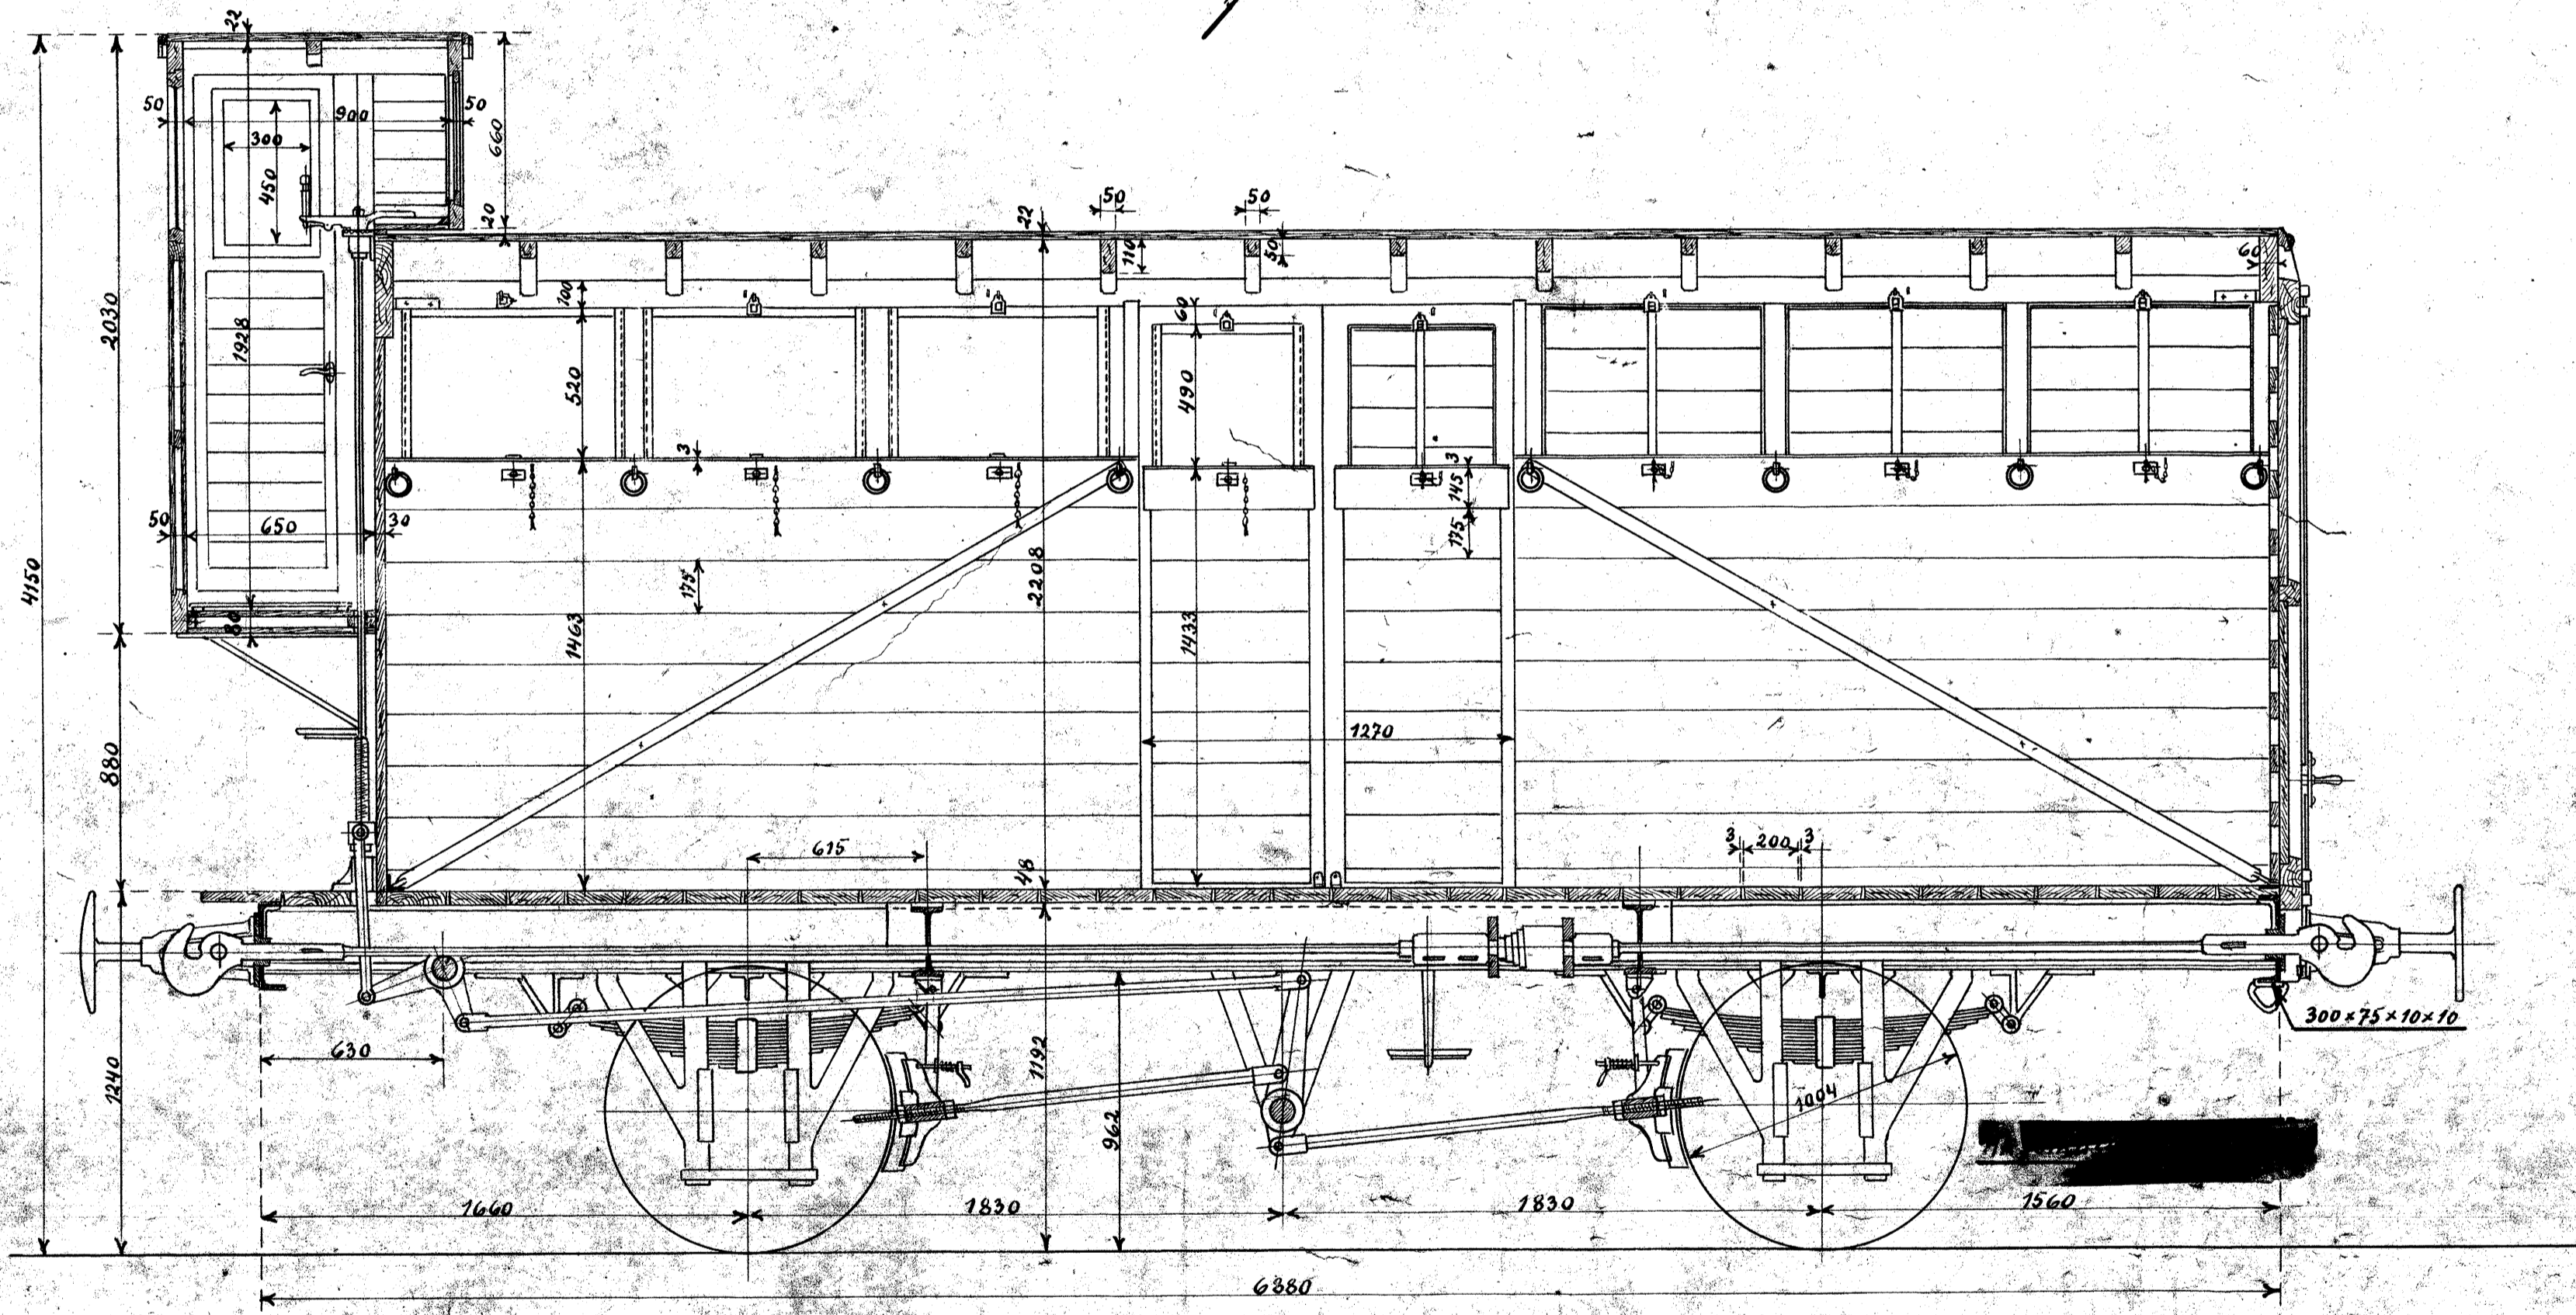

Scandia i Randers.

Lukket Gods og Kreaturvoagn
 med Skrubremse
 til Skagensbanen
 Ordre 1923.

Scandia, 10-9-23.
 230

No. 12545.