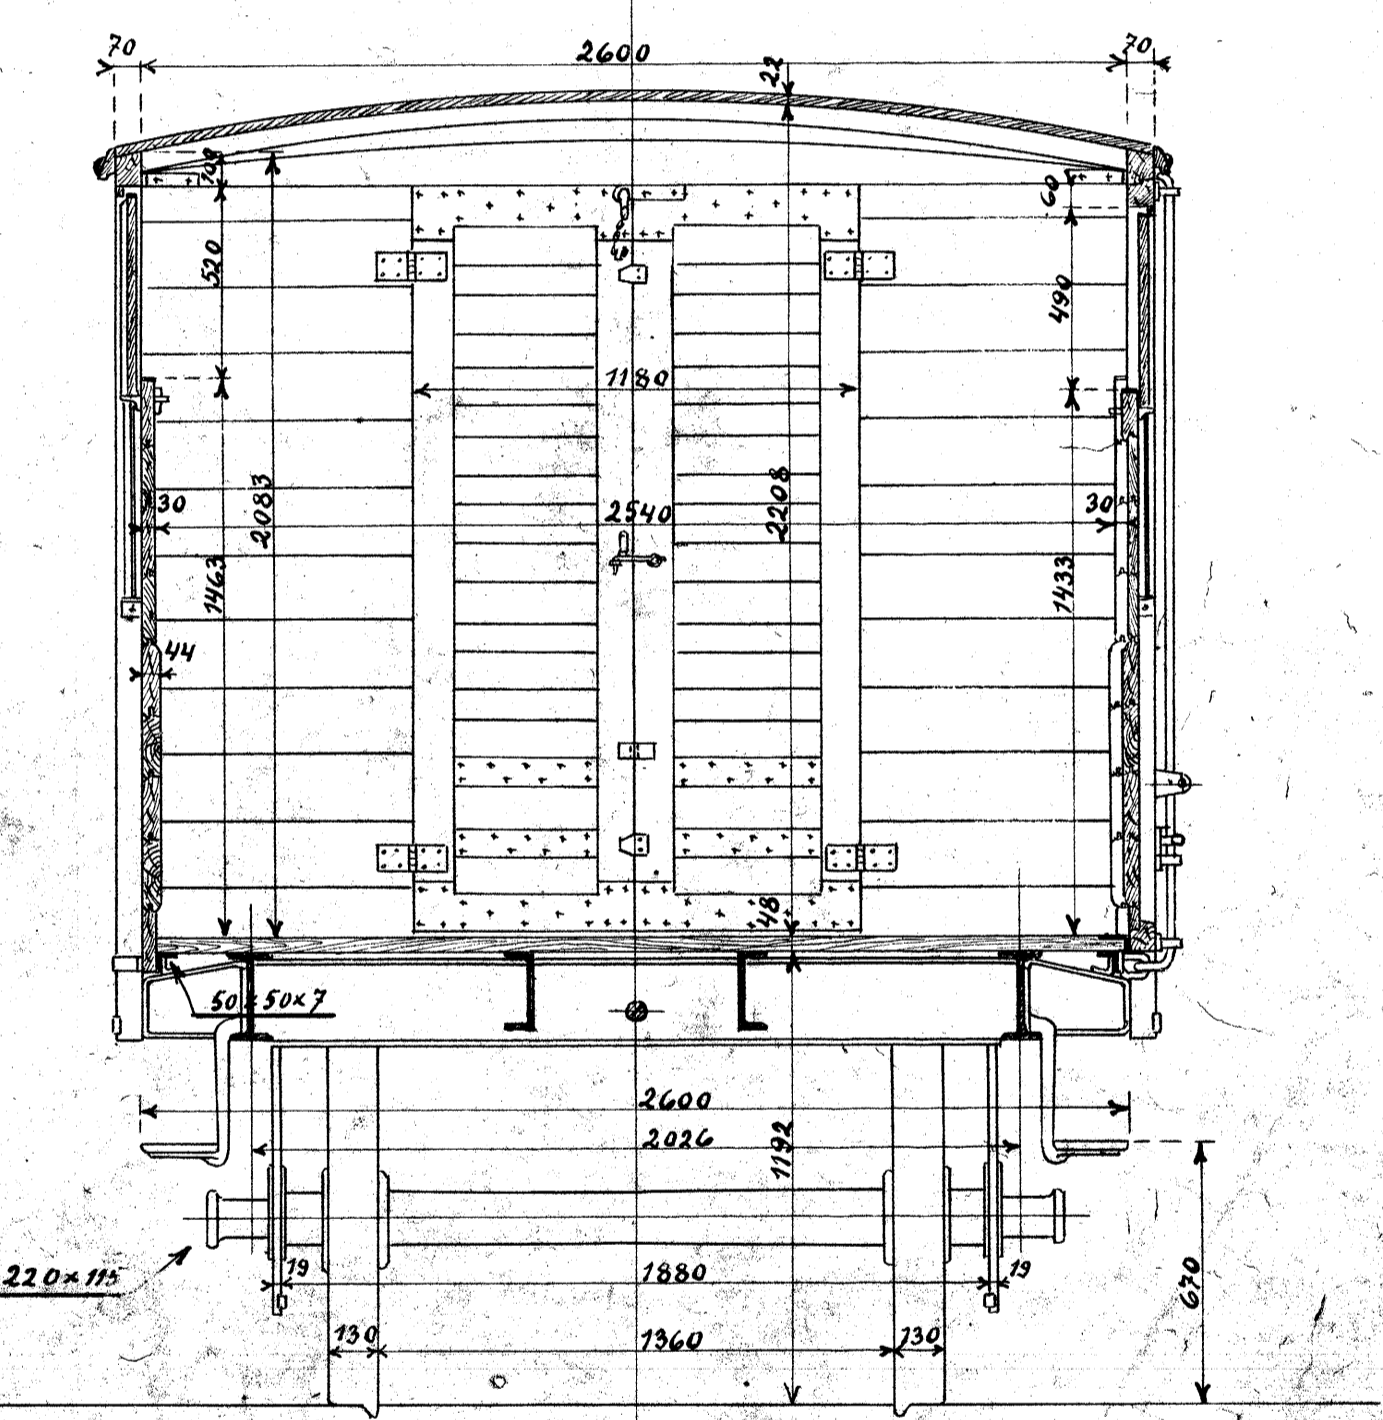

Scandia i Randers.

Lukket Gods og Kreaturvoagn
 med Skrubremse
 til Skagensbanen
 Ordre 1923.

Scandia, 10-9-23.
 230

No. 12545.