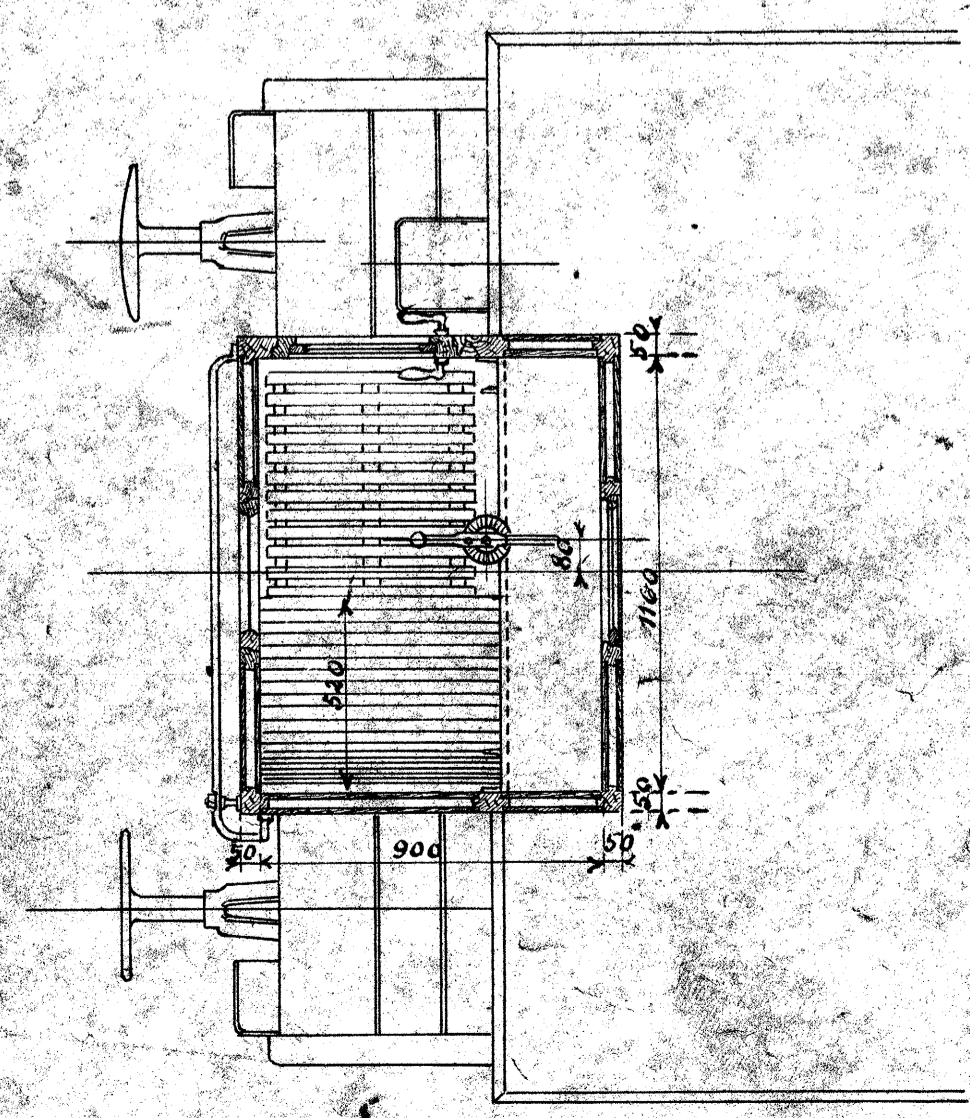

Scandia i Randers.

Lukket Gods og Kreaturvoagn
 med Skrubremse
 til Skagensbanen
 Ordre 1923.

Scandia, 10-9-23.
 230

No. 12545.