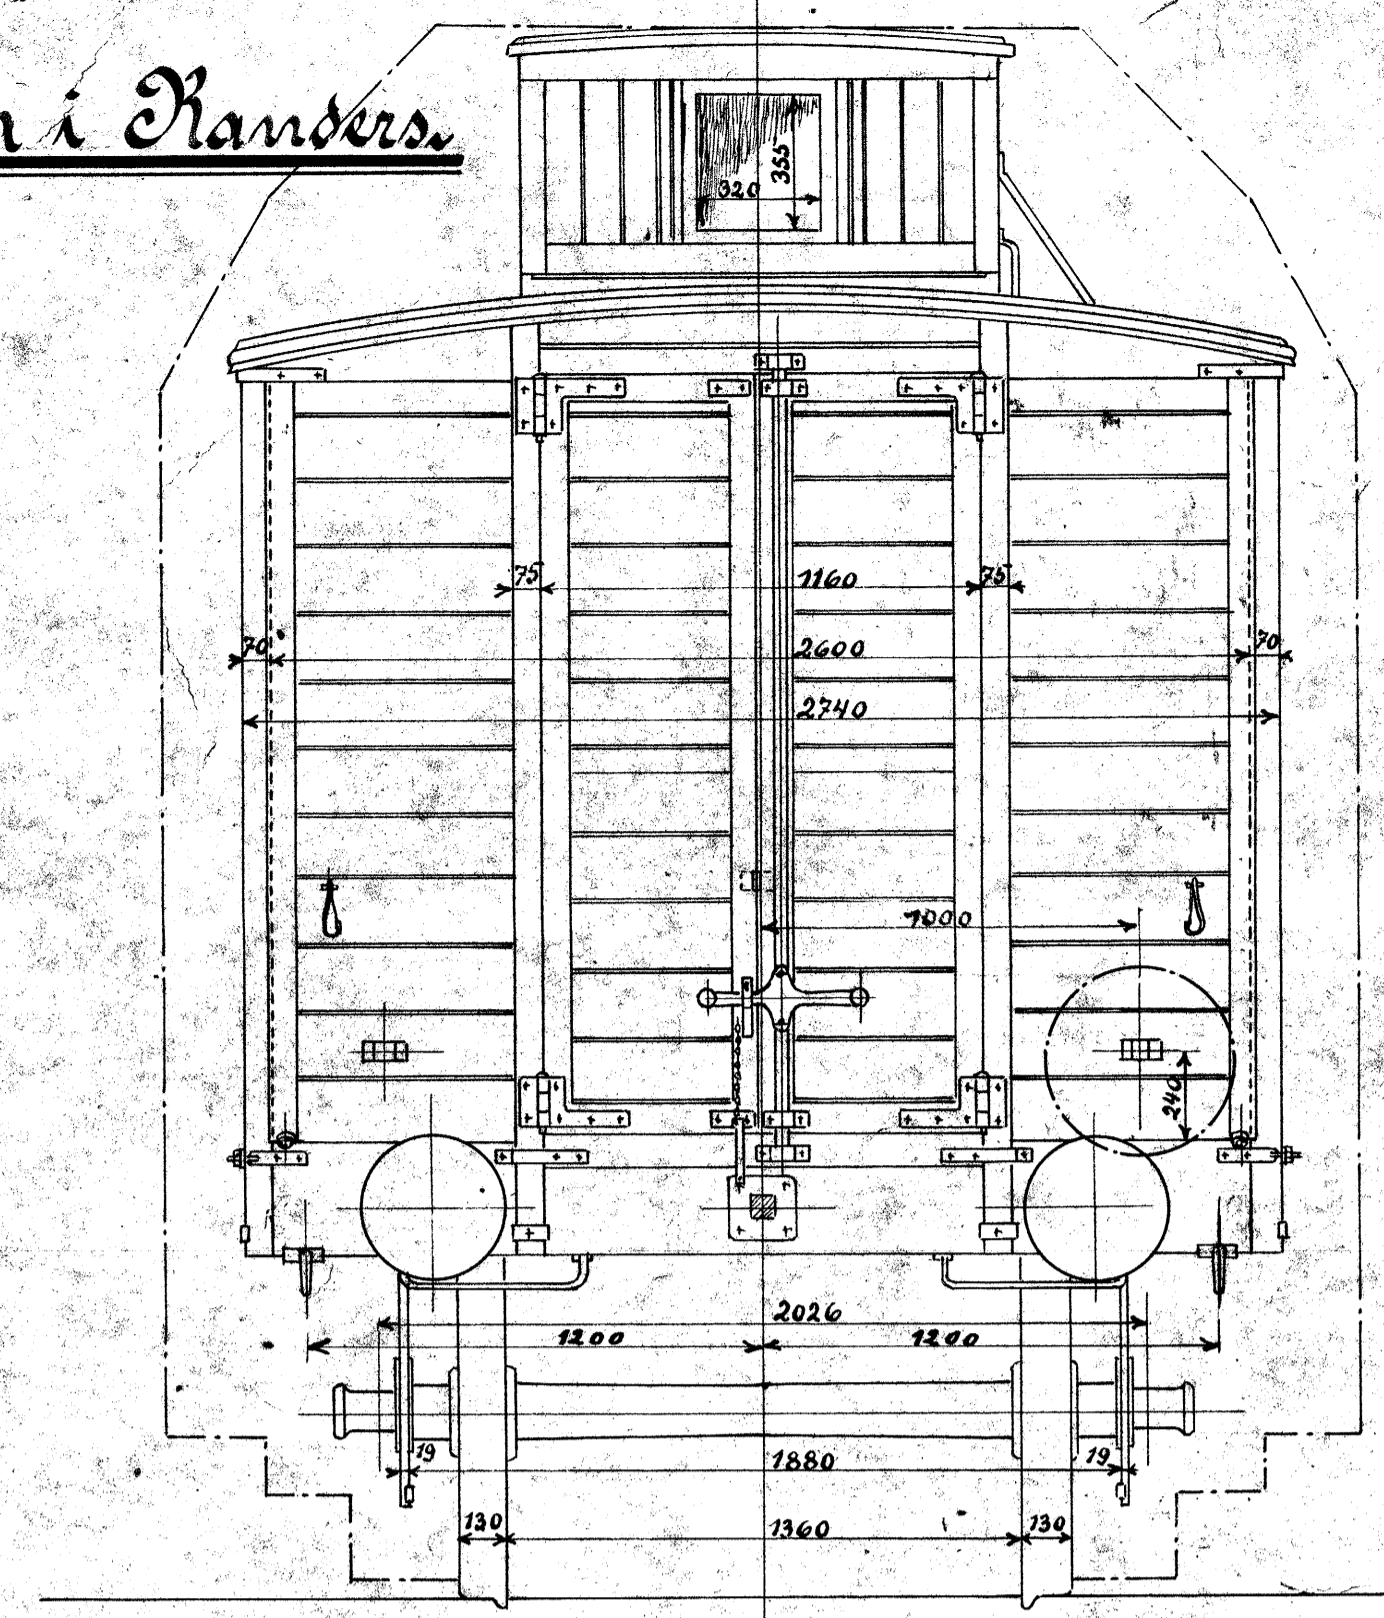

Scandia i Randers.

Lukket Gods og Kreaturvoagn
 med Skrubremse
 til Skagensbanen
 Ordre 1923.

Scandia, 10-9-23.
 230

No. 12545.