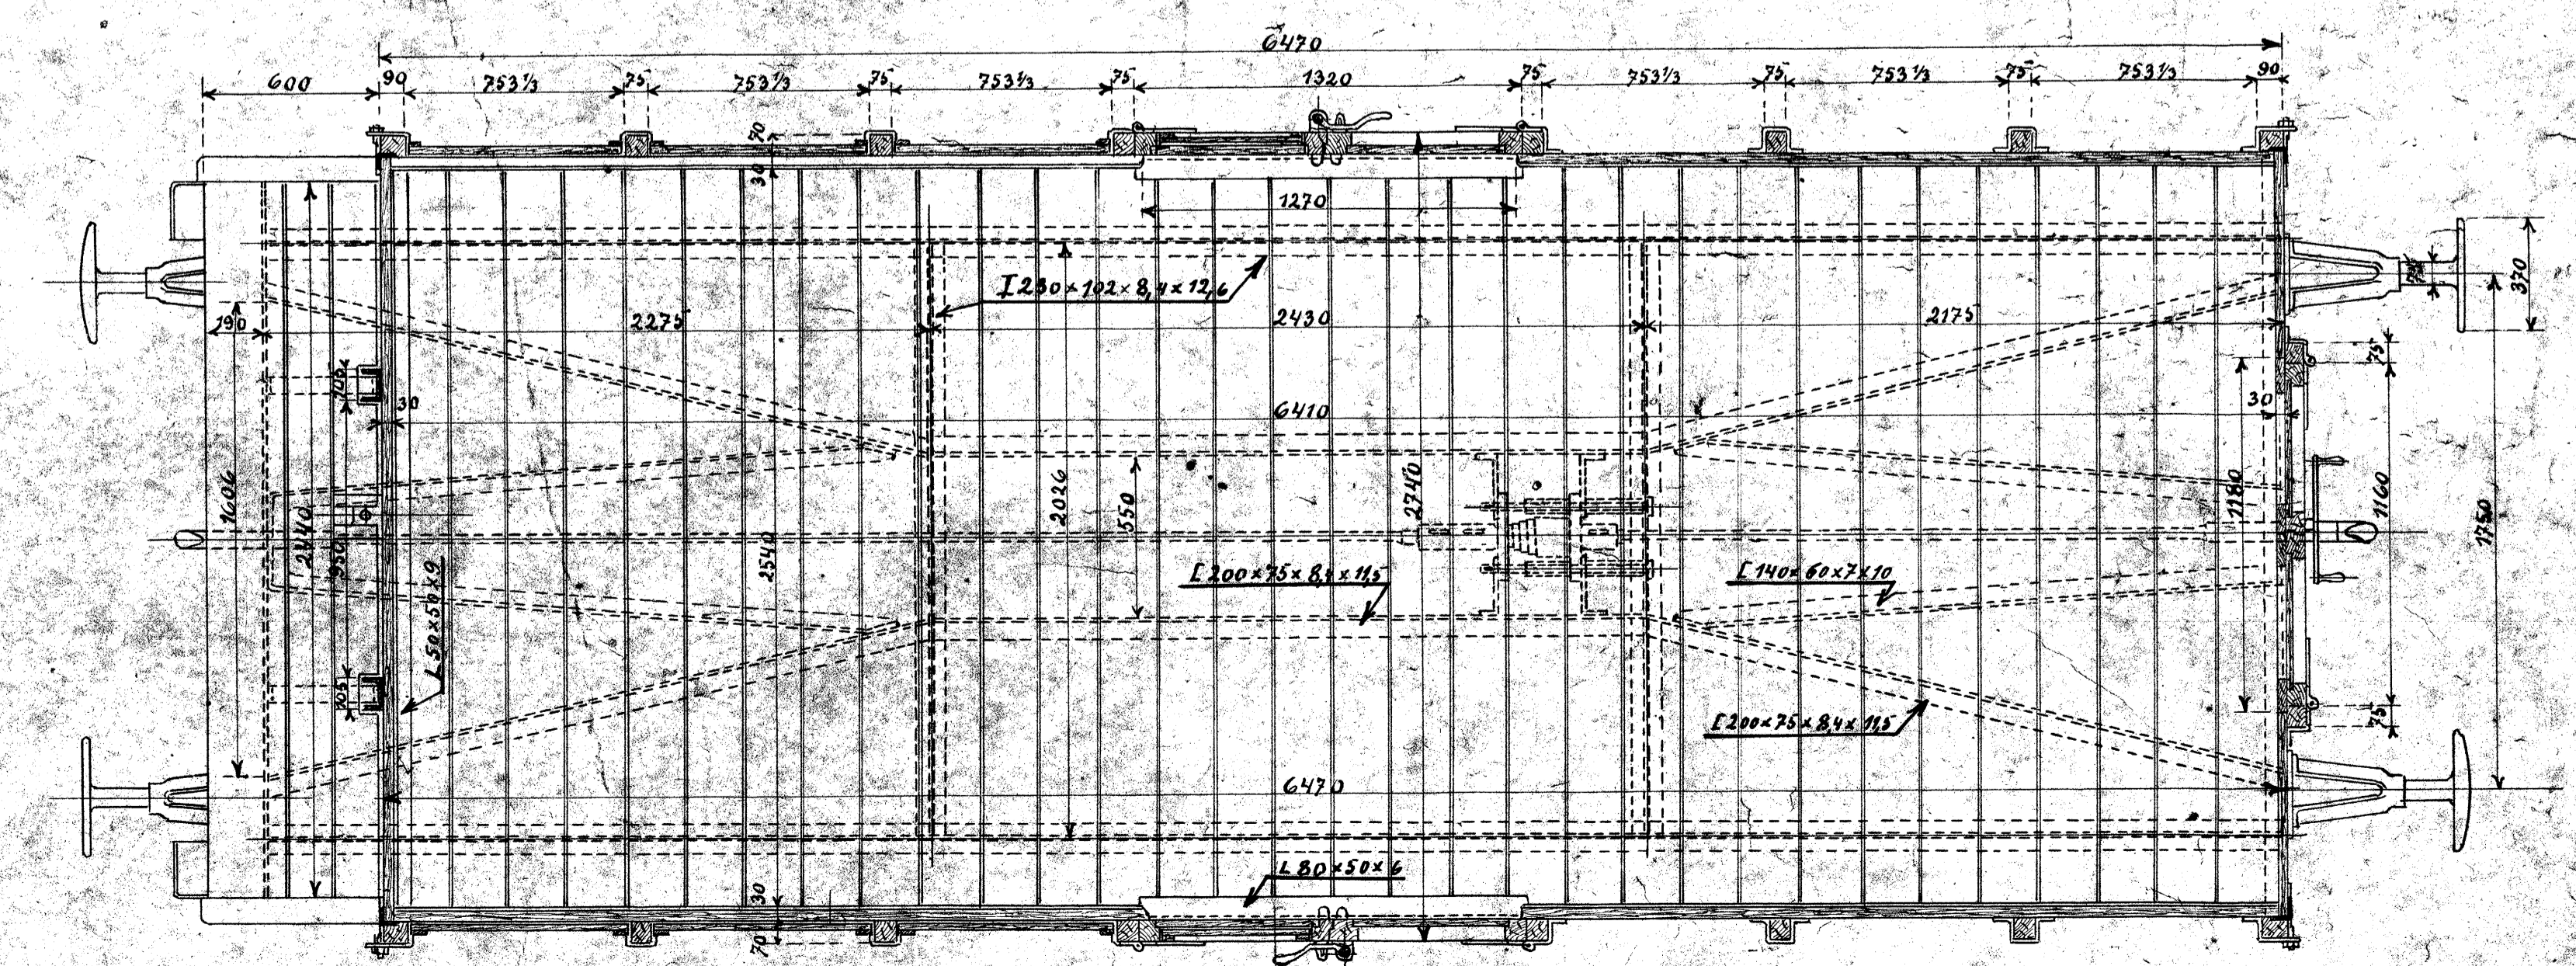

Scandia i Randers.

Lukket Gods og Kreaturvoagn
 med Skrubremse
 til Skagensbanen
 Ordre 1923.

Scandia, 10-9-23.
 230

No. 12545.