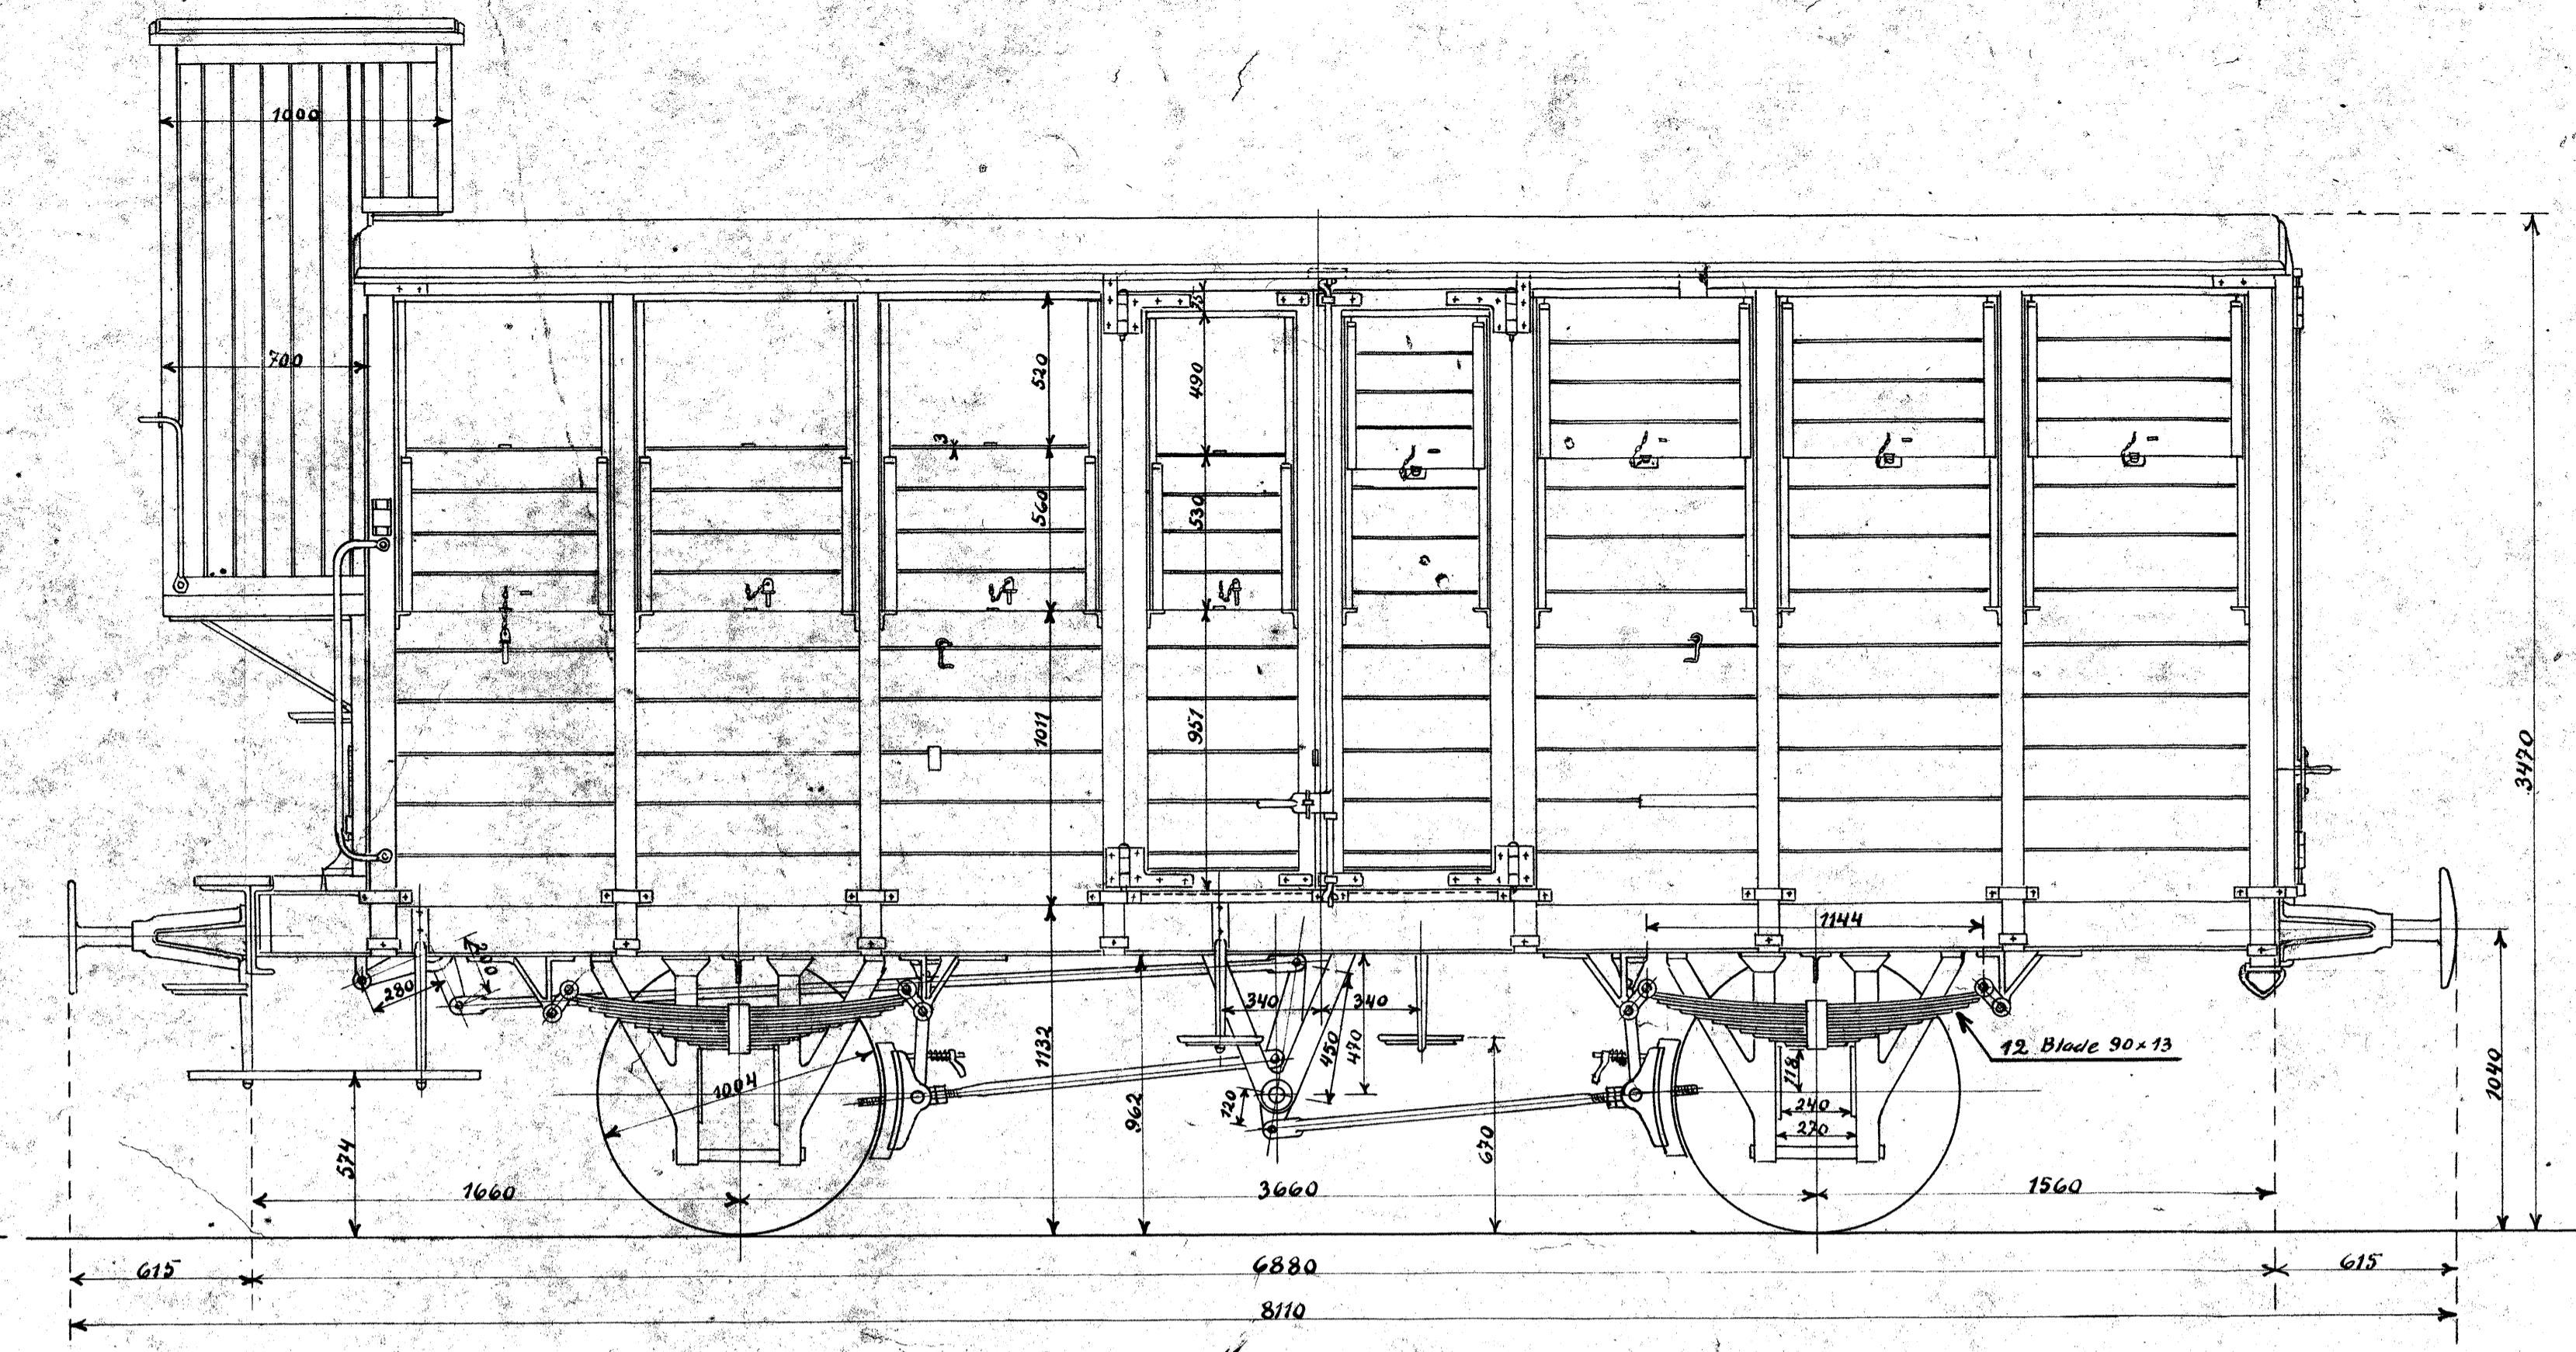

Scandia i Randers.

Lukket Gods og Kreaturvoagn
 med Skrubremse
 til Skagensbanen
 Ordre 1923.

Scandia, 10-9-23.
 230

No. 12545.