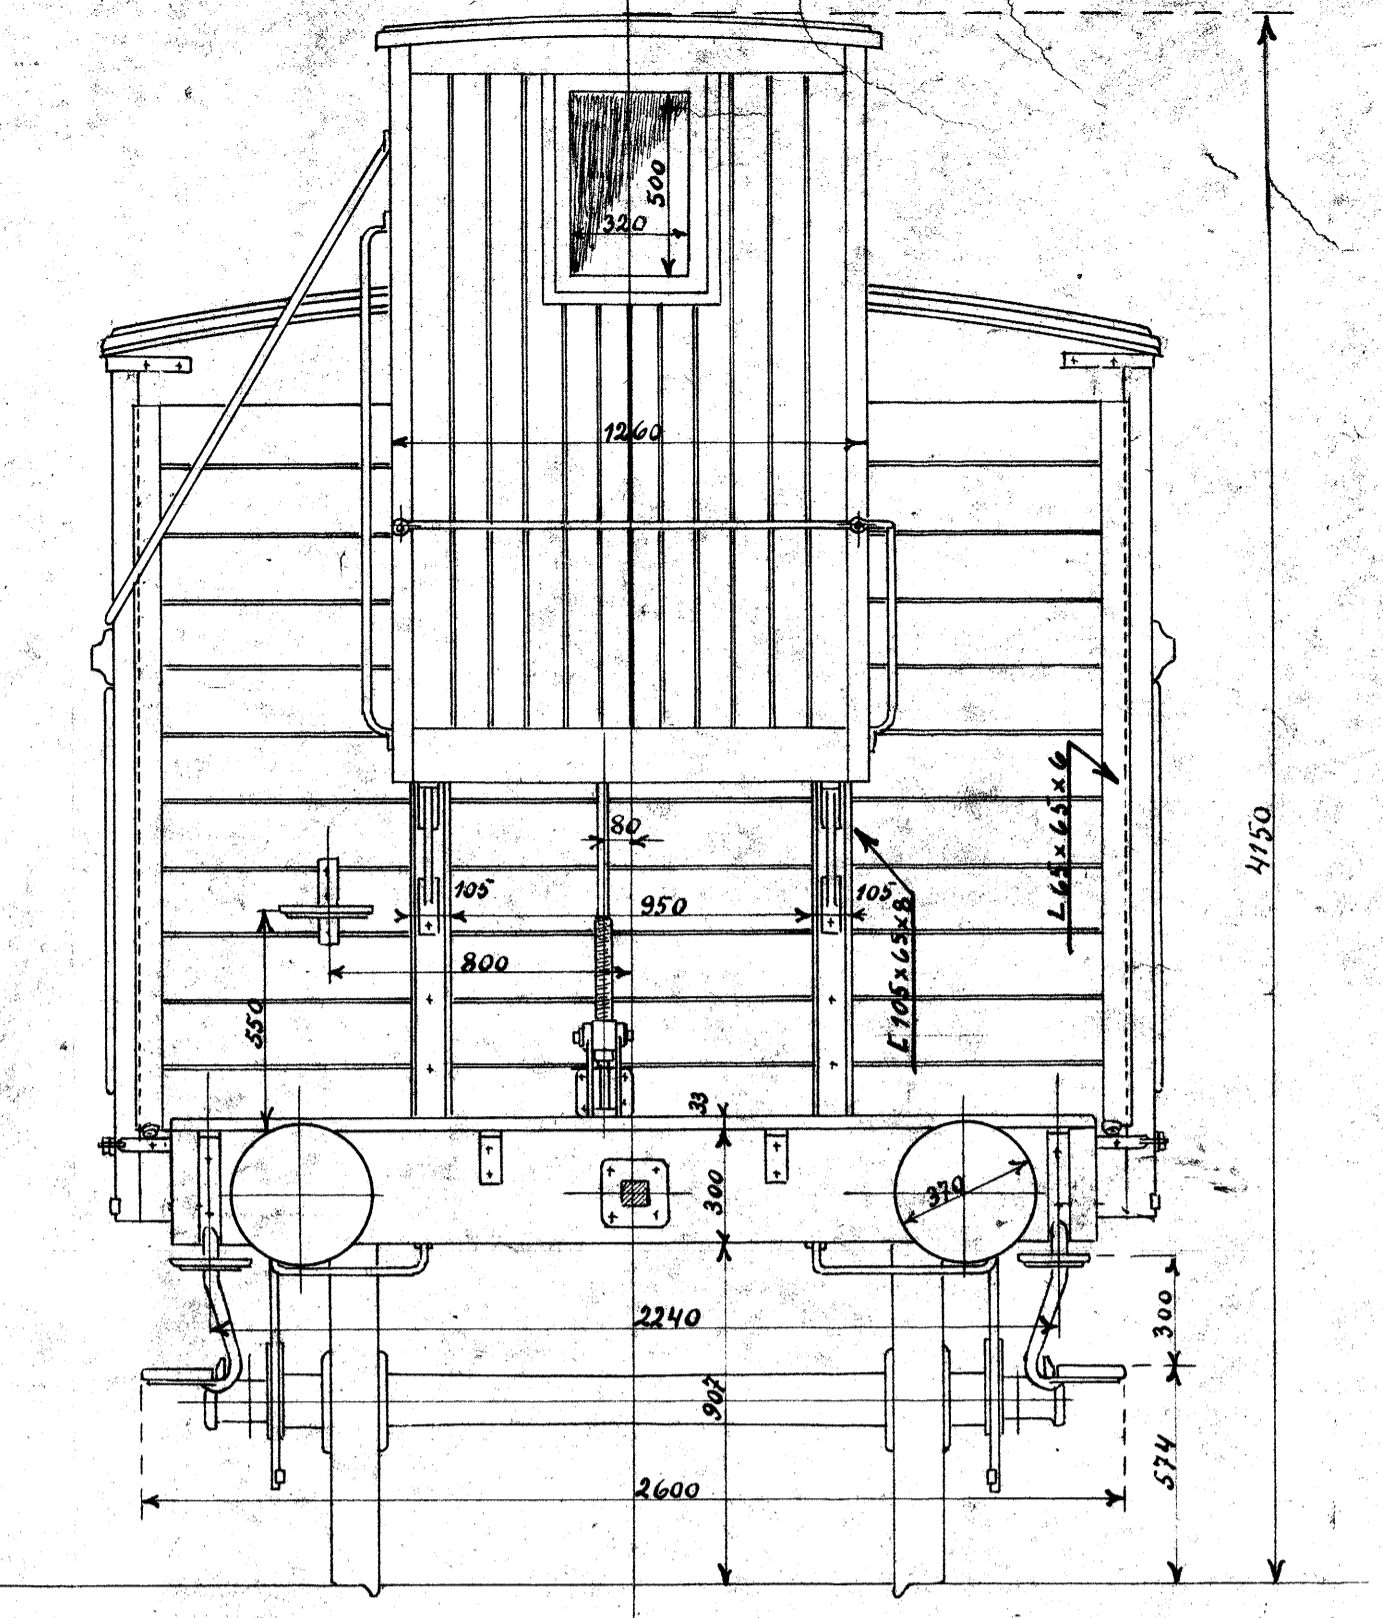

Scandia i Randers.

Lukket Gods og Kreaturvoagn
 med Skrubremse
 til Skagensbanen
 Ordre 1923.

Scandia, 10-9-23.
 230

No. 12545.