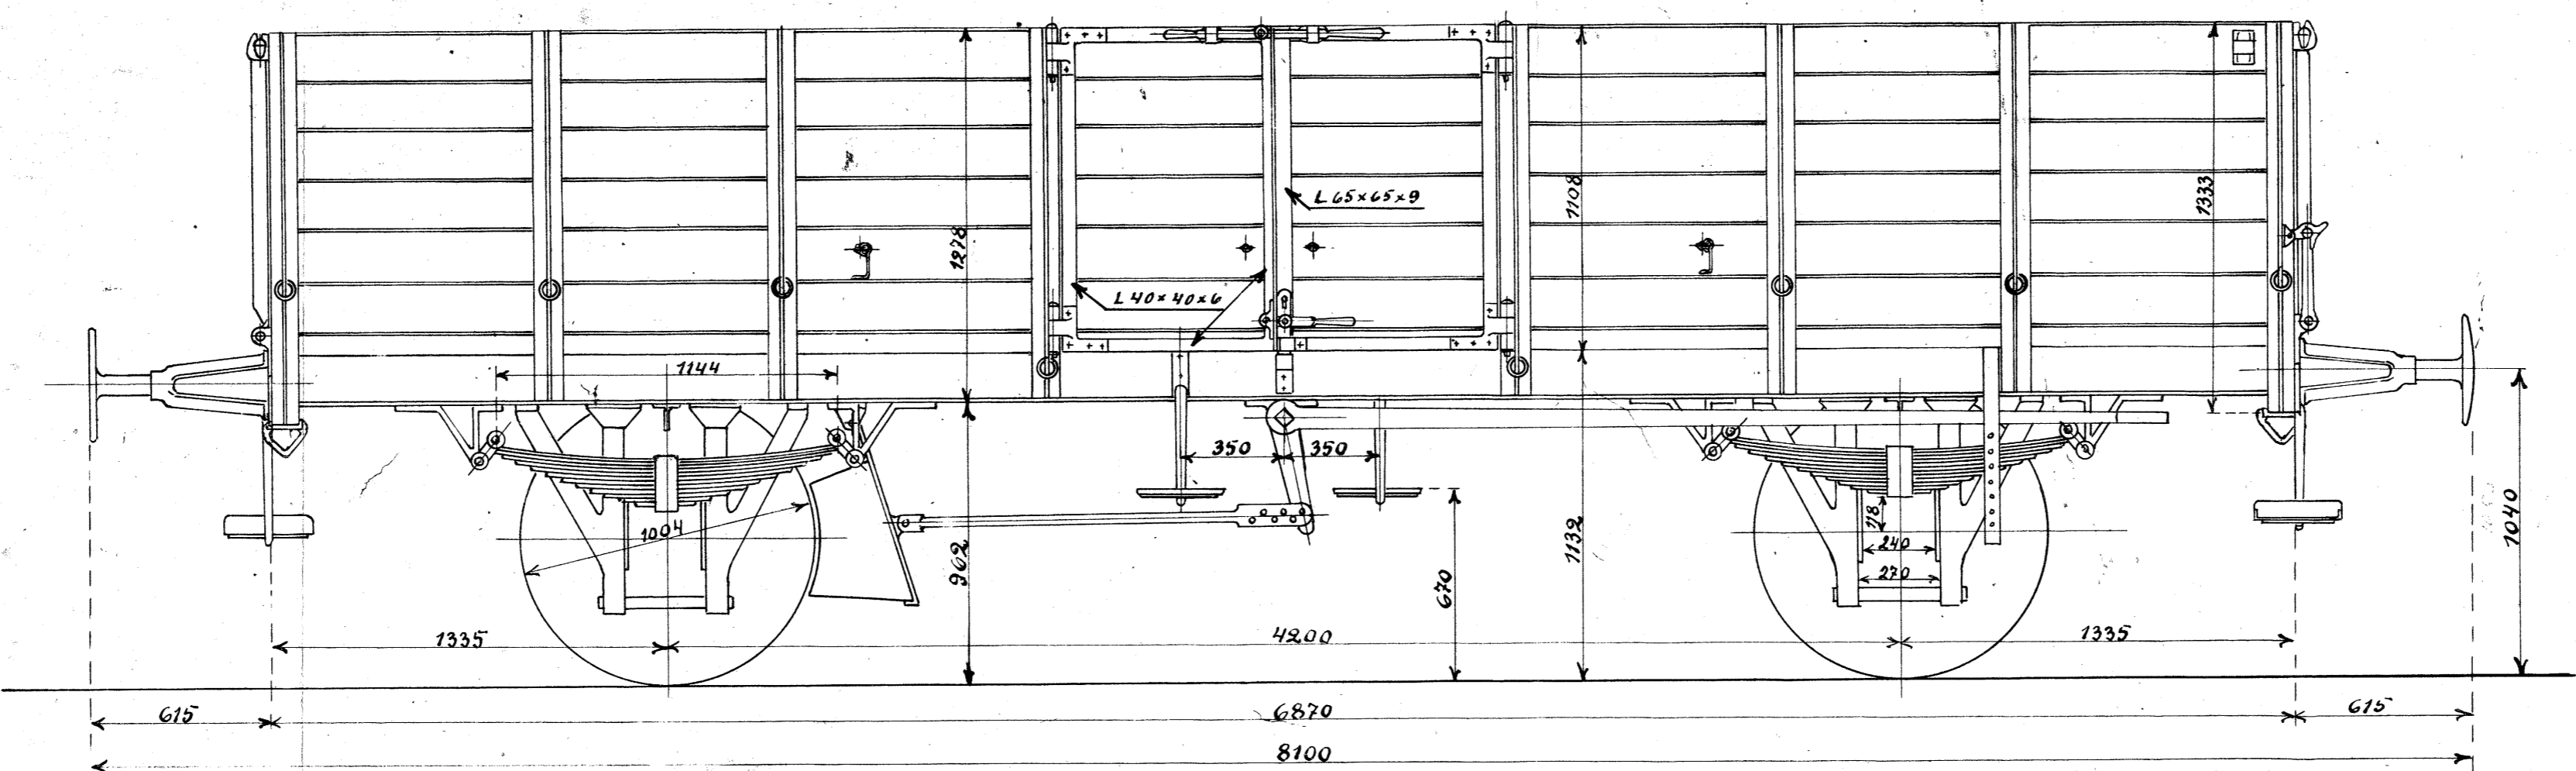

Scandia i Randers.

30
4-24 Tversvælst 2950 1917-28

*Claven, lavsidede Godsvoagn
med og uden Bremsse kil
Skagensbanen.
Ordre 1927-28.*

289
Scandia 7. 9. 23.
M. W. Jensen.
Nr. 12543.