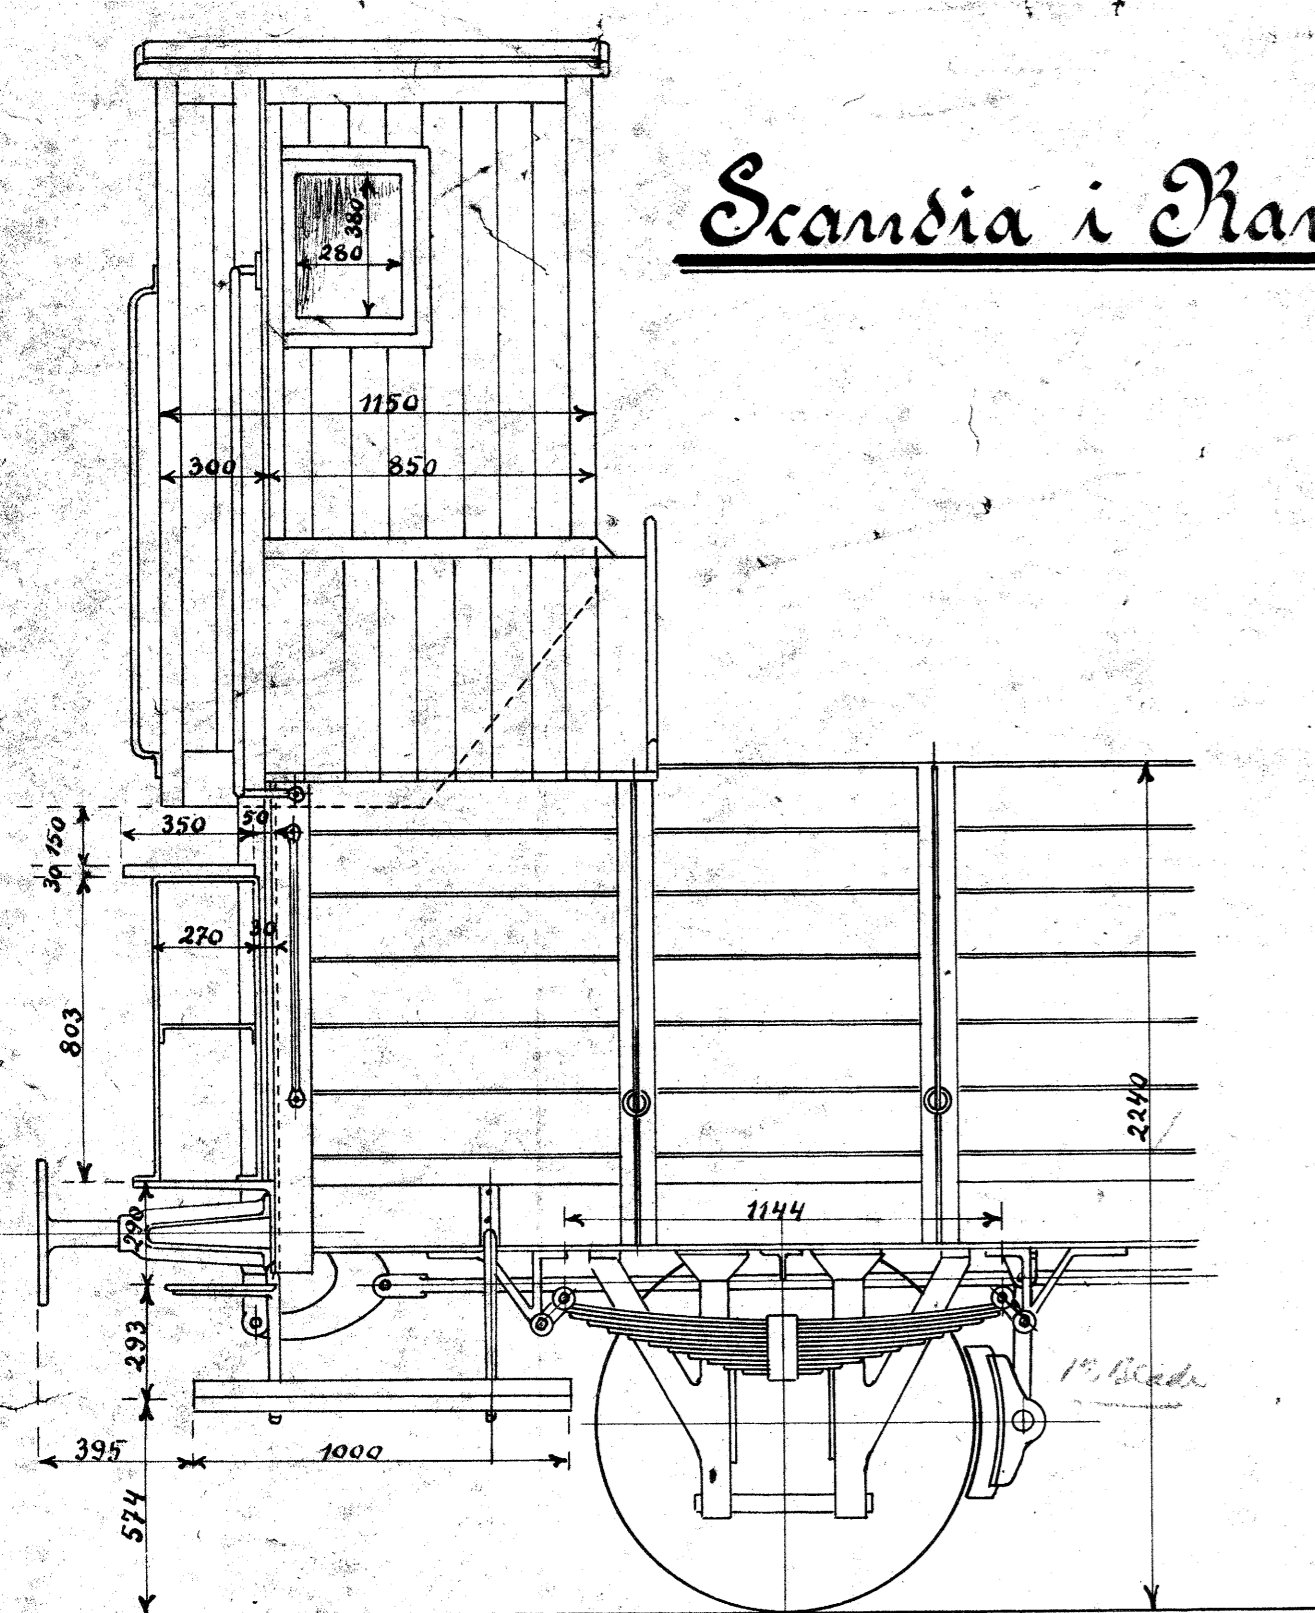

Scandia i Randers.

30
4-24 Tversvælst 2950 1917-28

*Claven, lavsidede Godsvoagn
med og uden Bremsse kil
Skagensbanen.
Ordre 1927-28.*

289
Scandia 7. 9. 23.
M. W. Jensen.
Nr. 12543.