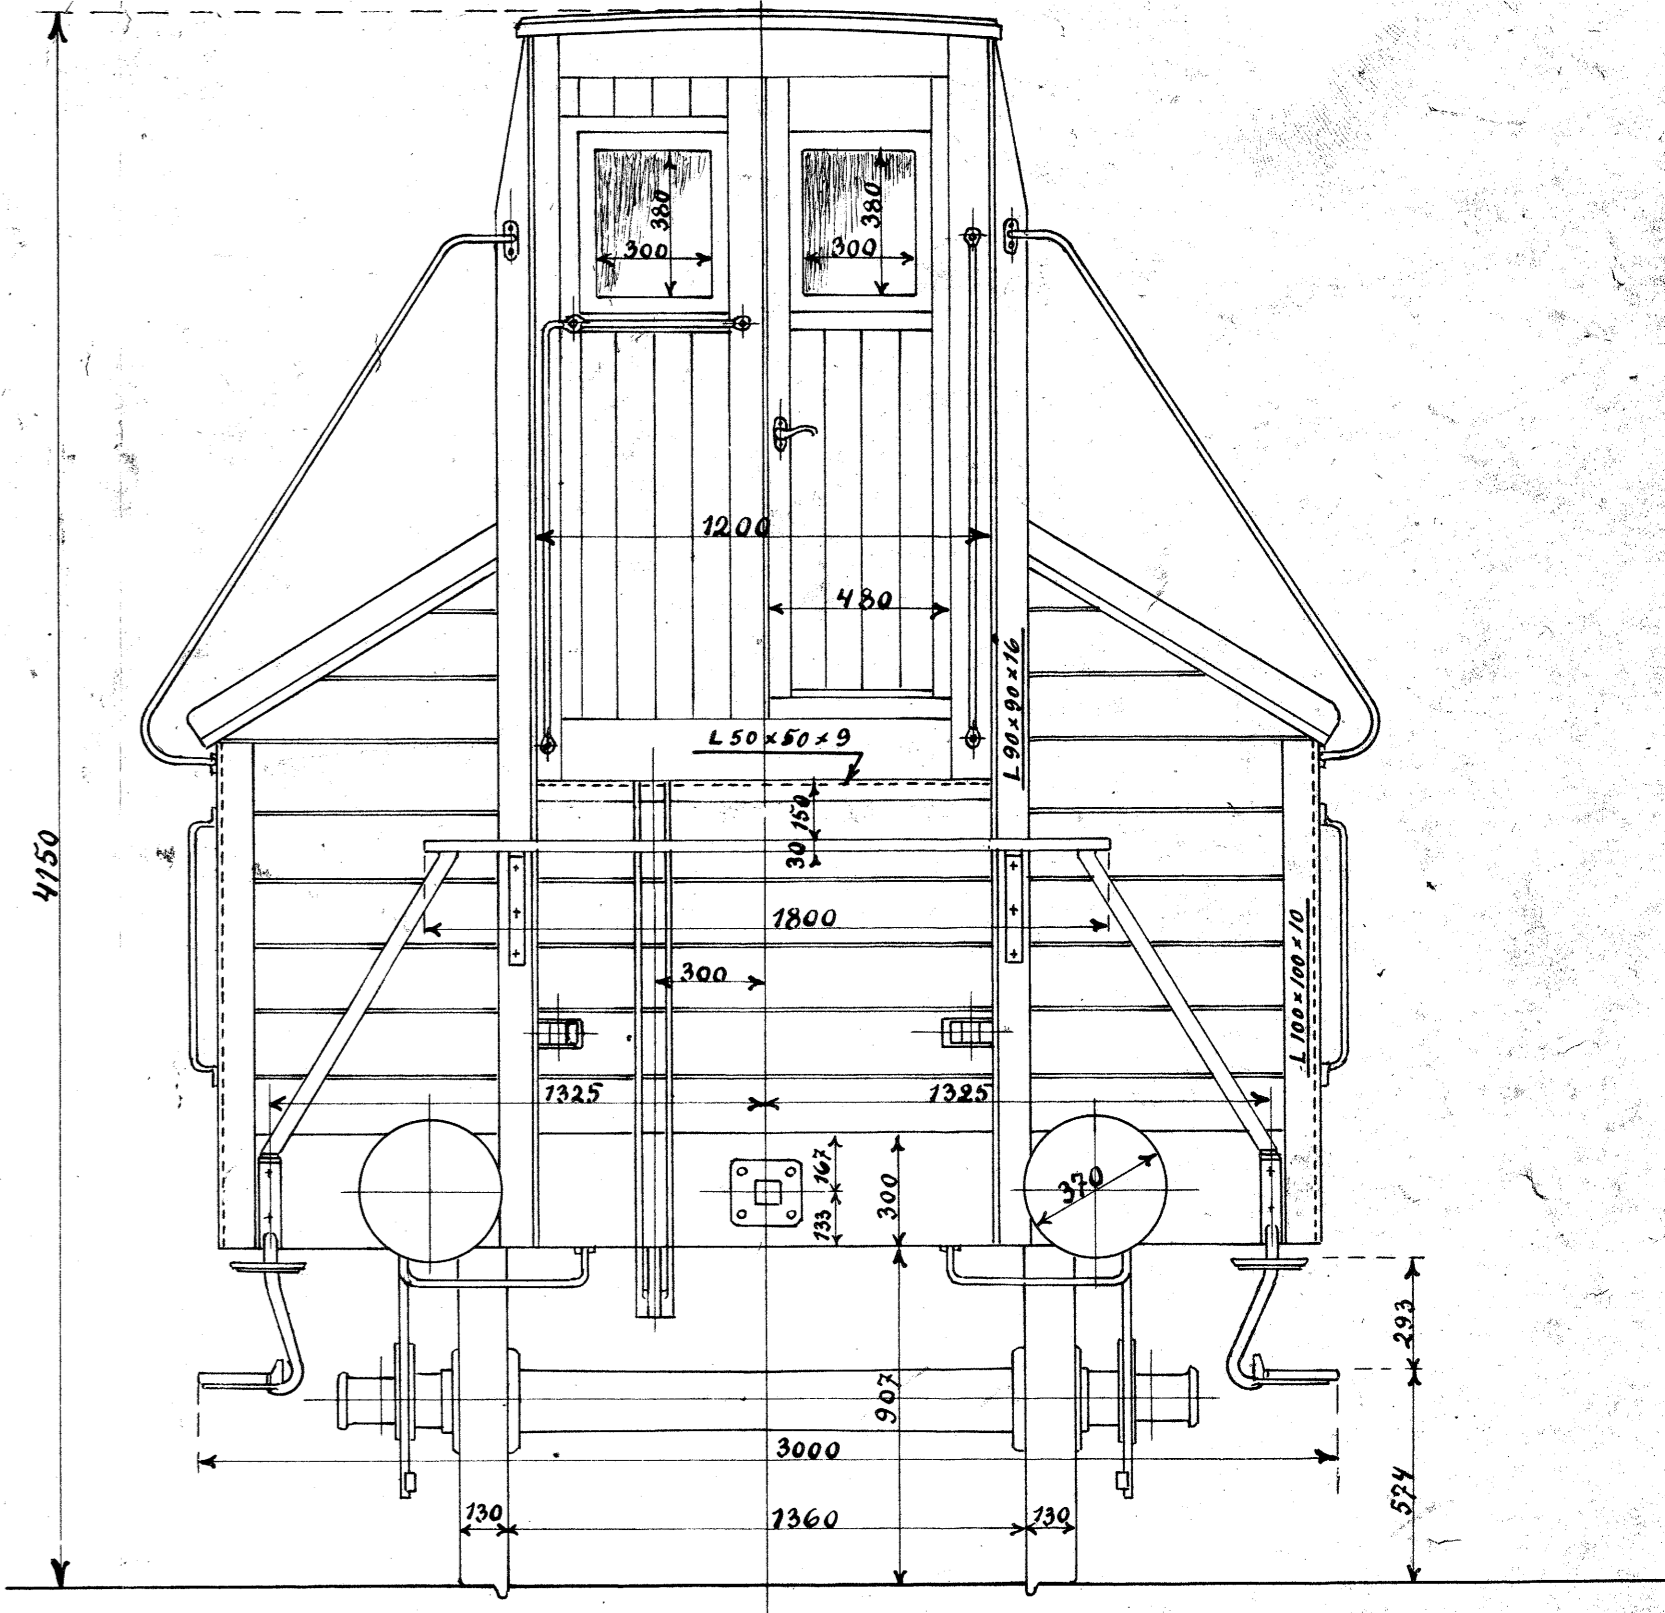

Scandia i Randers.

30
4-24 Tversvælst 2950 1917-28

*Claven, lavsidede Godsvoagn
med og uden Bremsse kil
Skagensbanen.
Ordre 1927-28.*

289
Scandia 7. 9. 23.
M. W. Jensen.
Nr. 12543.