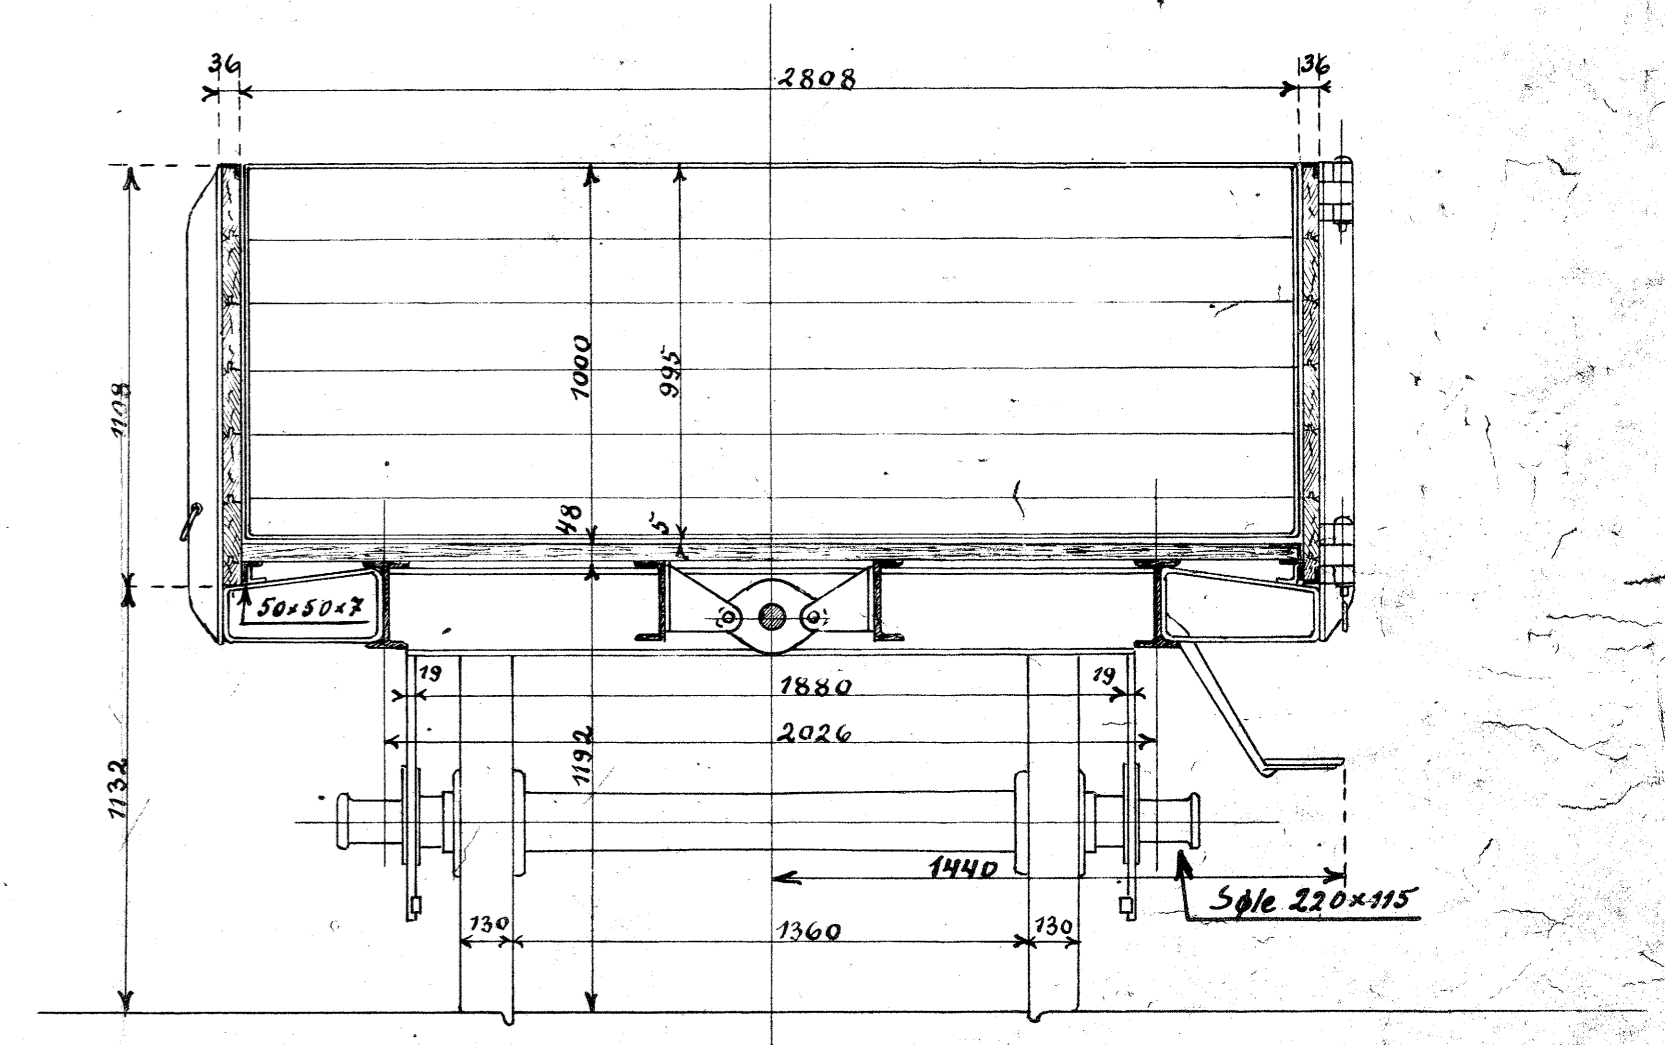

Scandia i Randers.

30
4-24 Tversvælst 2950 1917-28

*Claven, lavsidede Godsvoagn
med og uden Bremsse kil
Skagensbanen.
Ordre 1927-28.*

289
Scandia 7. 9. 23.
M. W. Jensen.
Nr. 12543.