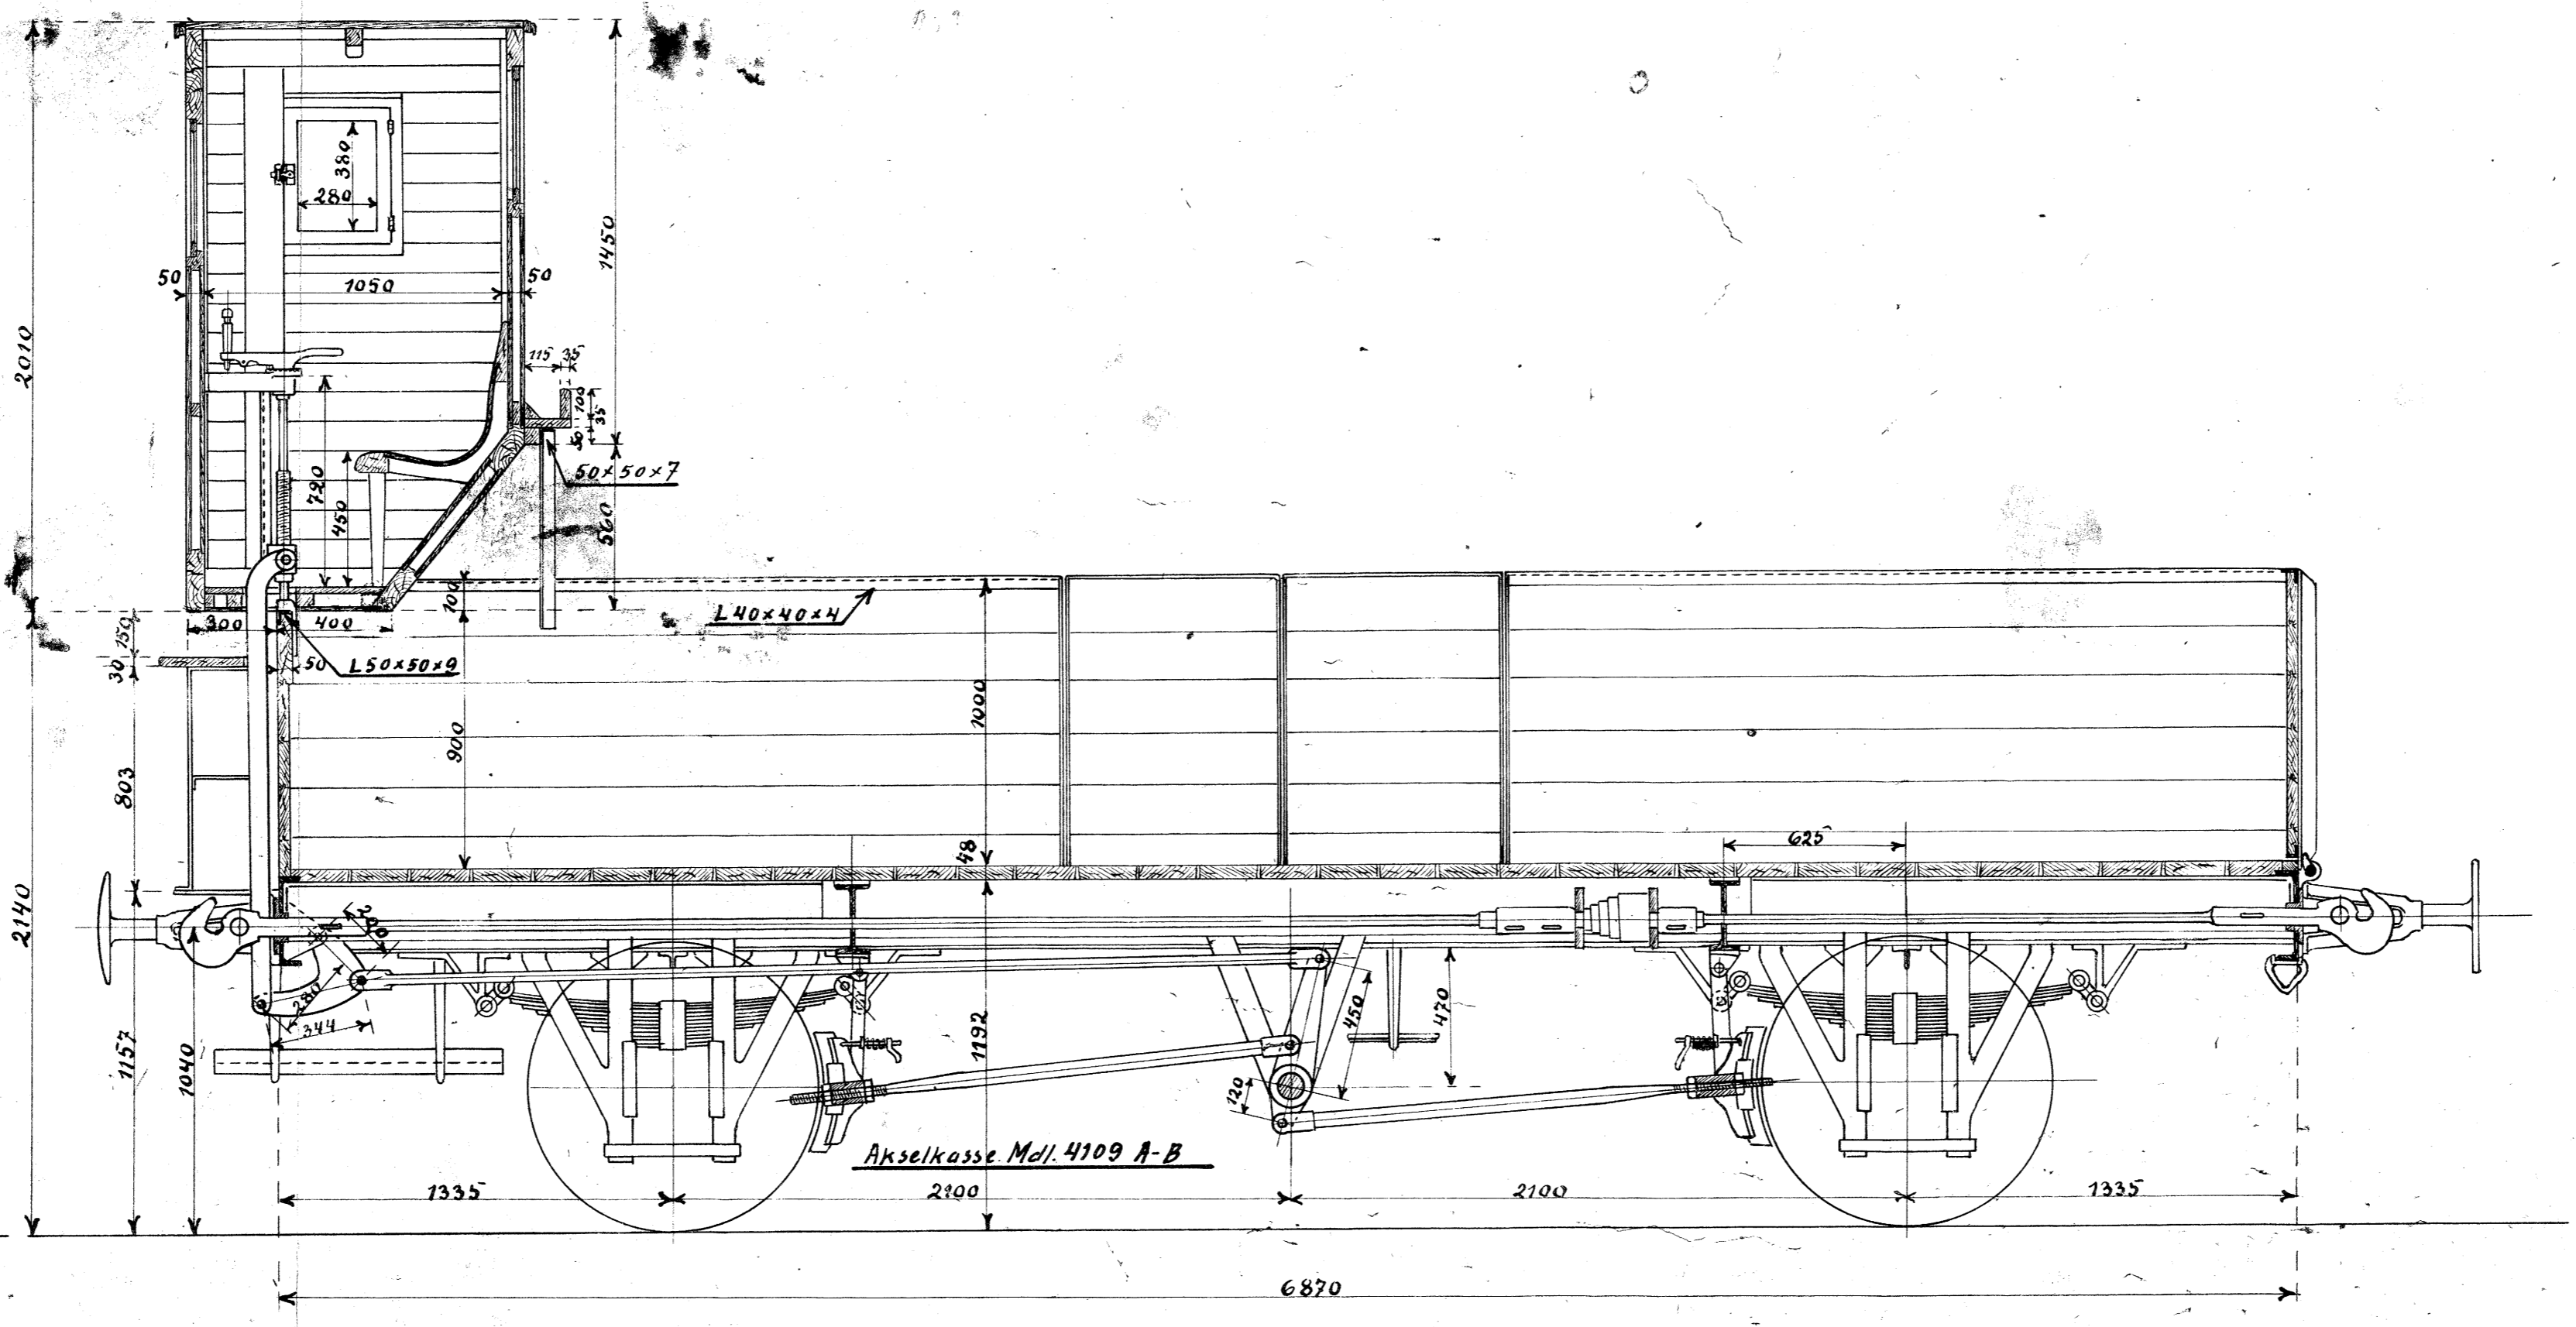

Scandia i Randers.

30
4-24 Tversvælst 2950 1917-28

*Claven, lavsidede Godsvoagn
med og uden Bremsse kil
Skagensbanen.
Ordre 1927-28.*

289
Scandia 7. 9. 23.
M. W. Jensen.
Nr. 12543.