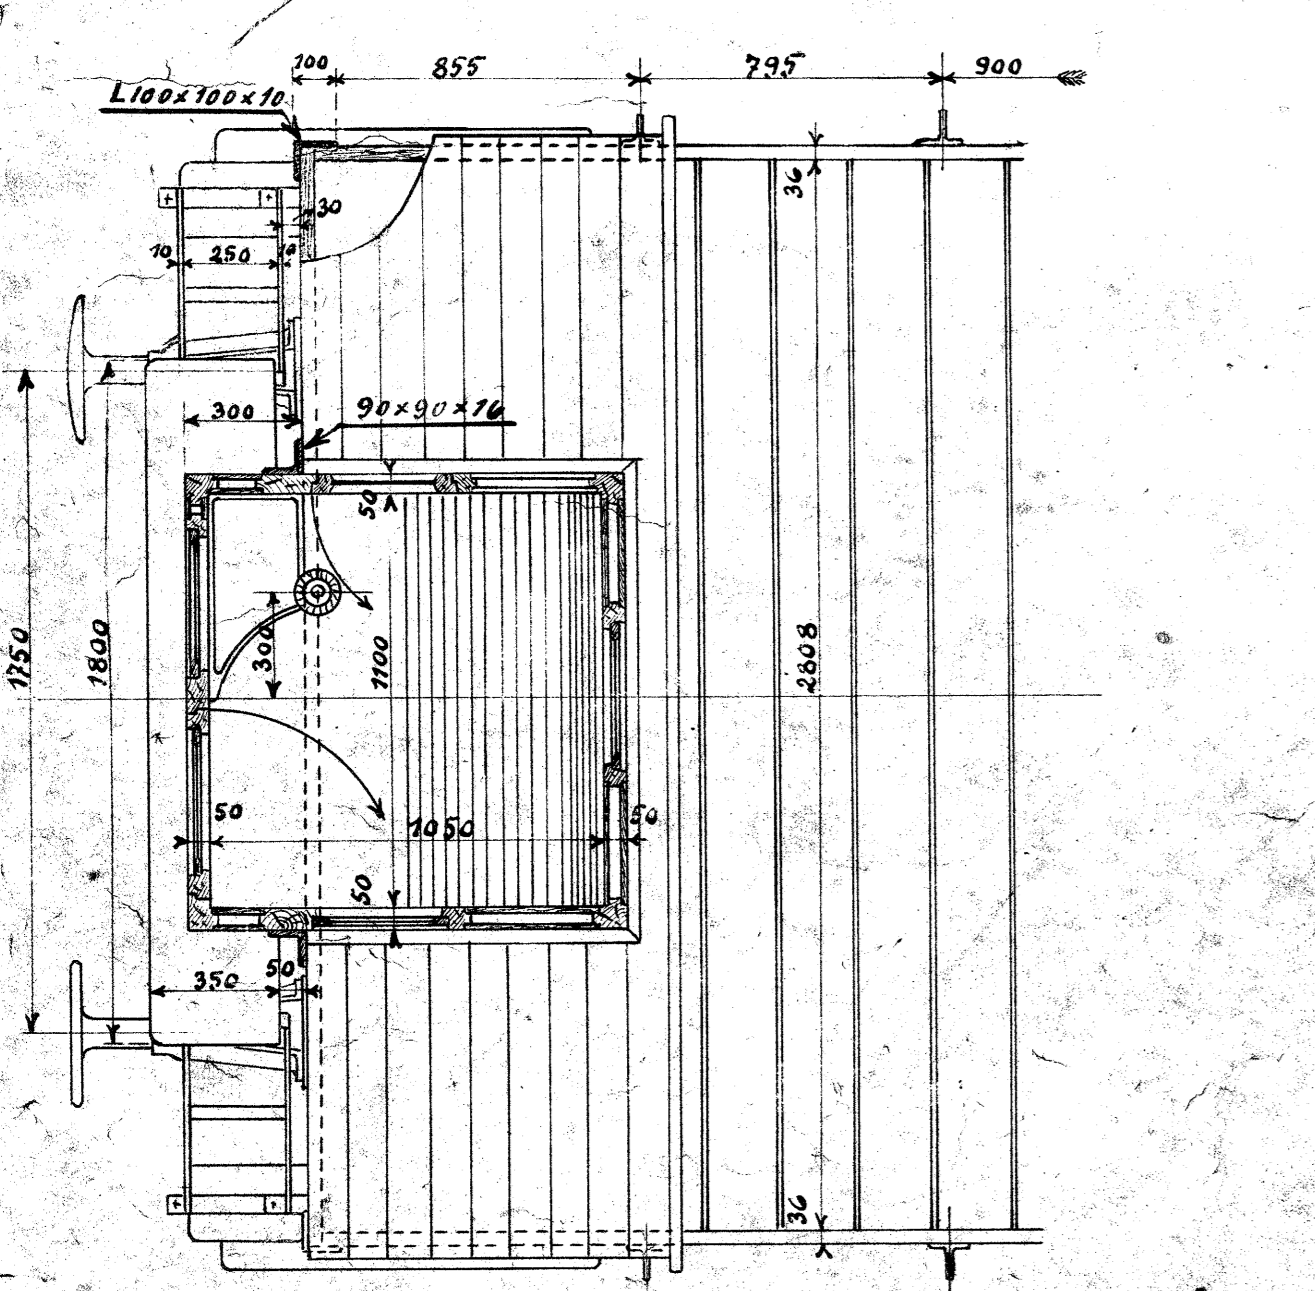

Scandia i Randers.

30
4-24 Tversvælst 2950 1917-28

*Claven, lavsidede Godsvoagn
med og uden Bremsse kil
Skagensbanen.
Ordre 1927-28.*

289
Scandia 7. 9. 23.
M. W. Jensen.
Nr. 12543.