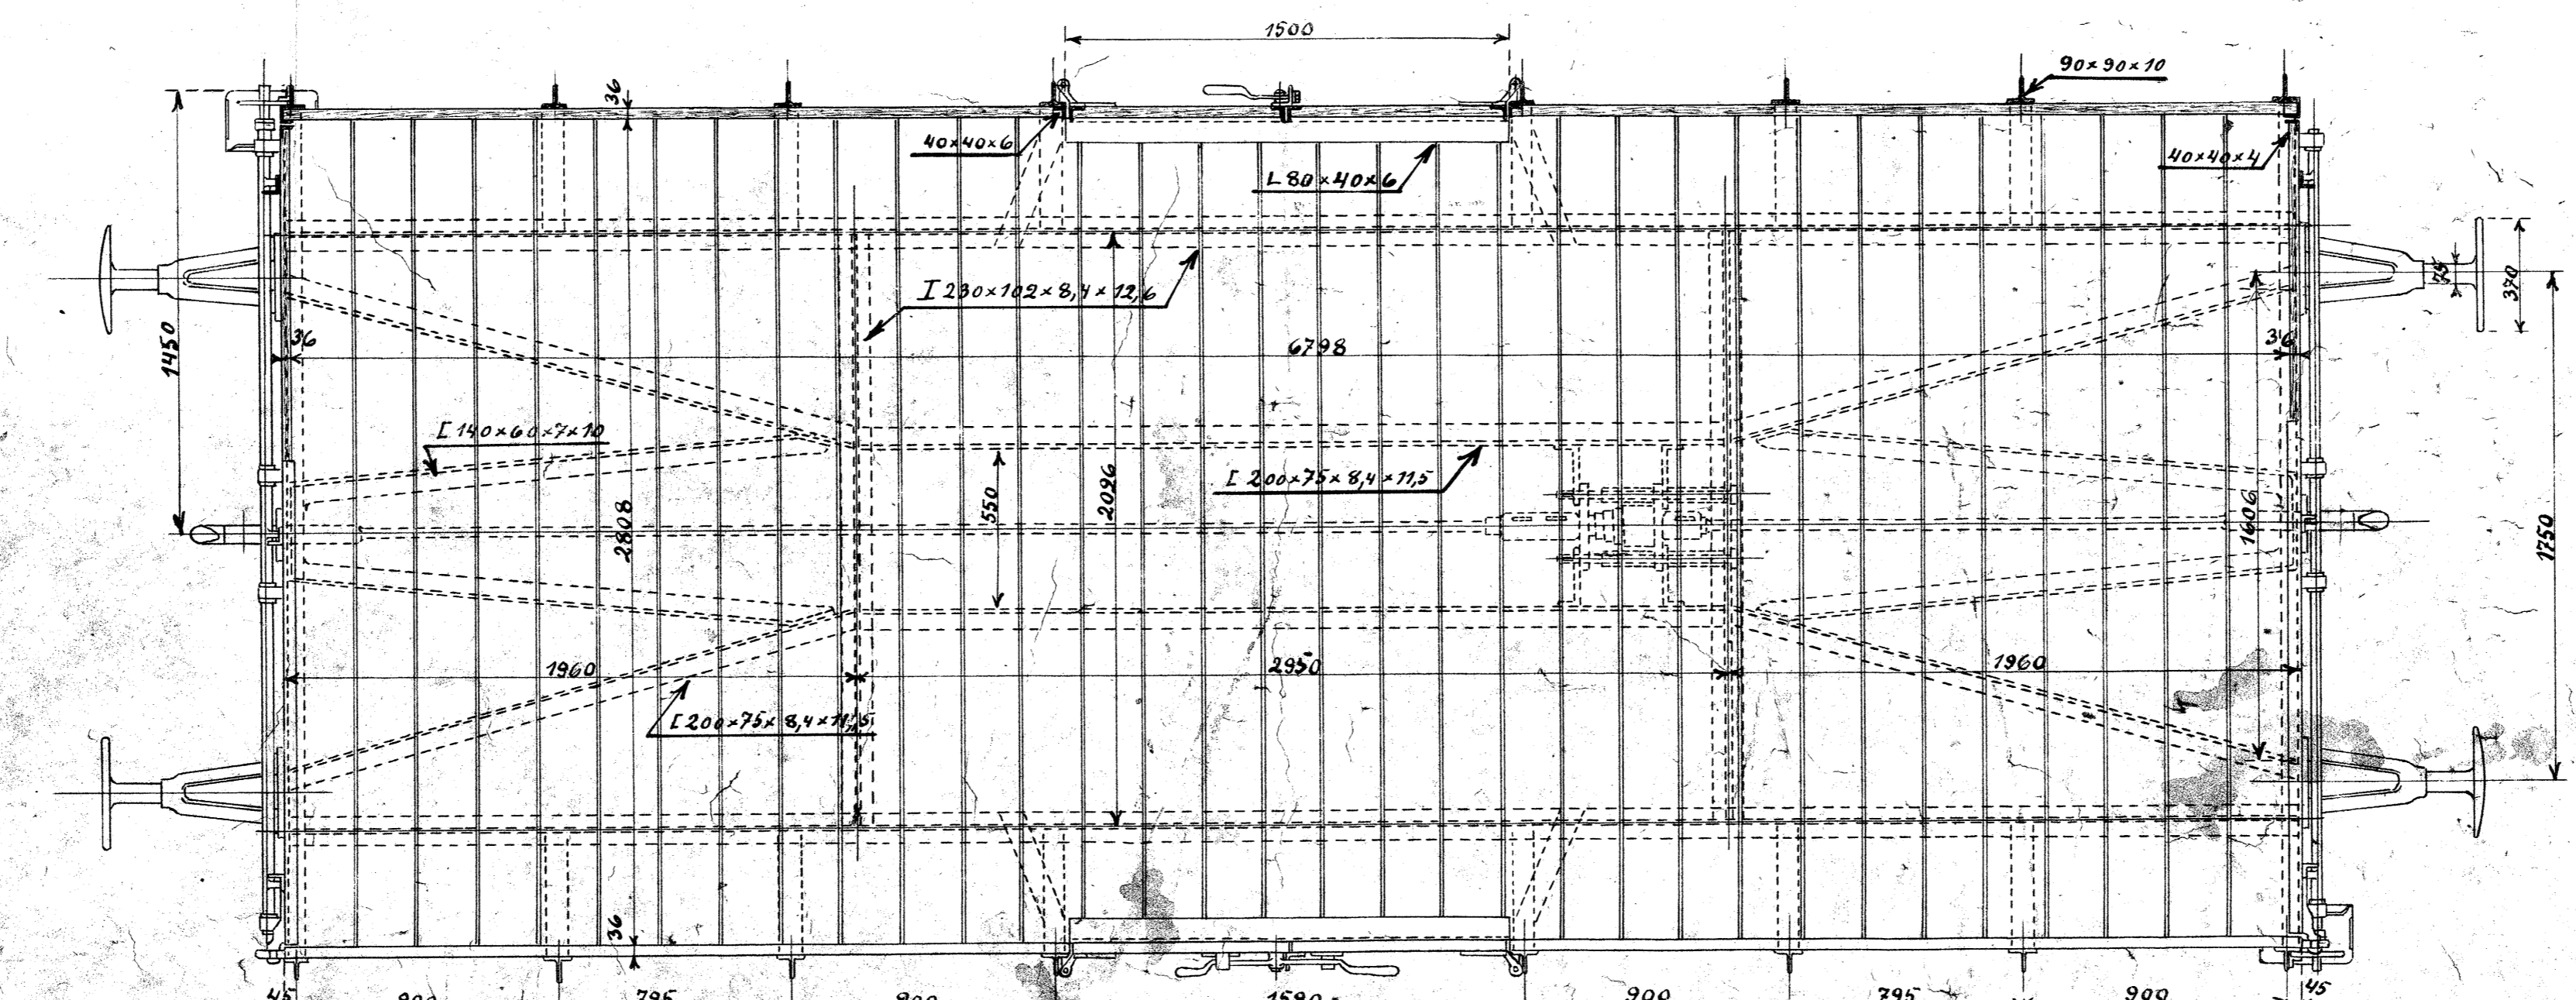

Scandia i Randers.

30
4-24 Tversvælst 2950 1917-28

*Claven, lavsidede Godsvoagn
med og uden Bremsse kil
Skagensbanen.
Ordre 1927-28.*

289
Scandia 7. 9. 23.
M. W. Jensen.
Nr. 12543.