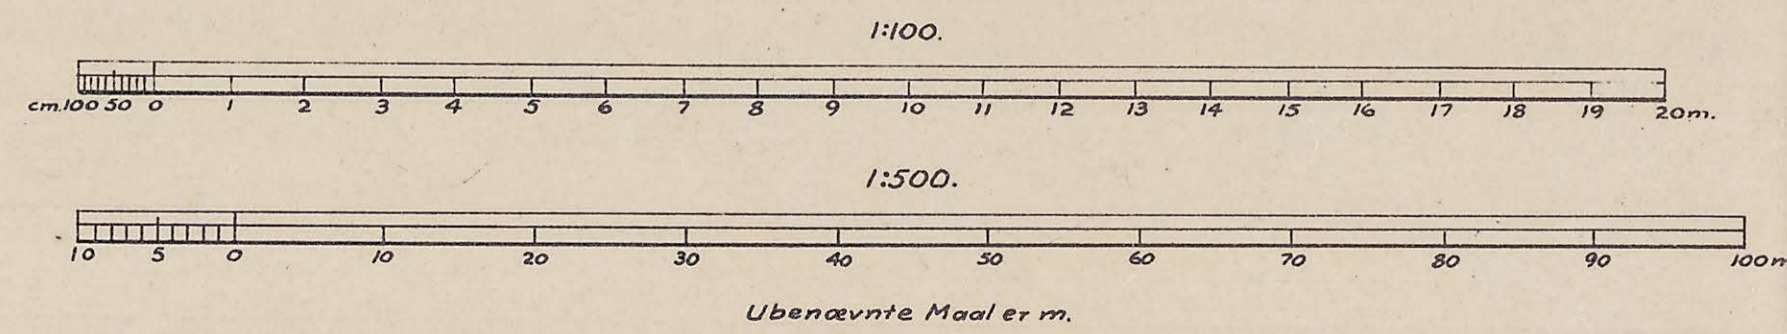

Ö. ULSLEV STATION.

Planumskote 17,250m.
Skinnekote 17,726m.

5^a
Martin Rasmussen Peiter

København, d. 12. Oktober 1921.

T.P. 21