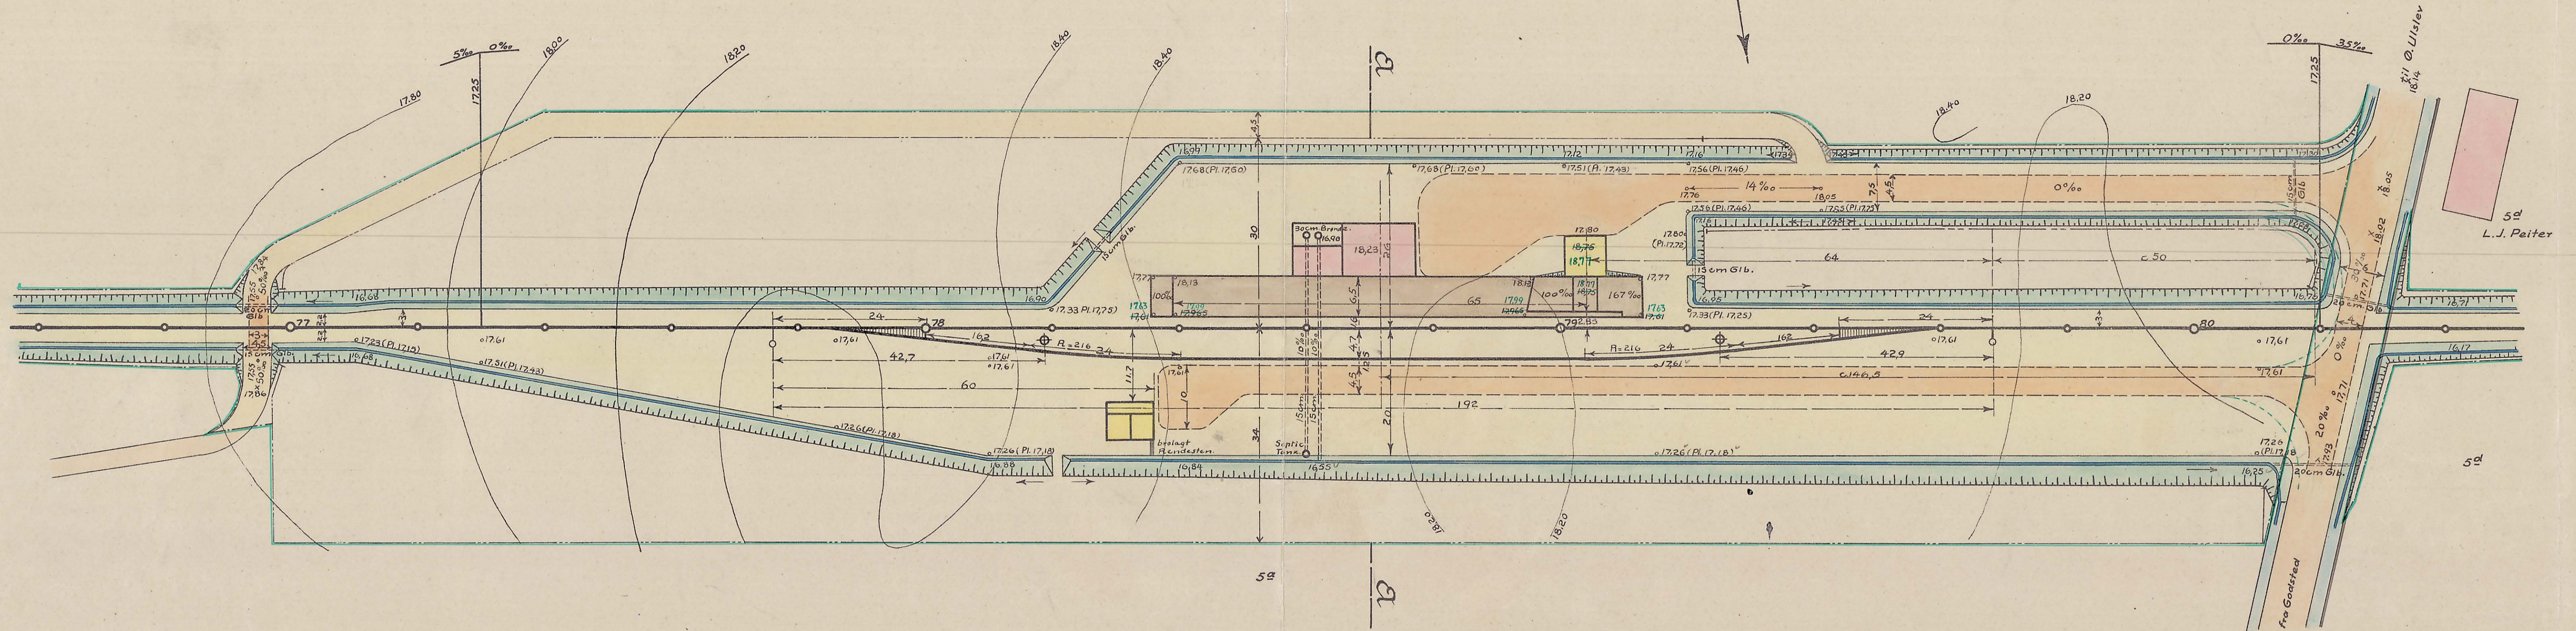

Ö. ULSLEV STATION.

Planumskote 17,250m.
Skinnekote 17,726m.

5^a
Martin Rasmussen Peiter

København, d. 12. Oktober 1921.

T.P. 21