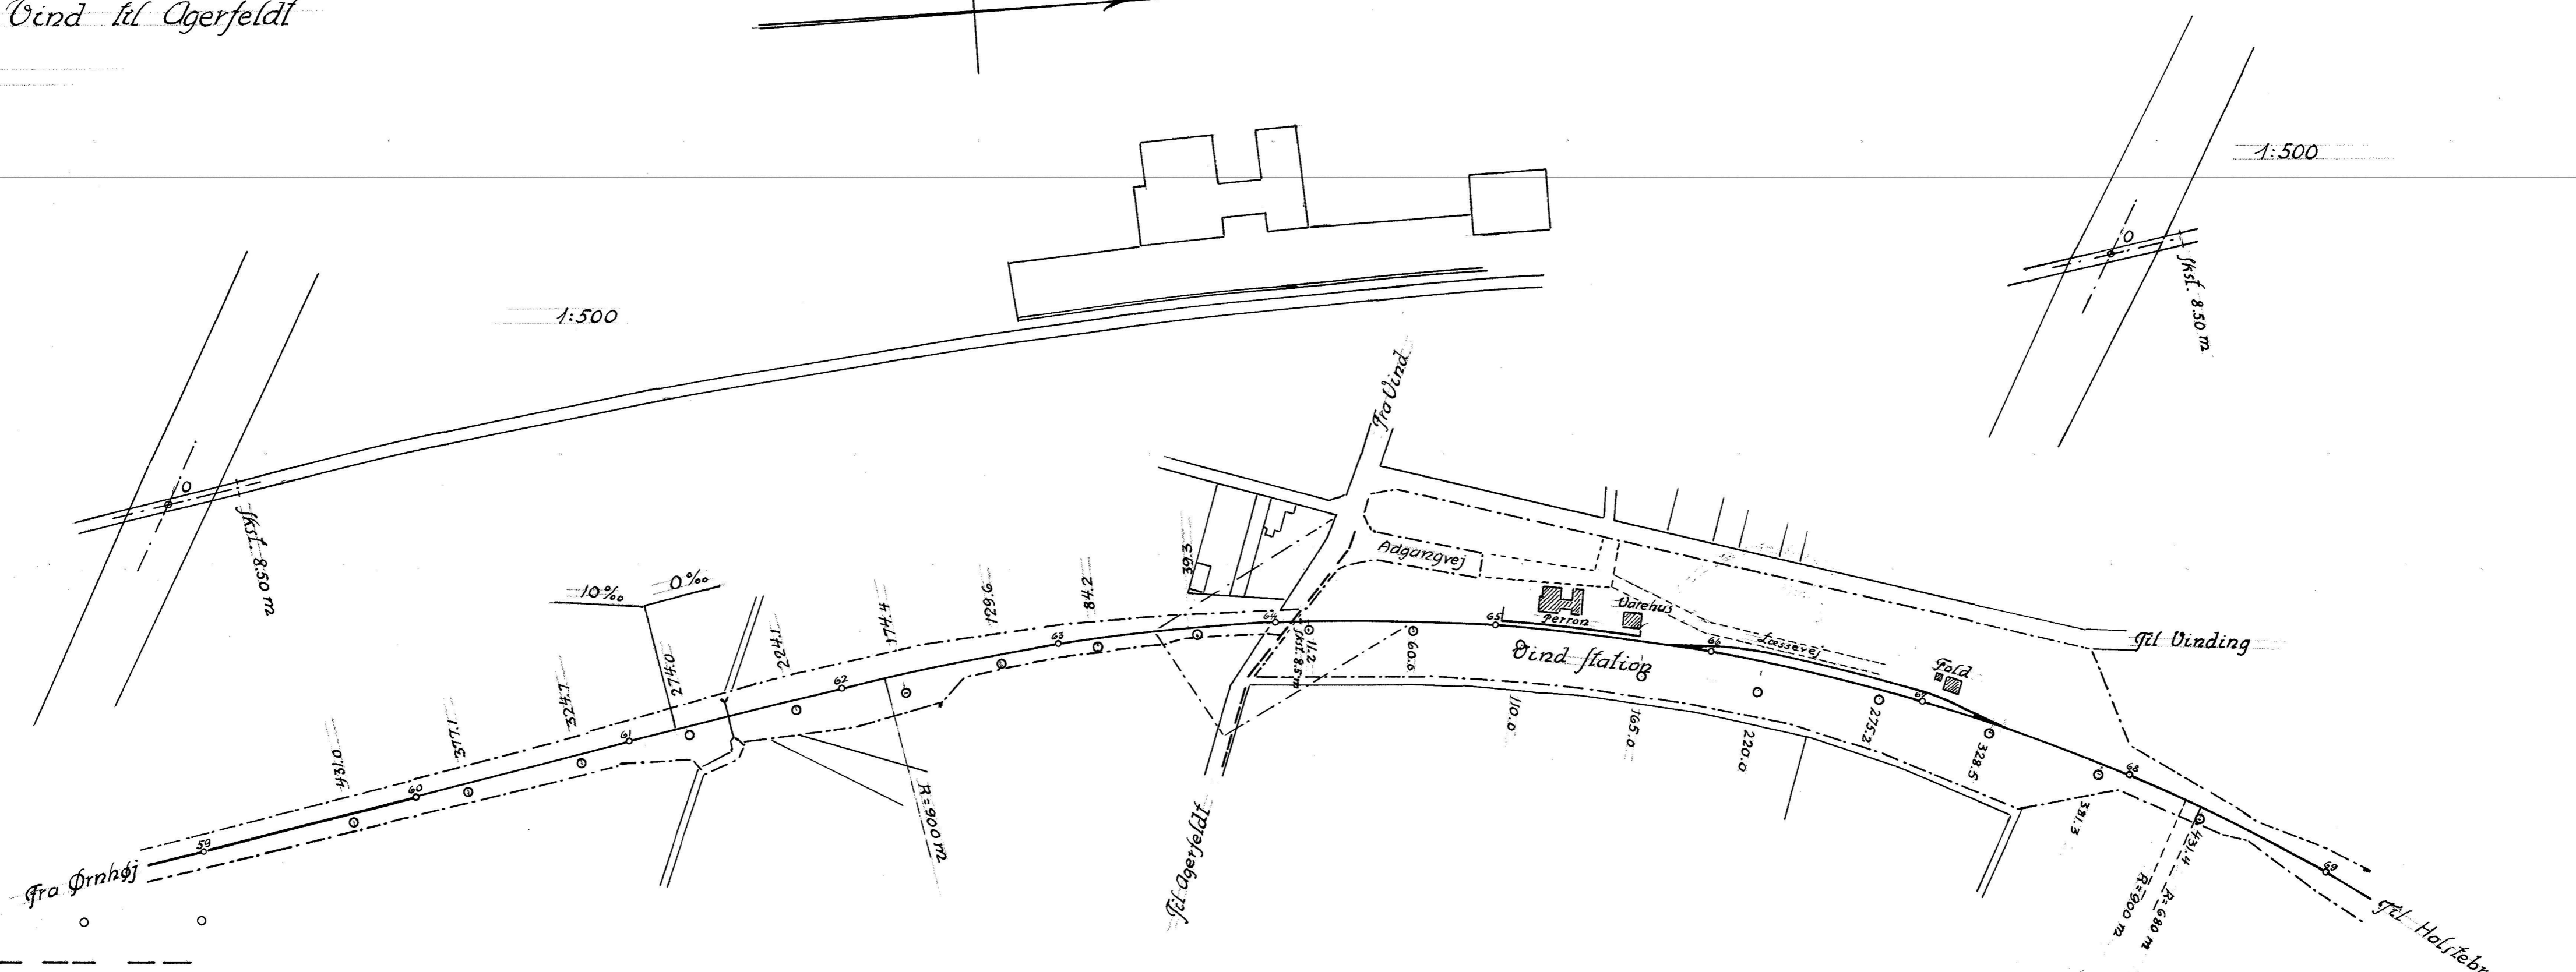

Ørnhøj - Holstebro Jernbane

Landevej fra Vind til Agerfeldt

Station 64

№ 5

- Banetelefon — ○ —
- Anden Telefon — - - - -
- Lavspænding — - - - -
- Højspænding — - - - -

1:2000

DANSK JERNBANE KLUB
R. THOMASSEN
HETTERUP
Østergade 201
8000 Ålborg C