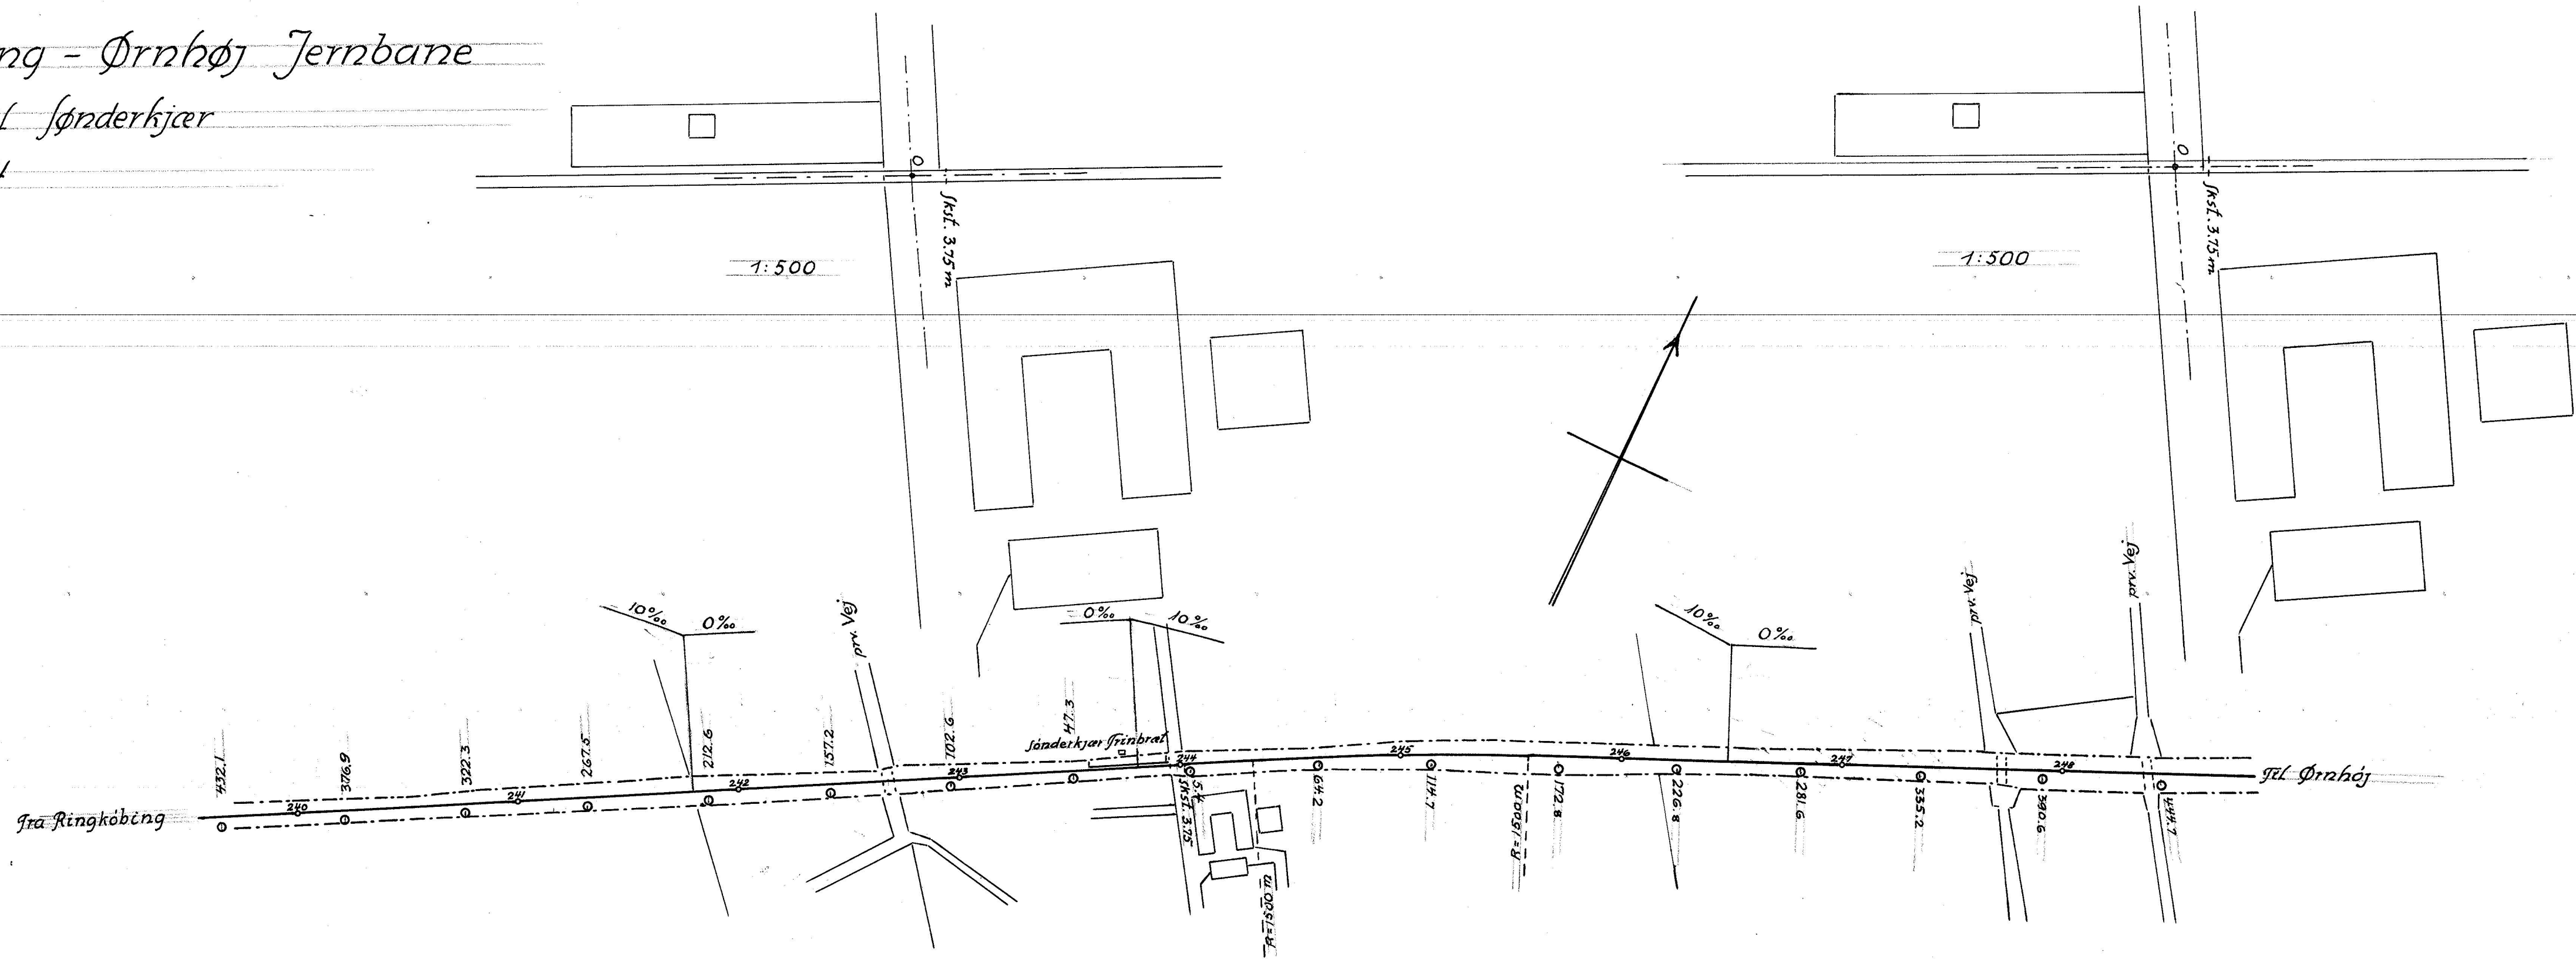

Ringkøbing - Ørnhøj Jernbane

Landevej til Sønderkjar

station 244

Nr 18

Banetelefon ○ ○ ○

Anden Telefon --- --- ---

Lauspanding - - - - -

Højspending - - - - -

1:2000

DANMARKS JERNBANEKONTORET
 KØBENHAVN
 1908