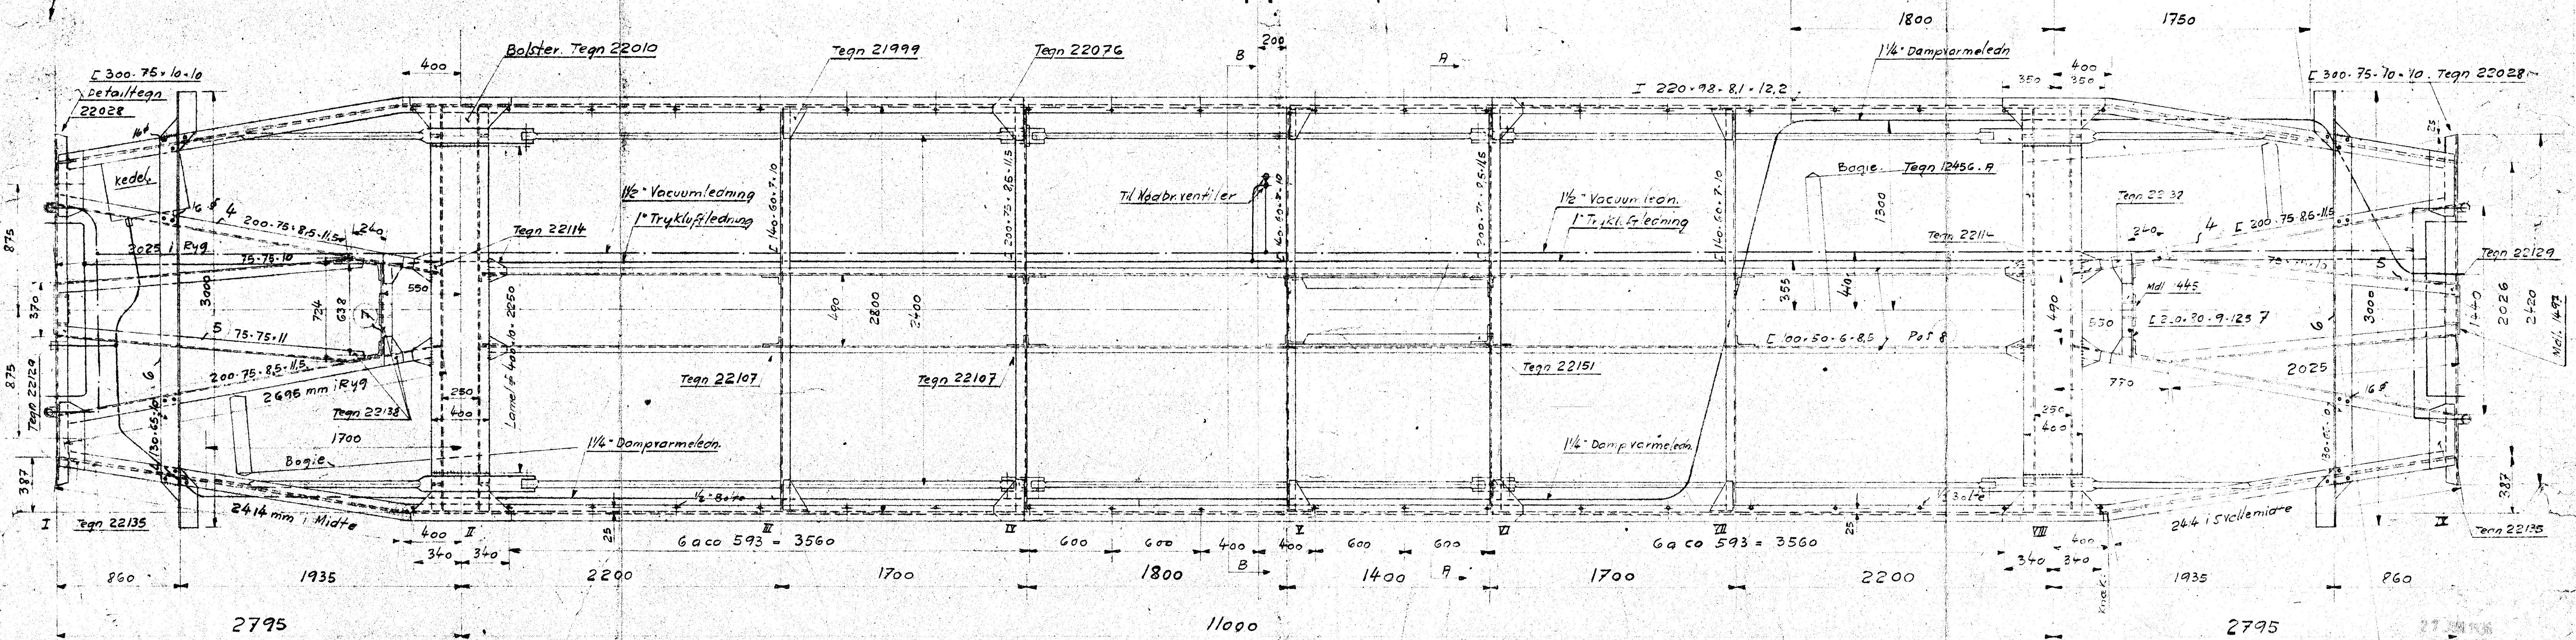

Snit B-B

Hul for Trækstang

Bolsterstykke

Detail af Bolsterstykke Tegn 22010

Snit A-A

Perron, Tegn 22173

Scandia Randers 1:20

Undervogn
Personvogn til Odsherredbanen
22000
Ordnr. 3232