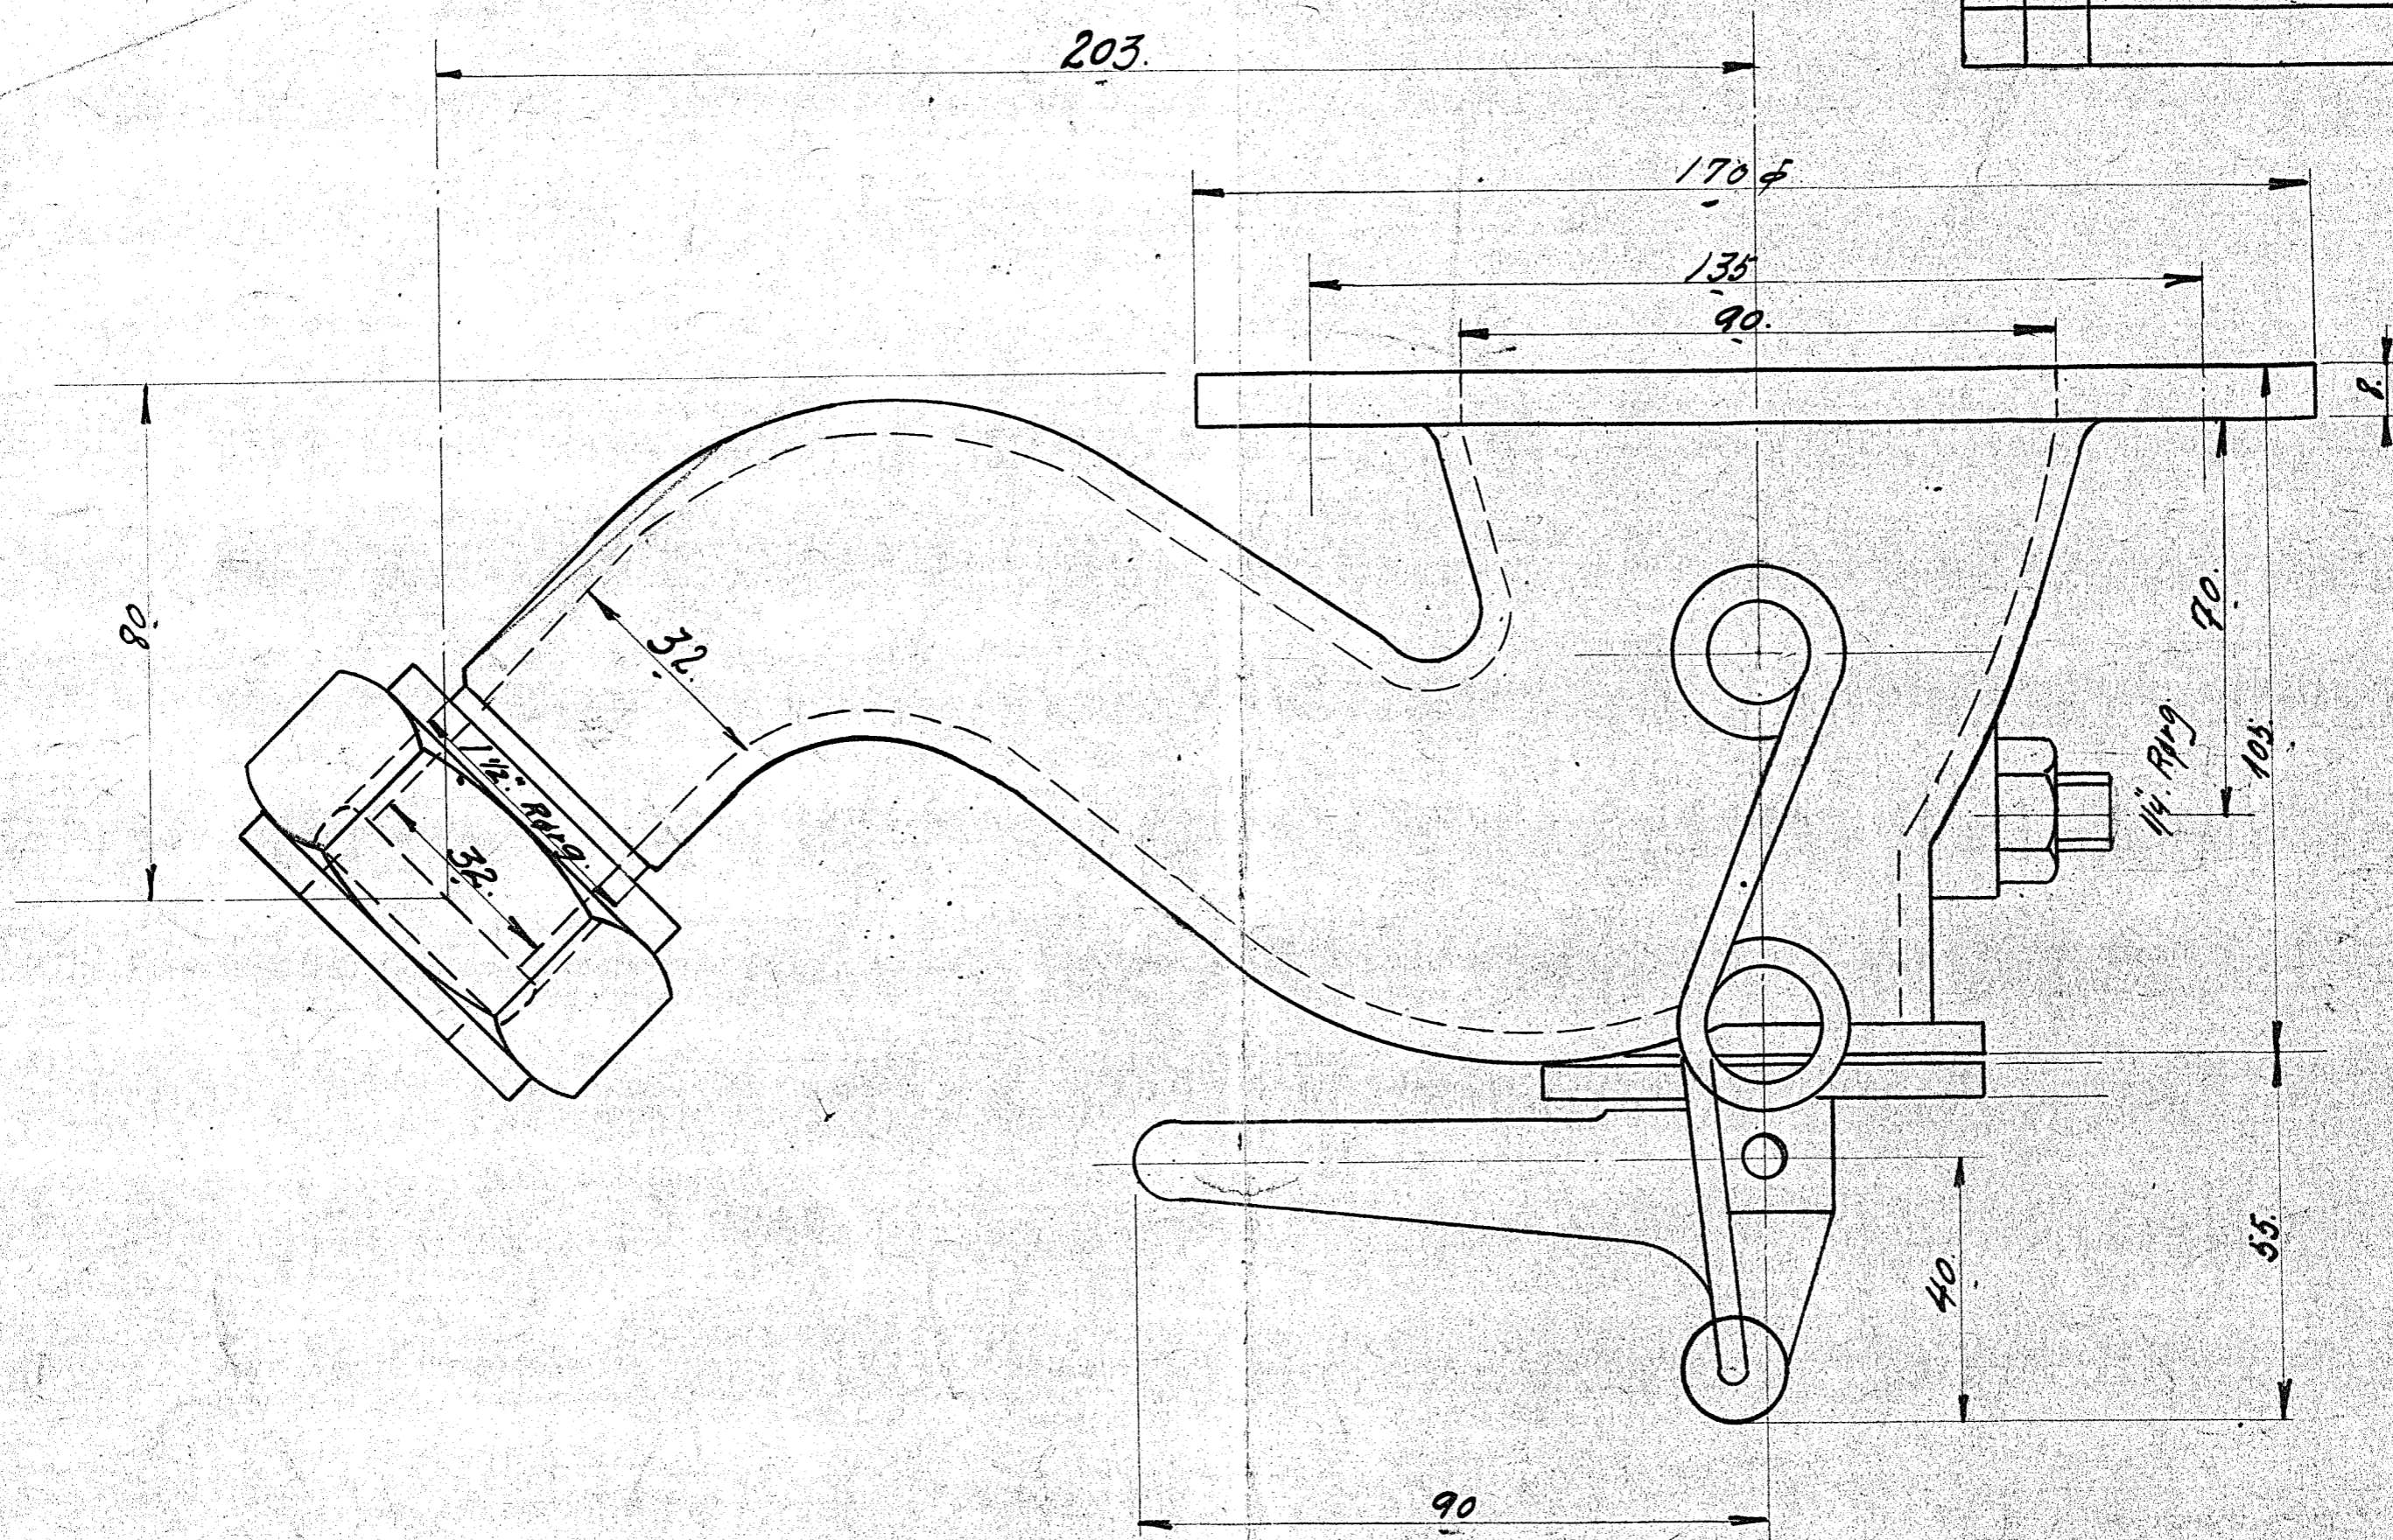

STYKLISTE				

Efter Knorr's Teg. 32317.

Sandstrøpparat		
Diesel-el. 300 Hk. Motorlako.		
K. 9.		
<i>J. M.</i>	1:1	115 L 17.15
2-2-32		