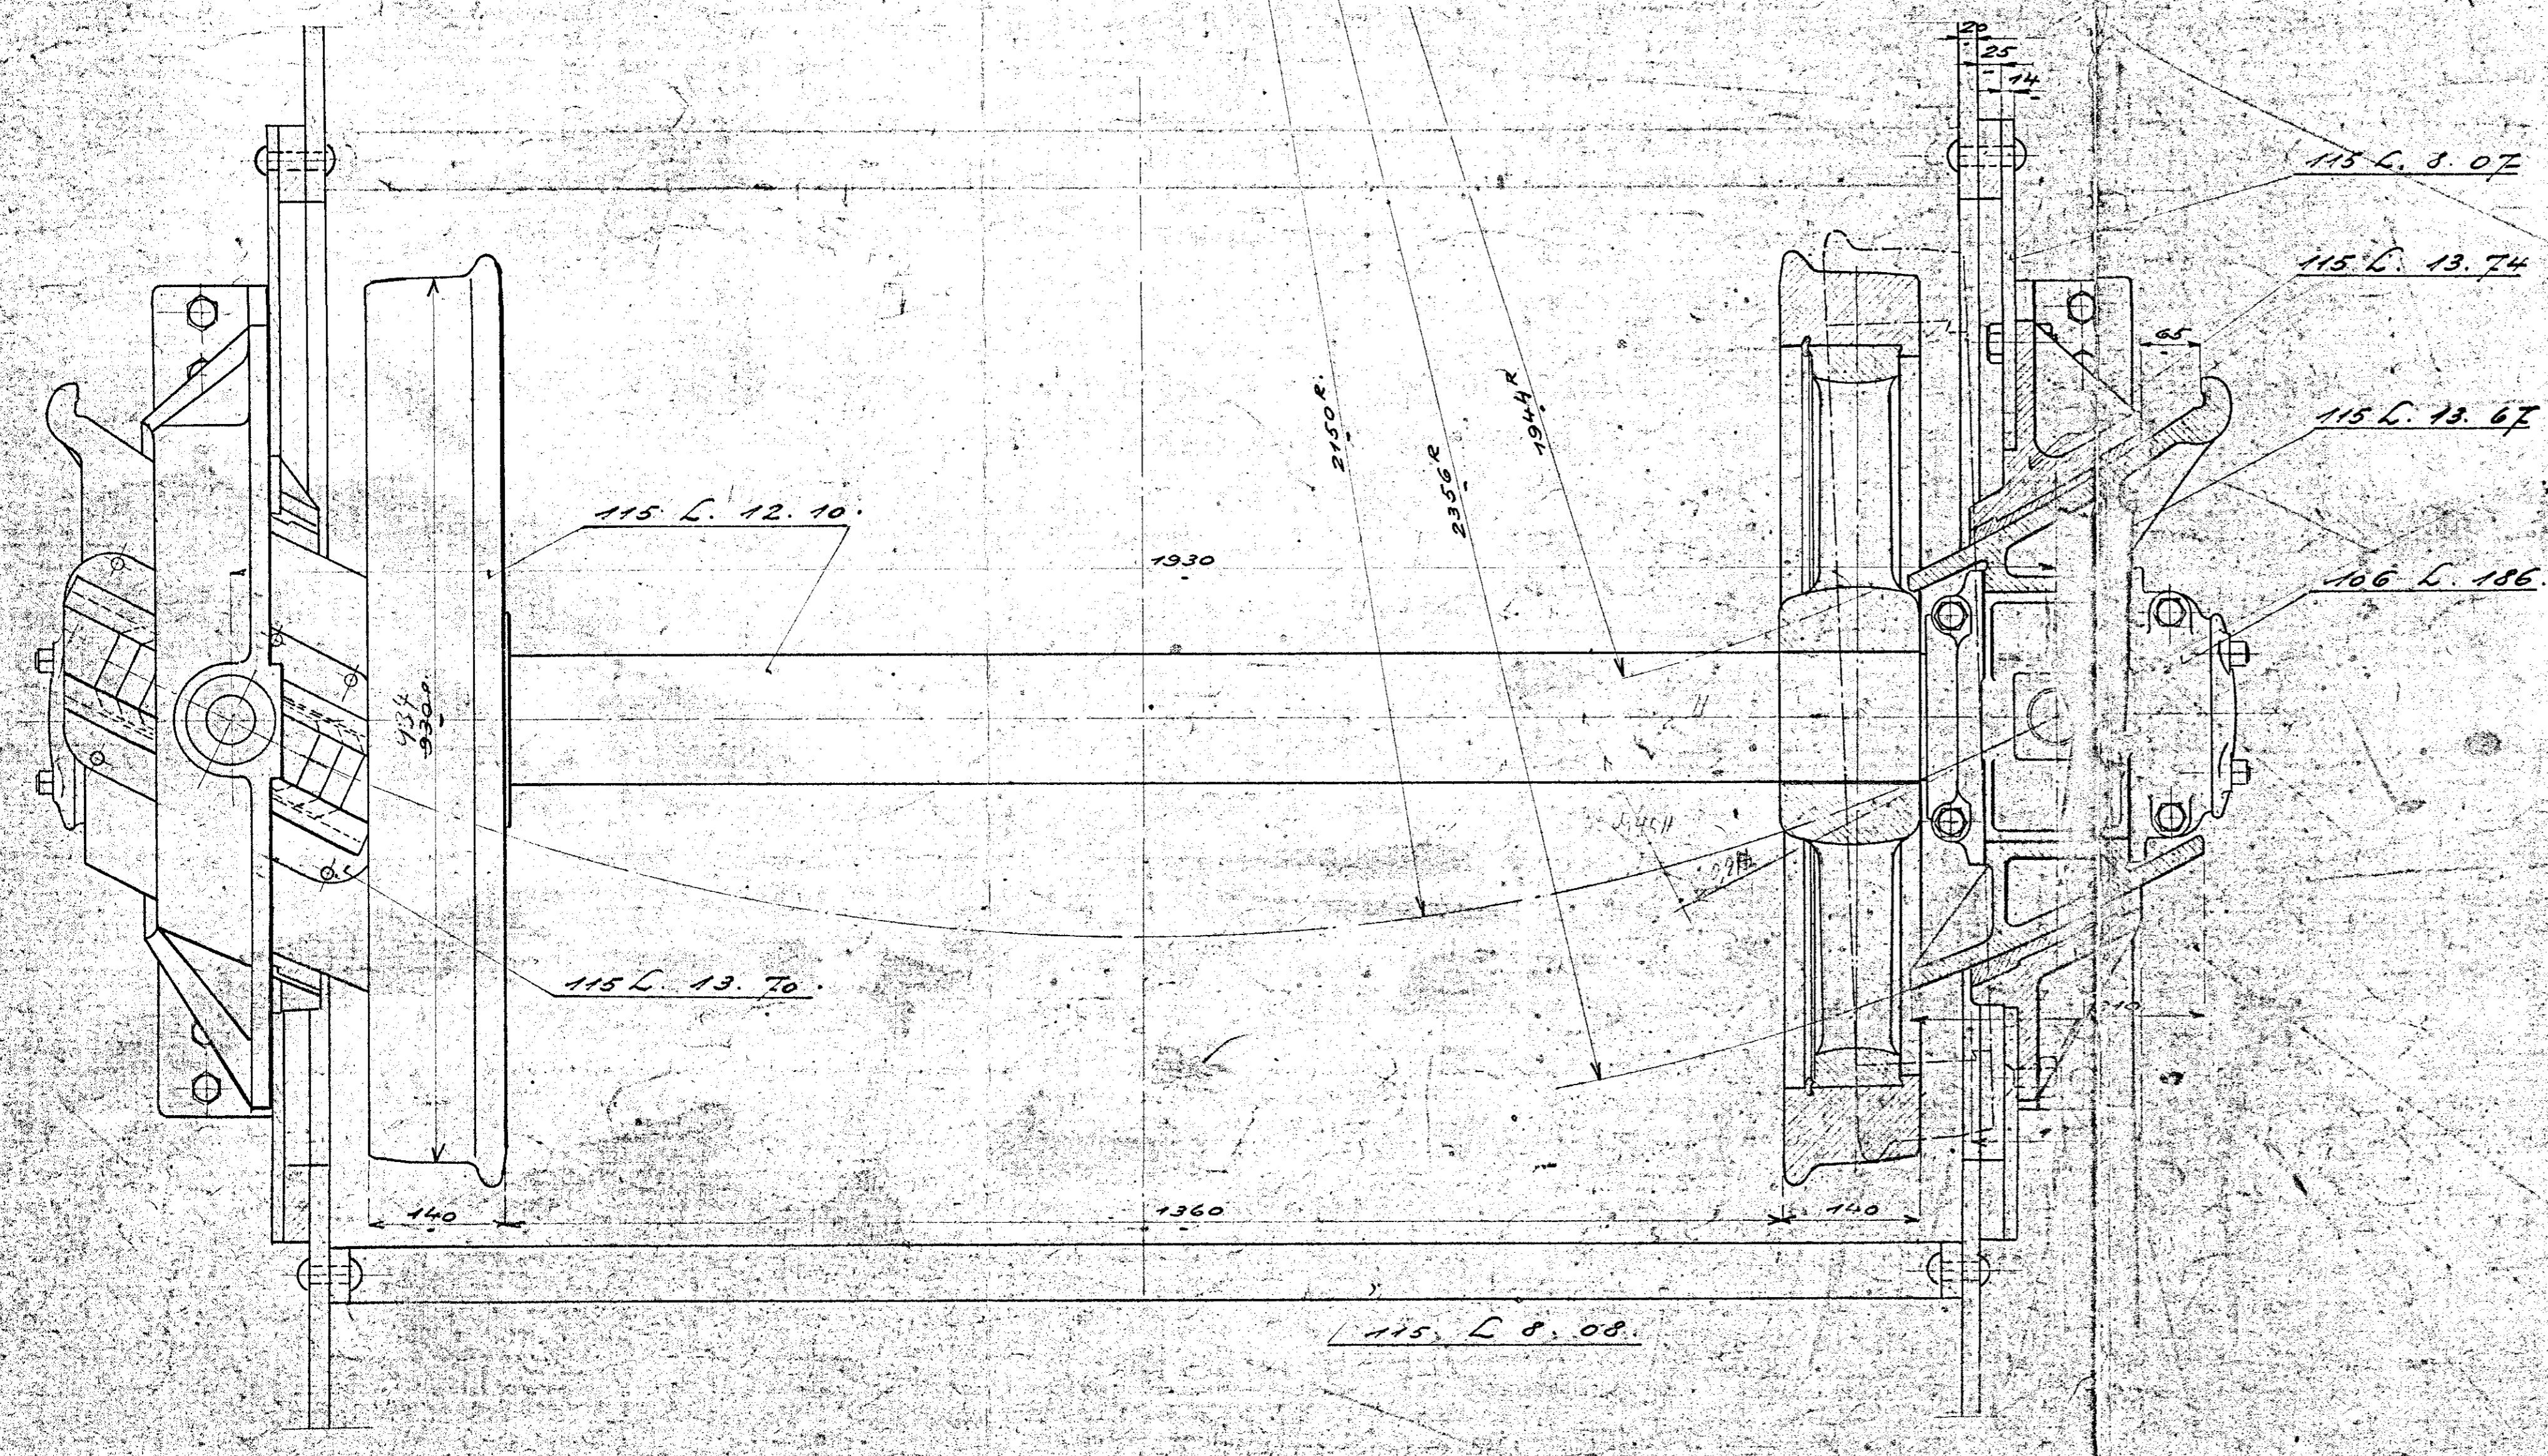

STYKLISTE NO.		BETEGNELSE		MATE-DEKOR		MÅL	
MAP.	STK.			RIALE	BRAD	Ø	ÅR

Denne tegning maa ikke kopieres eller forelægges konkurrerende firmaer, eller tredjemand i det hele taget, lige saa lidt som de viste dele maa bringes til udforelse uden vor tilladelse.

1/8 FRICHTS AARHUS  
**Løbehjulsanordning**  
 Diesel-elek. 330 HK. Motorfoto  
 15-12-31 115 L. 13.65  
 (110)