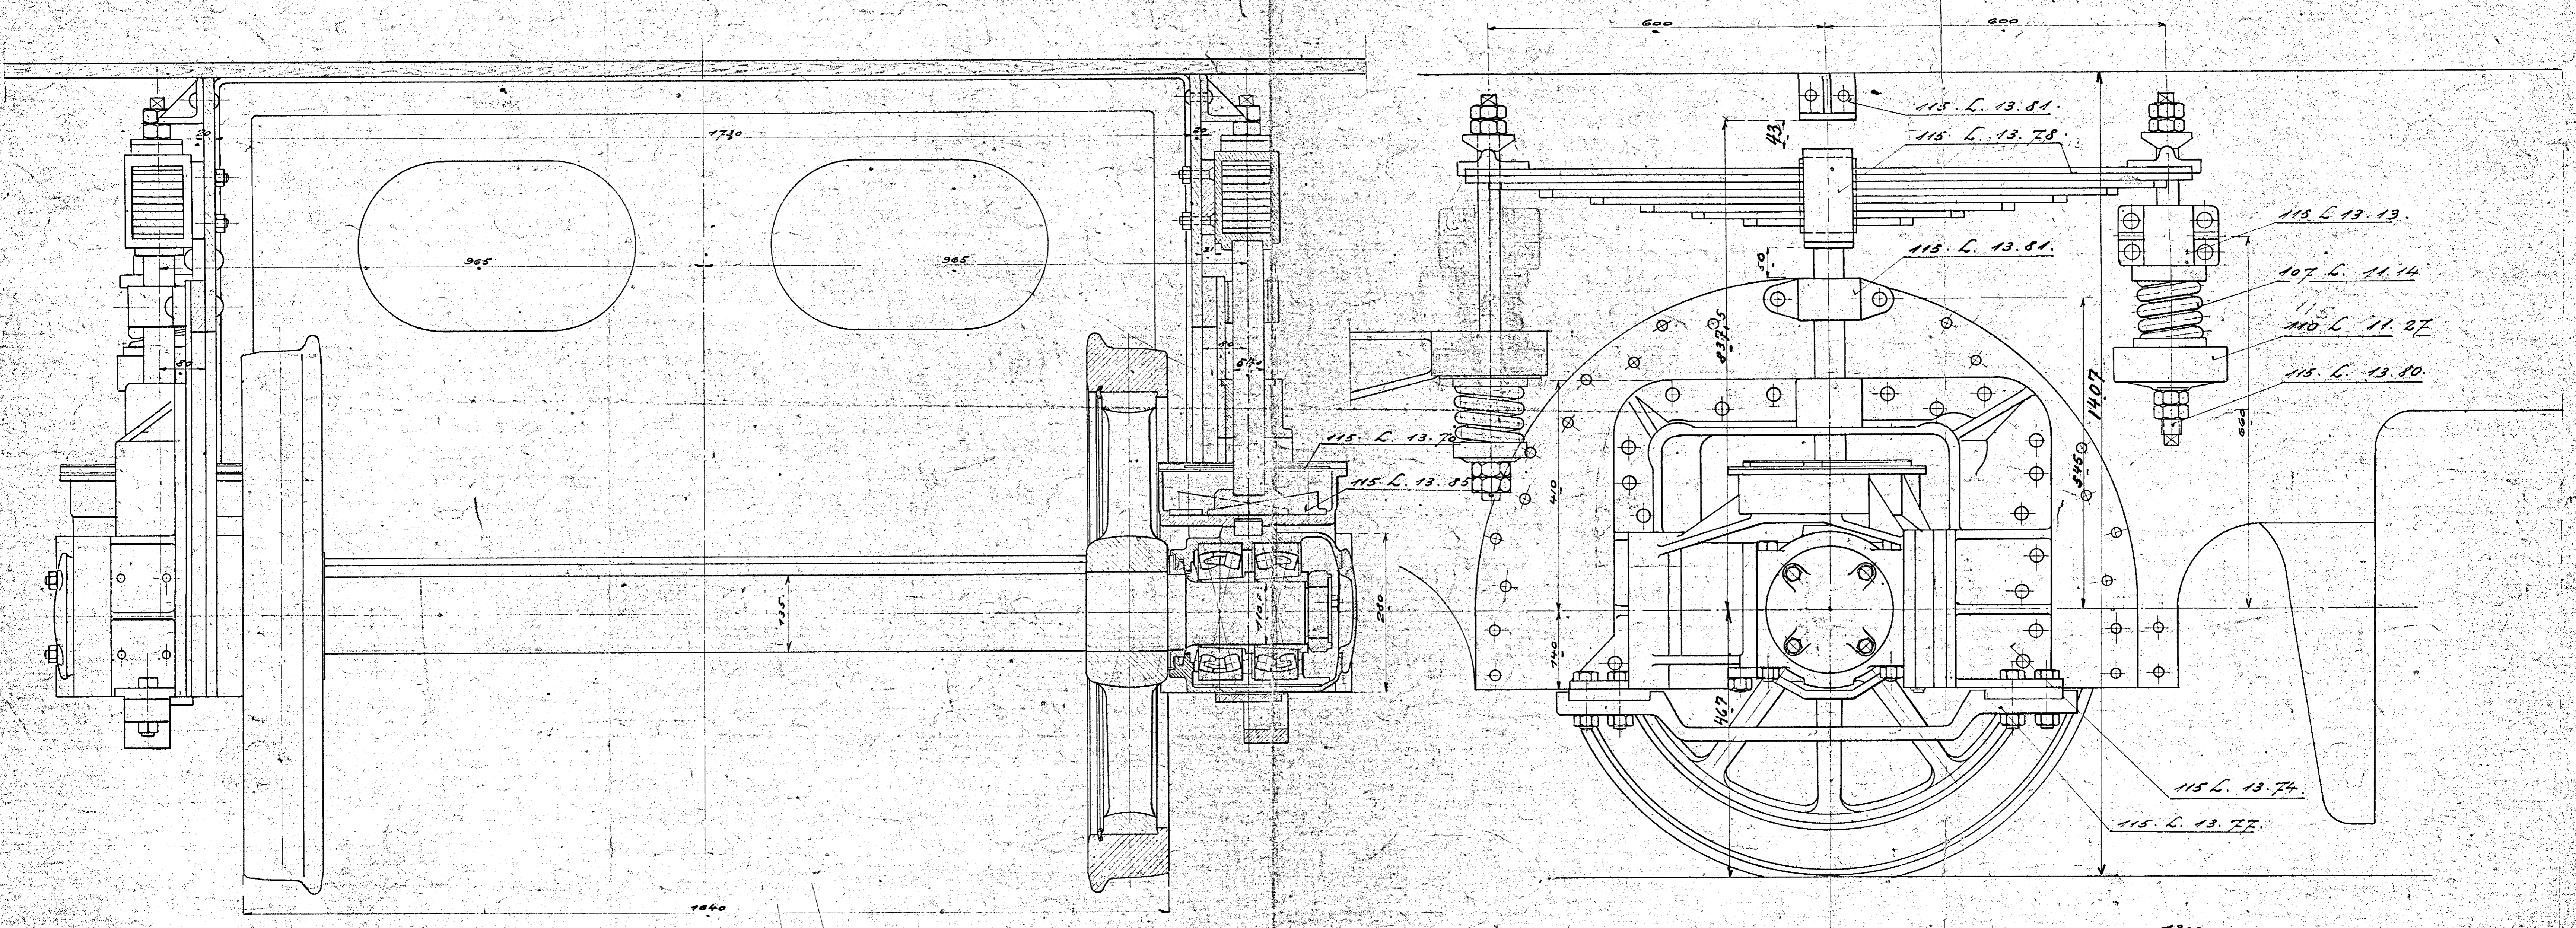

STYKLISTE NO.		BETEGNELSE		MATE-DEKOR		MÅL	
MAP.	STK.			RIALE	BRAD	Ø	ÅR

Denne tegning maa ikke kopieres eller forelægges konkurrerende firmaer, eller tredjemand i det hele taget, lige saa lidt som de viste dele maa bringes til udforelse uden vor tilladelse.

1/8 FRICHTS AARHUS  
**Løbehjulsanordning**  
 Diesel-elek. 330 HK. Motorfoto  
 15-12-31 115 L. 13.65  
 (110)