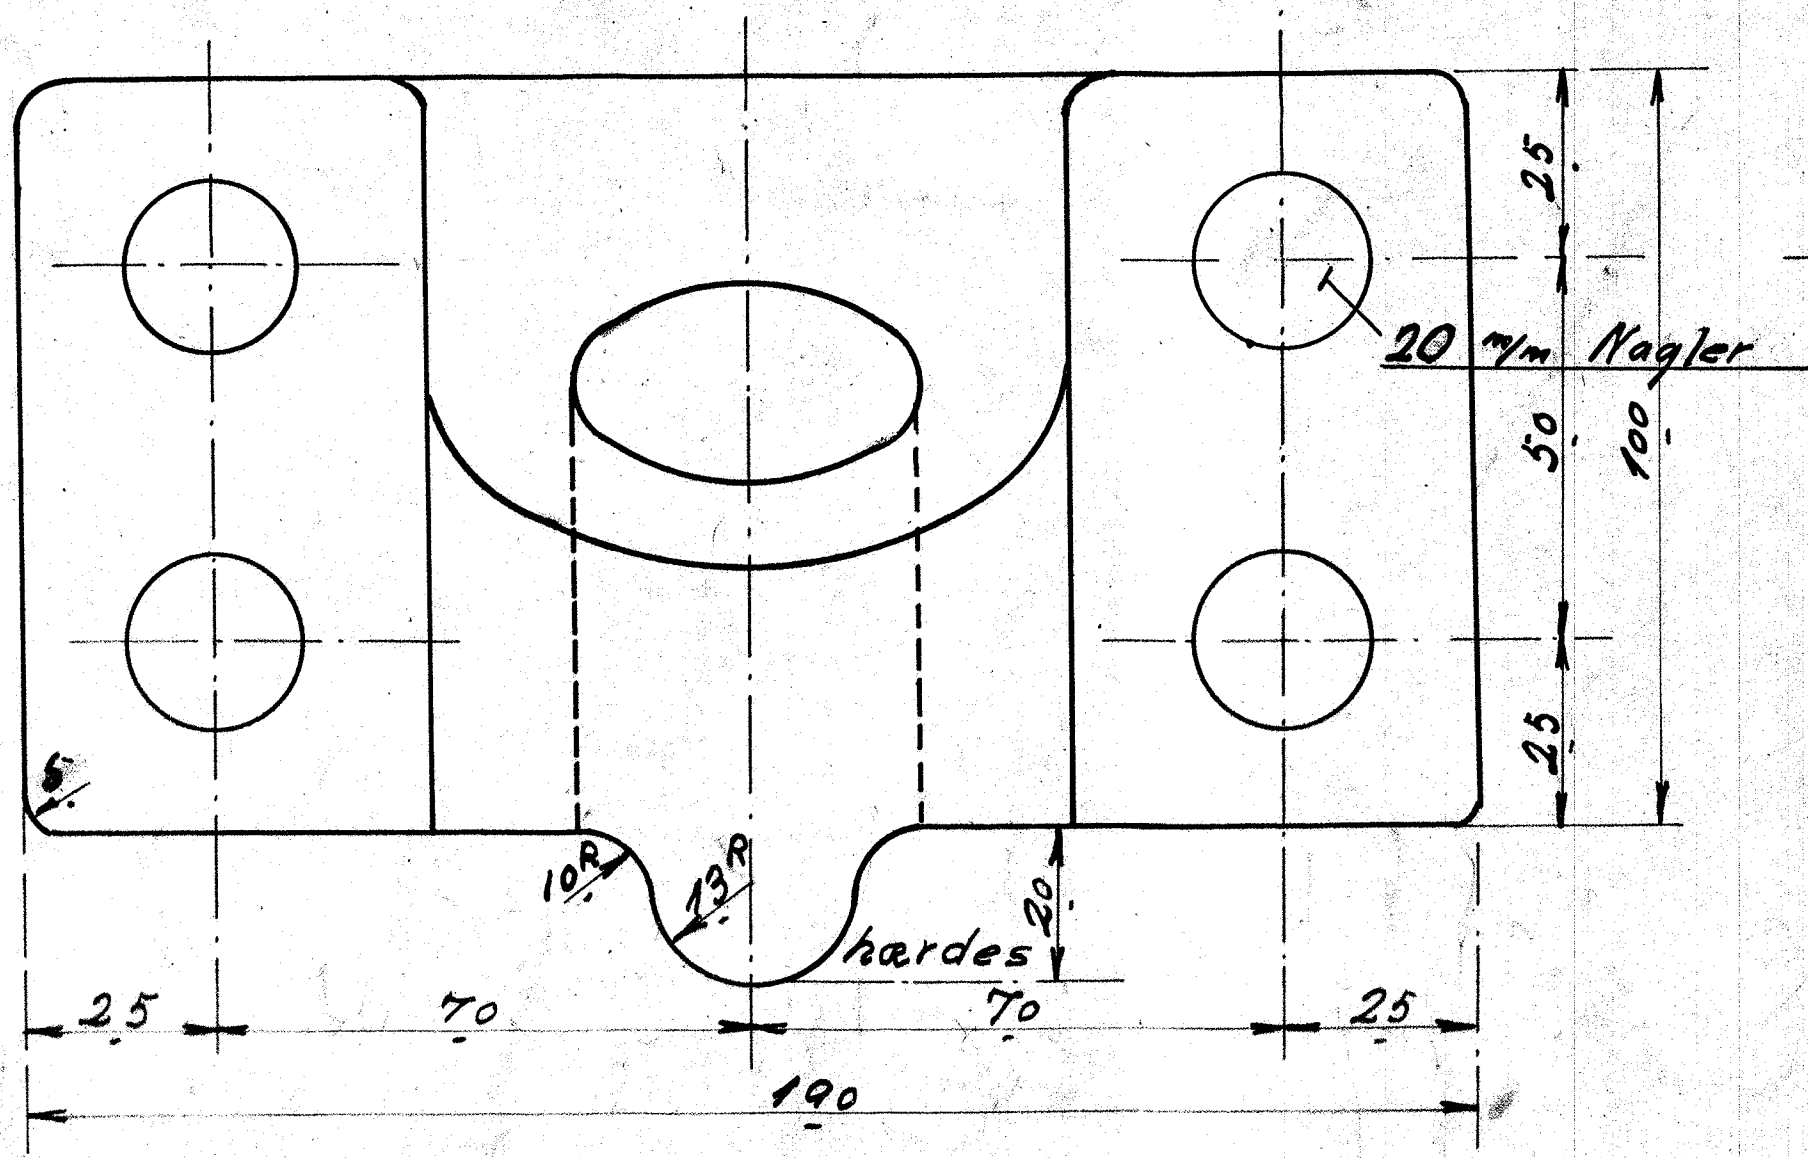

Mrk. 3 og 4 kun for Ordre Nr.:  
47020  
47200

YK LØSE NO		51411	
SÆT			
1	4	Barer	Staal Strøbet
2	16	Nagle 20φ x 74	Mitte jern
3	8	Nagle 20φ x 74	"
4	8	do. 20φ x 94	"

Barer til Fjederspandeskrue		
Diesel- og 300 HK Motorbåde		
K. 7 Fonden 4/12 31 P Jensen	1:1	115 L 11.10