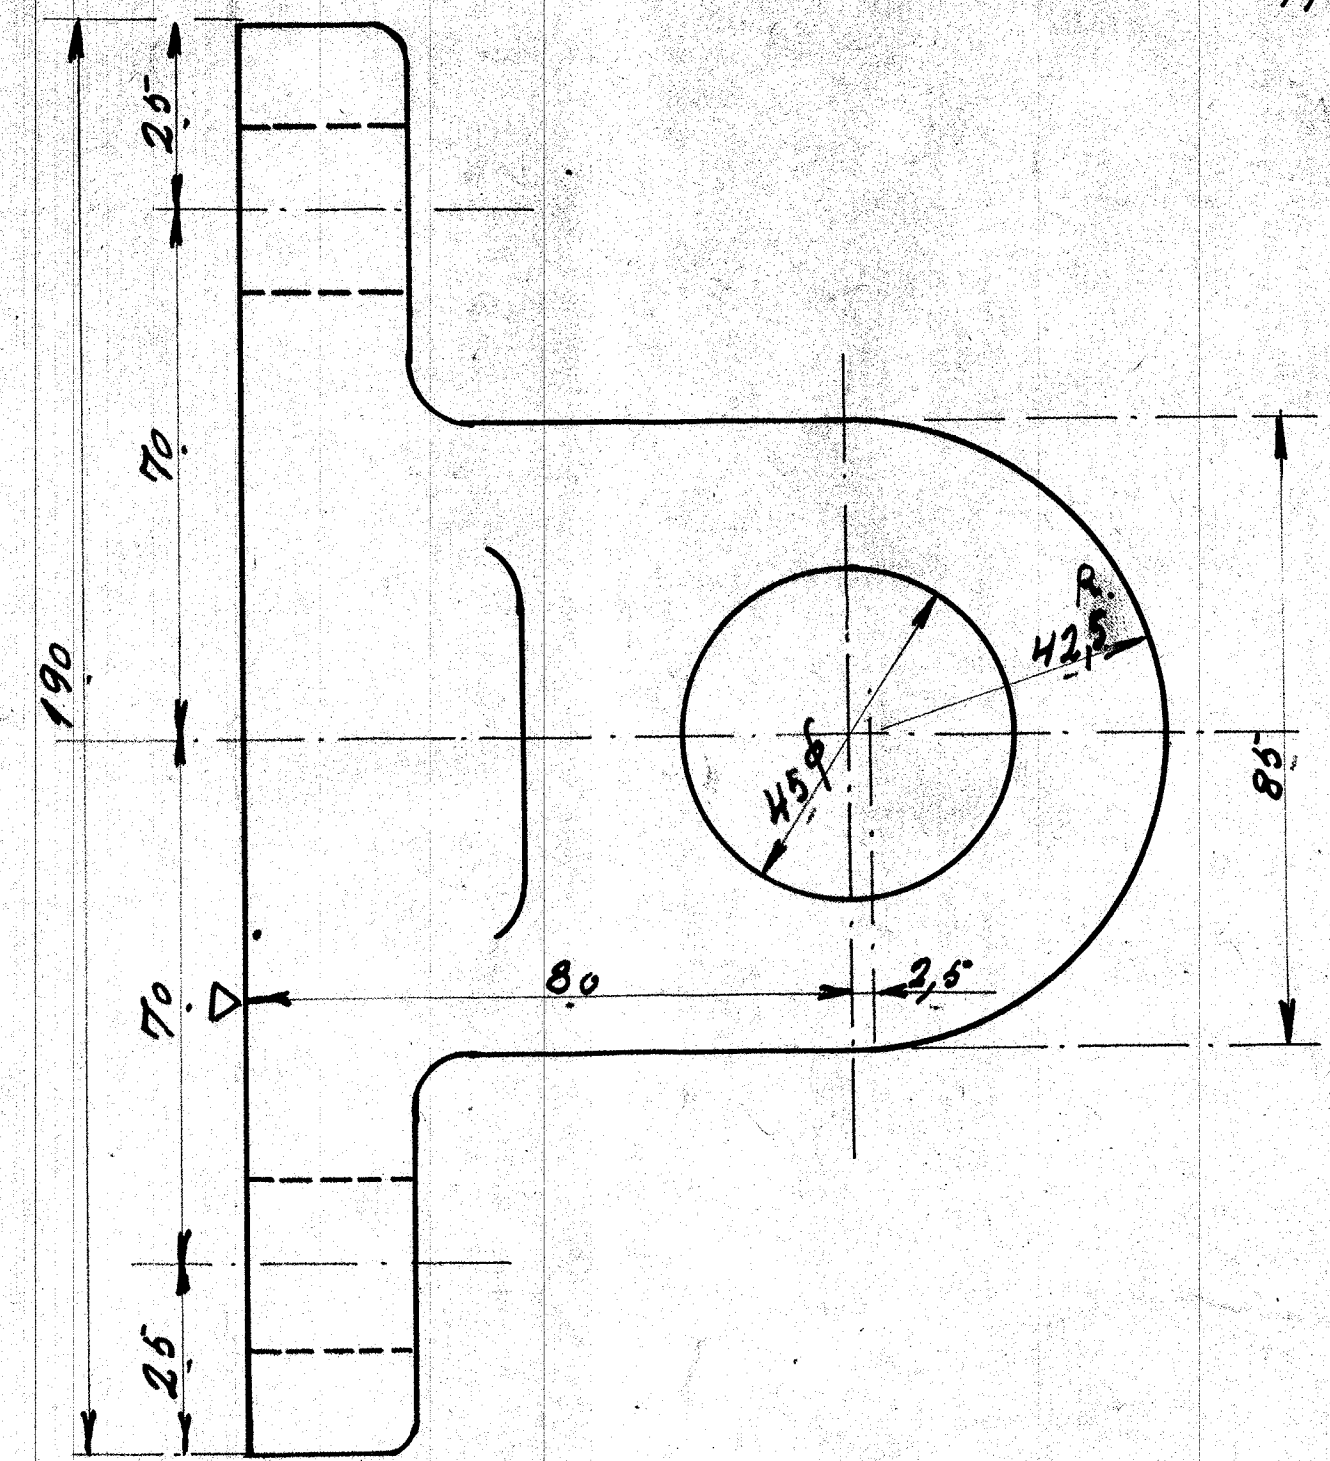

Mrk. 3 og 4 kun for Ordre Nr.:  
47020  
47200

YK LØSE NO		51411	
SÆT			
1	4	Barer	Staal Strøbet
2	16	Nagle 20φ x 74	Mitte jern
3	8	Nagle 20φ x 74	"
4	8	do. 20φ x 94	"

Barer til Fjederspandeskrue		
Diesel- og 300 HK Motorbåde		
K. 7 Fonden 4/12 31 P Jensen	1:1	115 L 11.10