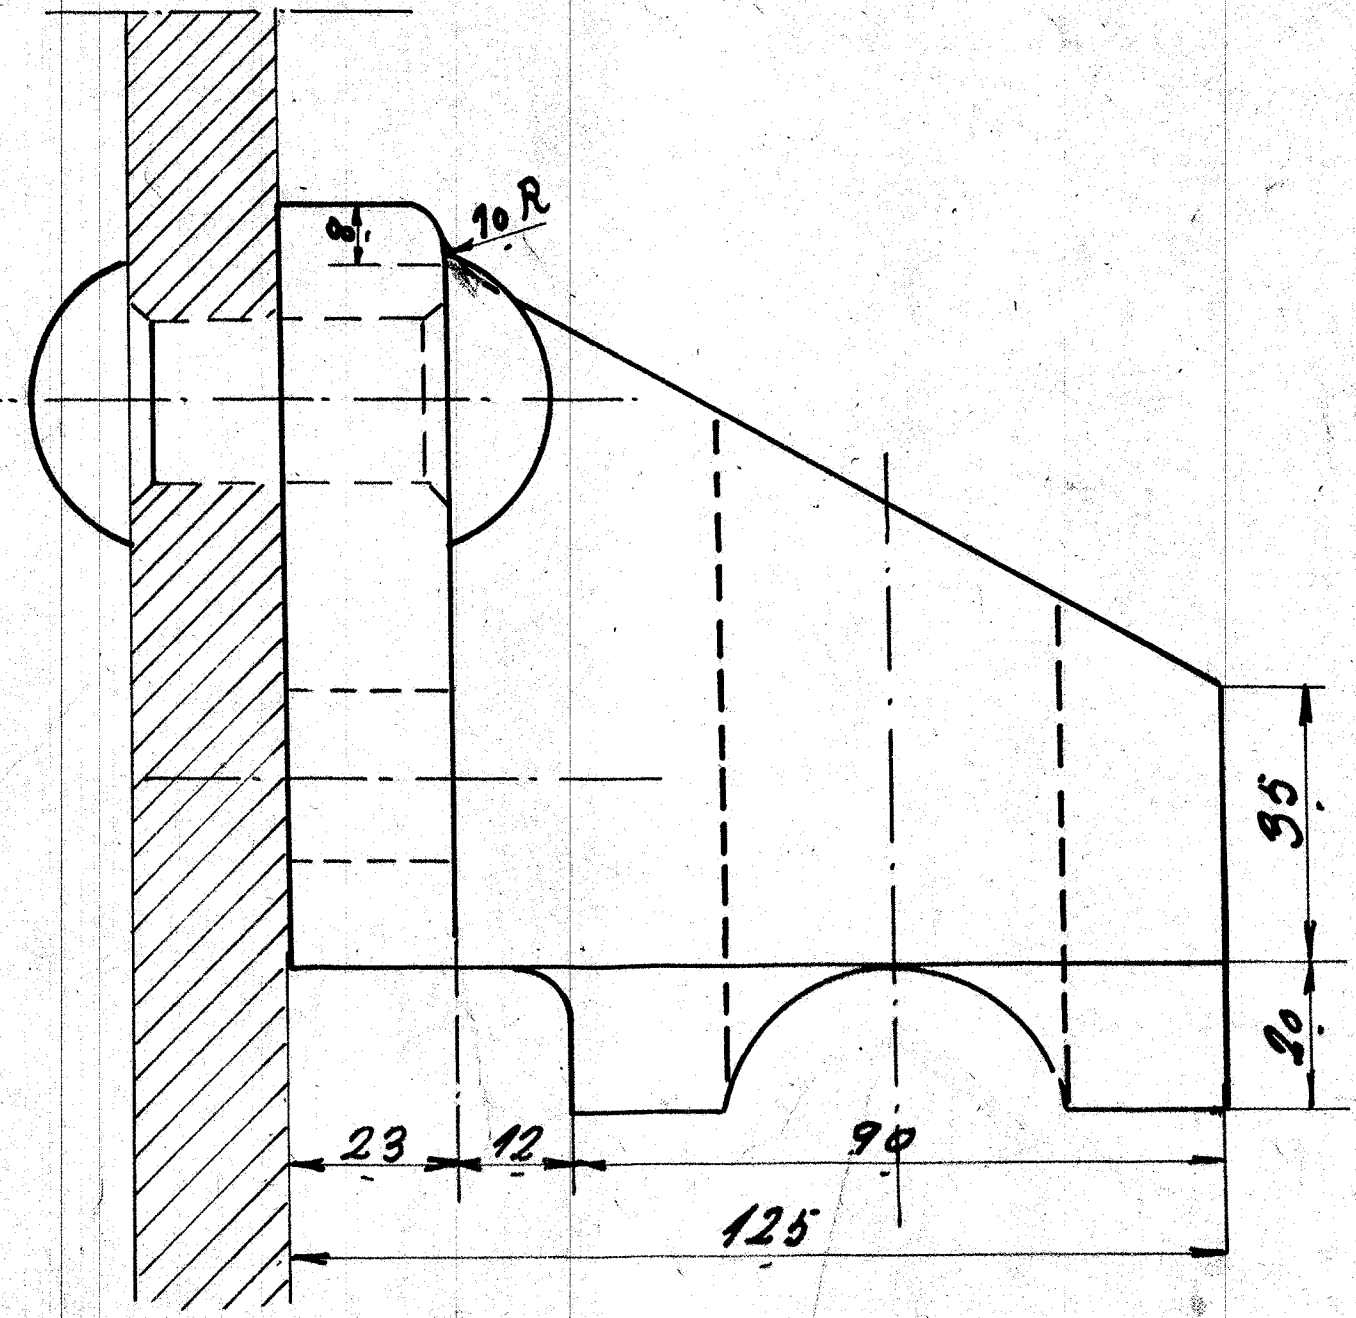

Mrk. 3 og 4 kun for Ordre Nr.:  
47020  
47200

YK LØSE NO		51411	
SÆT			
1	4	Barer	Staal Strøbet
2	16	Nagle 20φ x 74	Mitte jern
3	8	Nagle 20φ x 74	"
4	8	do. 20φ x 94	"

Barer til Fjederspandeskrue		
Diesel- og 300 HK Motorbåde		
K. 7 Fonden 4/12 31 P Jensen	1:1	115 L 11.10