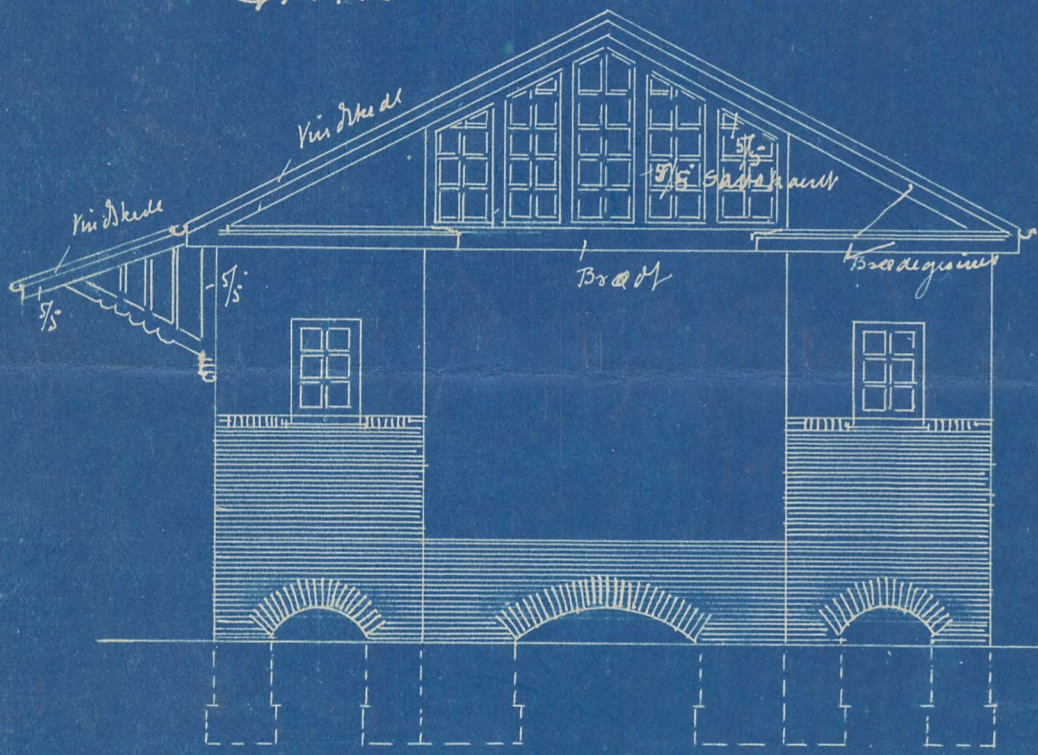

HOLBÆK-NYKJØBINGBANE

ÆNDRING AF VAREHUS I VIQ

Tegn No 334.

MOD BANEN

MOD VEJ

GAVL

SNIT a-a

SNIT b-b

STUE

KÆLDER

Holbæk juni 1912  
V. Hellev Olsen