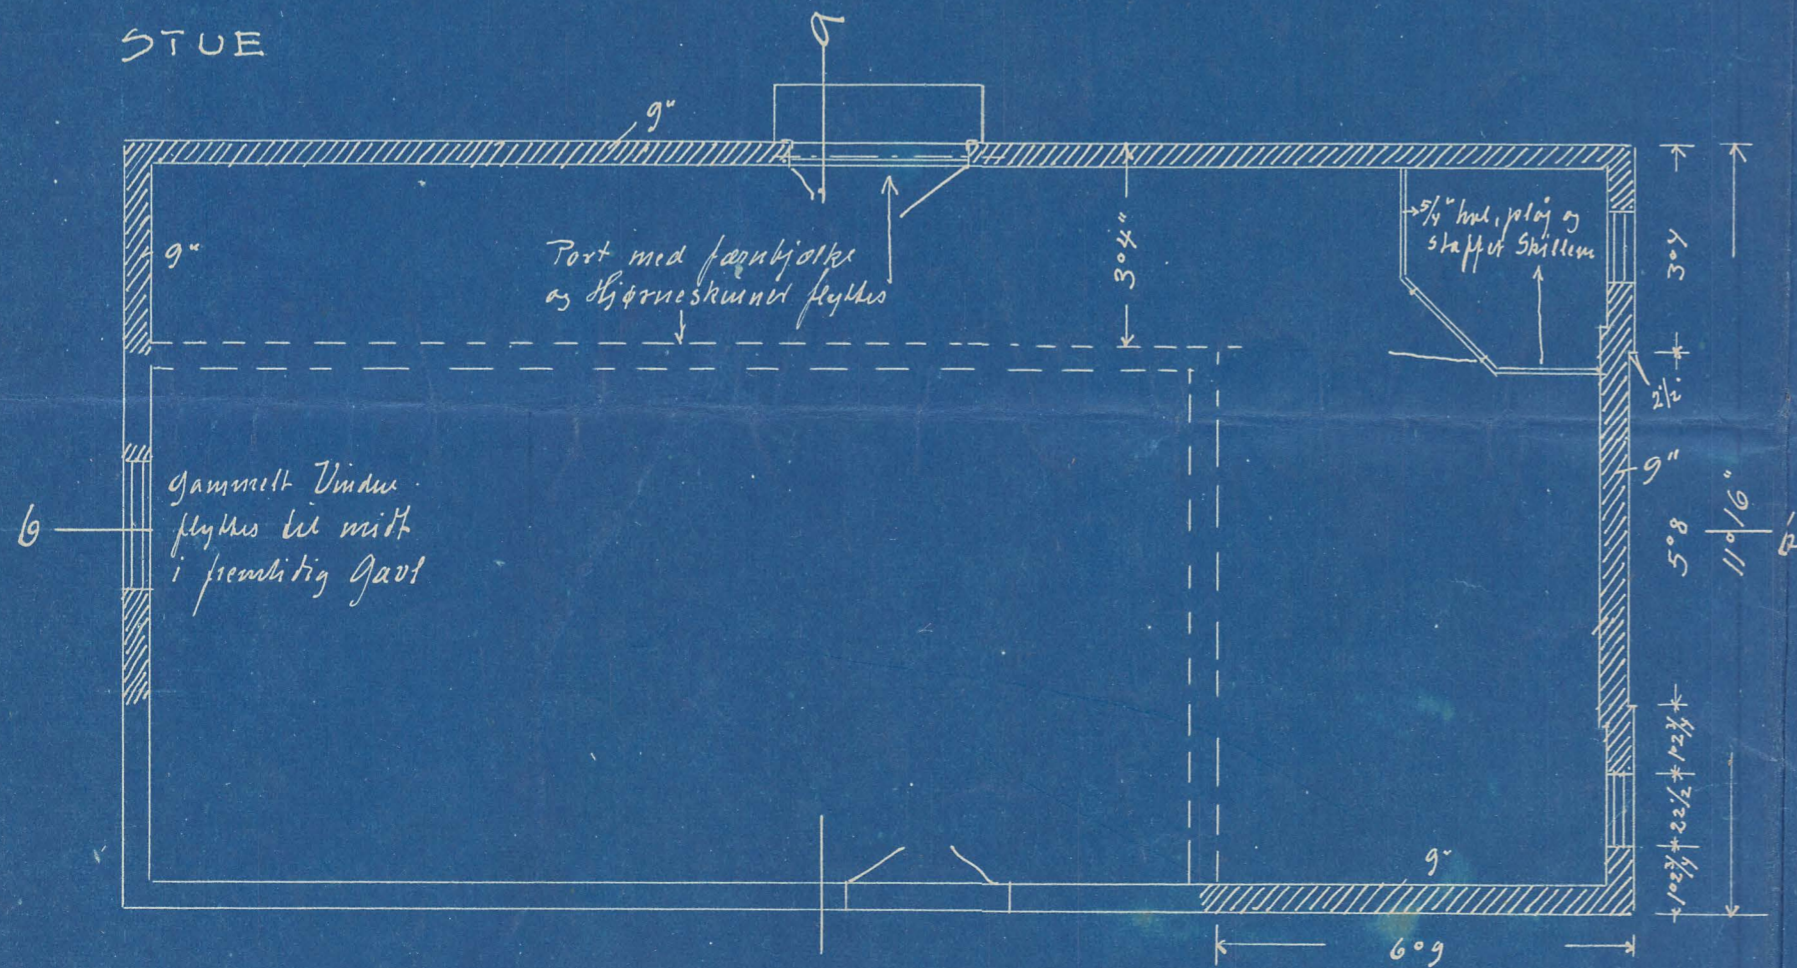

HOLBÆK-NYKJØBINGBANE

ÆNDRING AF VAREHUS I VIQ

Tegn No 334.

MOD BANEN

MOD VEJ

GAVL

SNIT a-a

SNIT b-b

STUE

KÆLDER

Holbæk juni 1912  
V. Hellev Olsen