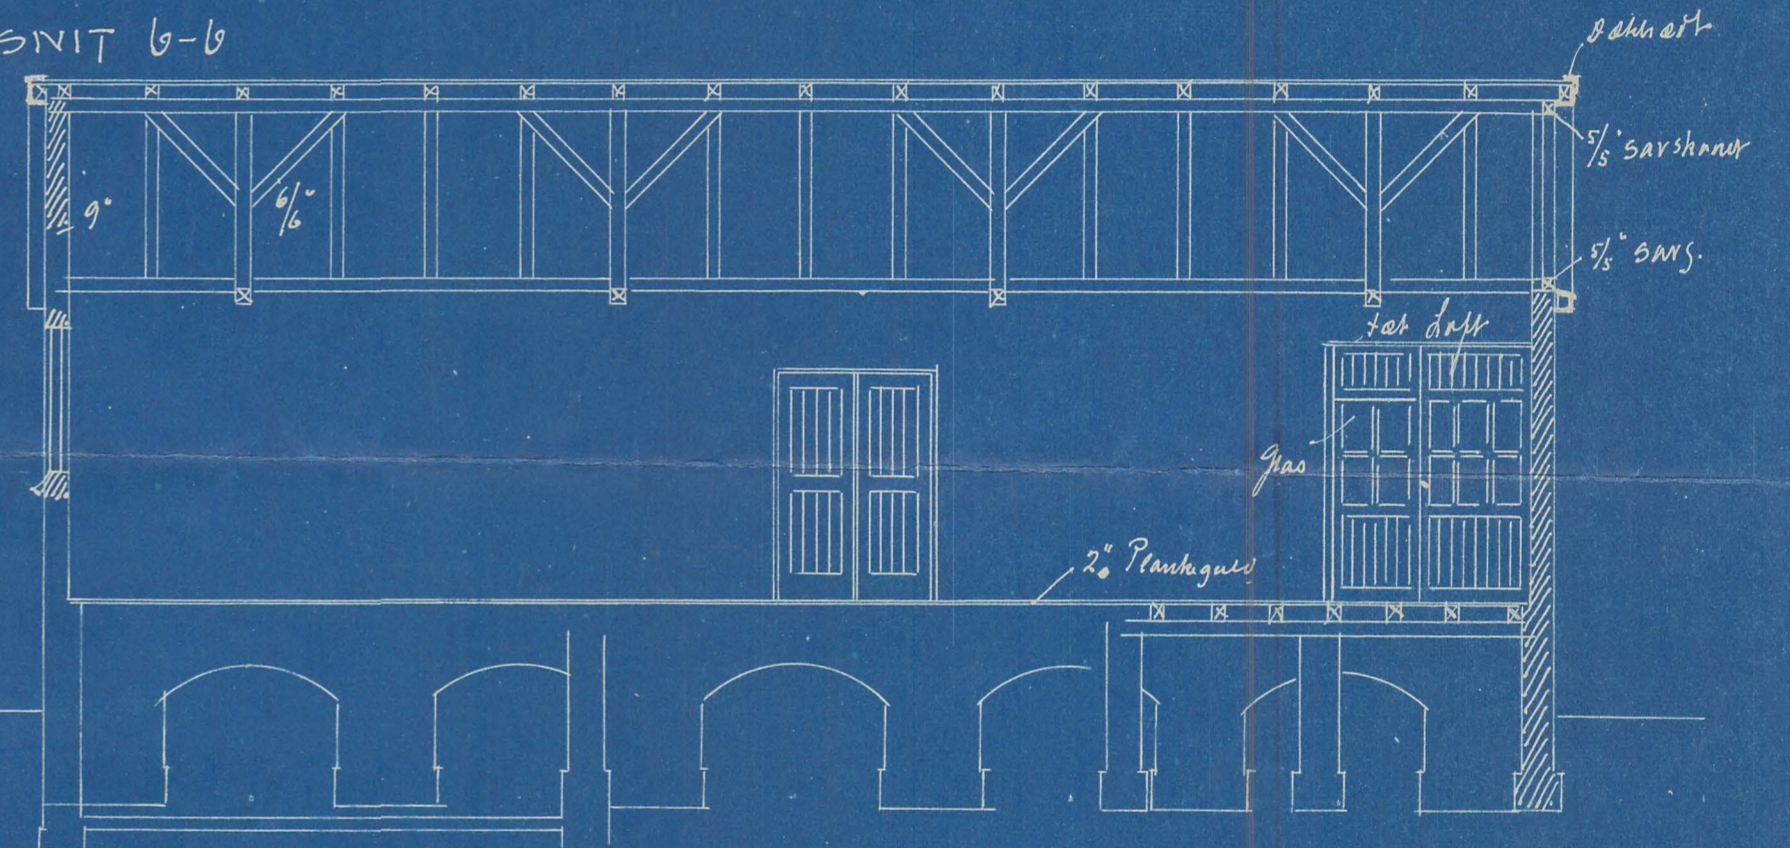

HOLBÆK-NYKJØBINGBANE

ÆNDRING AF VAREHUS I VIQ

Tegn No 334.

MOD BANEN

MOD VEJ

GAVL

SNIT a-a

SNIT b-b

STUE

KÆLDER

Holbæk juni 1912  
V. Hellev Olsen