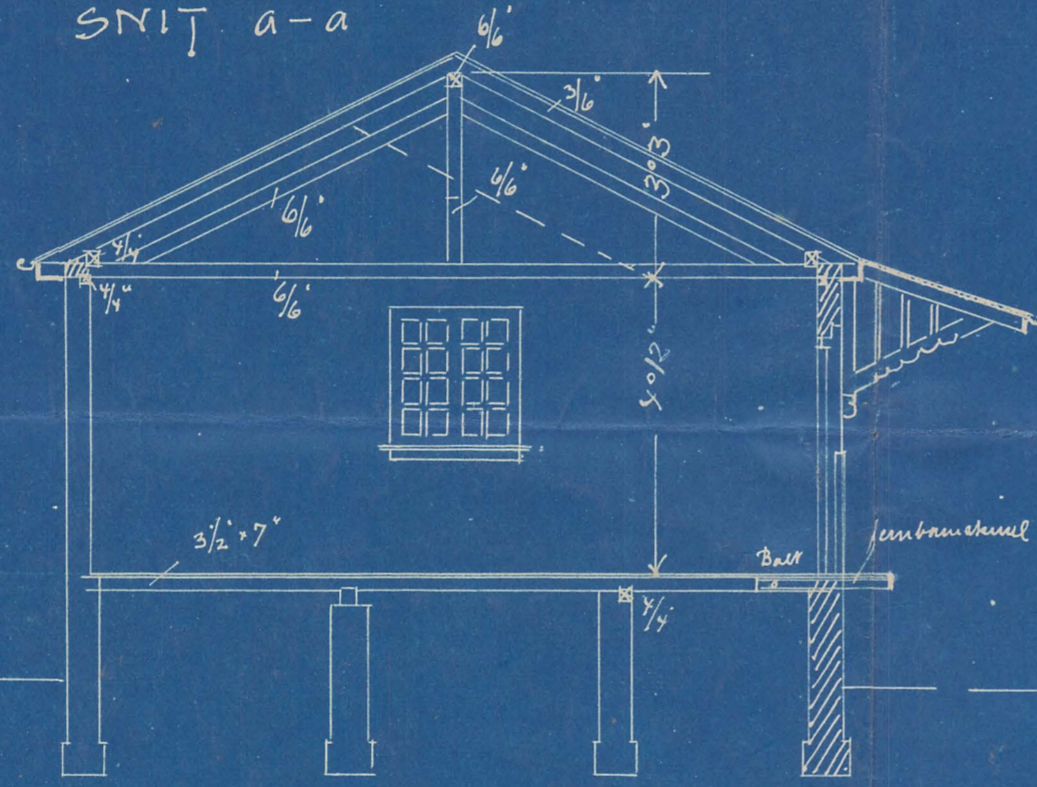

HOLBÆK-NYKJØBINGBANE

ÆNDRING AF VAREHUS I VIQ

Tegn No 334.

MOD BANEN

MOD VEJ

GAVL

SNIT a-a

SNIT b-b

STUE

KÆLDER

Holbæk juni 1912  
V. Hellev Olsen