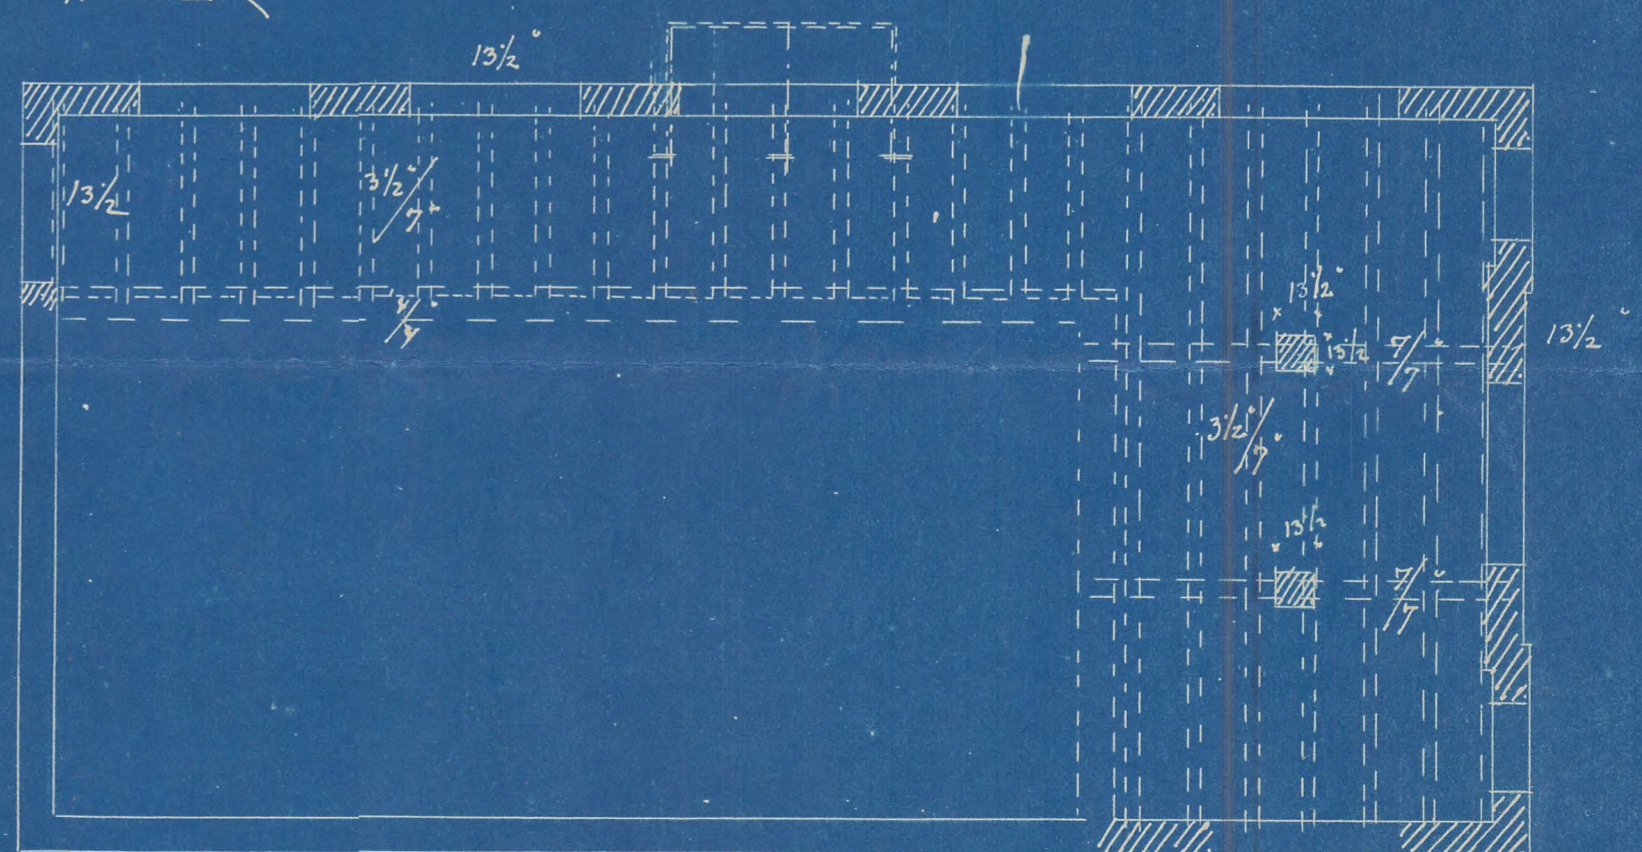

HOLBÆK-NYKJØBINGBANE

ÆNDRING AF VAREHUS I VIQ

Tegn No 334.

MOD BANEN

MOD VEJ

GAVL

SNIT a-a

SNIT b-b

STUE

KÆLDER

Holbæk juni 1912  
V. Hellev Olsen