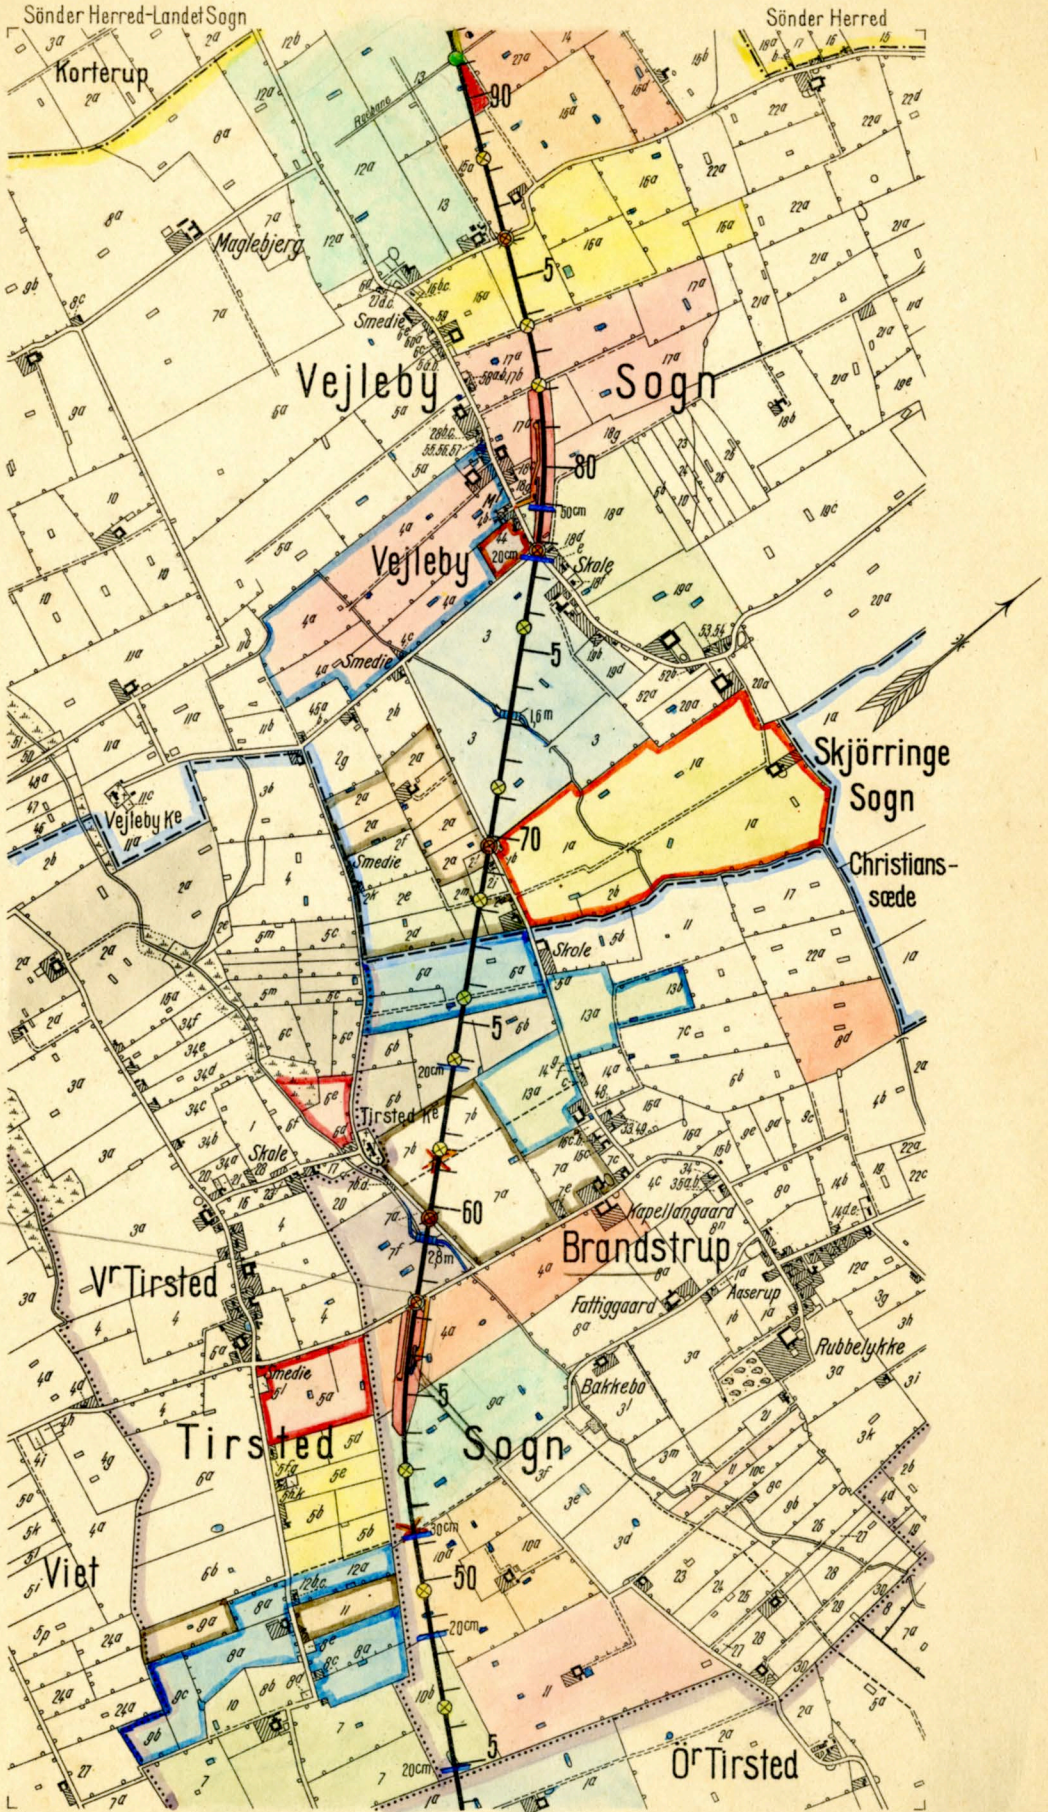

Nakskov - Rødby
Jernbane
II

TILSYNET MED PRIVATBANERNE

NAKSKOV-RÖDBY

1922

II

Forklaring

	Byskel		Off. Overkørsel
	Sogneskel		Prv. Overkørsel
	Herredsskel		Overgang
	Jurisdiktionsskel		Vejanlæg
	Amtsskel		Gangsti
	Stations Nr.		Aaforlægning
	Vejbro over Banen		Banetrogterhus
	Vejbro under Banen		Eksprop. Areal, der ejes af Banen
	Bro		Eksprop. Areal, der senere er solgt
	Stenkiste		Snebælte
	Rørledning		Brandbælte

1 : 20000

NAKSKOV FJORD

RØDBJ FJORD

Oversigtskort

1:100000.

Sunderstrand Tol

Bastegårds Tol

Askhøj

*Maribo Amt.
Fuglseberred.*

Maribo Amt.
Fuglseherred.

120.

Almindes Tob. 2 1827

*Naribo Amt.
Fuglse og Lollands Sønderherreder.*

2 19.

3 19.

Naribo