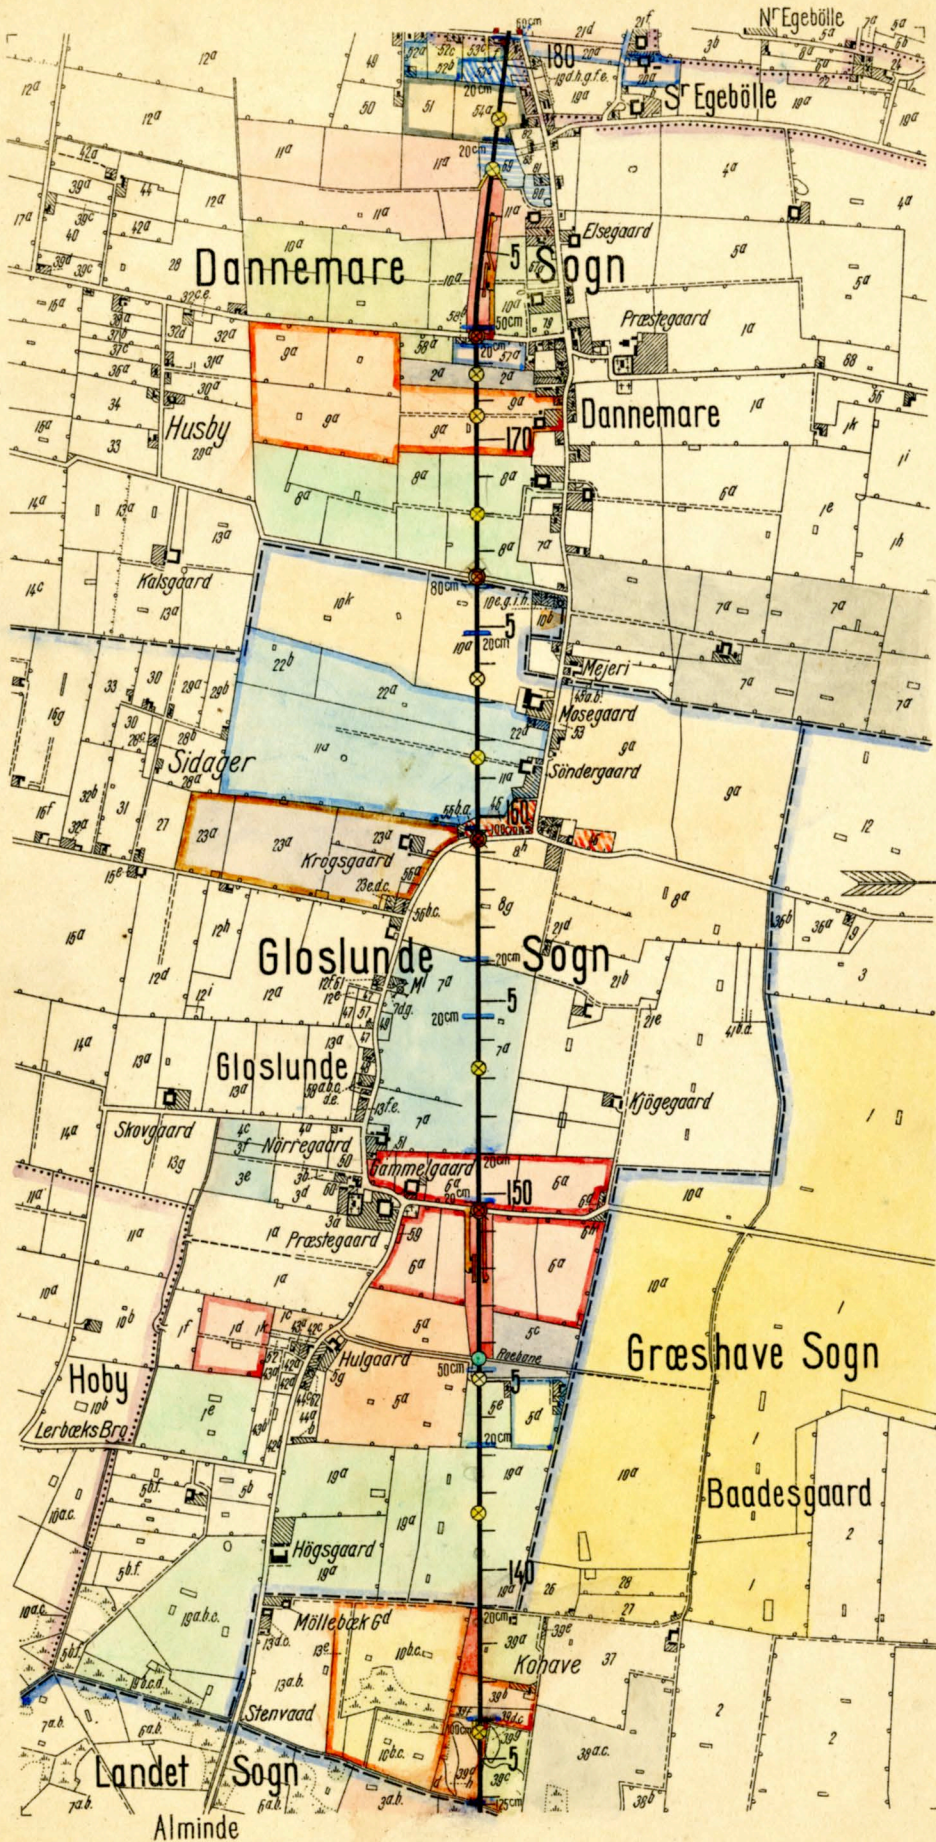

1 : 20000

NAKSKOV FJORD

RØDBJ FJORD

Oversigtskort

1:100000.

Sunderstrand Tol

Bastegårds Tol

Askhøj

*Maribo Amt.
Fuglseberred.*

Maribo Amt.
Fuglseherred.

120.

Almindes Tob. 2 1827

*Naribo Amt.
Fuglse og Lollands Sønderherreder.*

2 19.

3 19.

Naribo

Naribo Amt.
Lollands Sønderherred.

Nr Egebølle
St Egebølle

Dannemare

Sogn

Husby

Dannemare

Sidager

Gloslunde