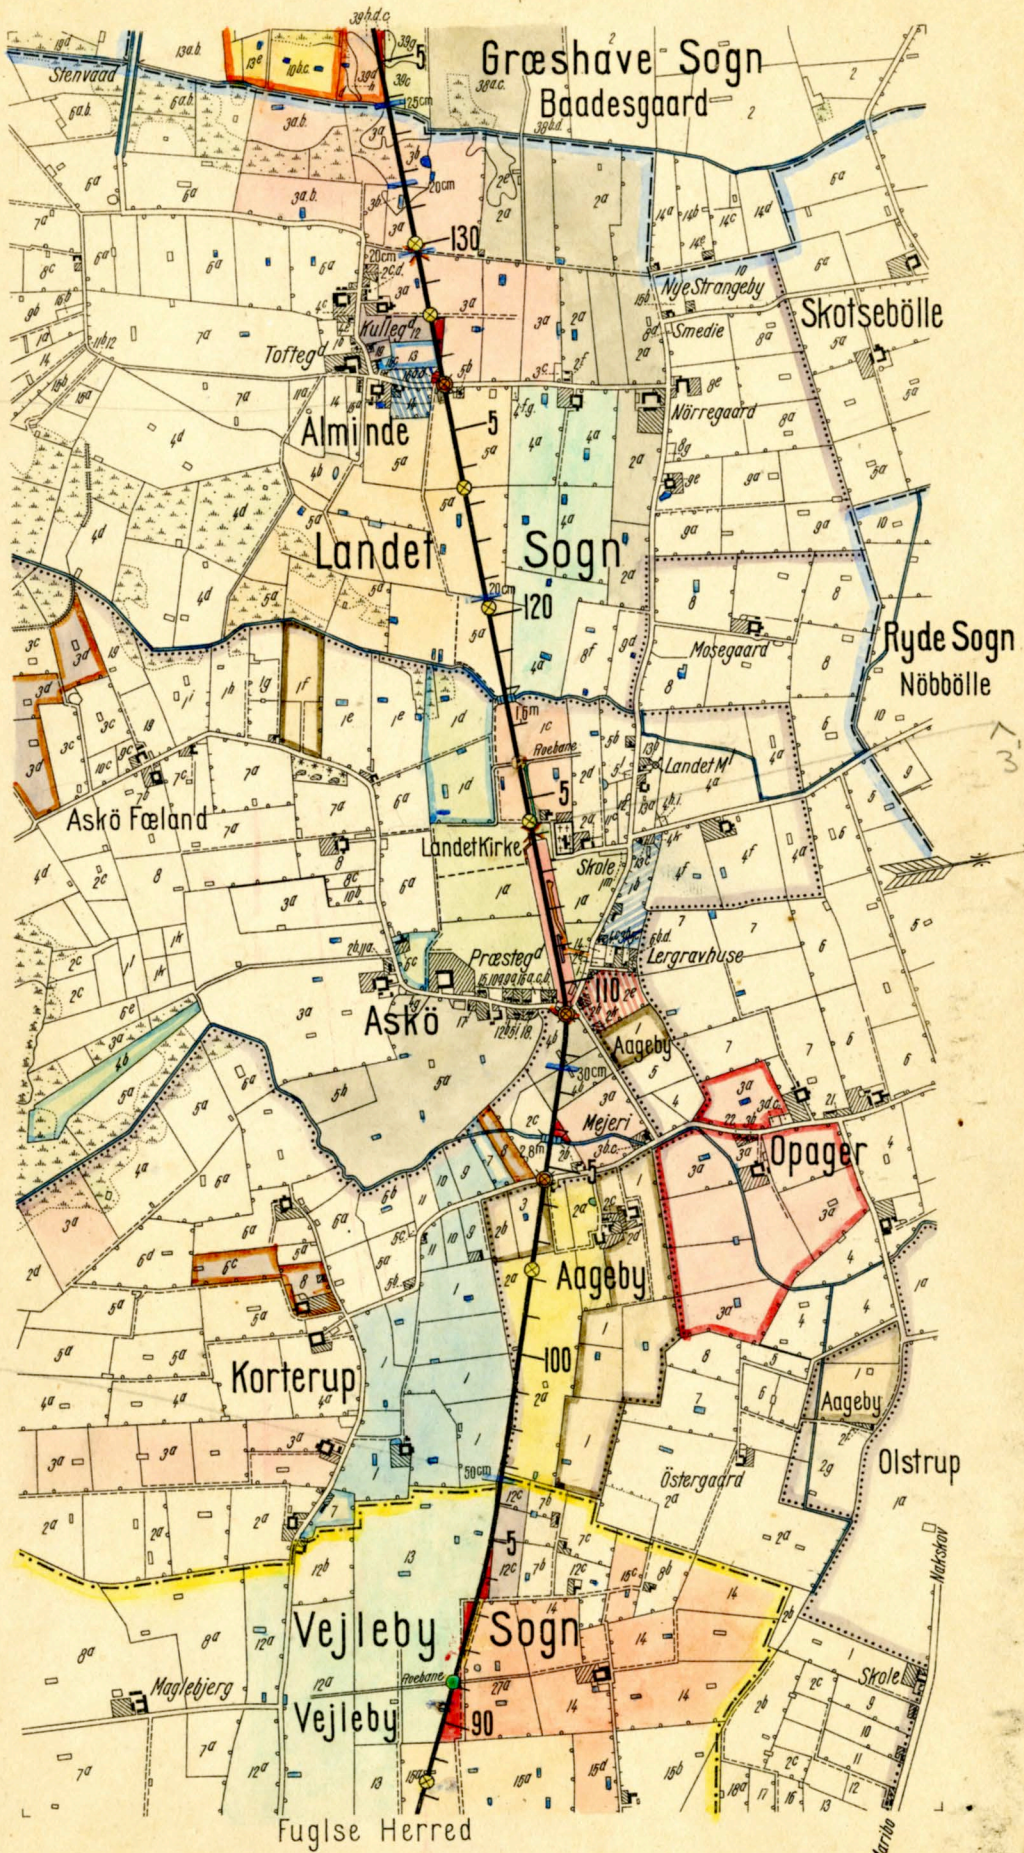

1 : 20000

NAKSKOV FJORD

RØDBJ FJORD

Oversigtskort

1:100000.

Sunderstrand Tol

Bastegårds Tol

Askhøj

*Maribo Amt.
Fuglseberred.*

Maribo Amt.
Fuglseherred.

120.

Almindes Tob. 2 1827

*Naribo Amt.
Fuglse og Lollands Sønderherreder.*

2 19.

3 19.

Naribo

Naribo Amt.
Lollands Sønderherred.

Nr Egebølle
St Egebølle

Dannemare

Sogn

Husby

Dannemare

Sidager

Gloslunde