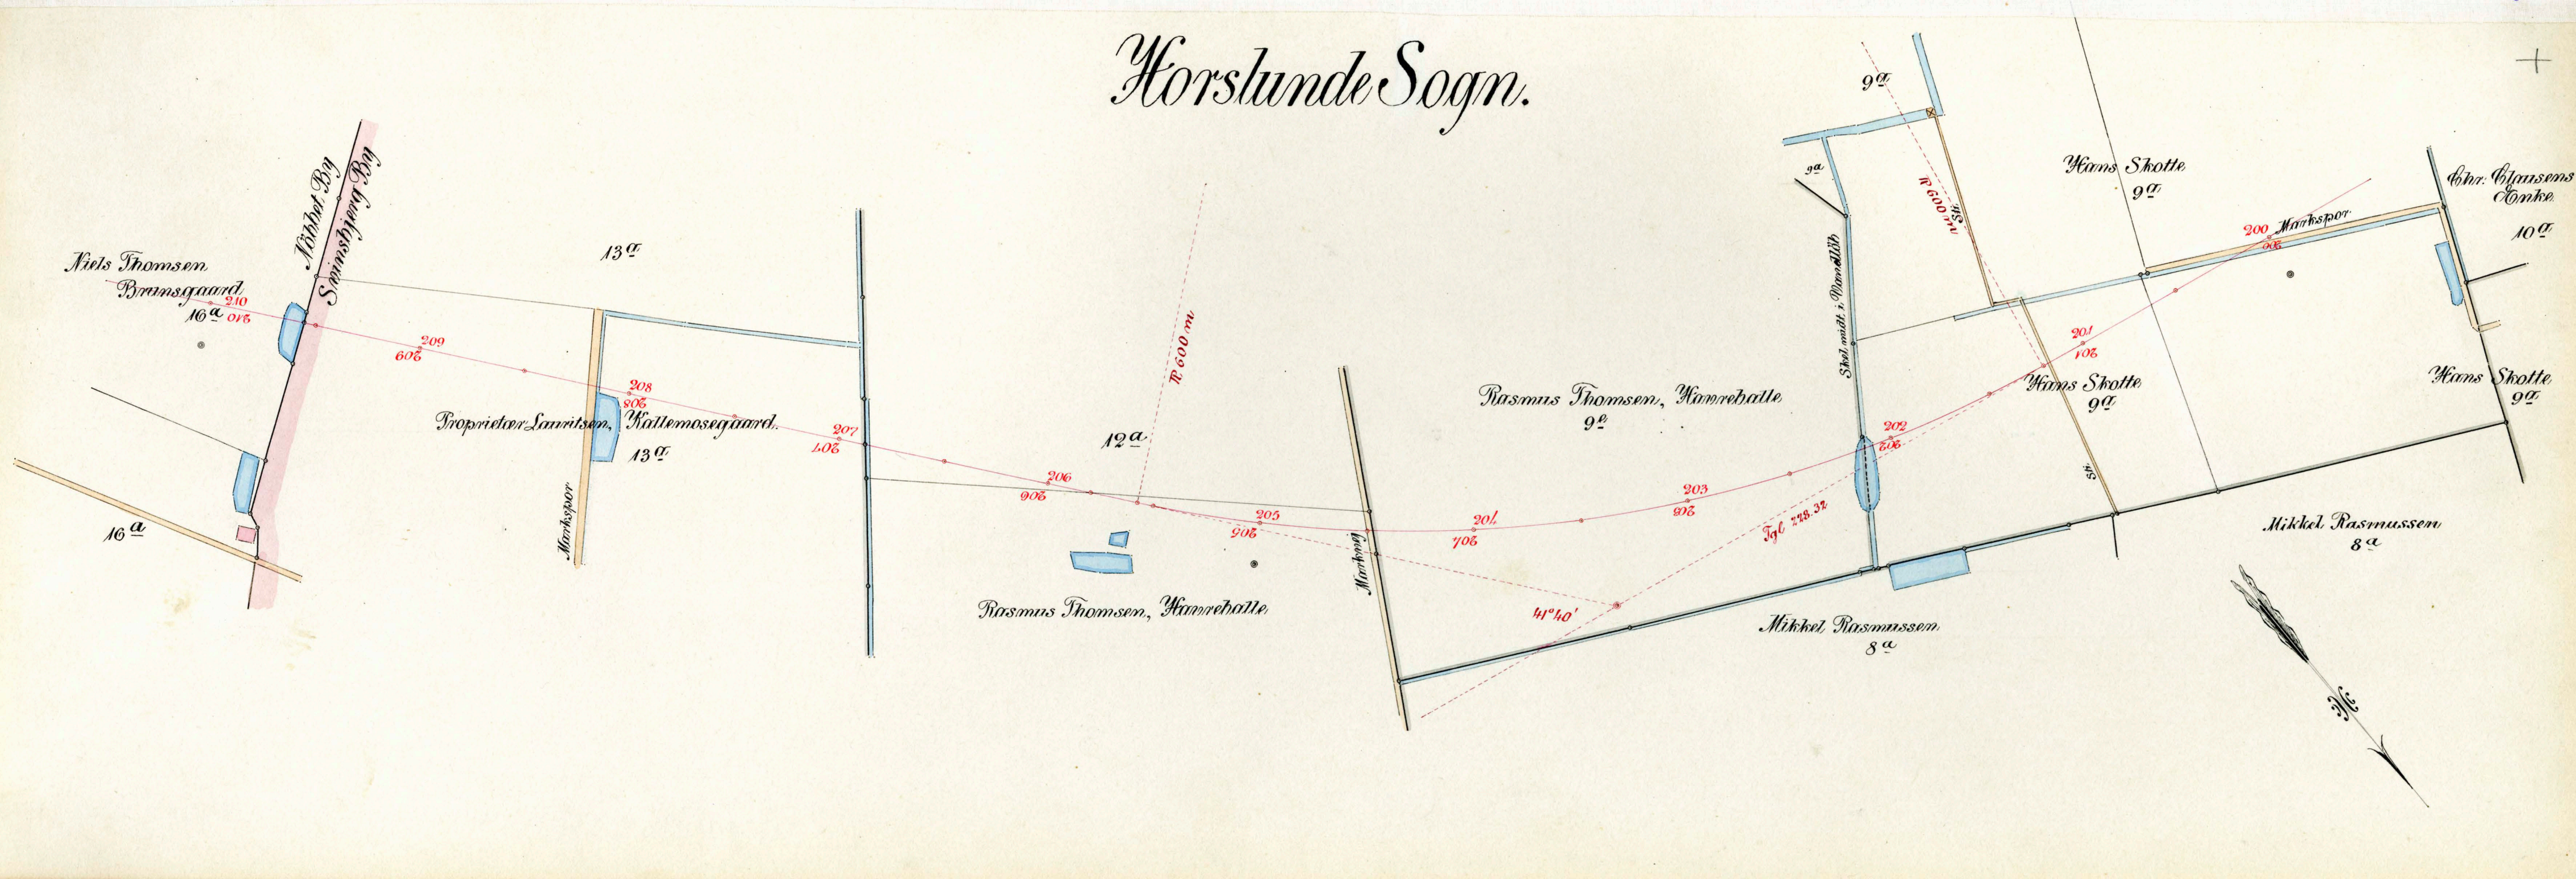

Korstunde Sogn.

Niels Thomsen
Bransgaard
210
16^a 016

Mikkel Bay
Savnshjerg Bay

13^a

Proprietær Lauritsen,
Kallemosegaard.
208
806
13^a

207
106

12^a

Rasmus Thomsen, Kamrehalle

Rasmus Thomsen, Kamrehalle
9^b

Hans Skotte
9^a

Hans Skotte
9^a

Mikkel Rasmussen
8^a

Hr. Hansens
Konke
10^a

Hans Skotte
9^a

Mikkel Rasmussen
8^a