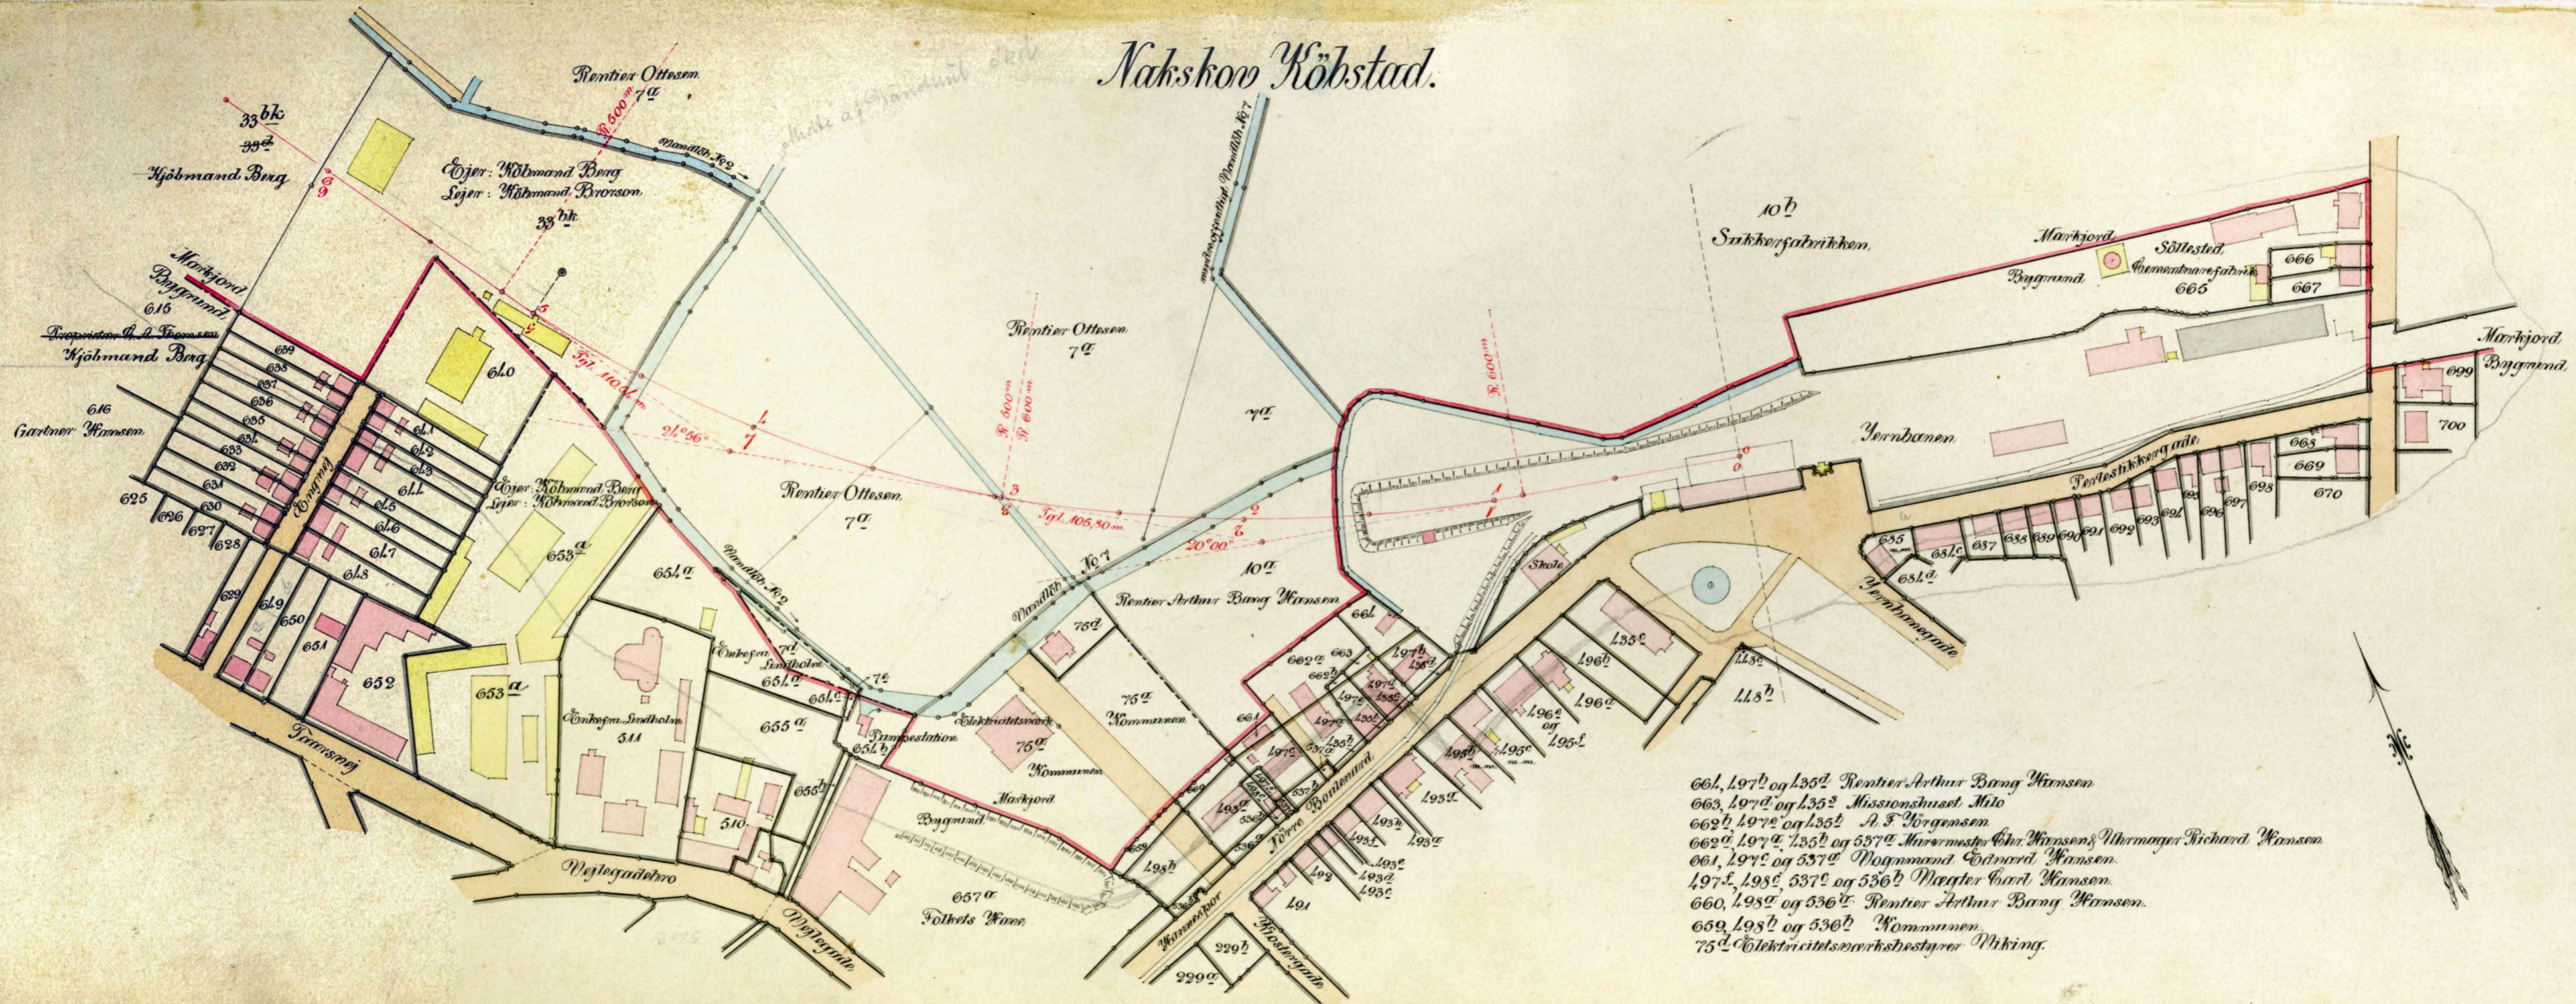

NAKSKOV-KRAGENÆS BANEN

PLANBOG

1:2000

Nakskov Købstad.

661, 197^b og 135^d Rentier Arthur Bang Hansen
 663, 197^c og 135^e Missionshuset Milo
 662^b, 197^e og 135^f A. F. Jørgensen
 662^a, 197^a, 135^b og 537^a Murmester Chr. Hansens Ullmager Richard Hansen
 661, 197^c og 537^c Bogmand Edvard Hansen
 197^f, 198^e, 537^e og 536^b Mægter Carl Hansen
 660, 198^d og 536^e Rentier Arthur Bang Hansen
 659, 198^b og 536^d Kommunen
 75^d Elektricitetsværksholder Viking