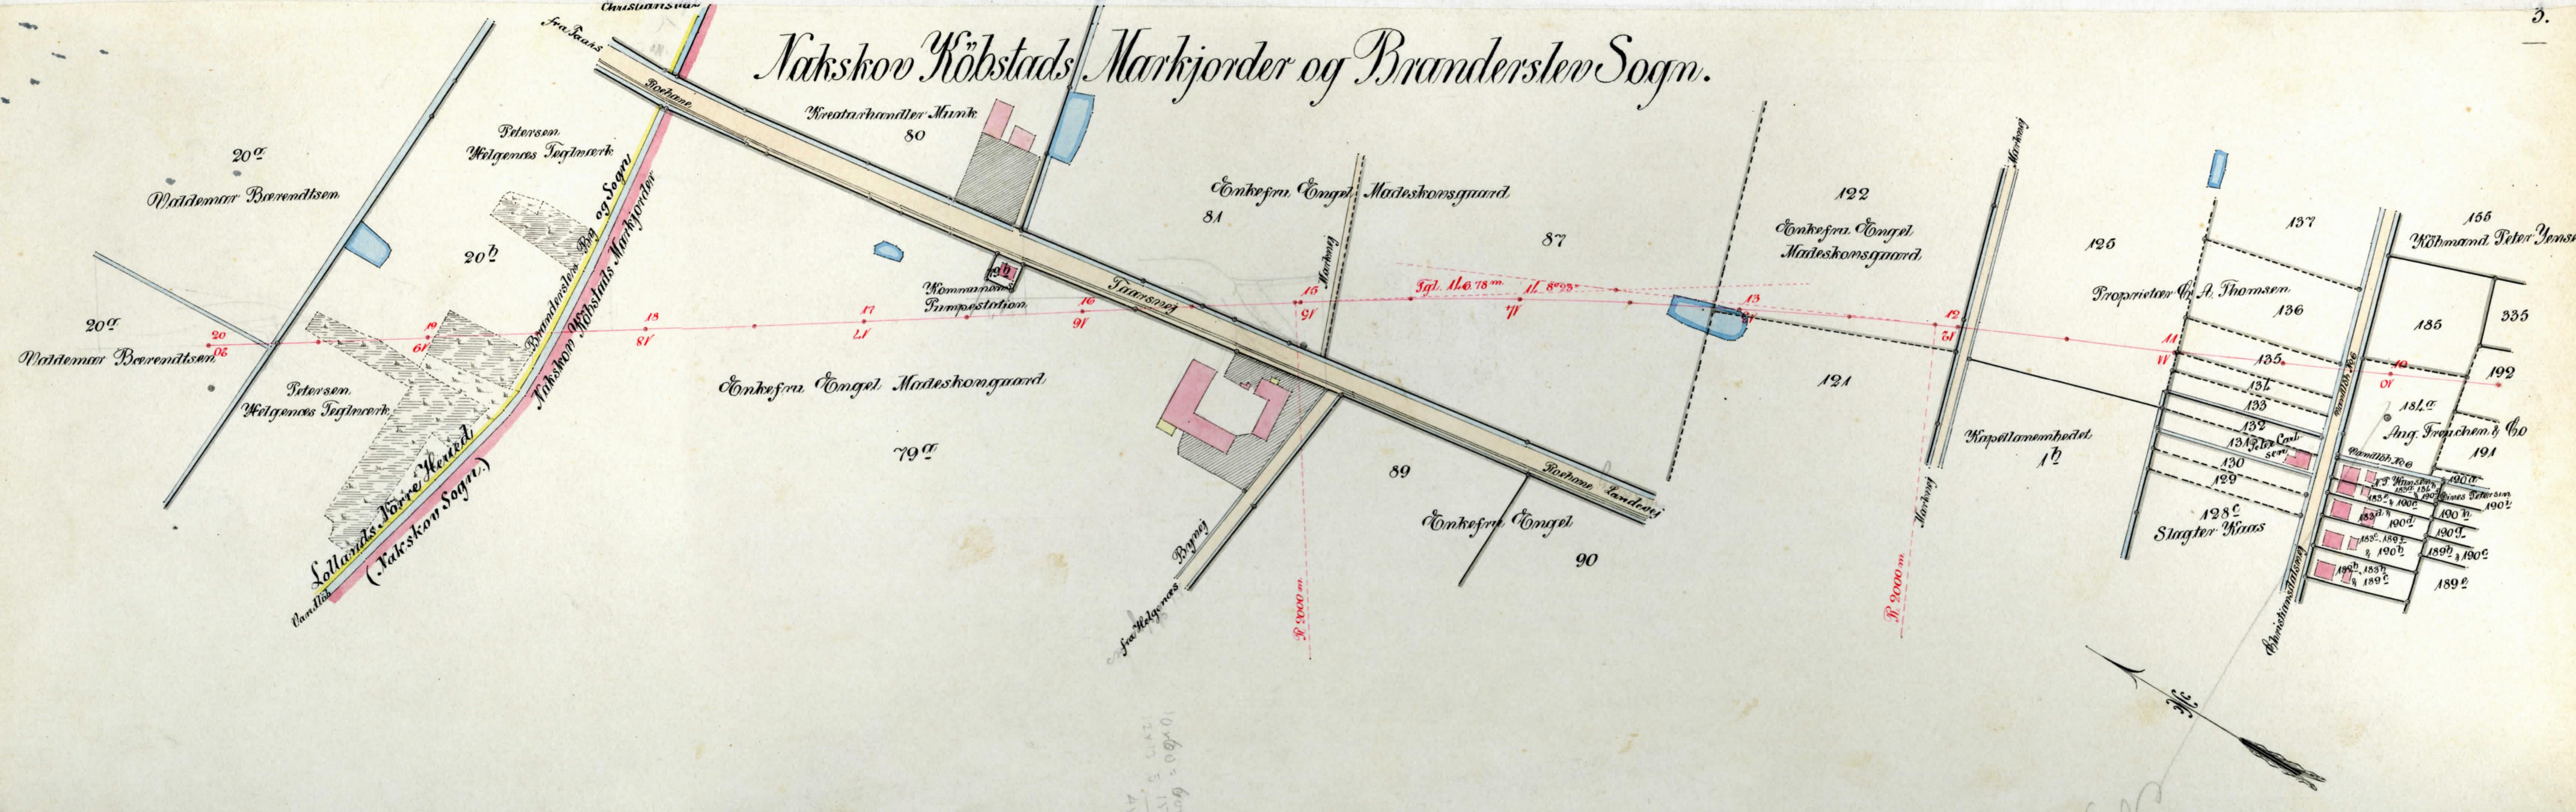

Nakskov Købstads Markjorder og Branderstev Sogn.

10 x 60 = 600
12 x 10 = 120
4 x 10 = 40
450