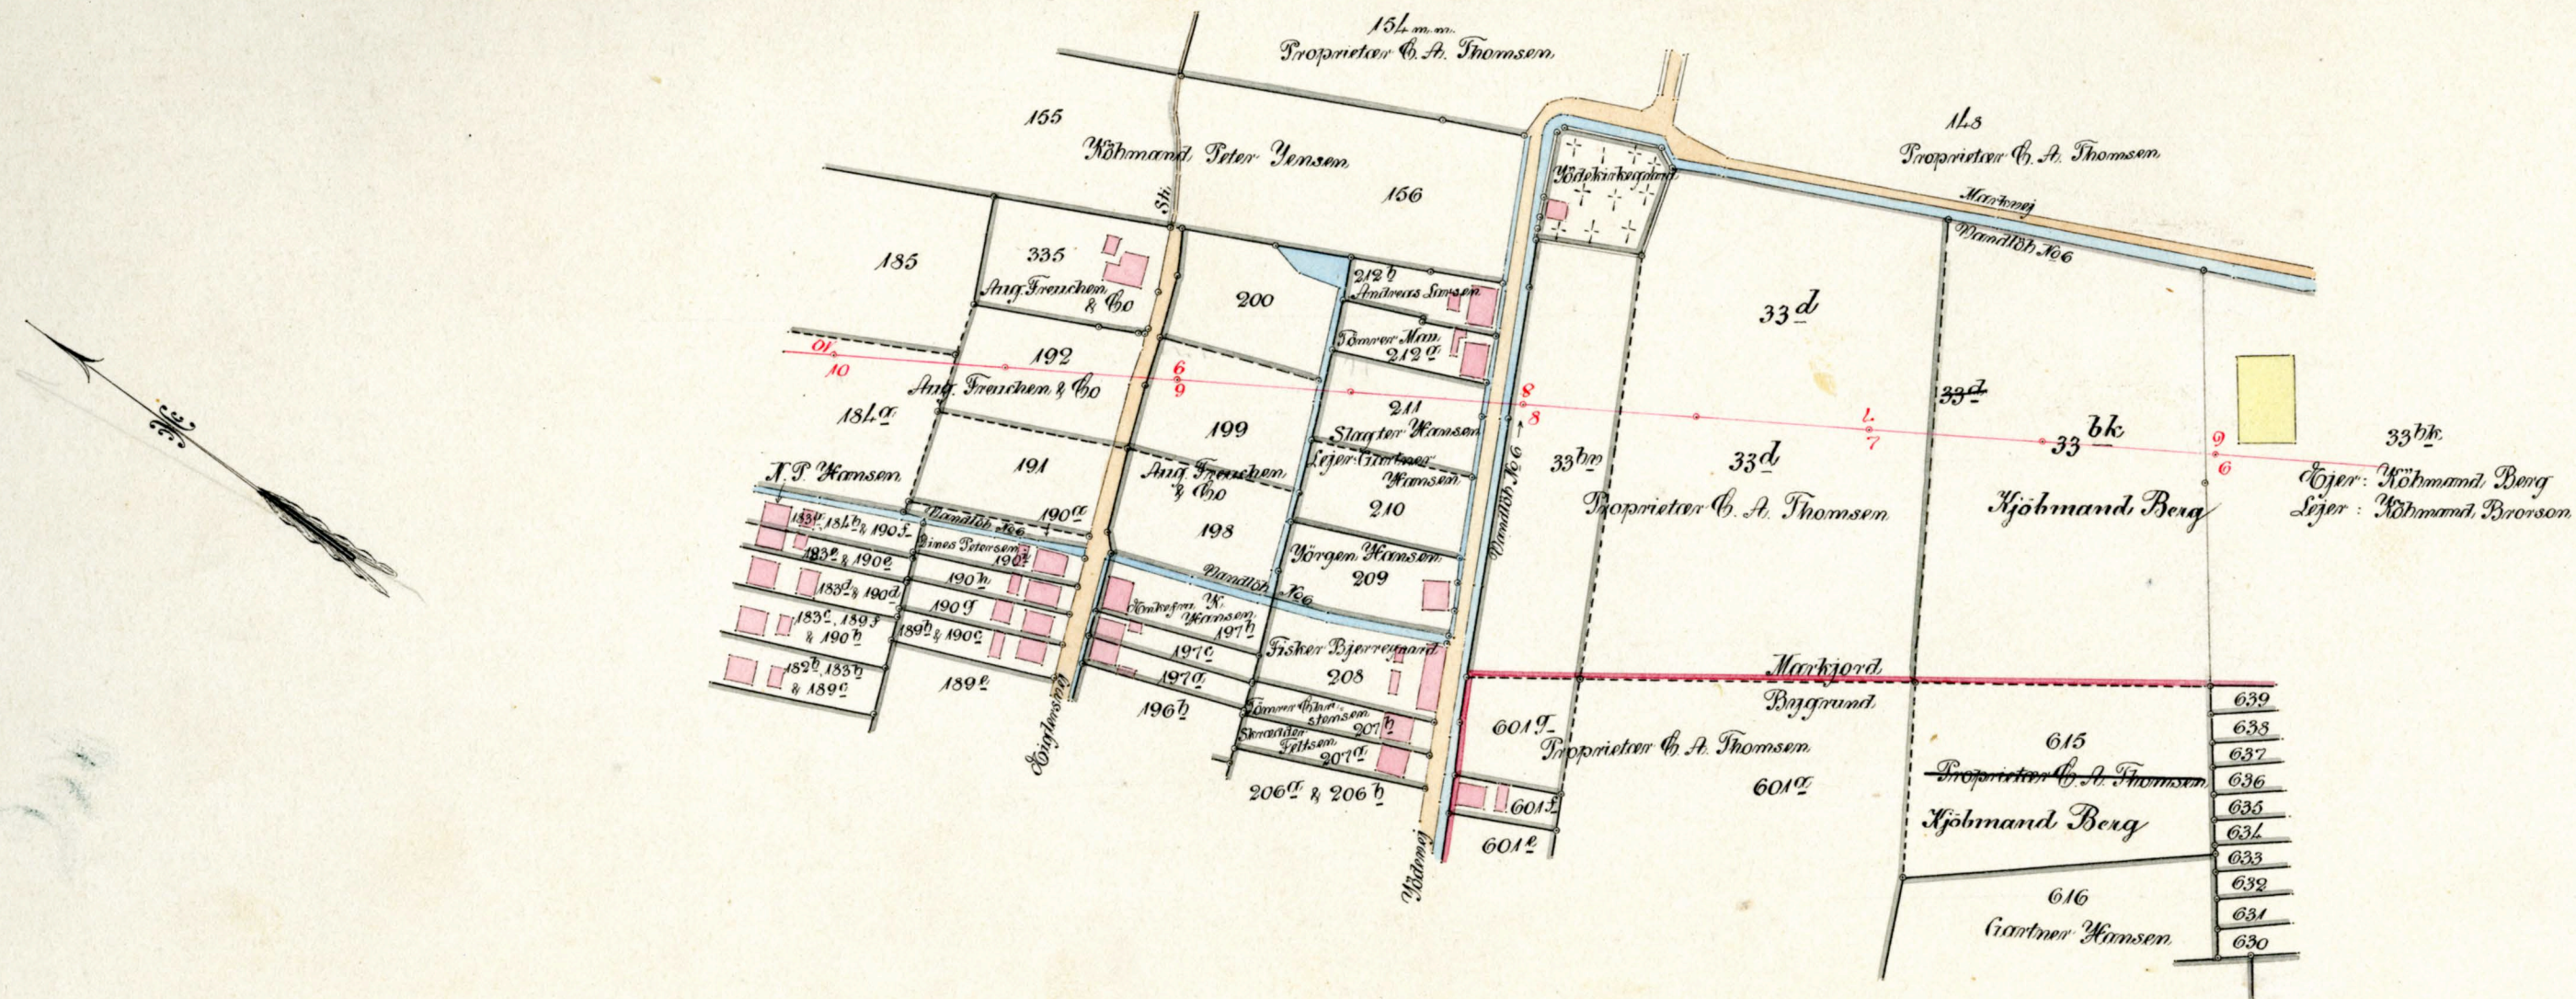

Narshov Købstad.