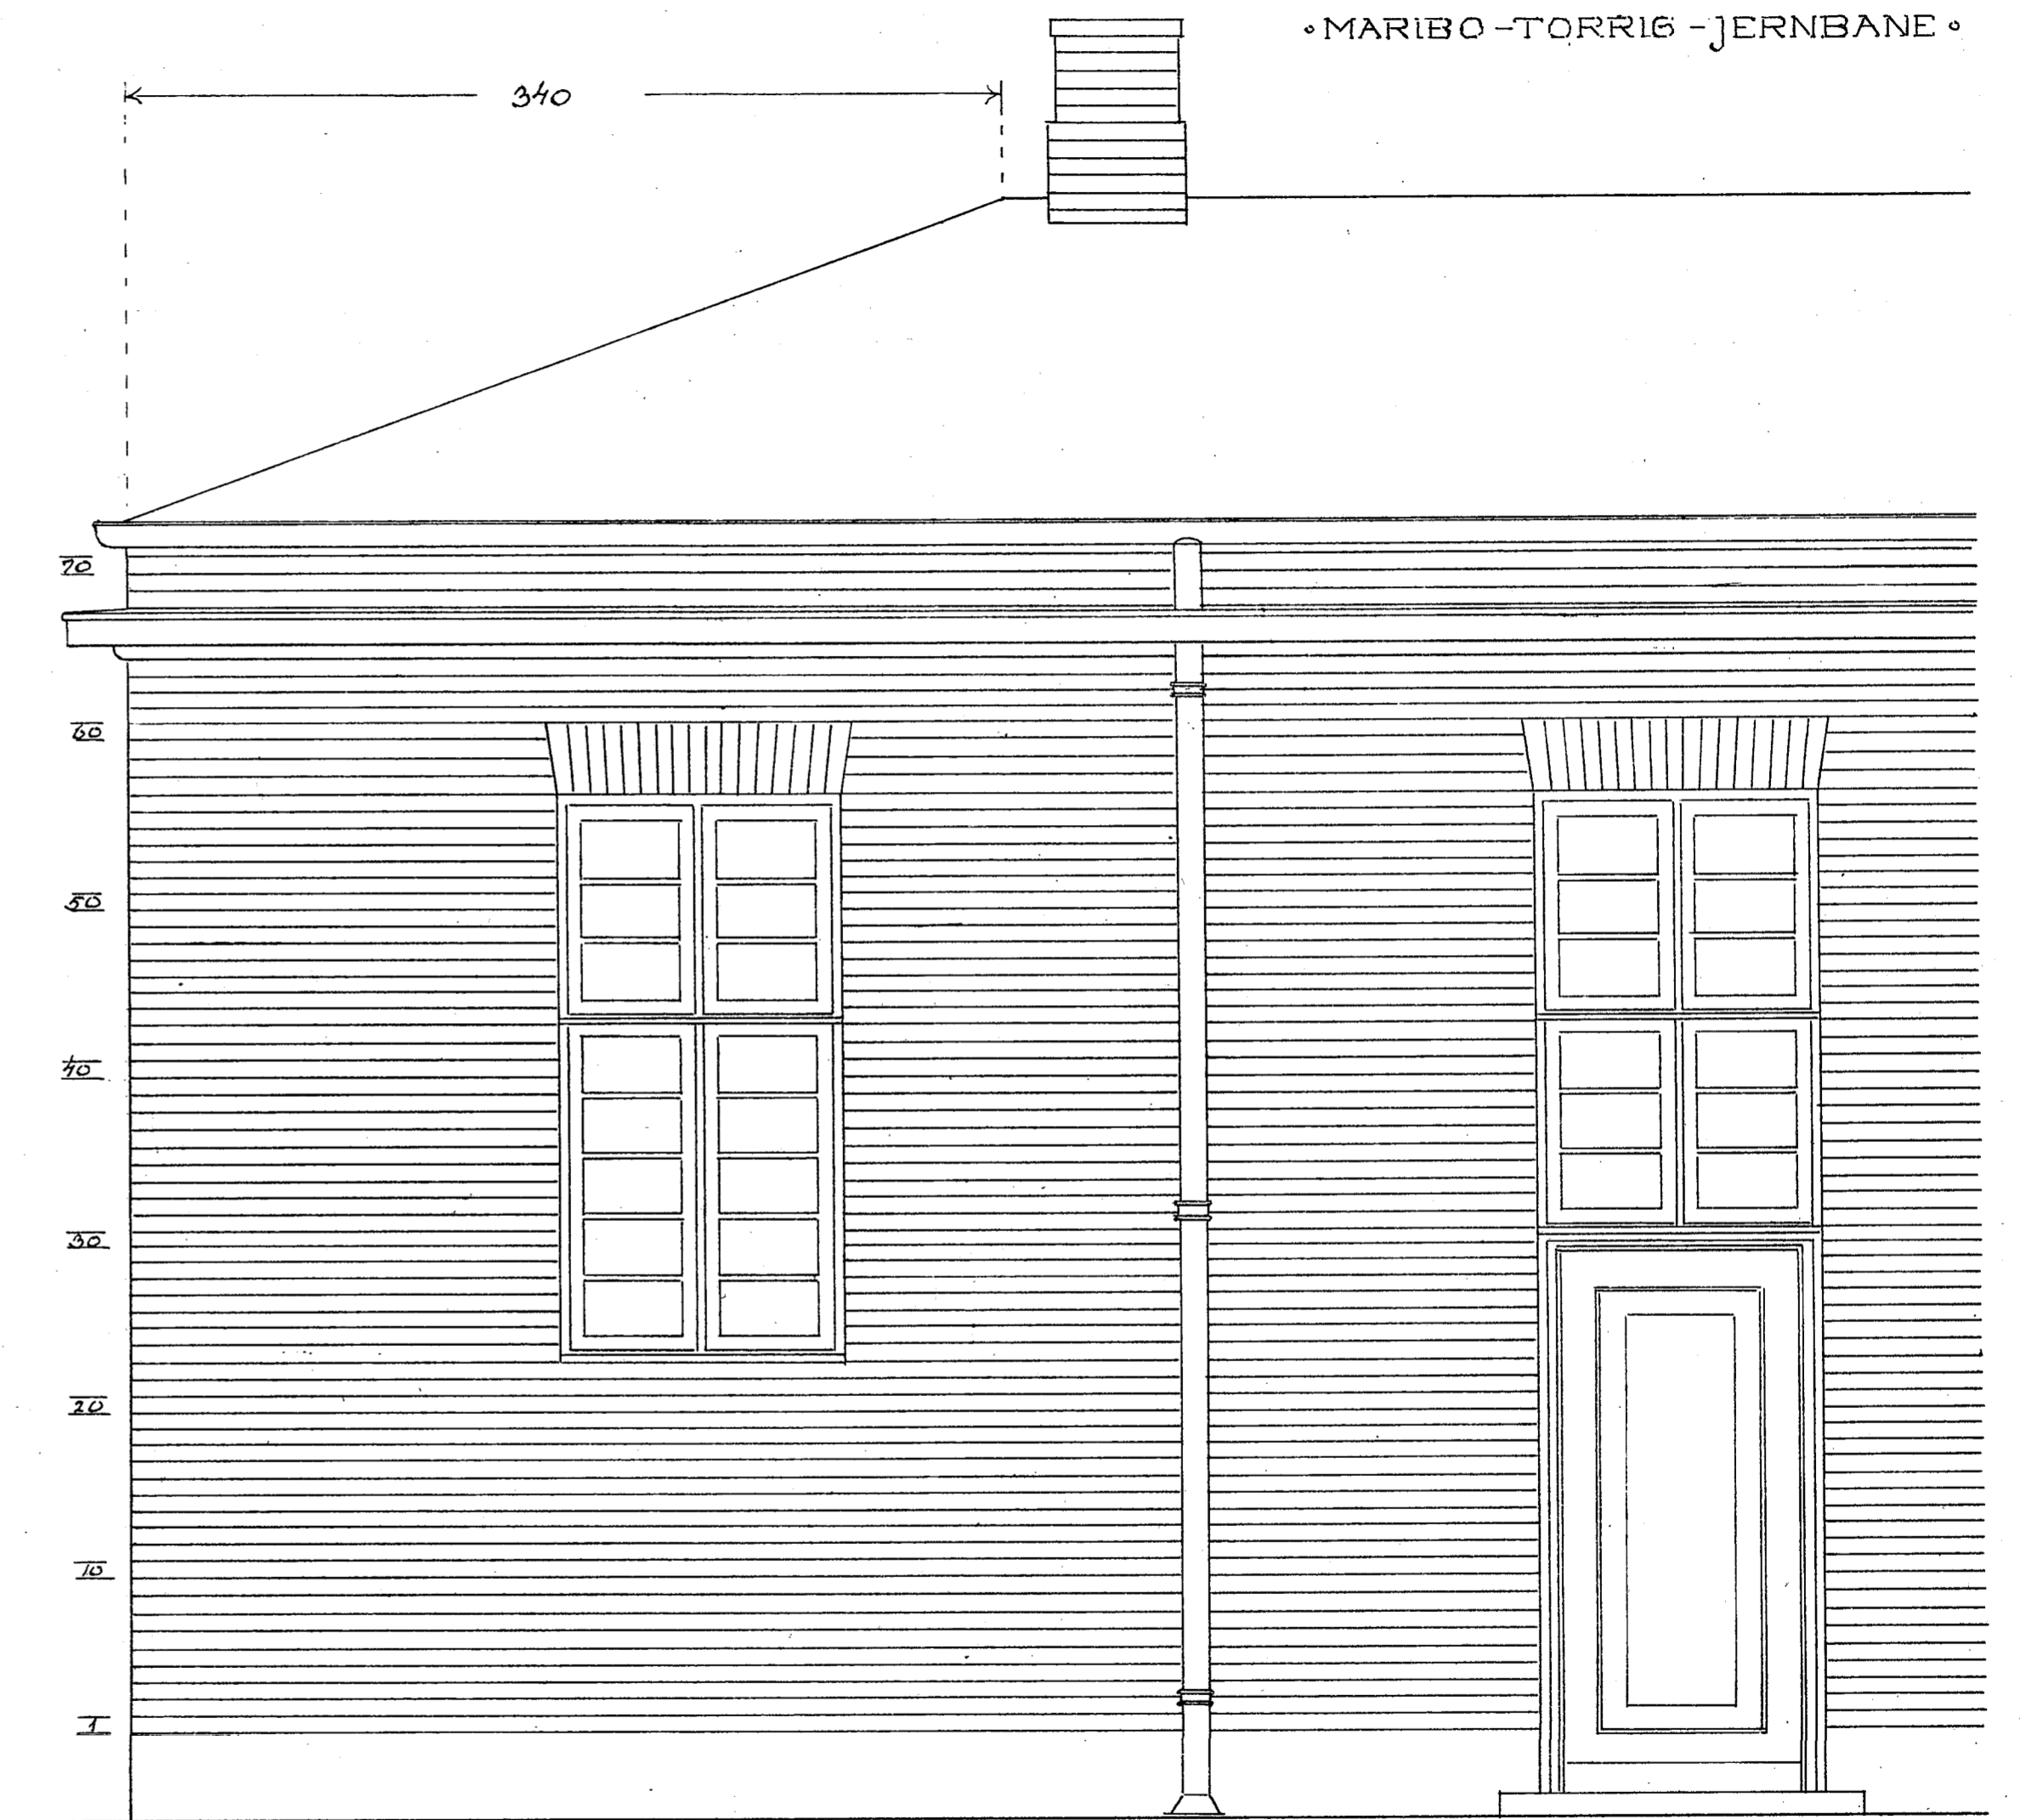

•MOTORVØGNS-REMISE • TORRIG •
DETAIL 1:25

•MARIBO-TORRIG-JERNBANE •

Snit gennem Sortaarning.

A. Treisler.
Architekt. M. af. AA.
Marts. 1924.