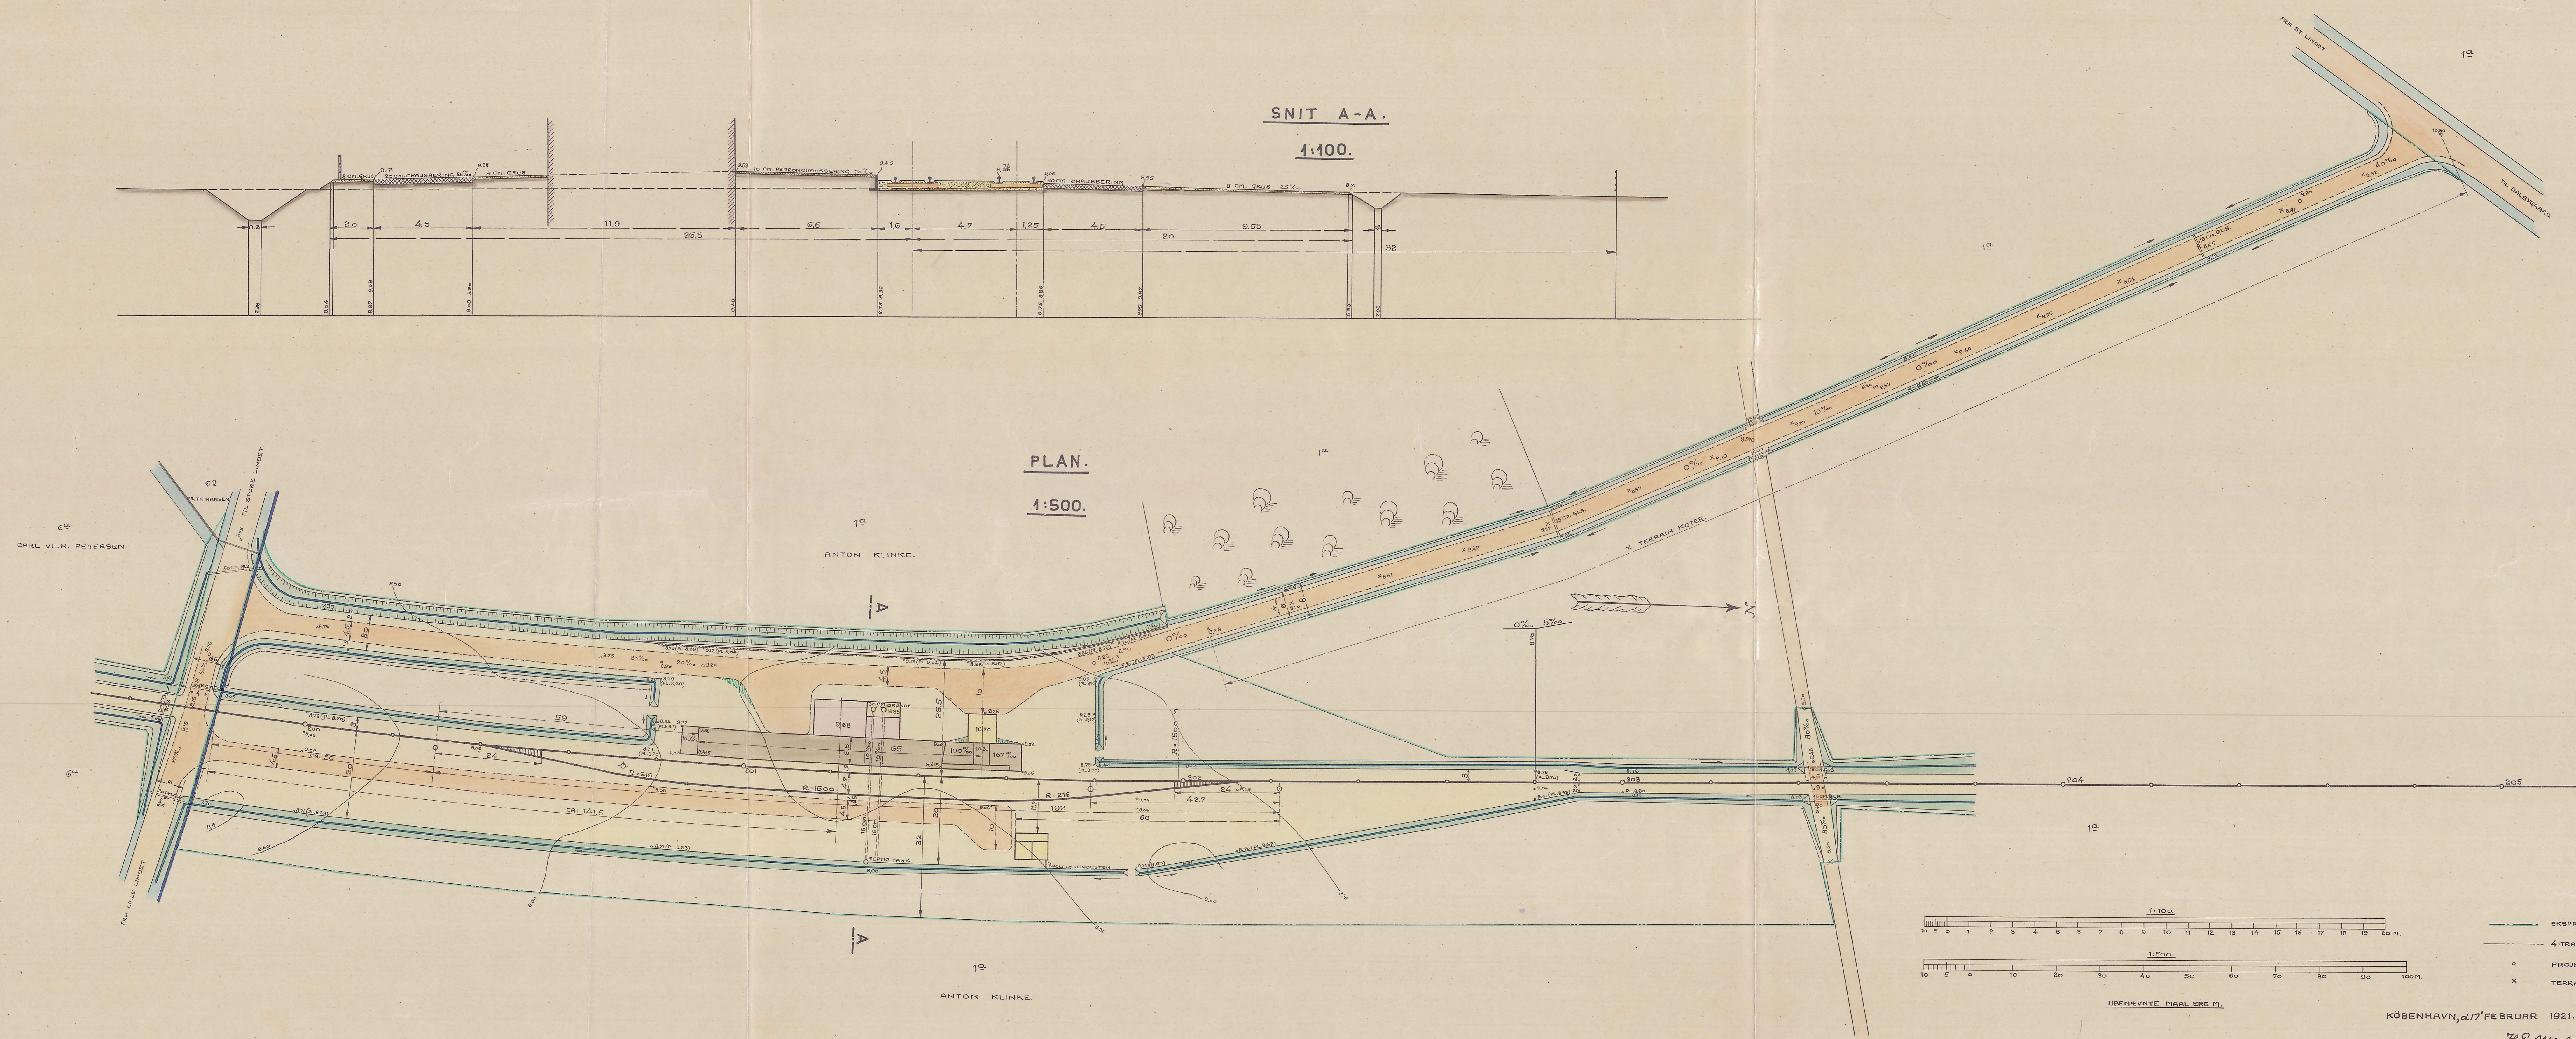

LINDET STATION.

PLANUMS KÖTE = 8.70 M.
SKINNEKÖTE = 9.155 M.

Approberet paa de i Skrivelse af 20-5-1911 enførte Betingelser Tilsynet med Privatbanerne

SNIT A-A. 1:100.

PLAN. 1:500.

- EKSAPROPRIATIONSGRENSE.
- 4-TRAEDET BANEBAEN.
- o PROJEKTERET KOTE.
- x TERRAINKOTE.

KÖBENHAVN, d. 17 FEBRUAR 1921.

M.T. G.L.

L. Hoffeldt

5 m. To 31 0.