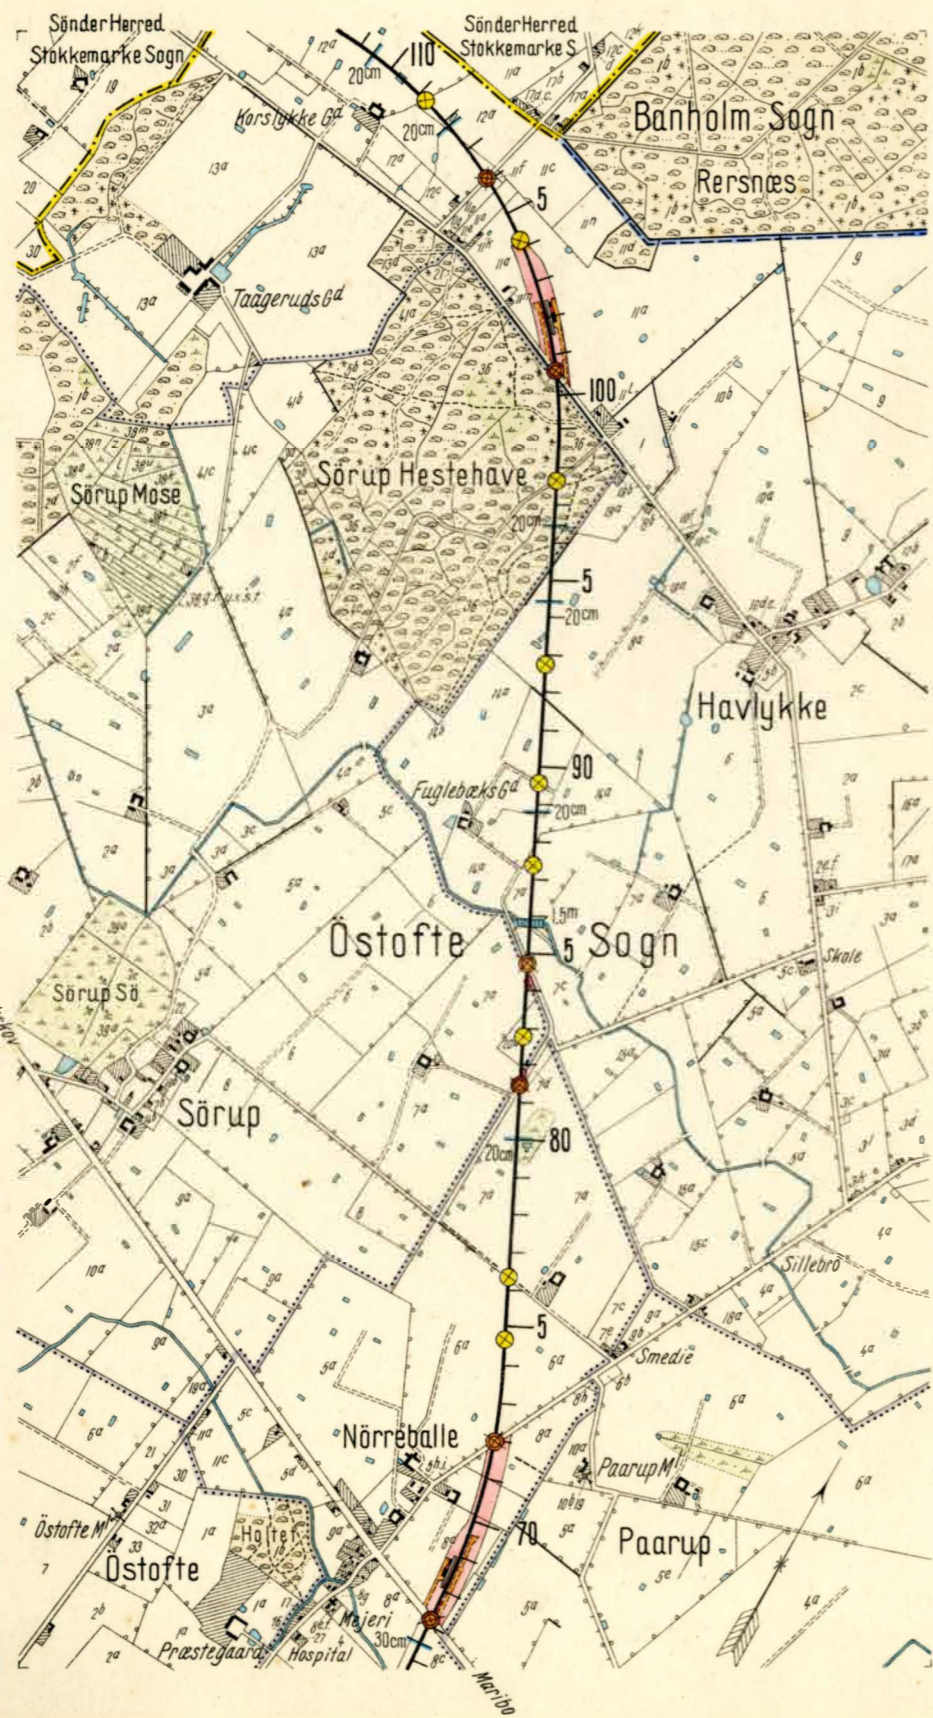

Maribo-Torrig
Jernbane
II

MARIBO-TORRIG

1920

II

Forklaring

	Byskel		Off. Overkørsel
	Sogneskel		Prv. Overkørsel
	Herredsskel		Overgang
	Jurisdiktionsskel		Off. Prv. Vejanlæg
	Amtsskel		Gangsti
	Stations Nr.		Aaforlægning
	Vejbro over Banen		Bh6 Banevogtæhus
	Vejbro under Banen		Eksprop. Areal, der ejes af Banen
	Bro		Eksprop. Areal, der senere er solgt
	Stenkiste		Snebælte
	Rørledning		Brandbælte

1:20000

62

Maribo Amt. Musse og Fuglse Herreder.

Maribo Amt.
Fuglse og Lollands Sønderbærreder.

Maribo Amt
Fuglse og Lollands Sønderbærreder.

Maribo Amt.
Lollands Sønderherred.

Maribo Amt.
Lollands Nørreherred.