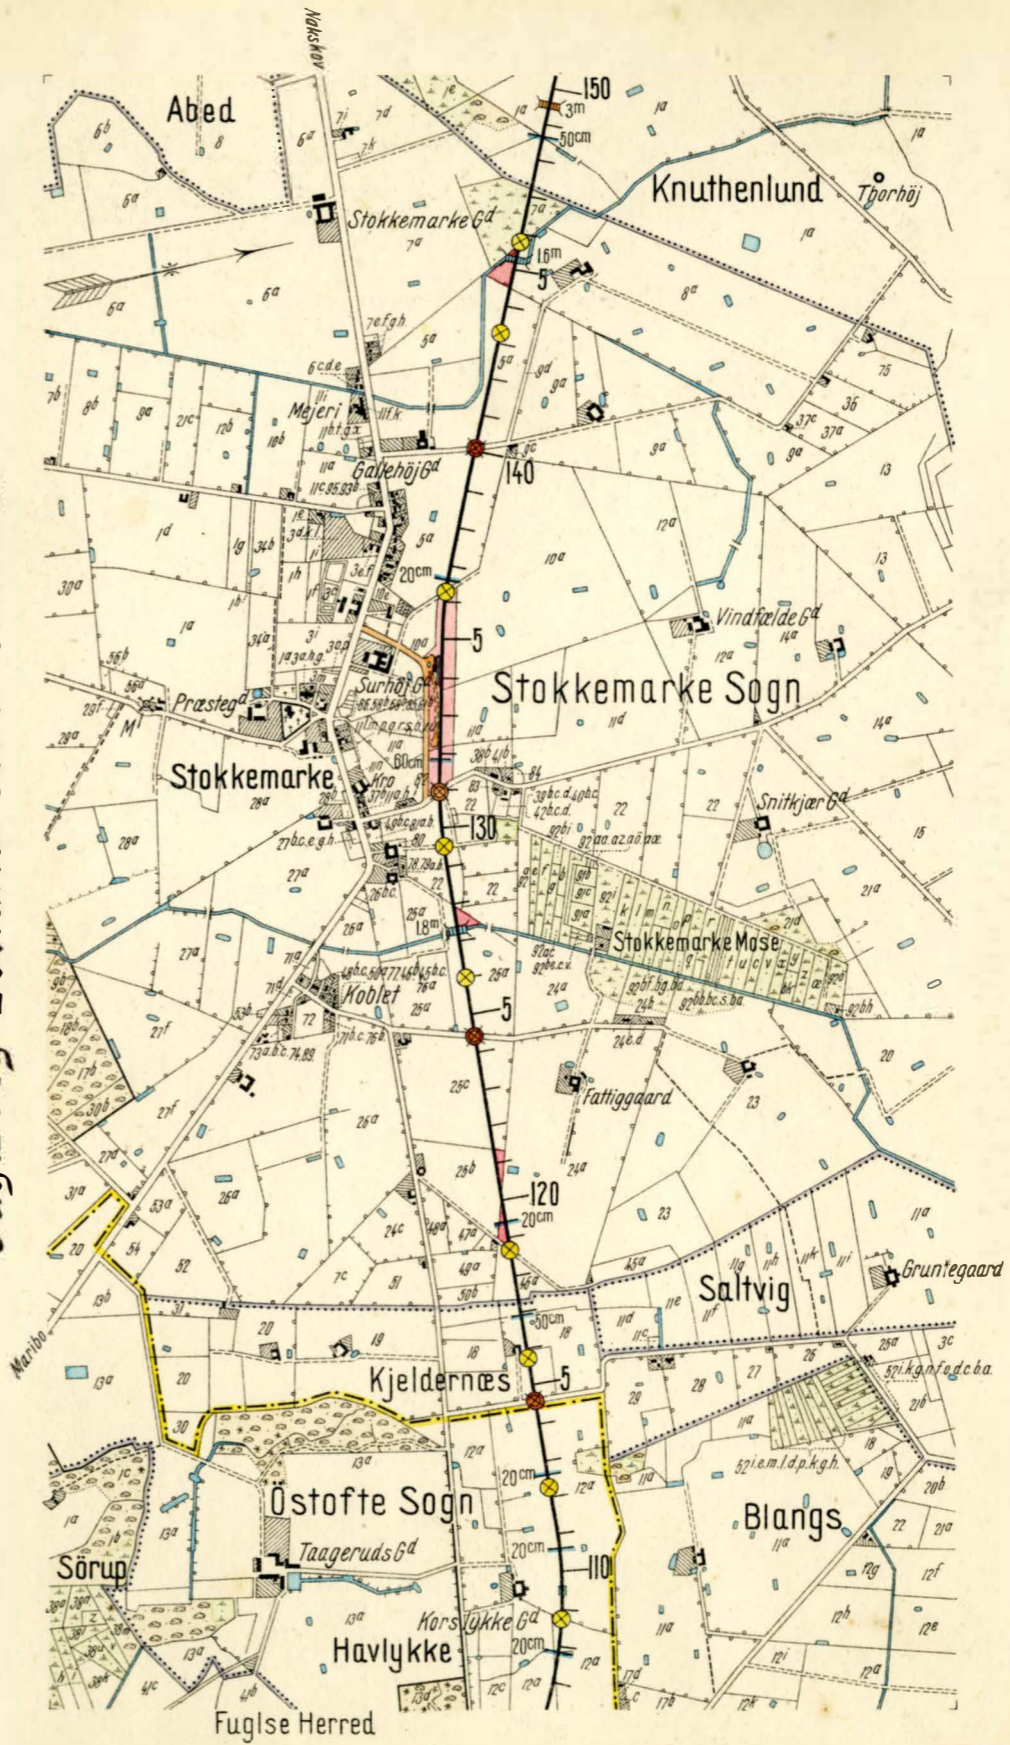

Maribo-Torrig
Jernbane
II

MARIBO-TORRIG

1920

II

Forklaring

	Byskel		Off. Overkørsel
	Sogneskel		Prv. Overkørsel
	Herredsskel		Overgang
	Jurisdiktionsskel		Off. Prv. Vejanlæg
	Amtsskel		Gangsti
	Stations Nr.		Aaforlægning
	Vejbro over Banen		Bh6 Banevogtæhus
	Vejbro under Banen		Eksprop. Areal, der ejes af Banen
	Bro		Eksprop. Areal, der senere er solgt
	Stenkiste		Snebælte
	Rørledning		Brandbælte

1:20000

62

Maribo Amt. Musse og Fuglse Herreder.

Maribo Amt.
Fuglse og Lollands Sønderbærreder.

Maribo Amt
Fuglse og Lollands Sønderbærreder.

Maribo Amt.
Lollands Sønderherred.

Maribo Amt.
Lollands Nørreherred.