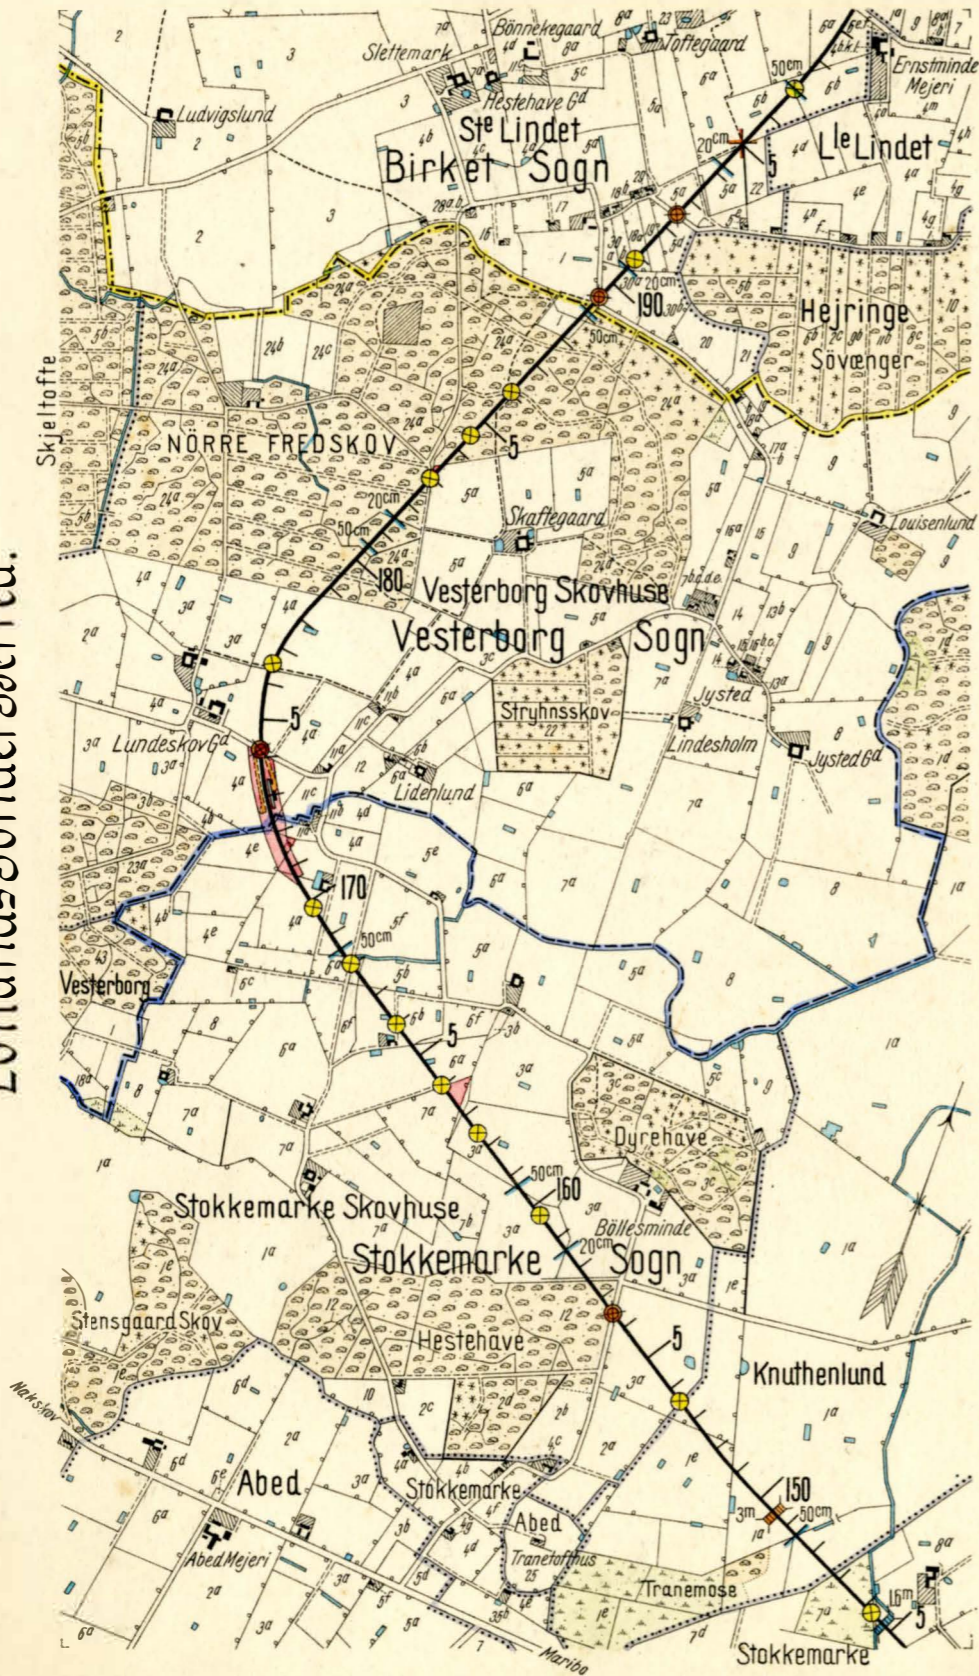

Maribo Amt.
Lollands Sønderherred.