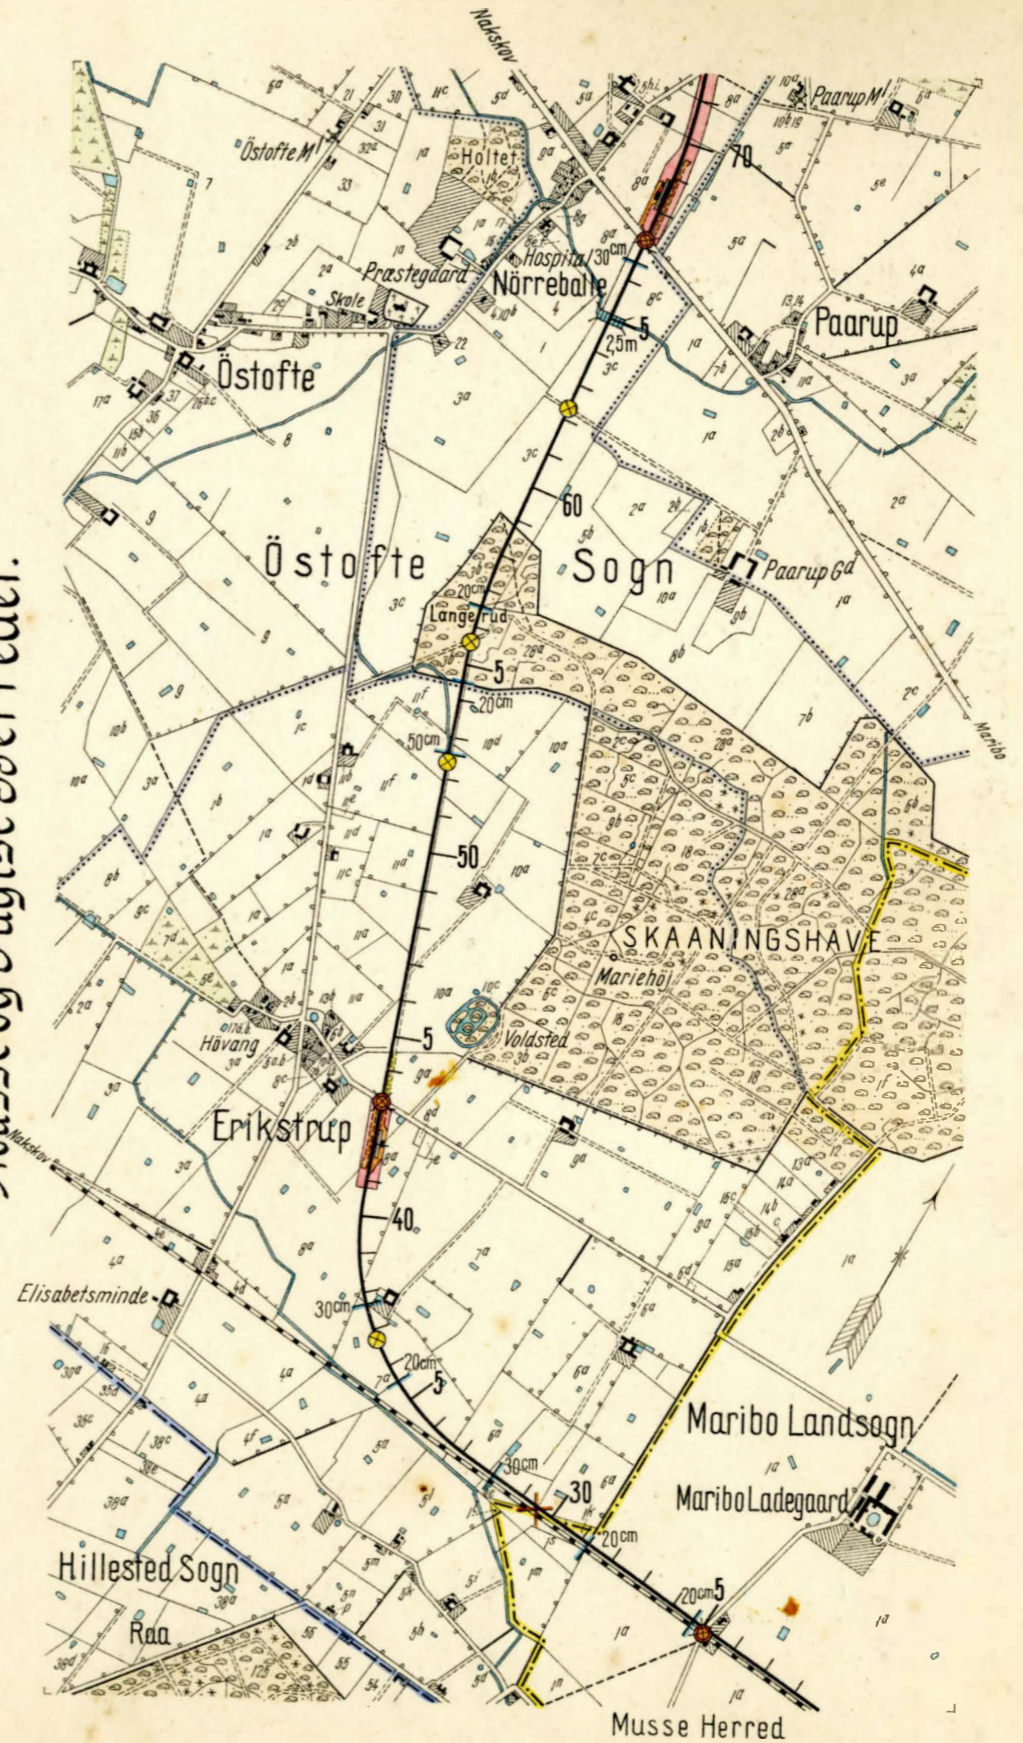

Forklaring

	Byskel		Off. Overkørsel
	Sogneskel		Prv. Overkørsel
	Herredsskel		Overgang
	Jurisdiktionsskel		Off. Prv. Vejanlæg
	Amtsskel		Gangsti
	Stations Nr.		Aaforlægning
	Vejbro over Banen		Bh6 Banevogtæhus
	Vejbro under Banen		Eksprop. Areal, der ejes af Banen
	Bro		Eksprop. Areal, der senere er solgt
	Stenkiste		Snebælte
	Rørledning		Brandbælte

1:20000

62

Maribo Amt. Musse og Fuglse Herreder.