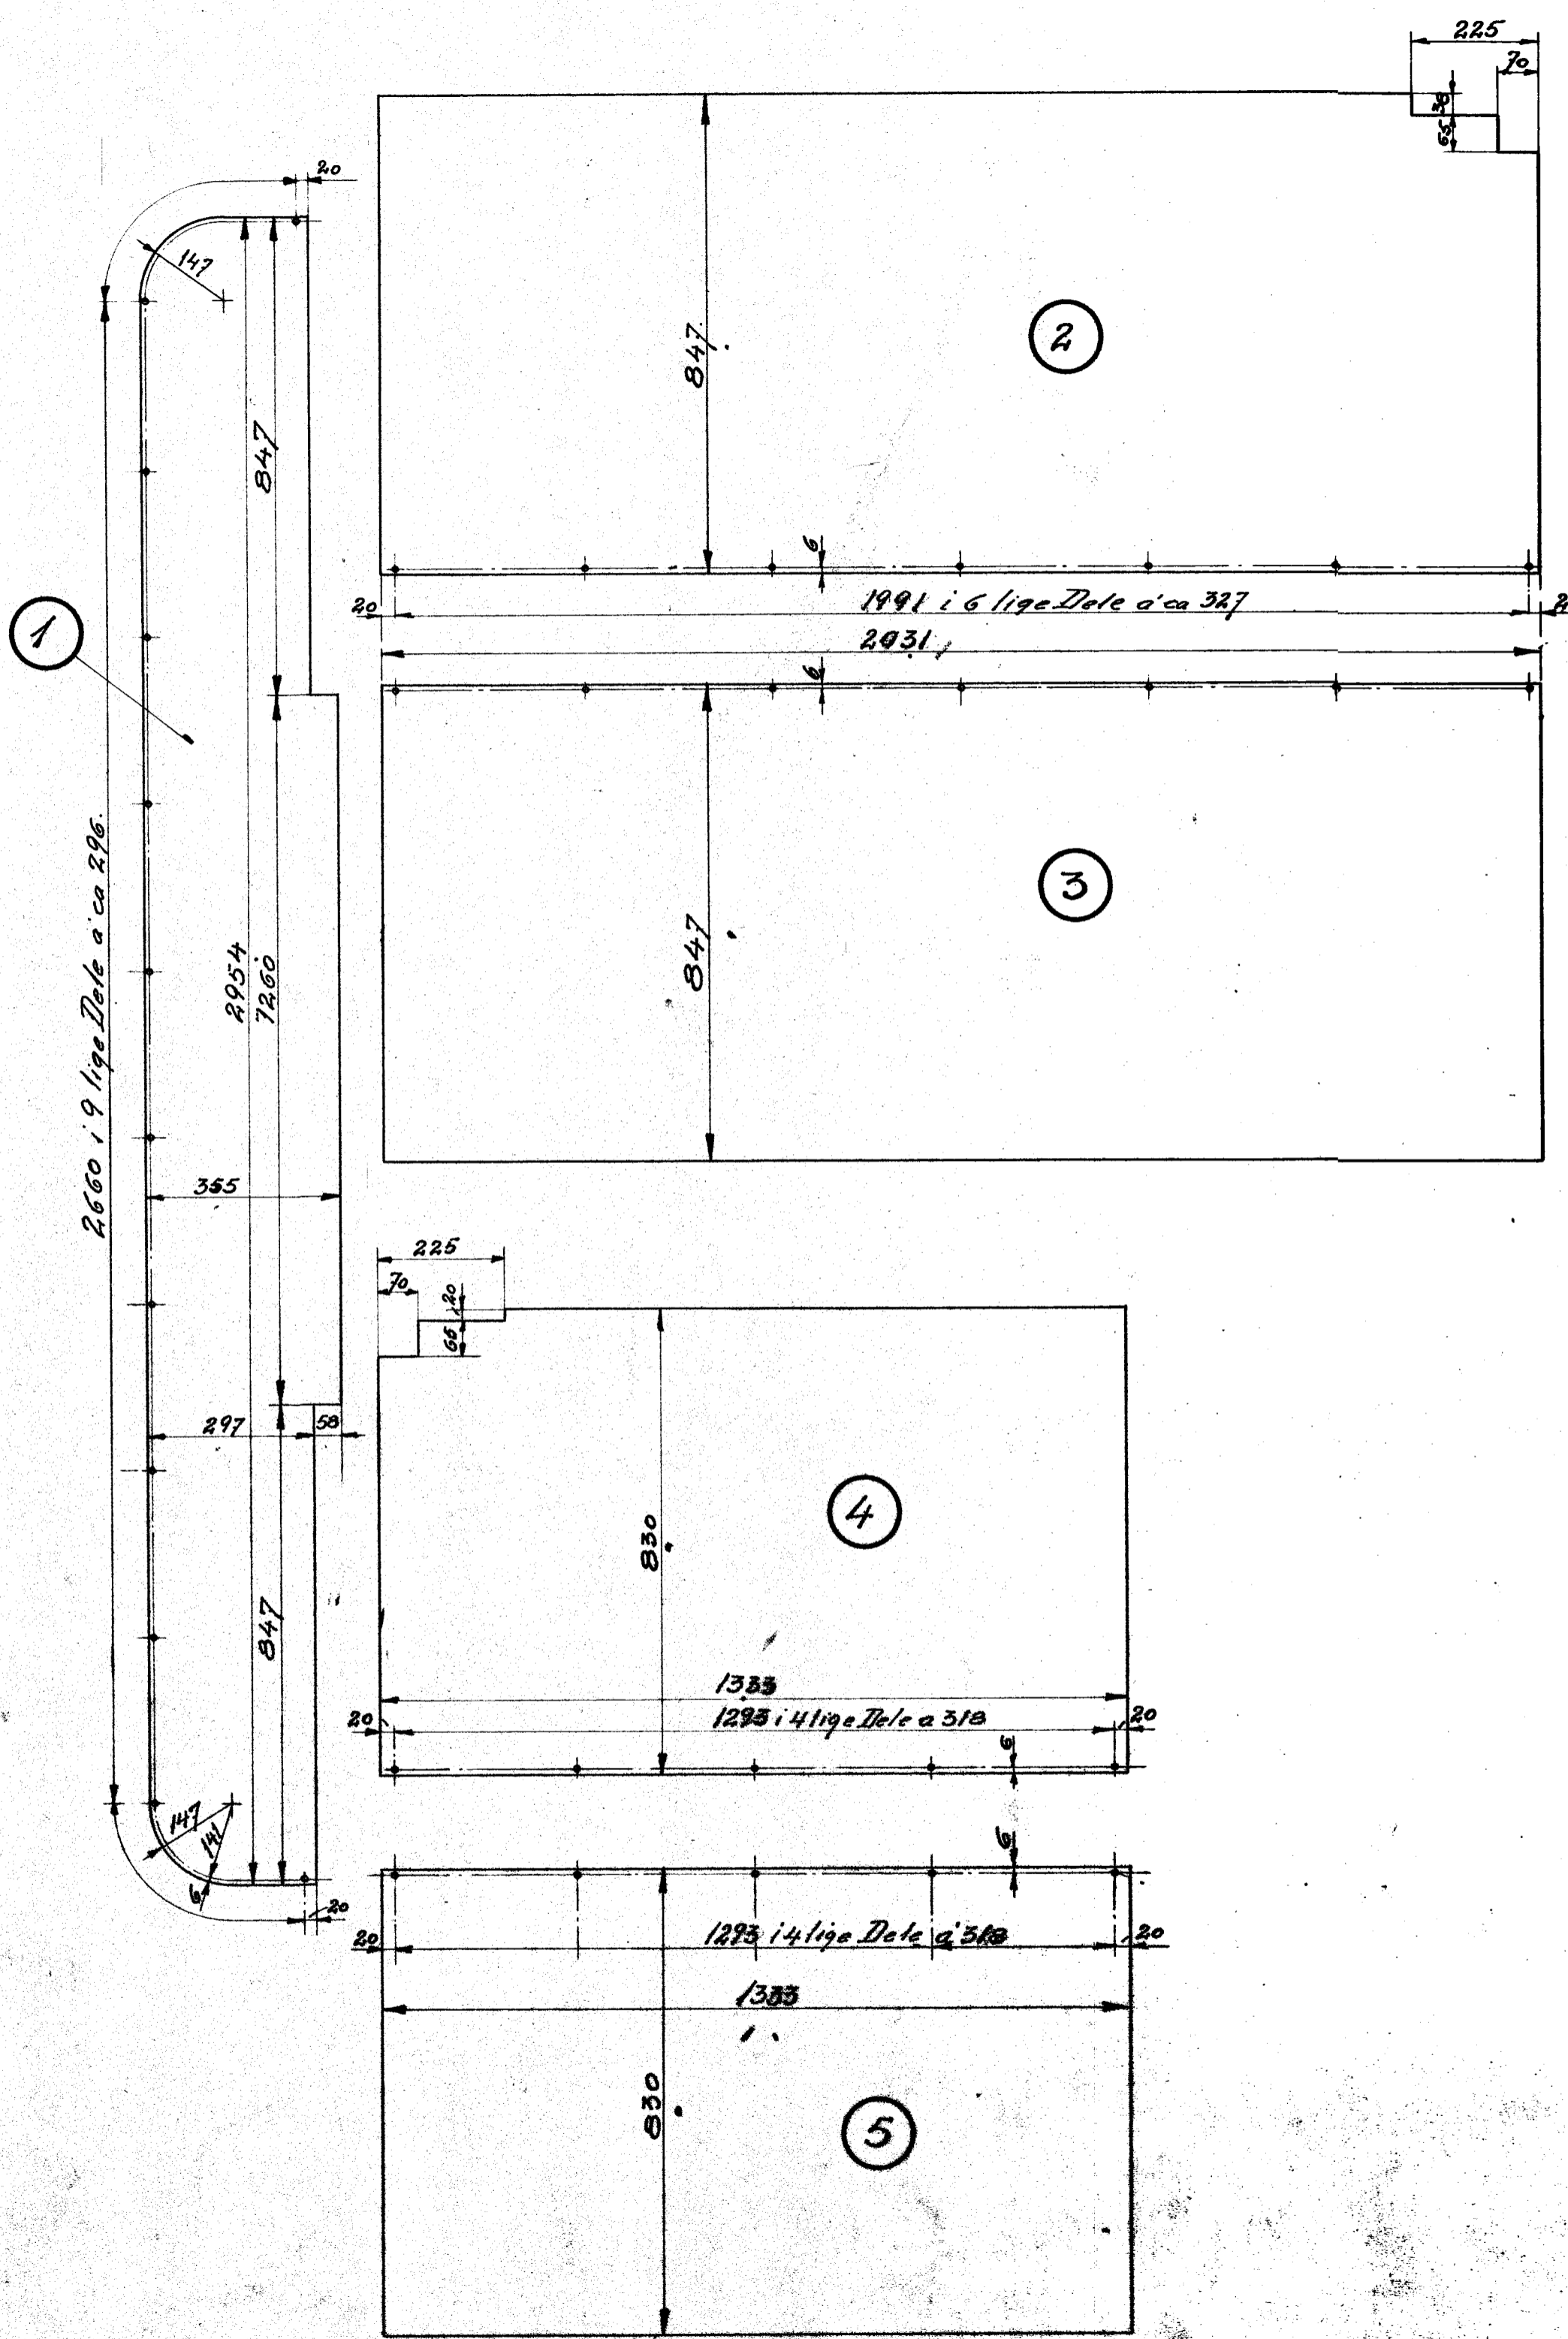

Stykliste Nr. 31179

Nr. No	Stk	Betegnelse	Mate. Bear. niale grad	Model Merke
1	1	Riffelplade	Russ. jern.	2960x360 x 4
2	1	jernplade	"	2055x866 x 4
3	1	"	"	2055x866 x 4
4	1	Riffelplade	"	1320x835 x 4
5	1	"	"	1320x835 x 4
6	2	"	15th højre / 1" venstre	2505x120 x 4
7	1	"	"	2240x840 x 4
8	1	"	"	2240x840 x 4
9	1	"	"	2220x535 x 4
10	2	"	15th højre / 1" venstre	340x300 x 4
11	2	"	1" h. / 1" u.	340x320 x 4

A/S FRICHS AARHUS

Plader til Gangplader.

Tegnet af: *CH* / Rev. af: *MM* / Dato: 18-10-36

1641 Lokomotiv. Tegning Nr. Gt. 14

1:10. 1:5. 53 L-538.