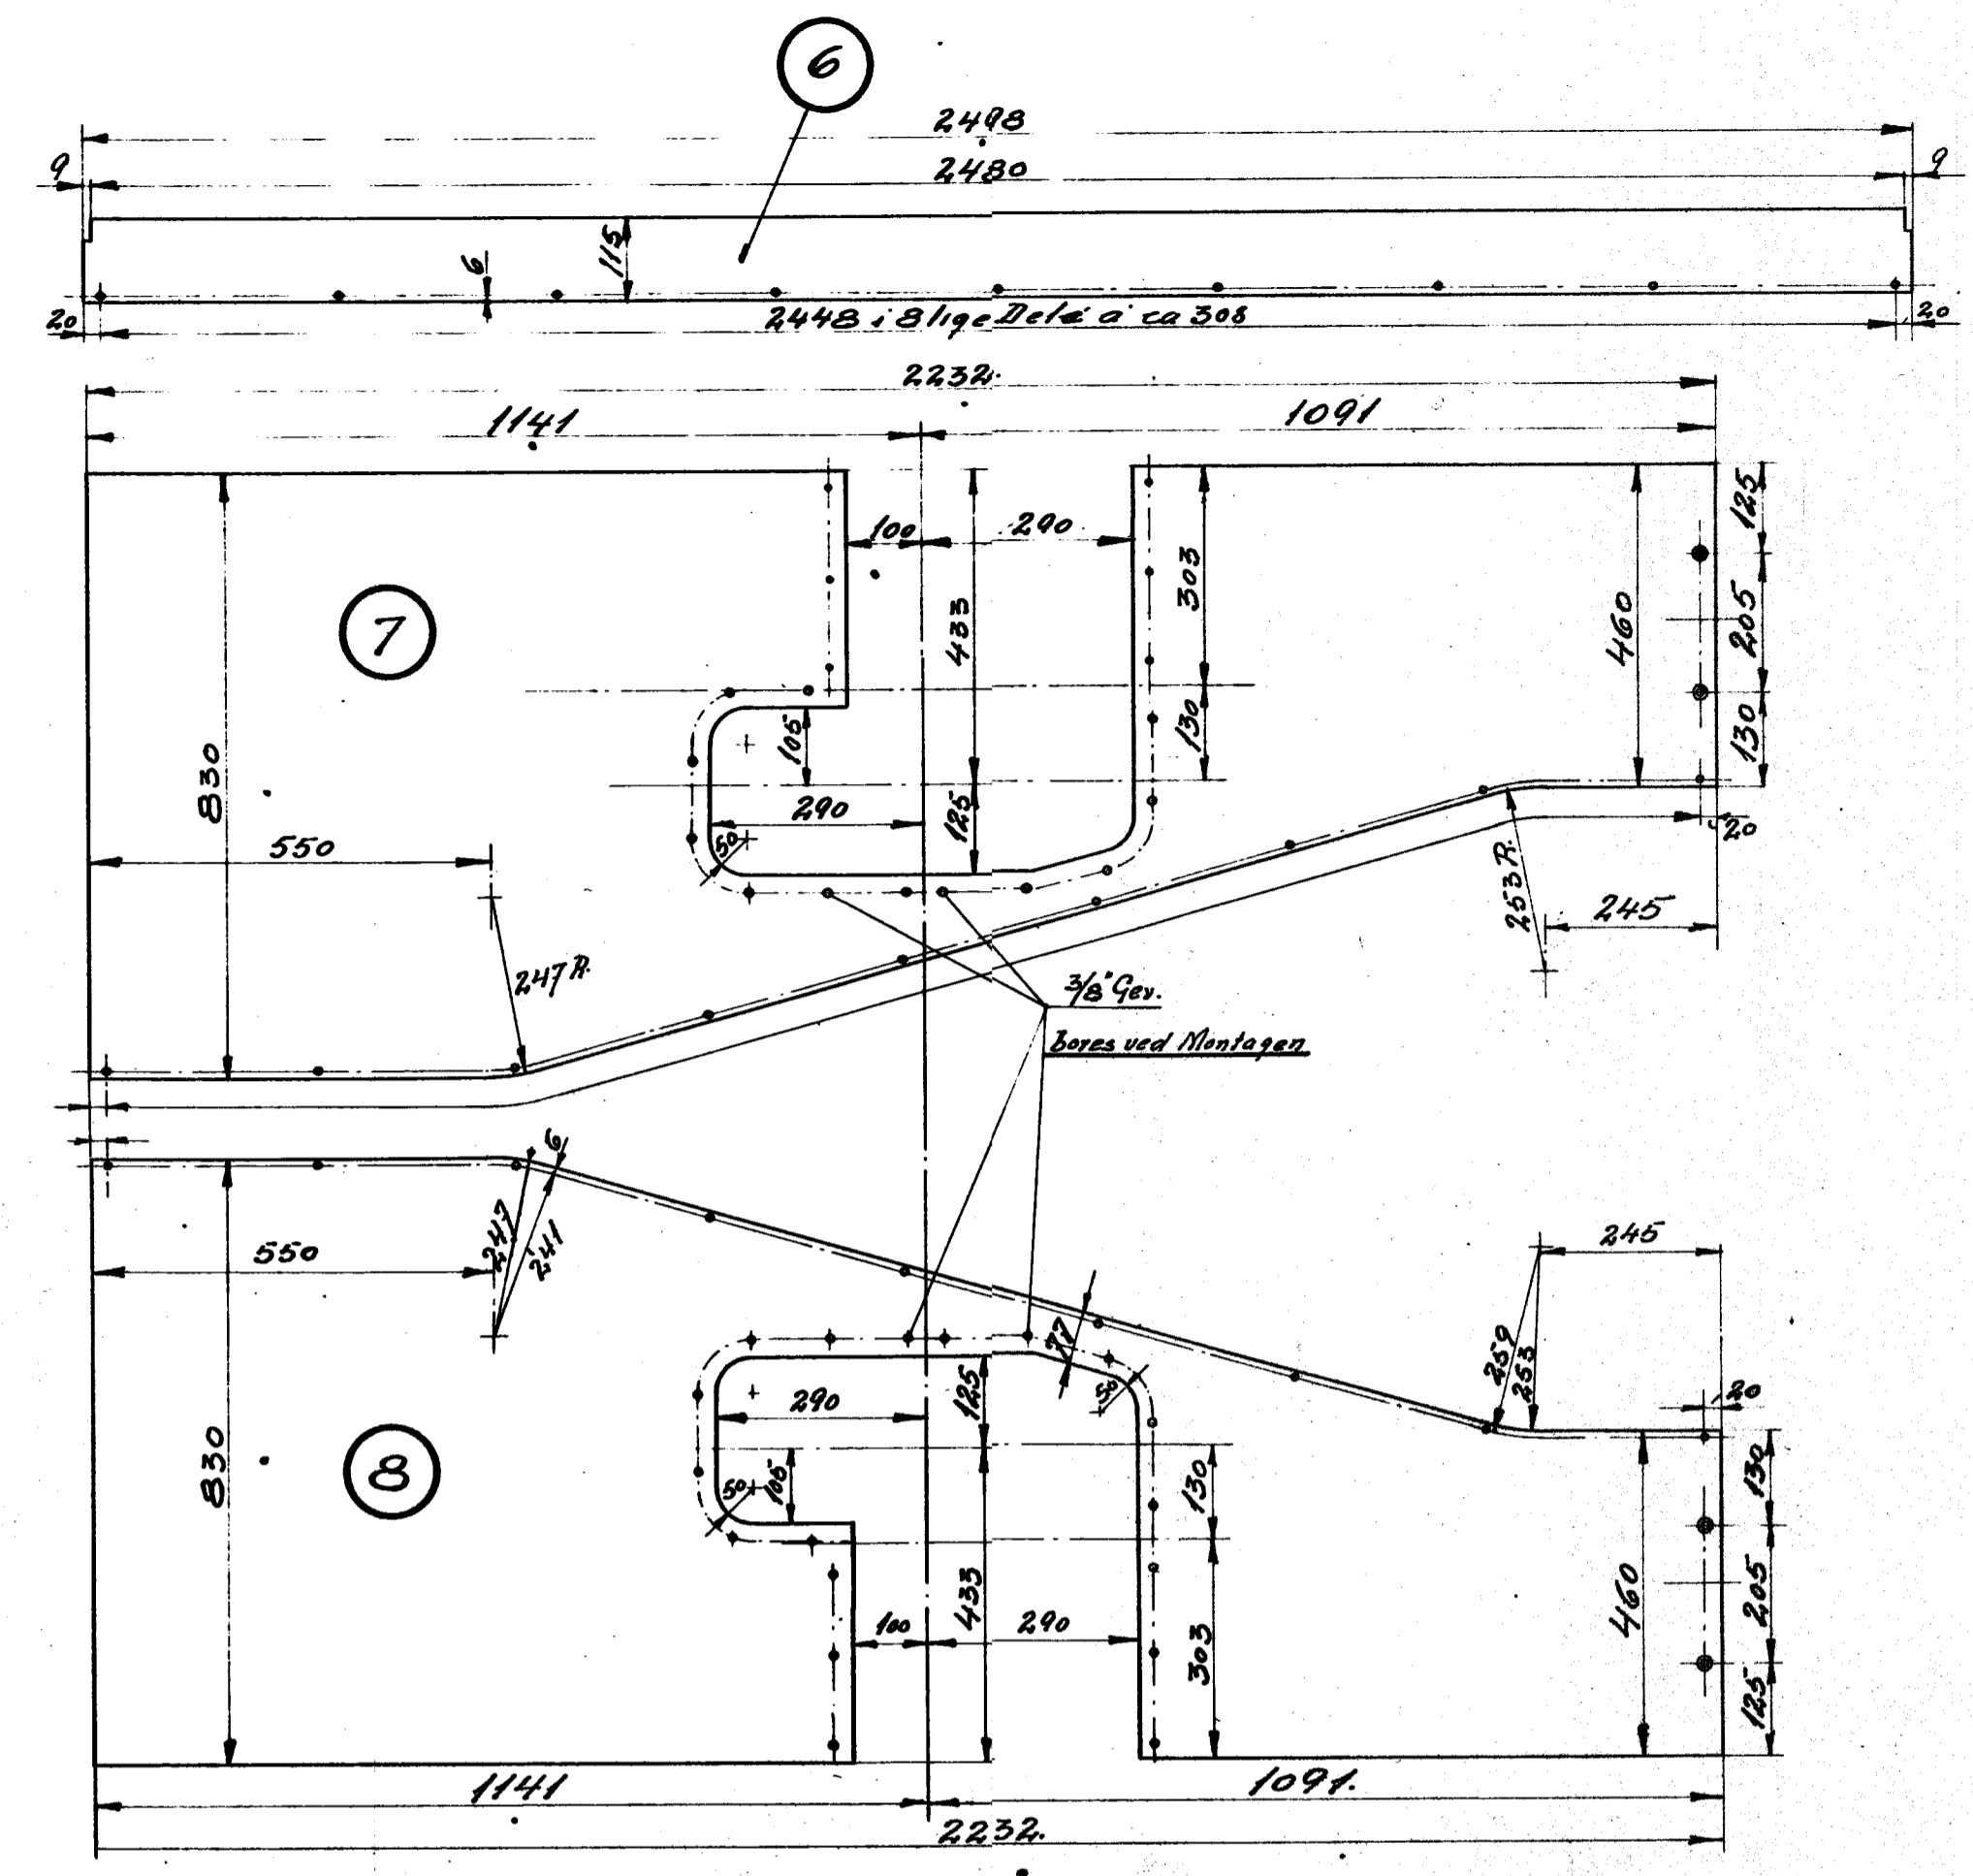

Stykliste Nr. 31179

Nr. No	Stk	Betegnelse	Mate. Bear. niale grad	Model Merke
1	1	Riffelplade	Russ. jern.	2960x360 x 4
2	1	jernplade	"	2055x866 x 4
3	1	"	"	2055x866 x 4
4	1	Riffelplade	"	1320x835 x 4
5	1	"	"	1320x835 x 4
6	2	"	15th højre / 1" venstre	2505x120 x 4
7	1	"	"	2240x840 x 4
8	1	"	"	2240x840 x 4
9	1	"	"	2220x535 x 4
10	2	"	15th højre / 1" venstre	340x300 x 4
11	2	"	1" h. / 1" u.	340x320 x 4

A/S FRICHS AARHUS

Plader til Gangplader.

Tegnet af: *CH* / Rev. af: *MM* / Dato: 18-10-36

1641 Lokomotiv. Tegning Nr. Gt. 14

1:10. 1:5. 53 L-538.