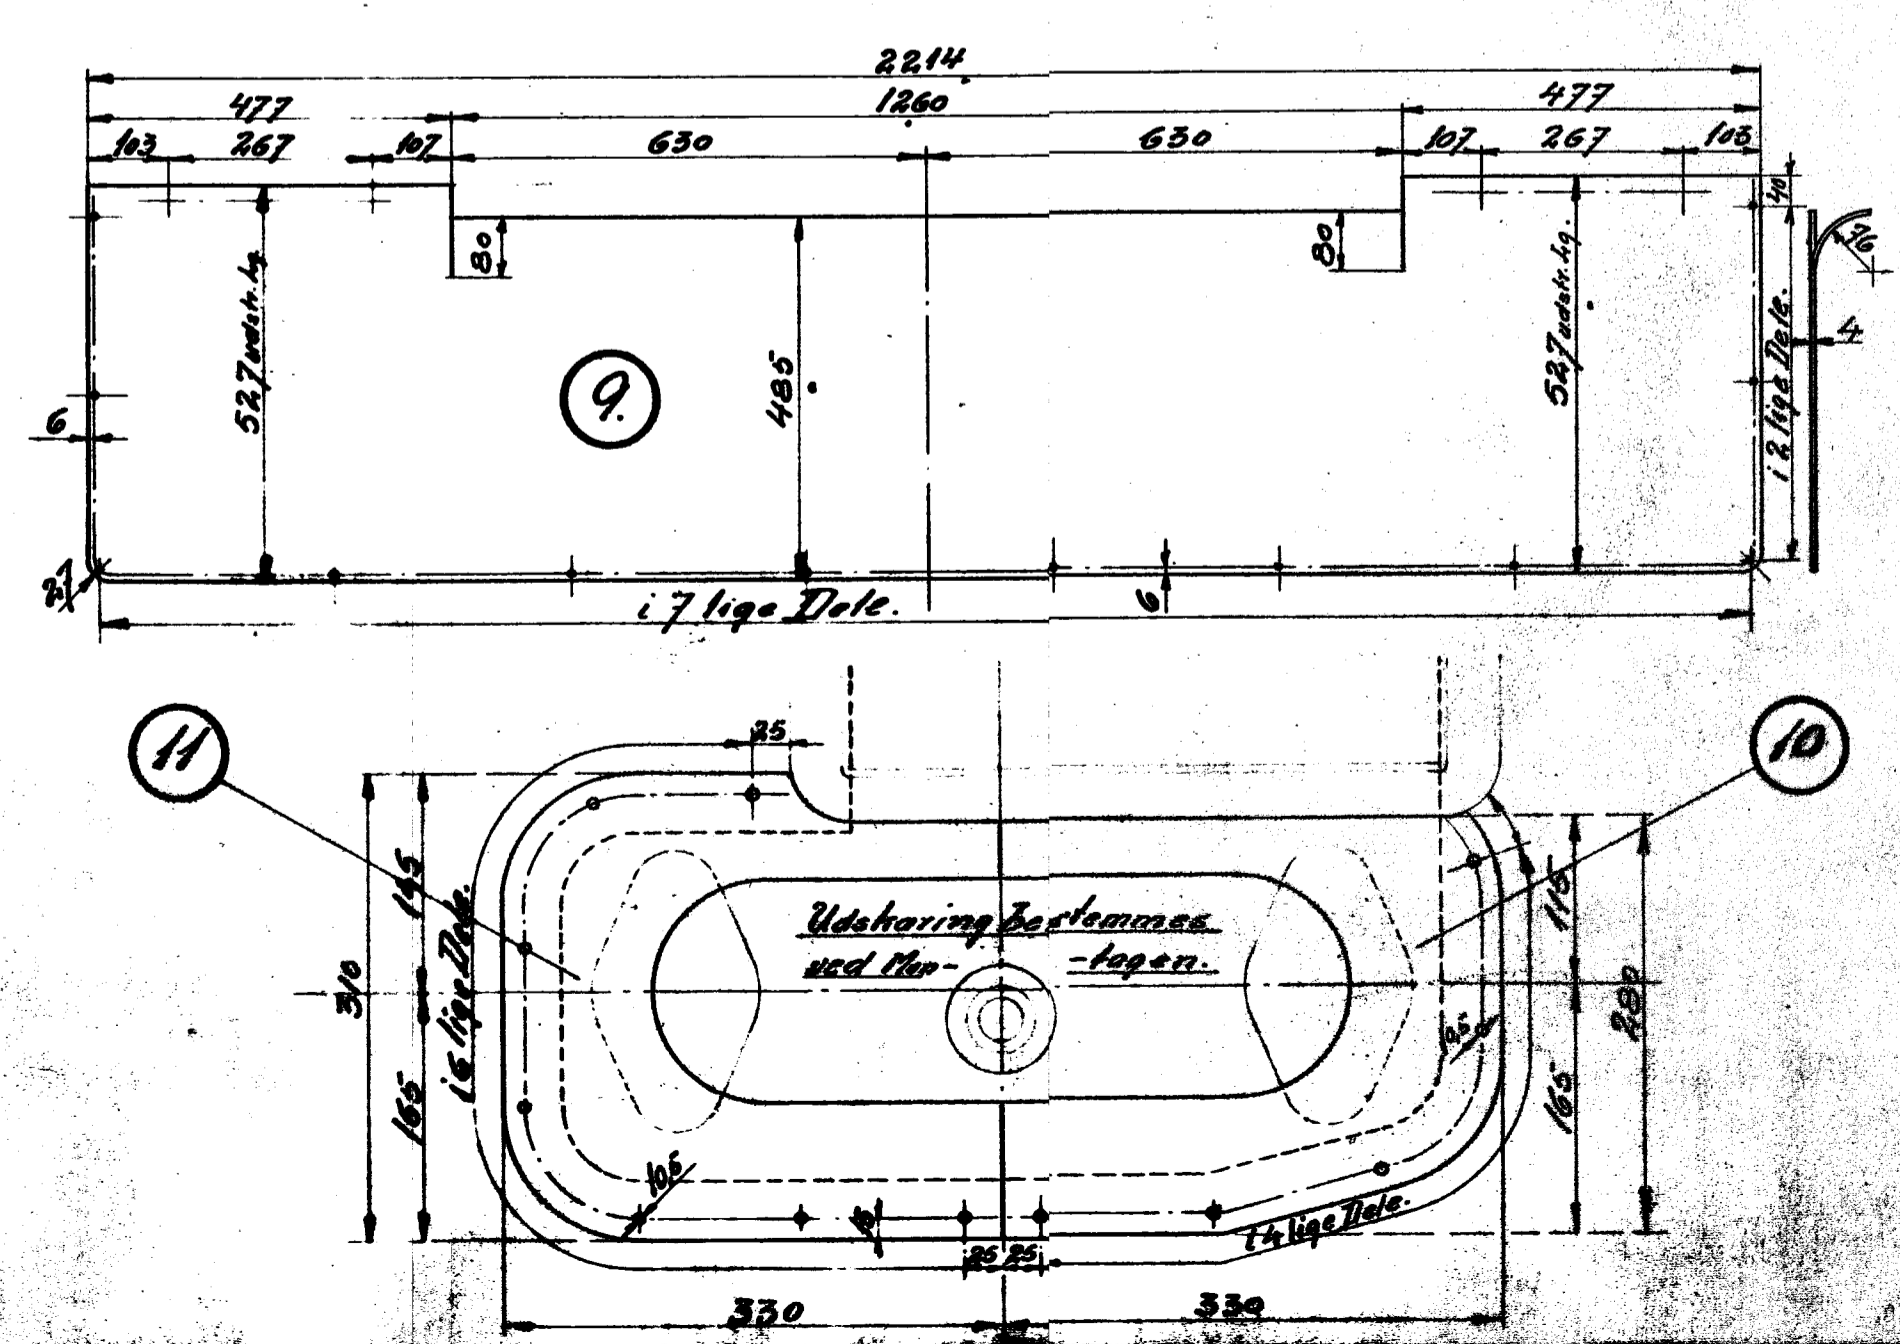

Stykliste Nr. 31179

Nr. No	Stk	Betegnelse	Mate. Bear. niale grad	Model Merke
1	1	Riffelplade	Russ. jern.	2960x360 x 4
2	1	jernplade	"	2055x866 x 4
3	1	"	"	2055x866 x 4
4	1	Riffelplade	"	1320x835 x 4
5	1	"	"	1320x835 x 4
6	2	"	15th højre / 1" venstre	2505x120 x 4
7	1	"	"	2240x840 x 4
8	1	"	"	2240x840 x 4
9	1	"	"	2220x535 x 4
10	2	"	15th højre / 1" venstre	340x300 x 4
11	2	"	1" h. / 1" u.	340x320 x 4

A/S FRICHS AARHUS

Plader til Gangplader.

Tegnet af: *CH* / Rev. af: *MM* / Dato: 18-10-36

1641 Lokomotiv. Tegning Nr. Gt. 14

1:10. 1:5. 53 L-538.