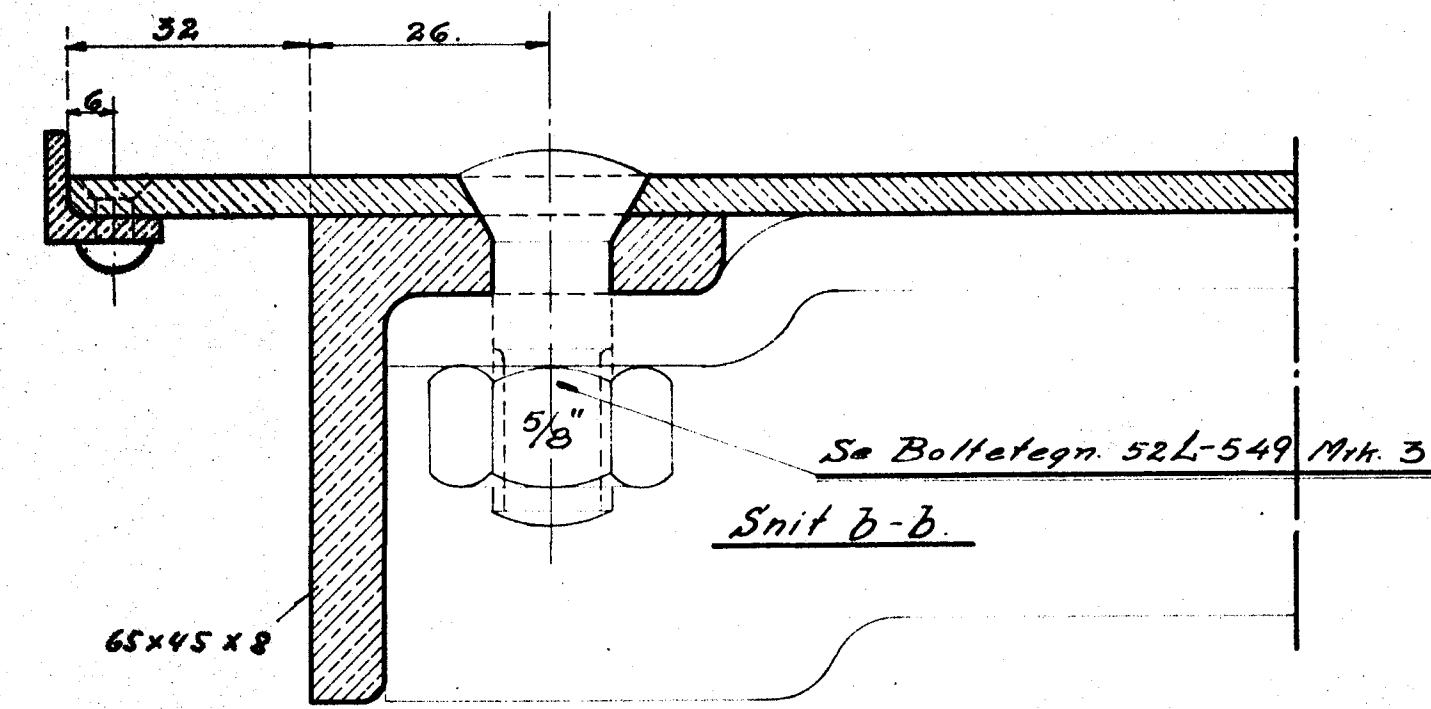

Styktliste Nr. 3117B

Nr.	Stk.	Betegnelse	Mate- riale	Bred- talle	grad	Model
1	80	Nitte 3/4" x 55	Nitte jern			
2	8	" 3/8" x 25	"			
3	4	" 3/8" x 20	"			
4	90	" 5" x 15	"			
5						

A/S FRICHS AARHUS

Ganpladeanordning

Figur 1 af 2	10-H.T. Lokomotiv
Figur 1 af 2	8/14
Skala 1:10	52L-536
Dato 20-10-26	