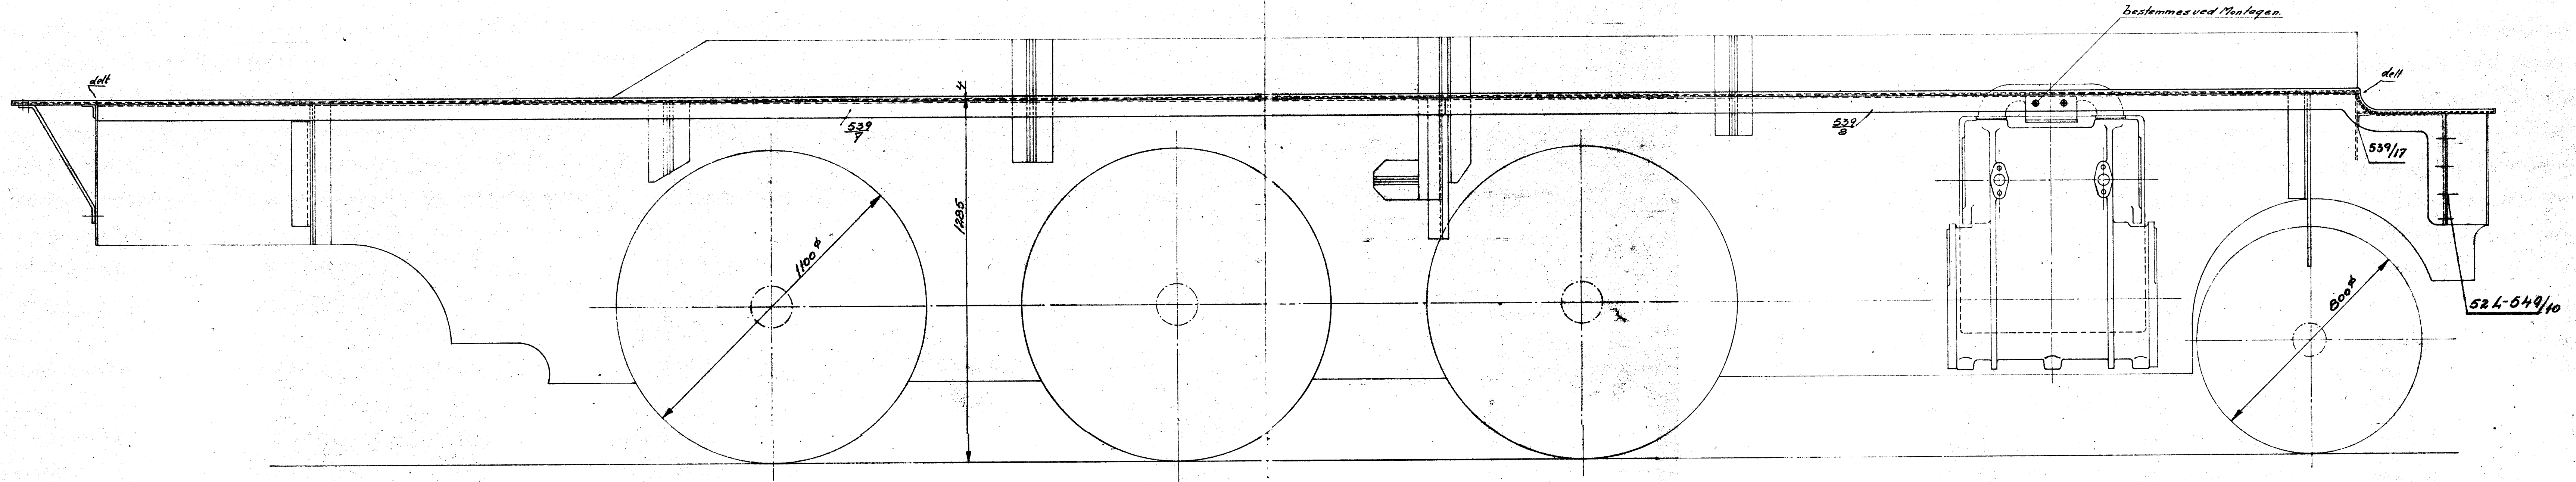

Styktliste Nr. 3117B

Nr.	Stk.	Betegnelse	Mate- riale	Bred- talle	grad	Model
1	80	Nitte 3/4" x 55	Nitte jern			
2	8	" 3/8" x 25	"			
3	4	" 3/8" x 20	"			
4	90	" 5" x 15	"			
5						

A/S FRICHS AARHUS

Ganpladeanordning

Figur 1 af 2	10-H.T. Lokomotiv
Figur 1 af 2	8/14
Skala 1:10	52L-536
Dato 20-10-26	