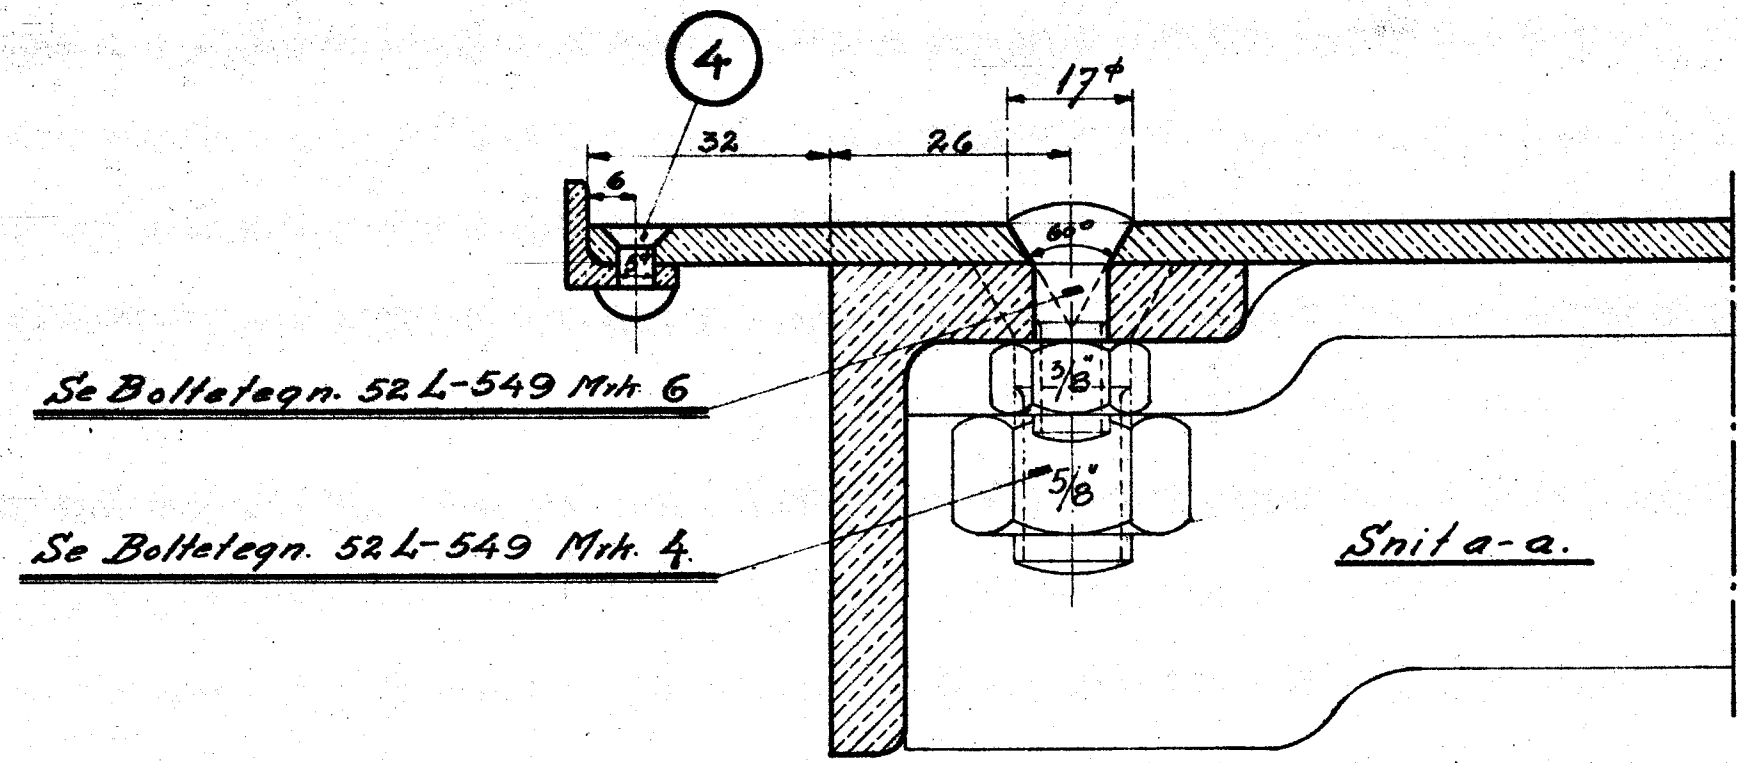

Styktliste Nr. 3117B

Nr.	Stk.	Betegnelse	Mate- riale	Bred- talle	grad	Model
1	80	Nitte 3/4" x 55	Nitte jern			
2	8	" 3/8" x 25	"			
3	4	" 3/8" x 20	"			
4	90	" 5" x 15	"			
5						

A/S FRICHS AARHUS

Ganpladeanordning

Figur 1 af 2	10-H.T. Lokomotiv
Figur 1 af 2	8/14
Skala 1:10	52L-536
Dato 20-10-26	