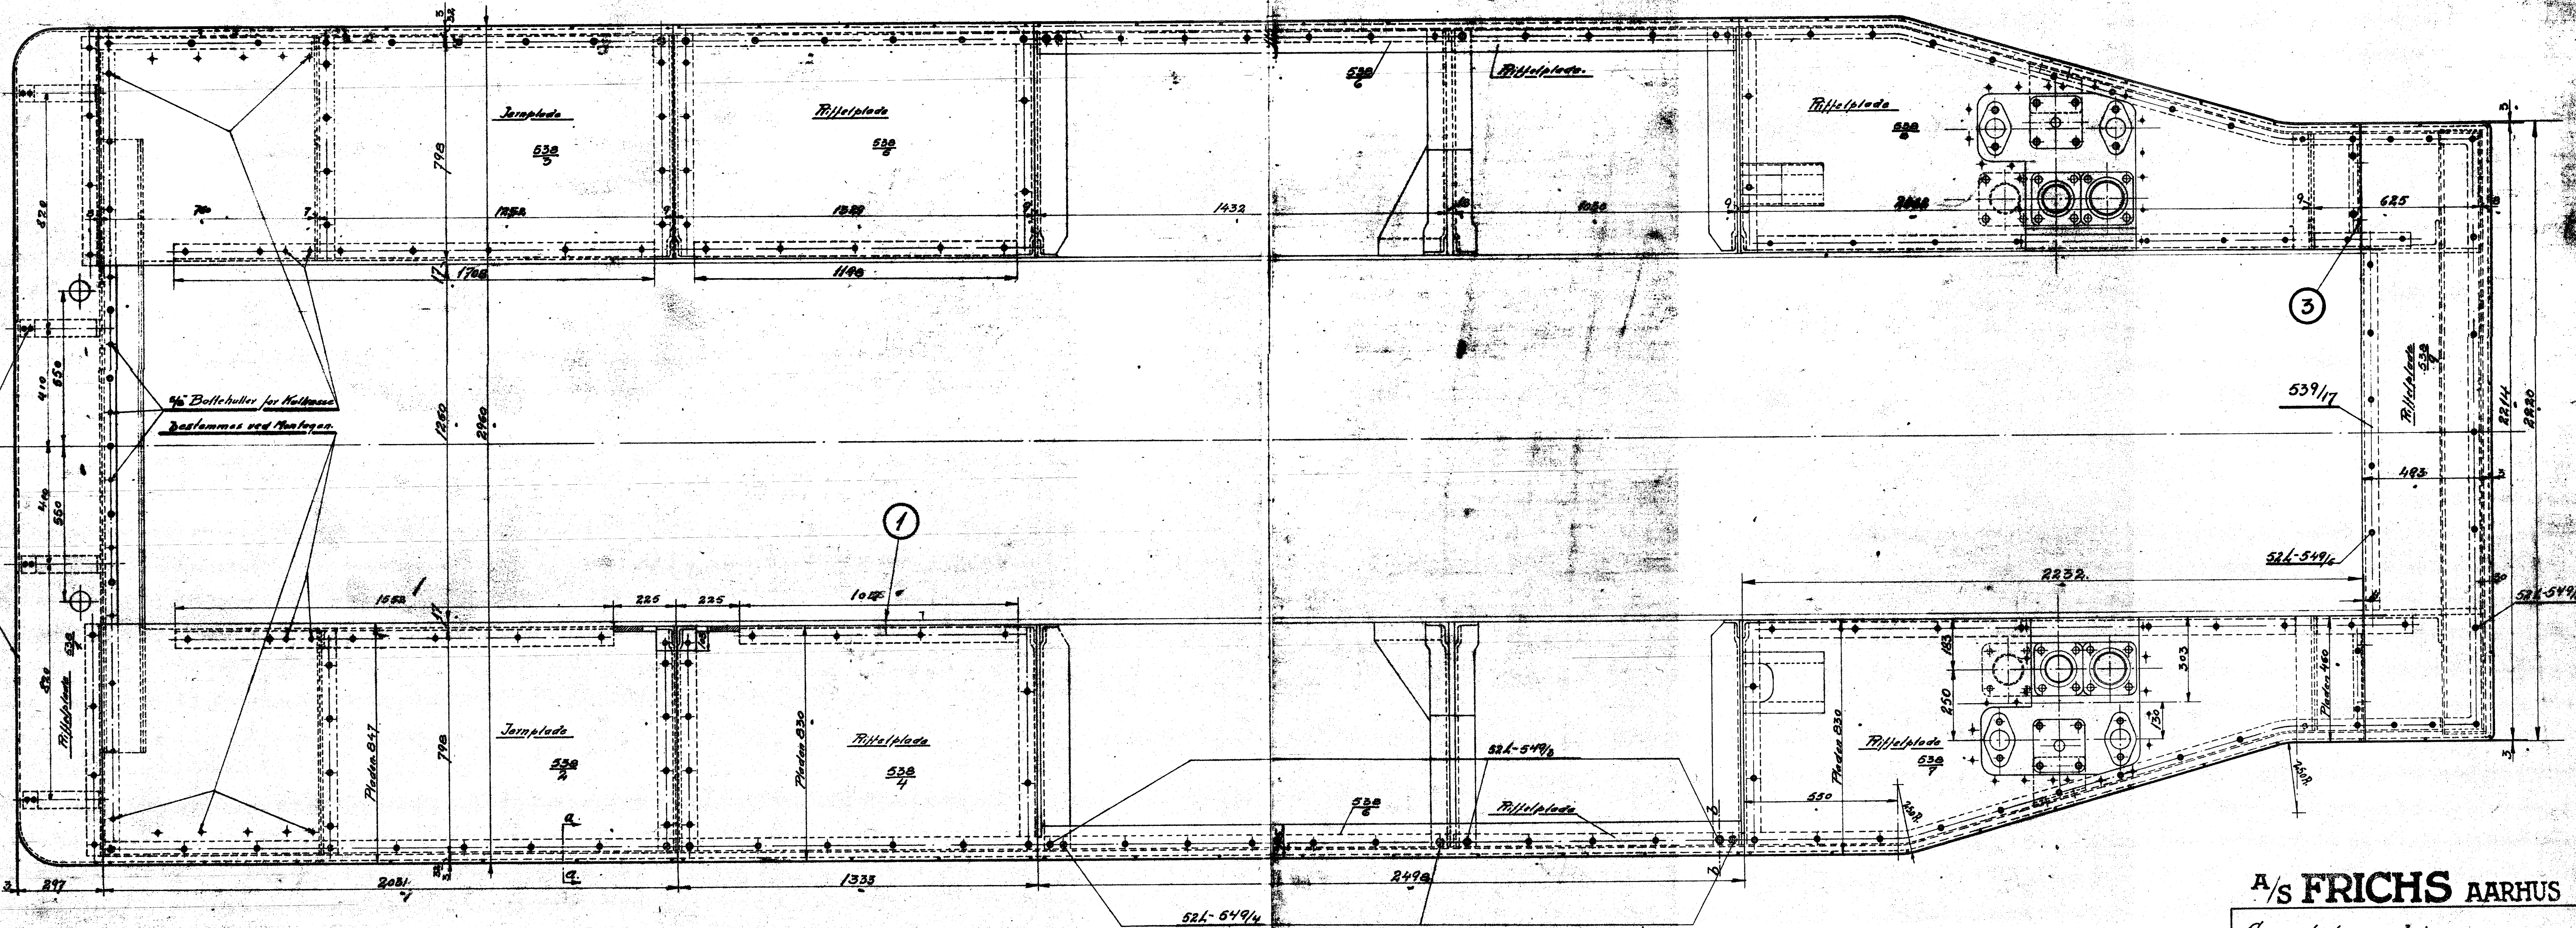

Styktliste Nr. 3117B

Nr.	Stk.	Betegnelse	Mate- riale	Bred- talle	grad	Model
1	80	Nitte 3/4" x 55	Nitte jern			
2	8	" 3/8" x 25	"			
3	4	" 3/8" x 20	"			
4	90	" 5" x 15	"			
5						

A/S FRICHS AARHUS

Ganpladeanordning

Figur 1 af 2	10-H.T. Lokomotiv
Figur 1 af 2	8/14
Skala 1:10	52L-536
Dato 20-10-26	