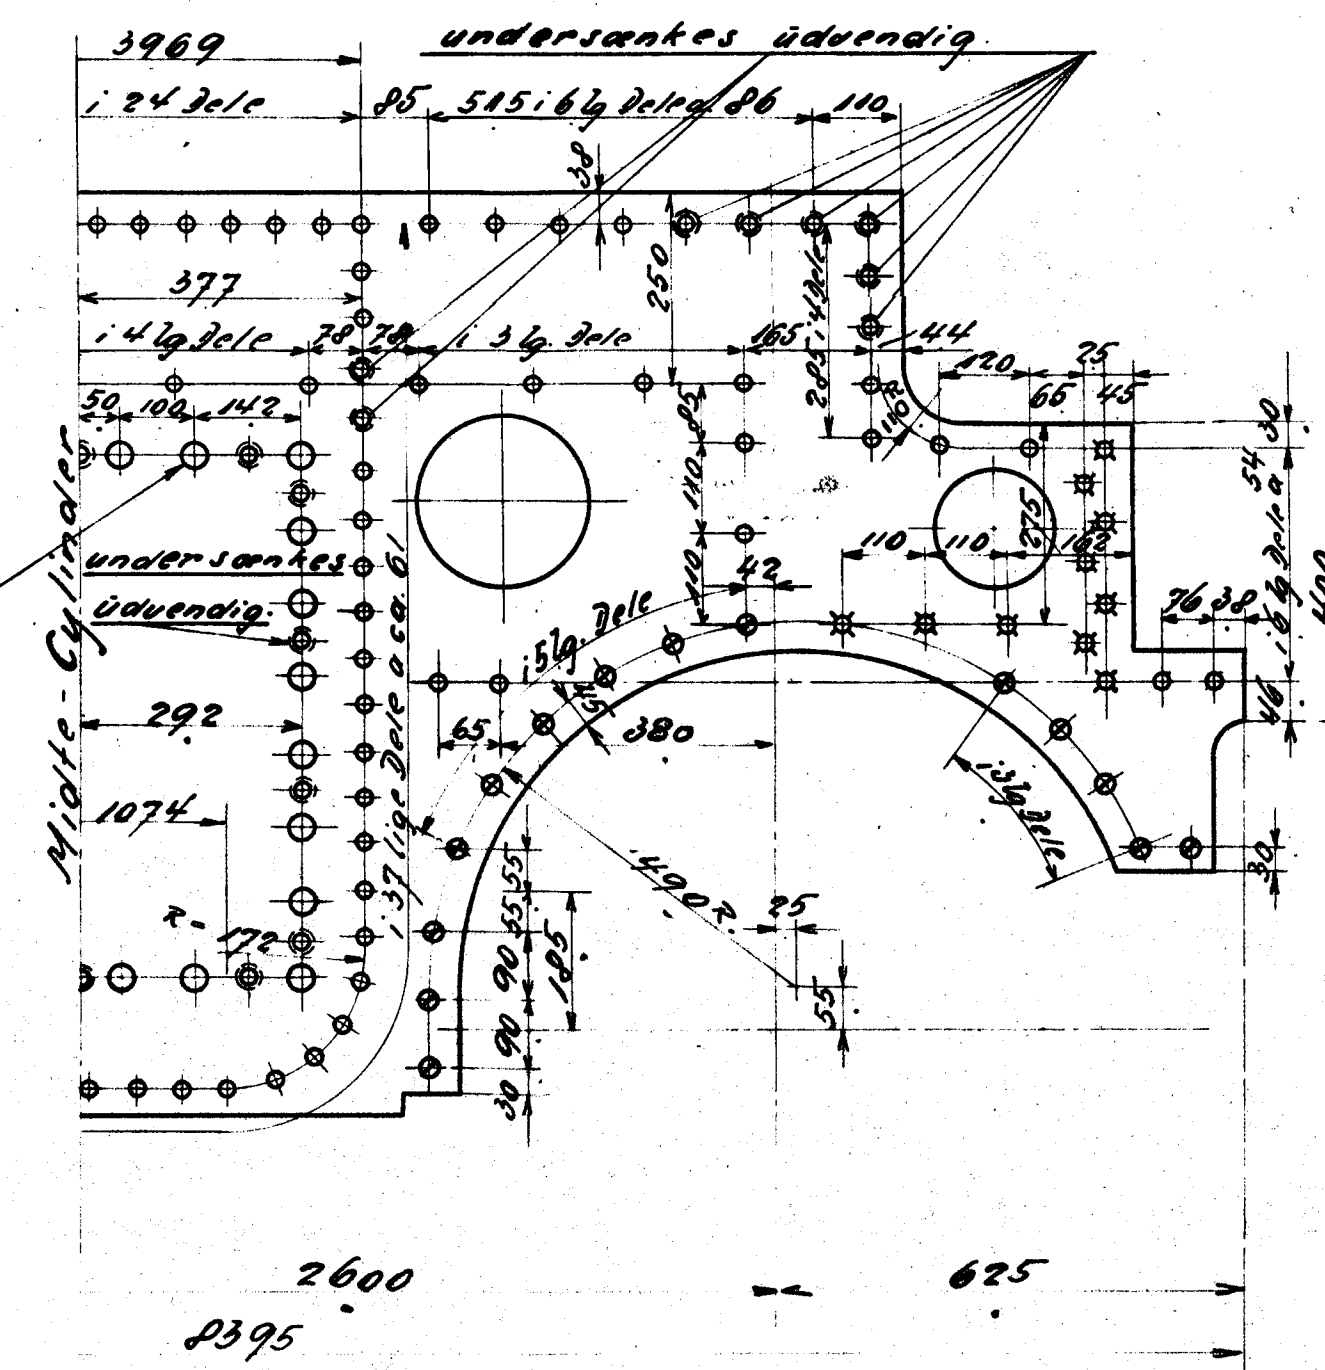

Udsparing kun i højre Rammeplade

Bores kun i venstre Rammeplade

undersænkes udvendig.

7/8" gev.

Passbolte for Linealbøren

undersænkes udvendig.

Hele Længden 8395

Signatur for Bolte og Nitter

- 5/8" Nitte
- 3/4" "
- 7/8" "
- Nitte undersænket udvendig
- Bolte

Hüller for Cylinderbolte
bores for 1 1/4" Presbolt
med Conus 1:80.

NB. Alle Bolte paa denne Tegn. er Passbolte.

A/S FRICHS AARHUS

Rammeboreskabelon
IC HT Lokomotiv.

DATE	1:10	53L. 296.
23.9.26		