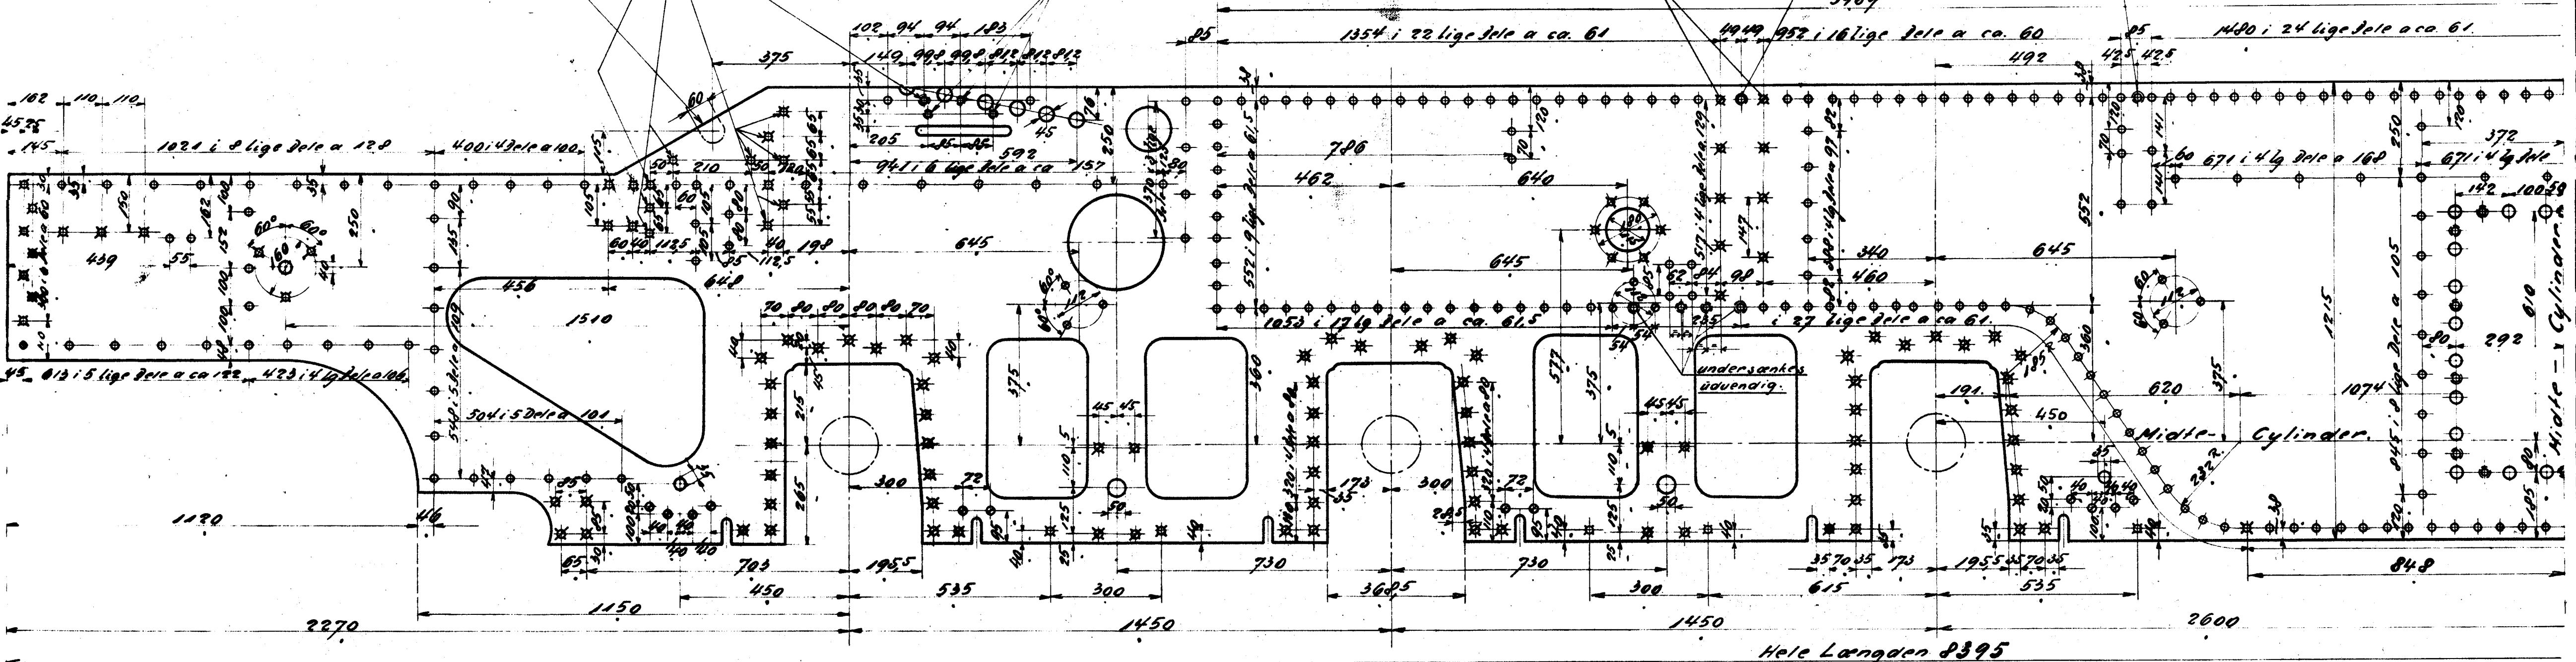

Udsparing kun i højre Rammeplade

Bores kun i venstre Rammeplade

undersænkes udvendig.

7/8" gev.

Passbolte for Linealbøren

undersænkes udvendig.

Hele Længden 8395

Signatur for Bolte og Nitter