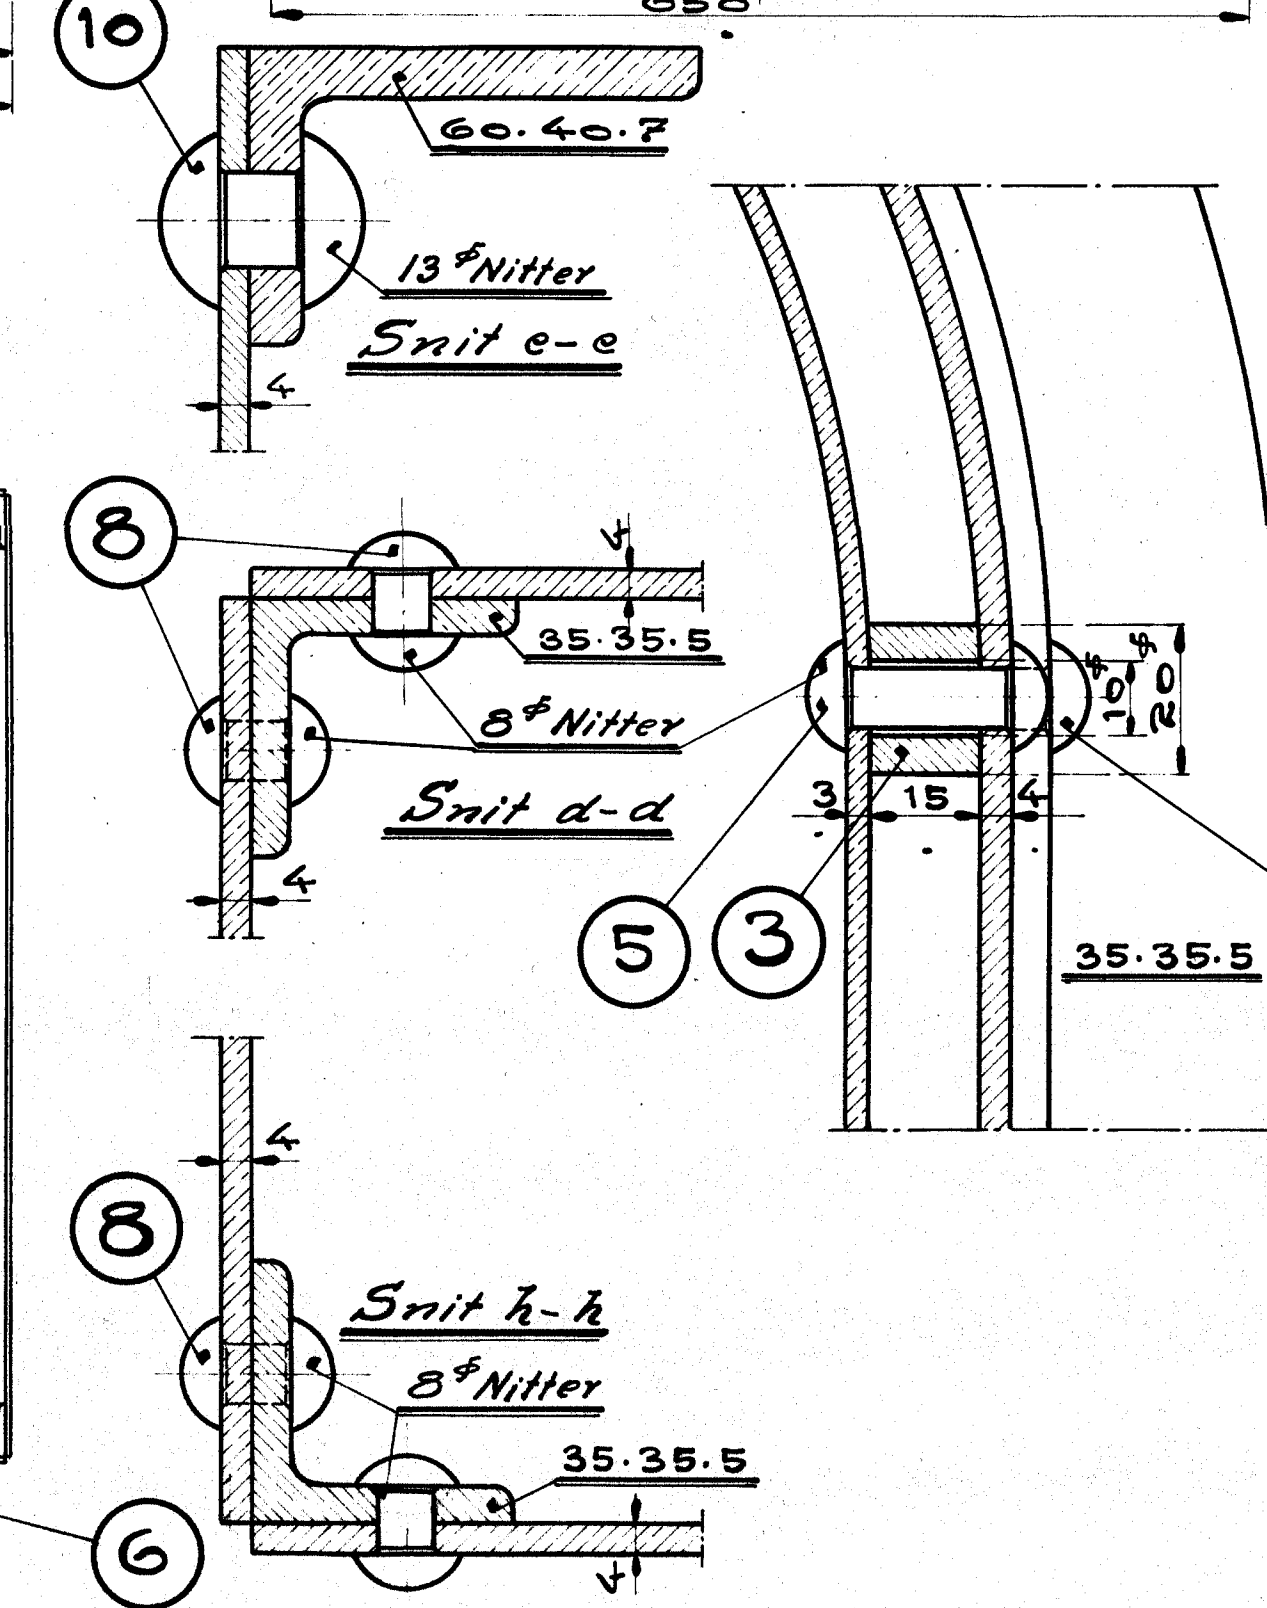

STYKLISTE NO 31127

MERKE	STK.	BETEGNELSE	MATERIALE	BEARB. GRAD	MODEL MÅRKE
1	10	Kilelap	Flarsjern		23.900
2	10	Kile	---		6.36 .850
3	9	Afstandsstykke	---		29.180
4	6	Nitte 8 ^ø .40	Nittejern		
5	3	do 8 ^ø .35	---		
6	4	do 8 ^ø .26	---		
7	12	do 8 ^ø .24	---		
8	152	do 8 ^ø .21	---		
9	4	do 1/2 ^ø .35	---		
10	32	do 1/2 ^ø .30	---		
11					
12					