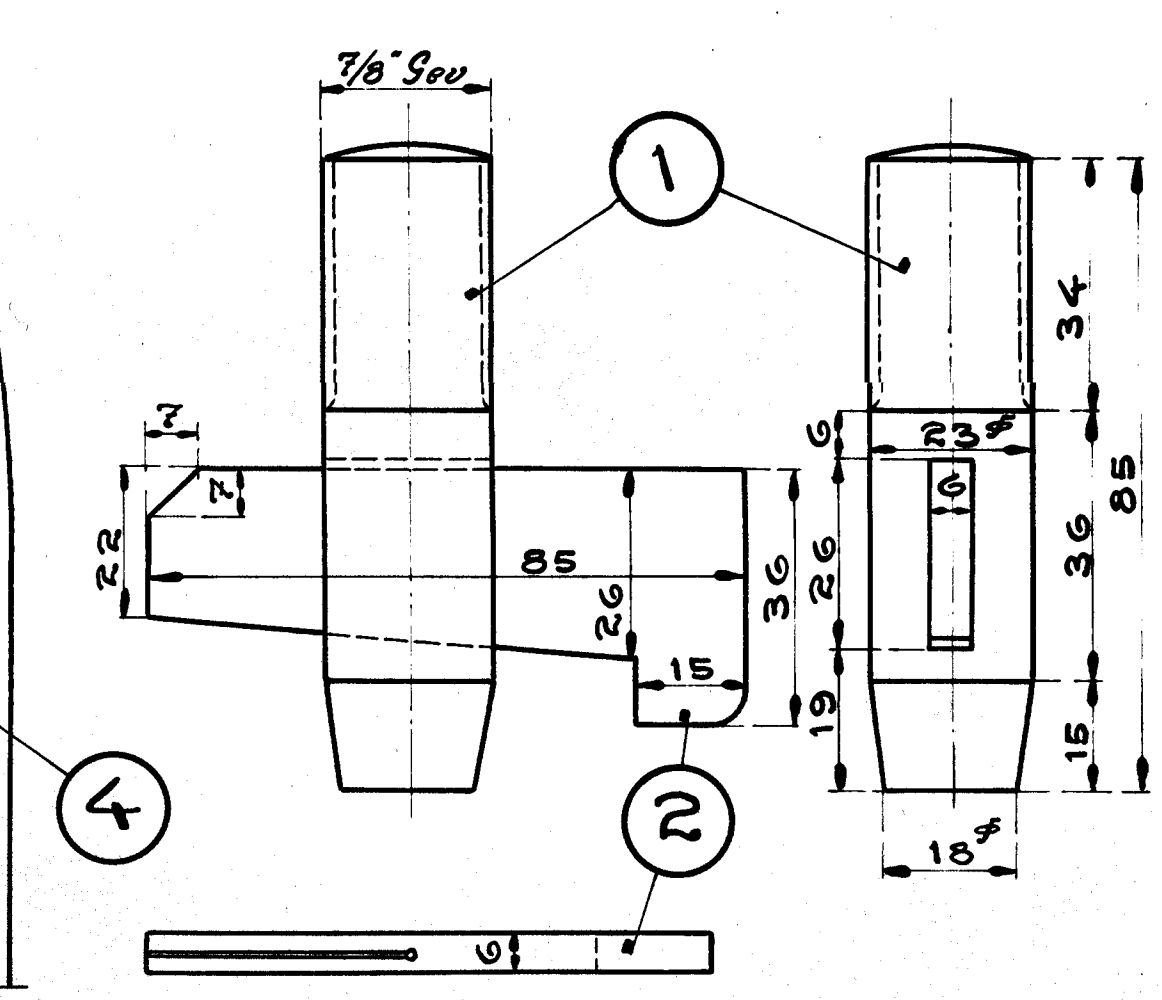

STYKLISTE NO 31127

MERKE	STK.	BETEGNELSE	MATERIALE	BEARB. GRAD	MODEL MÅRKE
1	10	Kilelap	Flarsjern		23.900
2	10	Kile	---		6.36 .850
3	9	Afstandsstykke	---		29.180
4	6	Nitte 8 ^ø .40	Nittejern		
5	3	do 8 ^ø .35	---		
6	4	do 8 ^ø .26	---		
7	12	do 8 ^ø .24	---		
8	152	do 8 ^ø .21	---		
9	4	do 1/2 ^ø .35	---		
10	32	do 1/2 ^ø .30	---		
11					
12					

A/S FRICH'S FABRIK
 Fiskekasse
 IC-HI Lokomotiv
 A.E.A. 1:5
 30.9.26
 53 L 268