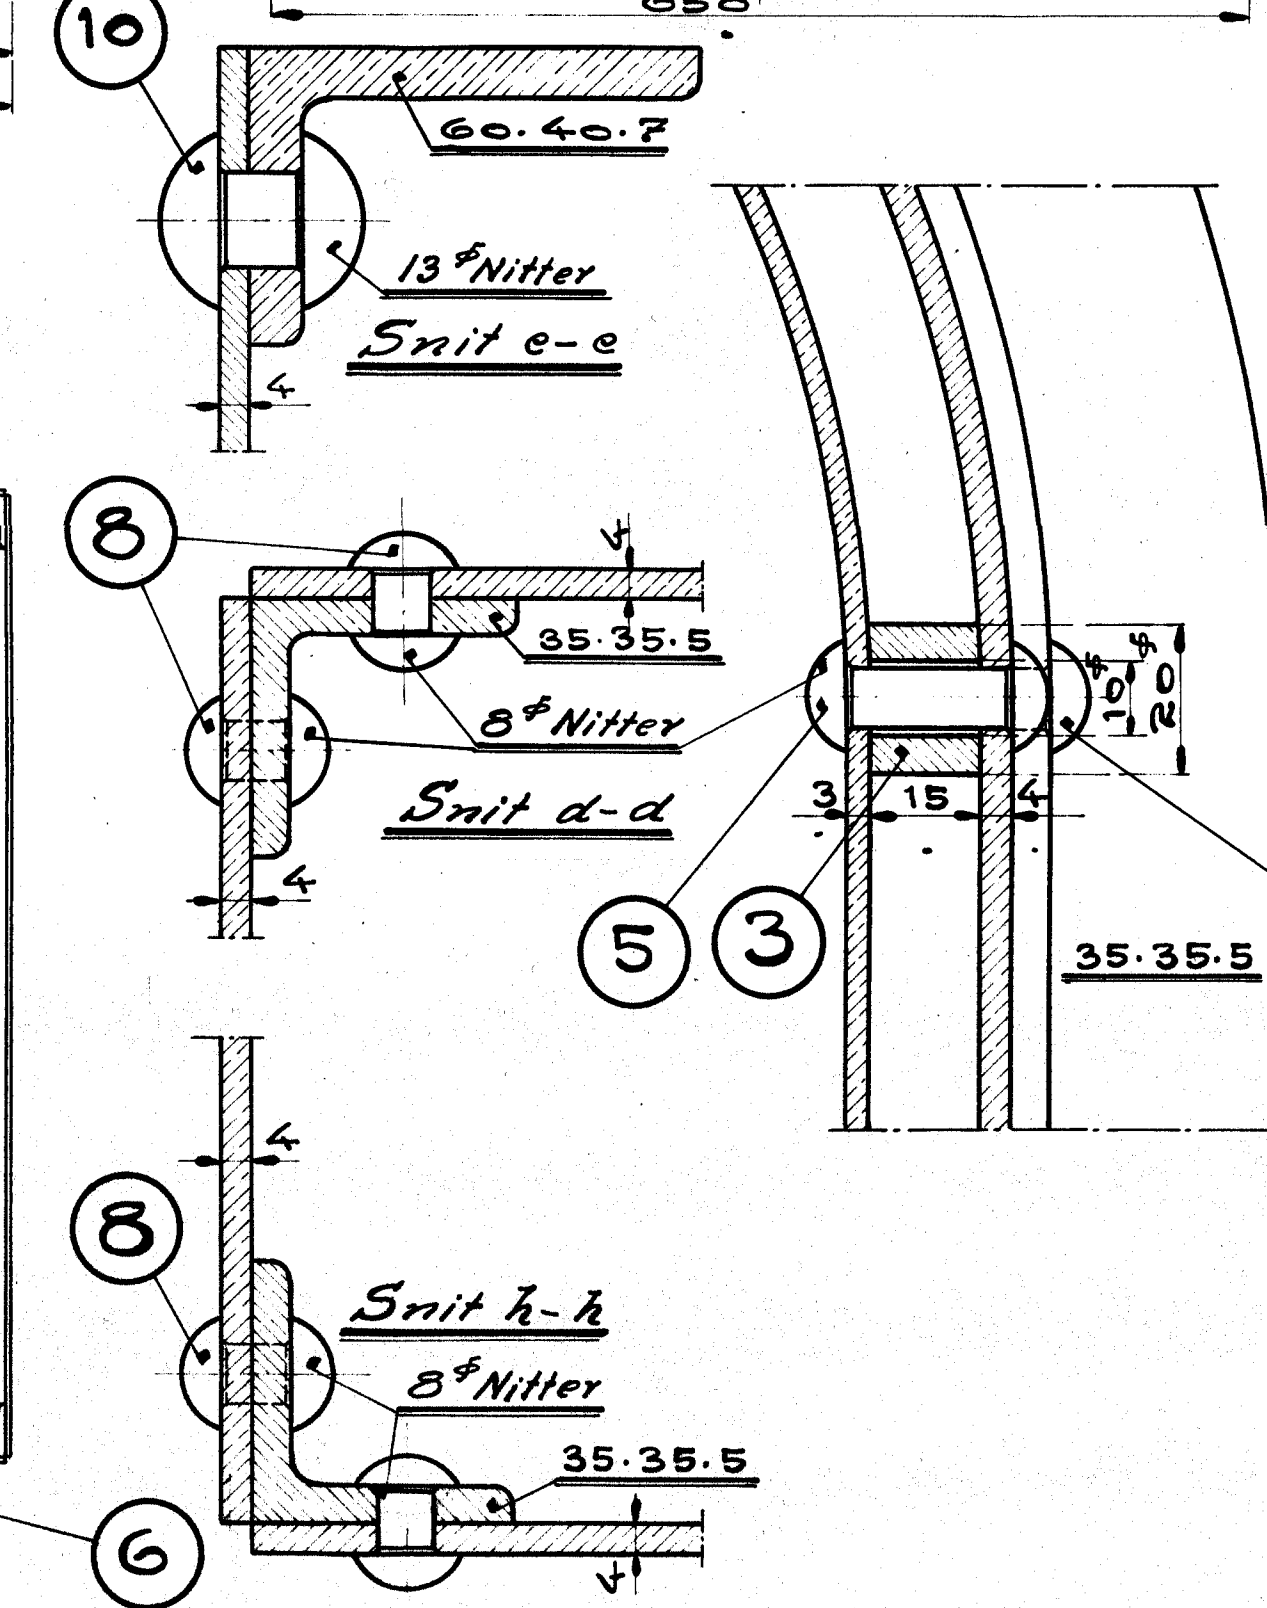

STYKLISTE NO 31127

MERKE	STK.	BETEGNELSE	MATERIALE	BEARB. GRAD	MODEL MÅRKE
1	10	Kilelap	Flarsjern		23.900
2	10	Kile	---		6.36 .850
3	9	Afstandsstykke	---		29.180
4	6	Nitte 8 ^ø .40	Nittejern		
5	3	do 8 ^ø .35	---		
6	4	do 8 ^ø .26	---		
7	12	do 8 ^ø .24	---		
8	152	do 8 ^ø .21	---		
9	4	do 1/2 ^ø .35	---		
10	32	do 1/2 ^ø .30	---		
11					
12					

A/S FRICH'S FABRIK
 Fiskekasse
 IC-HI Lokomotiv
 A.E.A. 1:5
 53 L 268