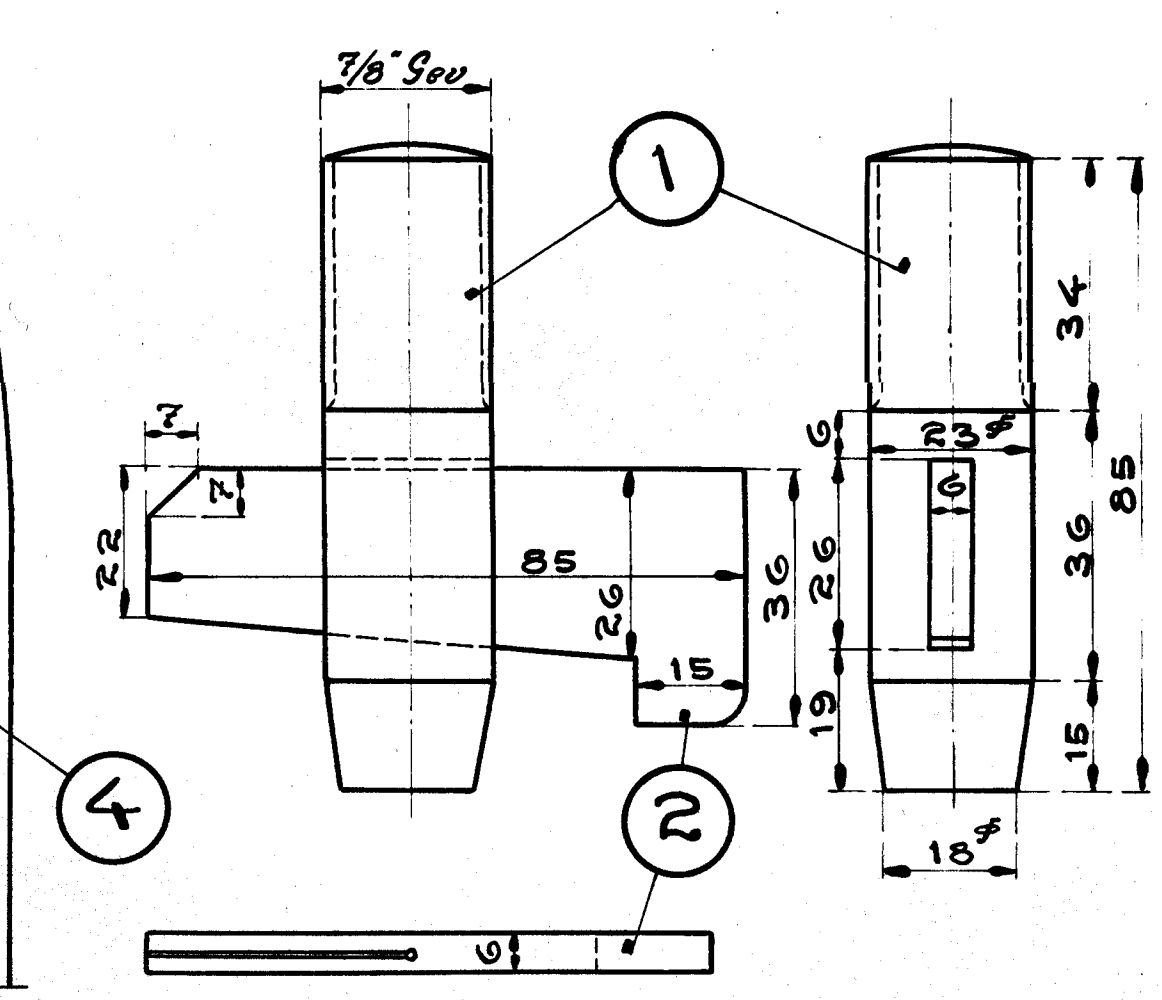

STYKLISTE NO 31127

MERKE	STK.	BETEGNELSE	MATERIALE	BEARB. GRAD	MODEL MÅRKE
1	10	Kilelap	Flarsjern		23.900
2	10	Kile	---		6.36 .850
3	9	Afstandsstykke	---		29.180
4	6	Nitte 8 ^ø .40	Nittejern		
5	3	do 8 ^ø .35	---		
6	4	do 8 ^ø .26	---		
7	12	do 8 ^ø .24	---		
8	152	do 8 ^ø .21	---		
9	4	do 1/2 ^ø .35	---		
10	32	do 1/2 ^ø .30	---		
11					
12					

A/S FRICH'S FABRIK
 Fiskekasse
 IC-HI Lokomotiv
 A.E.A. 1:5
 53 L 268