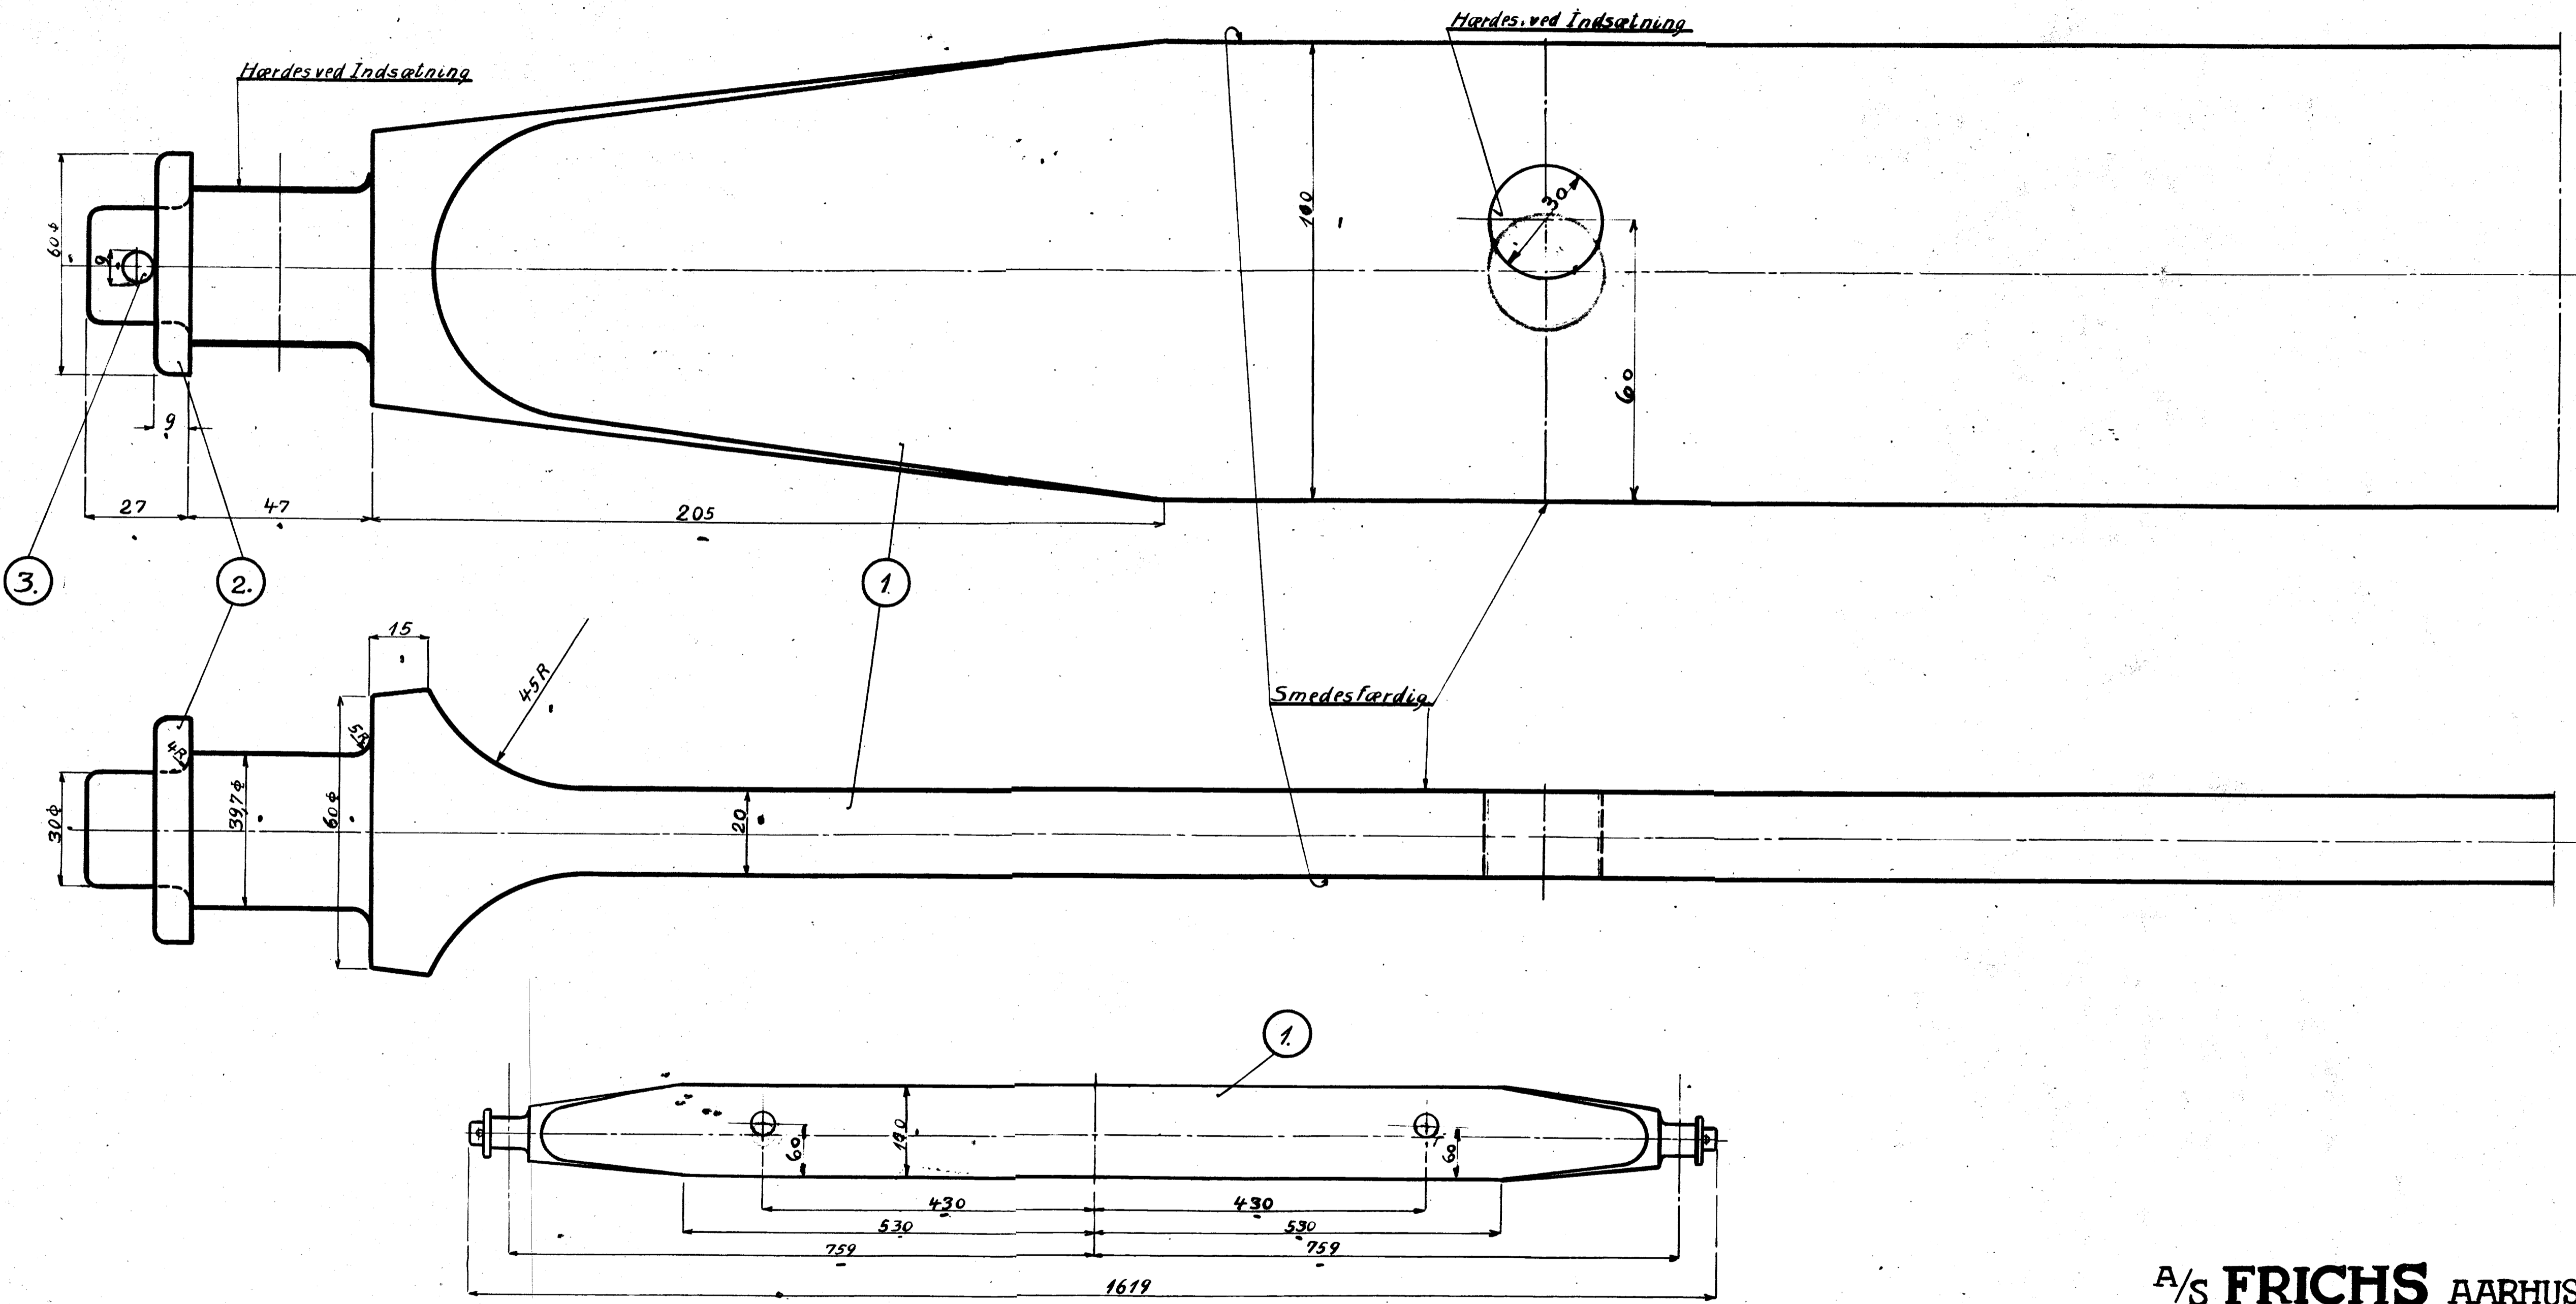

Stykkliste Nr. 31388.

Marke	Stk	Betegnelse	Materiale	Brænde	Model
			Flus	Grade	Mærke
1.	3.	Bremsekravers	Flus	100	x100x2400
2.	6.	Ring f. do.	ren		60x90
3.	6.	Splid: 9x40			

A/S FRICHS AARHUS

Bremsekravers		
1 C.H.T. Lokomotiv		
Tegneluf:	Maalestok	Tegning Nr. Gr. 22
Revideret	1:5.	52L-916.
Dato: 27.5.25	1:1.	M. Andersen