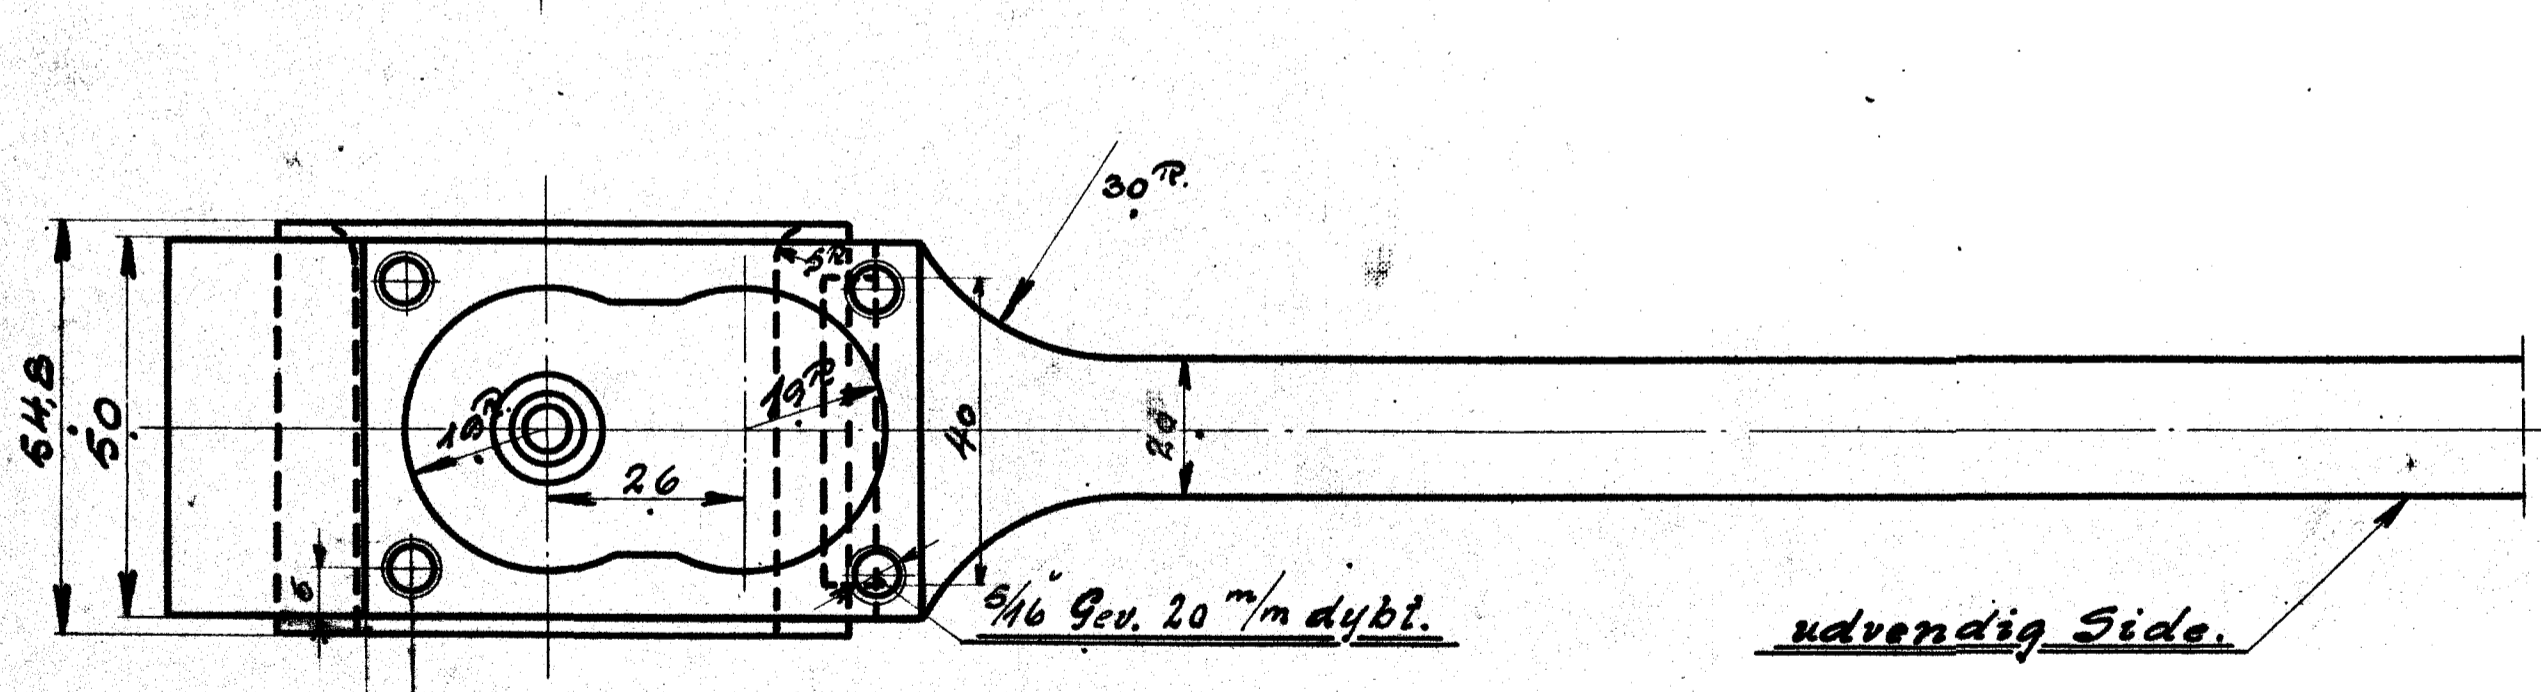

Stykliste № 31365.

Harke	Stk.	Betegnelse	Måle rials	Bearb. grund	Model Mærke.
1.	2.	Kvadrantslang ^{10x10} _{1. u. Thorsj.}		sm. des.	254. 100.100. 90
2.	2.	Bolte		hard.	55 ⁺ . 210.
3.	2.	Spændeskiver.			
4.	2.	Spiller 7 ⁺ x 50			
5.	2.	Bøining.		Brænde. all.	524. 866
6.	2.	Fjedre.		Staal	524. 866
7.					
8.					

Smørekanal i Bøining.

Smøredækse, se tegn 524 877 Hrk. 3.

1108

udvendig Side.

Hærdes ved Indsætning.

A/S FRICHS AARHUS.

Kvadrantslang.

Tegnet af	Måledok.	Tegning №	Gr. 25.
Revideret af	1:1	524-866.	2.
Dato 1.4.25			