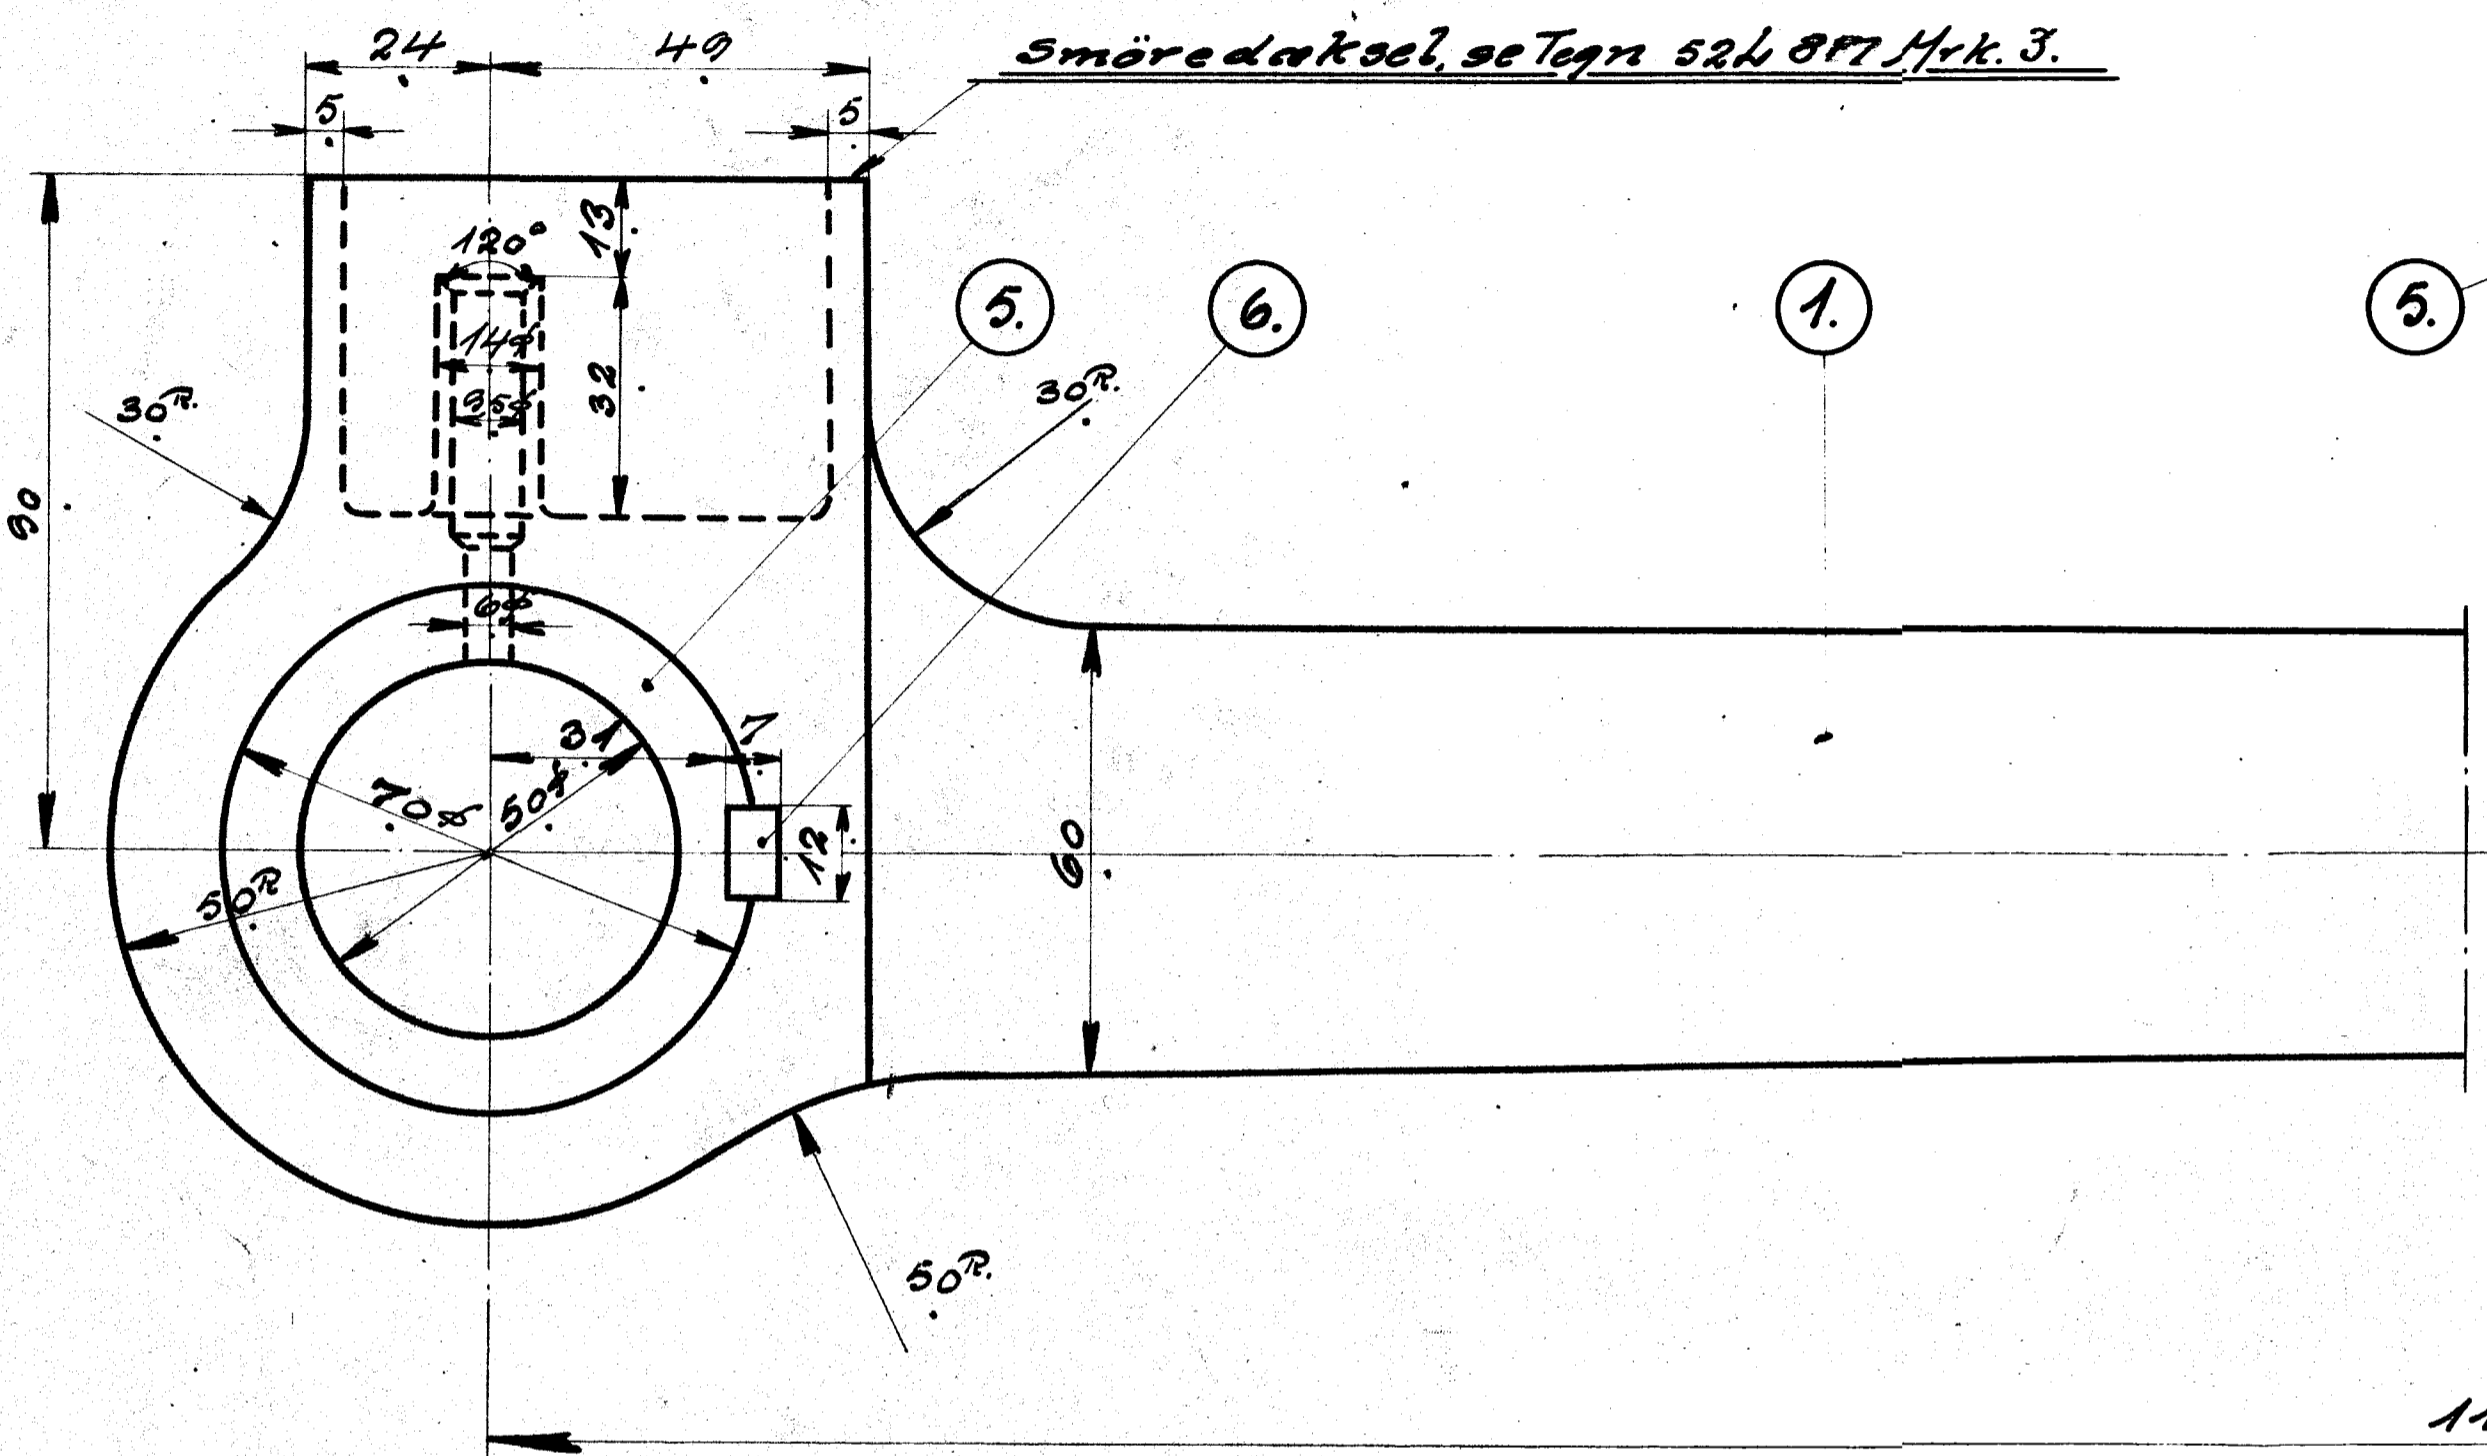

Stykliste № 31365.

Harke	Stk.	Betegnelse	Måle rials	Bearb. grund	Model Mærke.
1.	2.	Kvadrantslang ^{10x10} _{1. u. Thorsj.}		sm. des.	254. 100.100. 90
2.	2.	Bolte		hard.	55 ⁺ . 210.
3.	2.	Spændeskiver.			
4.	2.	Spiller 7 ⁺ x 50			
5.	2.	Bøining.		Brænde. all.	524. 866
6.	2.	Fjedre.		Staal	524. 866
7.					
8.					

Smørekanal i Bøining.

Smøredækse, se tegn 524 877 Hrk. 3.

1108

udvendig Side.

Hærdes ved Indsætning.

A/S FRICHS AARHUS.

Kvadrantslang.

Tegnet af	Måledok.	Tegning №	Gr. 25.
Revideret af	1:1	524-866.	2.
Dato 1.4.25			