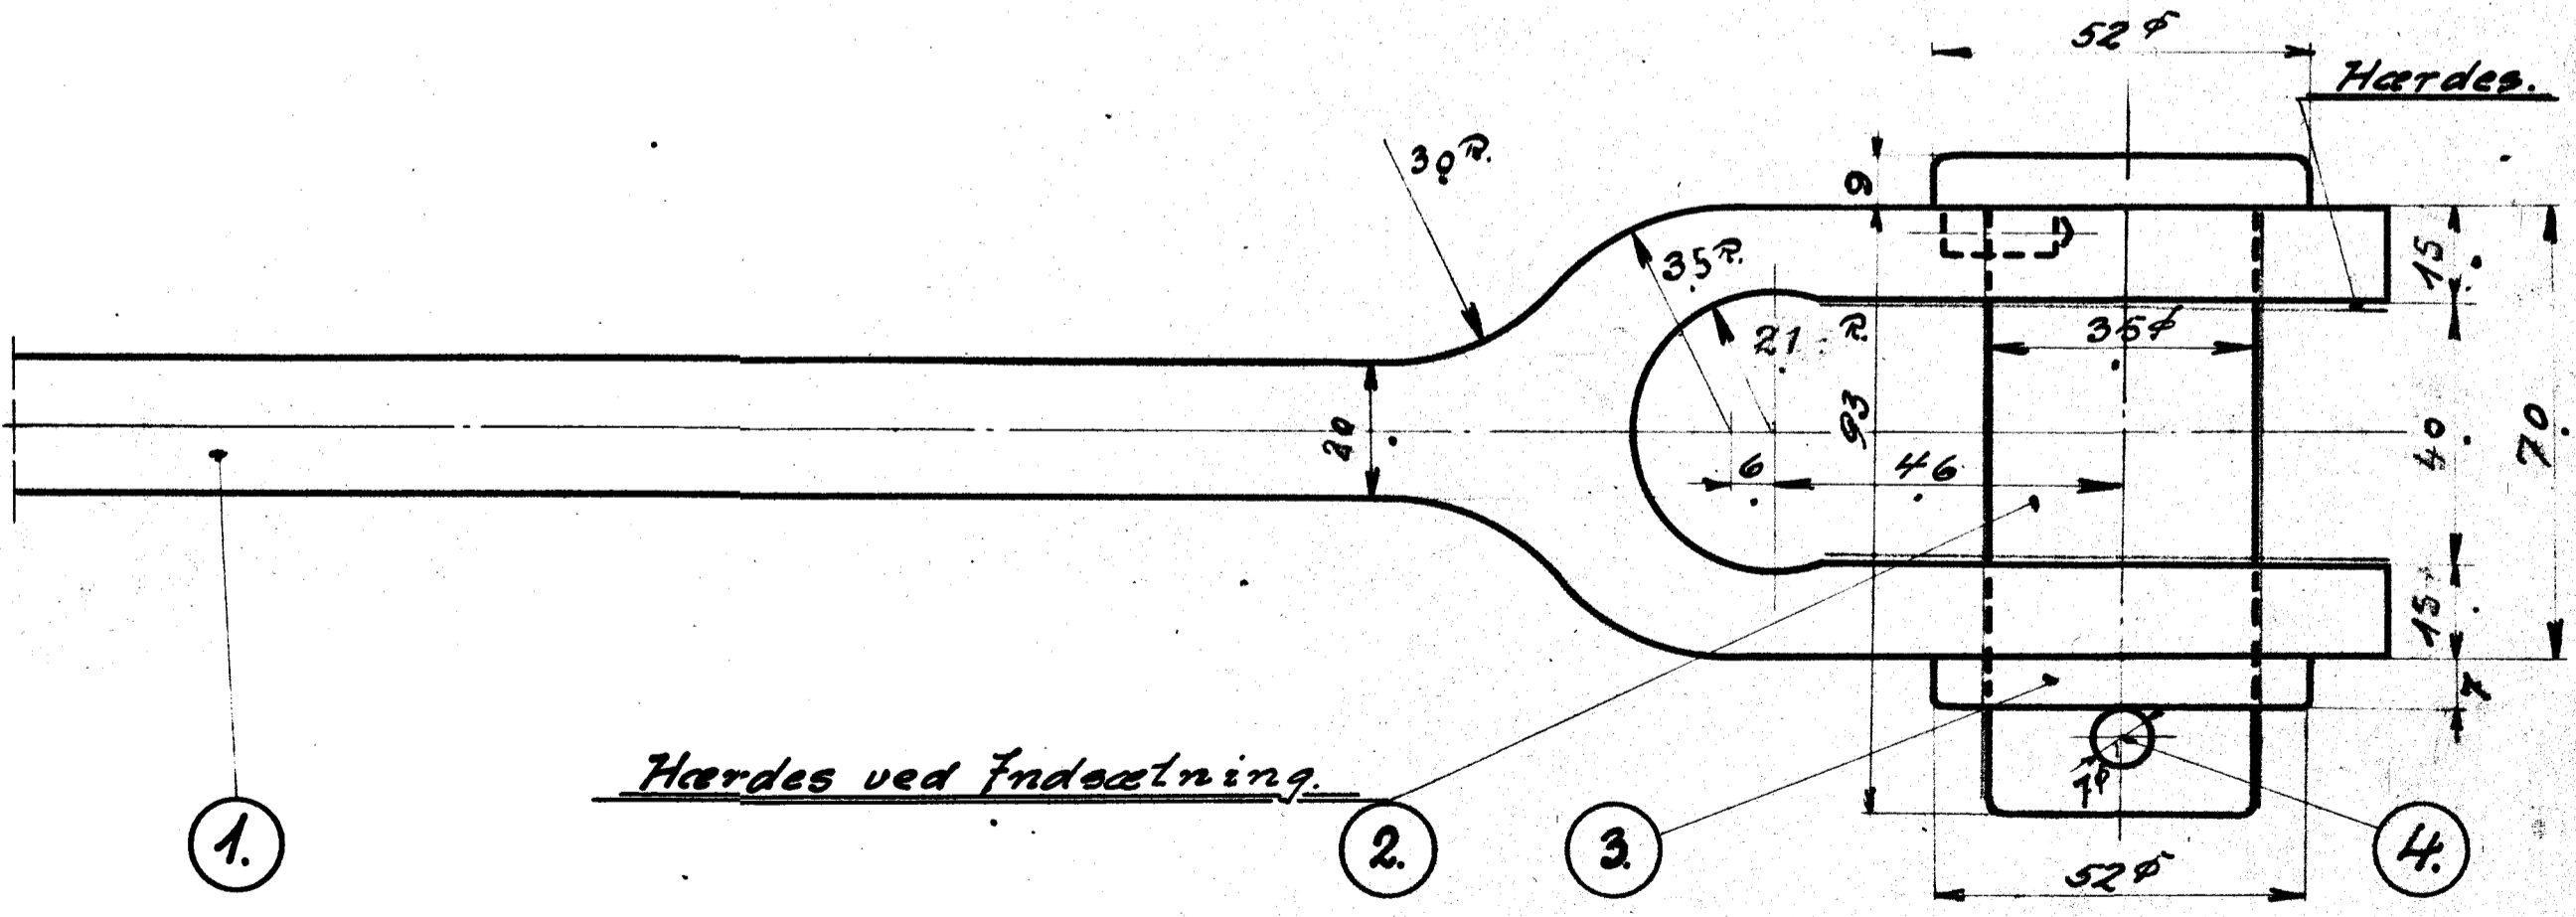

Smørekanal i Bøining.

Smøredækse, se tegn 524 877 Hrk. 3.

1108

udvendig Side.

Hærdes ved Indsætning.

A/S FRICHS AARHUS.

Kvadrantslang.

Tegnet af	Måledok.	Tegning №	Gr. 25.
Revideret af	1:1	524-866.	2.
Dato 1.4.25			