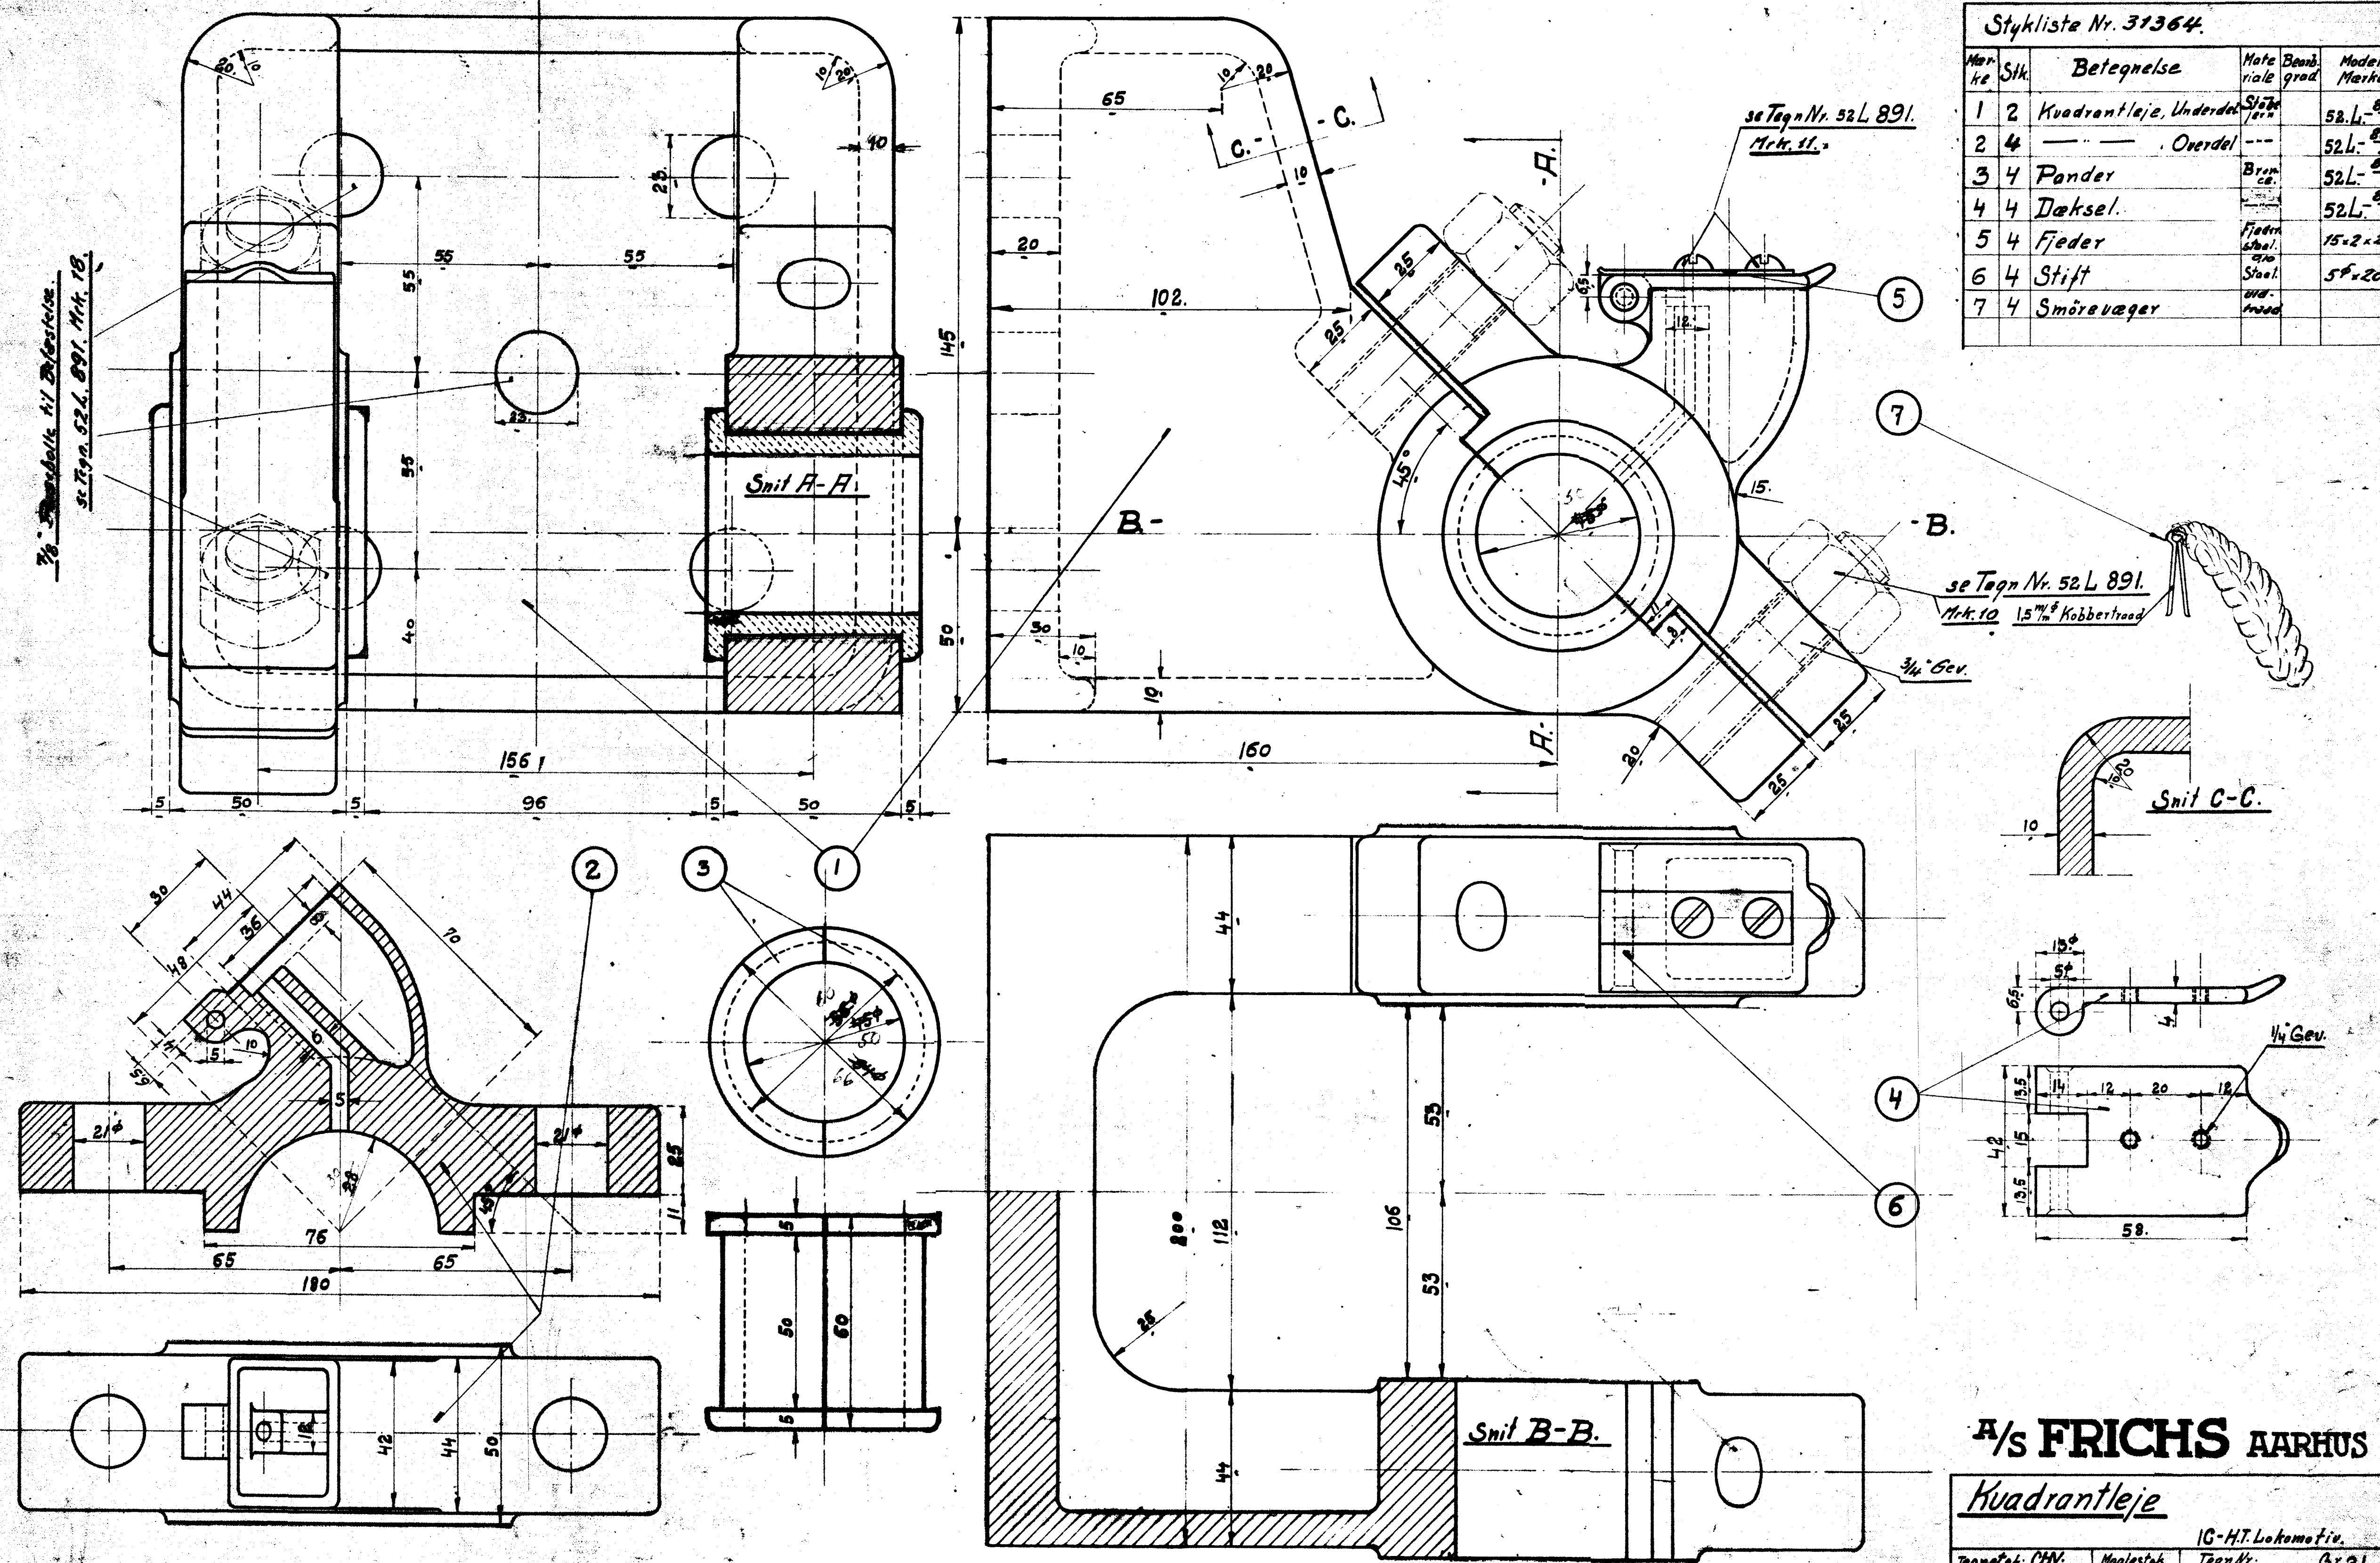

7/8" Størbolt til Diferenstæbe.
se Teg. Nr. 52L 891. Mtk. 10.

Stykliste Nr. 31364.

Marke	Stk.	Betegnelse	Materiale	Beand. grad	Model	Merke.
1	2	Kvadrantleje, Underdel	Stålejern		52L-862	862
2	4	— — — — — Overdel	---		52L-862	862
3	4	Pander	Bronce		52L-862	862
4	4	Dæksel.	---		52L-862	862
5	4	Fjeder	Fjeder		15x2x230	
6	4	Stift	Ståle		5x200.	
7	4	Smørevæger	---			