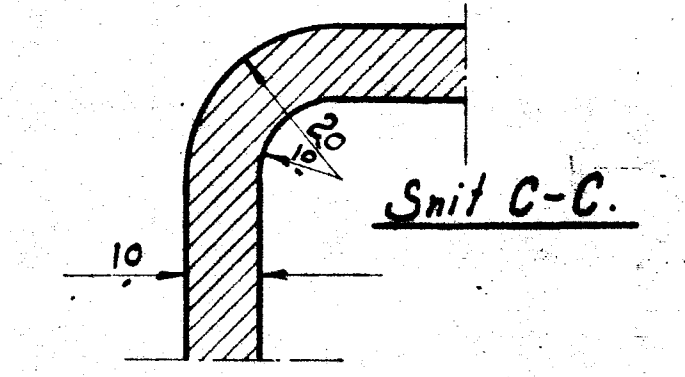

7/8" Størbolt til Diferenstæbe.
se Teg. Nr. 52L 891. Mtk. 10.

Stykliste Nr. 31364.

Marke	Stk.	Betegnelse	Materiale	Beand. grad	Model	Merke.
1	2	Kvadrantleje, Underdel	Stålejern		52L-862	862
2	4	— — — — — Overdel	---		52L-862	862
3	4	Pander	Bronce		52L-862	862
4	4	Dæksel.	---		52L-862	862
5	4	Fjeder	Fjeder		15x2x230	
6	4	Stift	Ståle		5x200.	
7	4	Smørevæger	---			