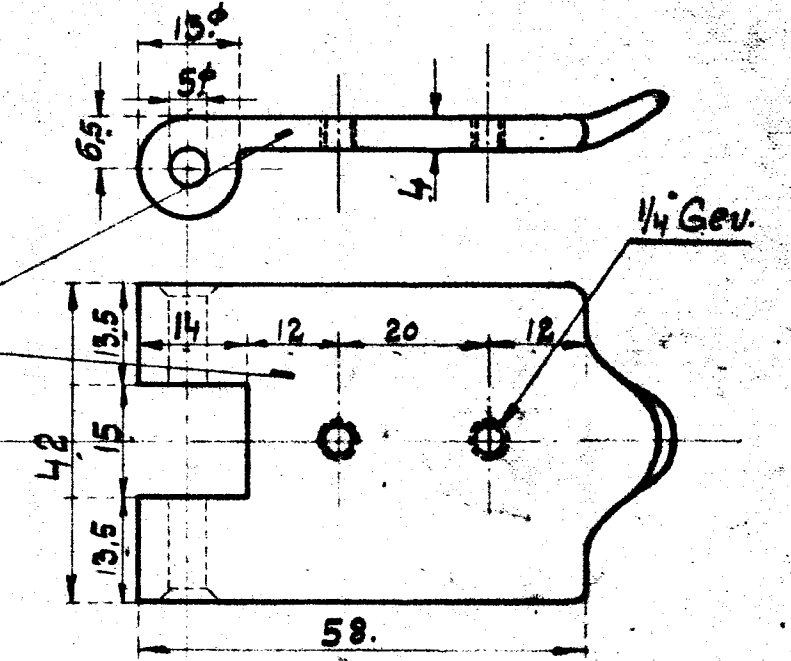

7/8" Størbolt til Diferenstæbe.
se Teg. Nr. 52L 891. Mtk. 10.

Stykliste Nr. 31364.

Marke	Stk.	Betegnelse	Materiale	Beand. grad	Model	Merke.
1	2	Kvadrantleje, Underdel	Stålejern		52L-862	862
2	4	— — — — — Overdel	---		52L-862	862
3	4	Pander	Bronce		52L-862	862
4	4	Dæksel.	---		52L-862	862
5	4	Fjeder	Fjeder		15x2x230	
6	4	Stift	Ståle		5x200.	
7	4	Smørevæger	---			

A/S FRICHS AARHUS

Kvadrantleje

IC-H.T. Lokomotiv.

Tegnet af: CHV. Maaletak: Teg. Nr.: Gr. 21.

Revideret af: 1:1

Dato: 10-2-25

52L. 862.