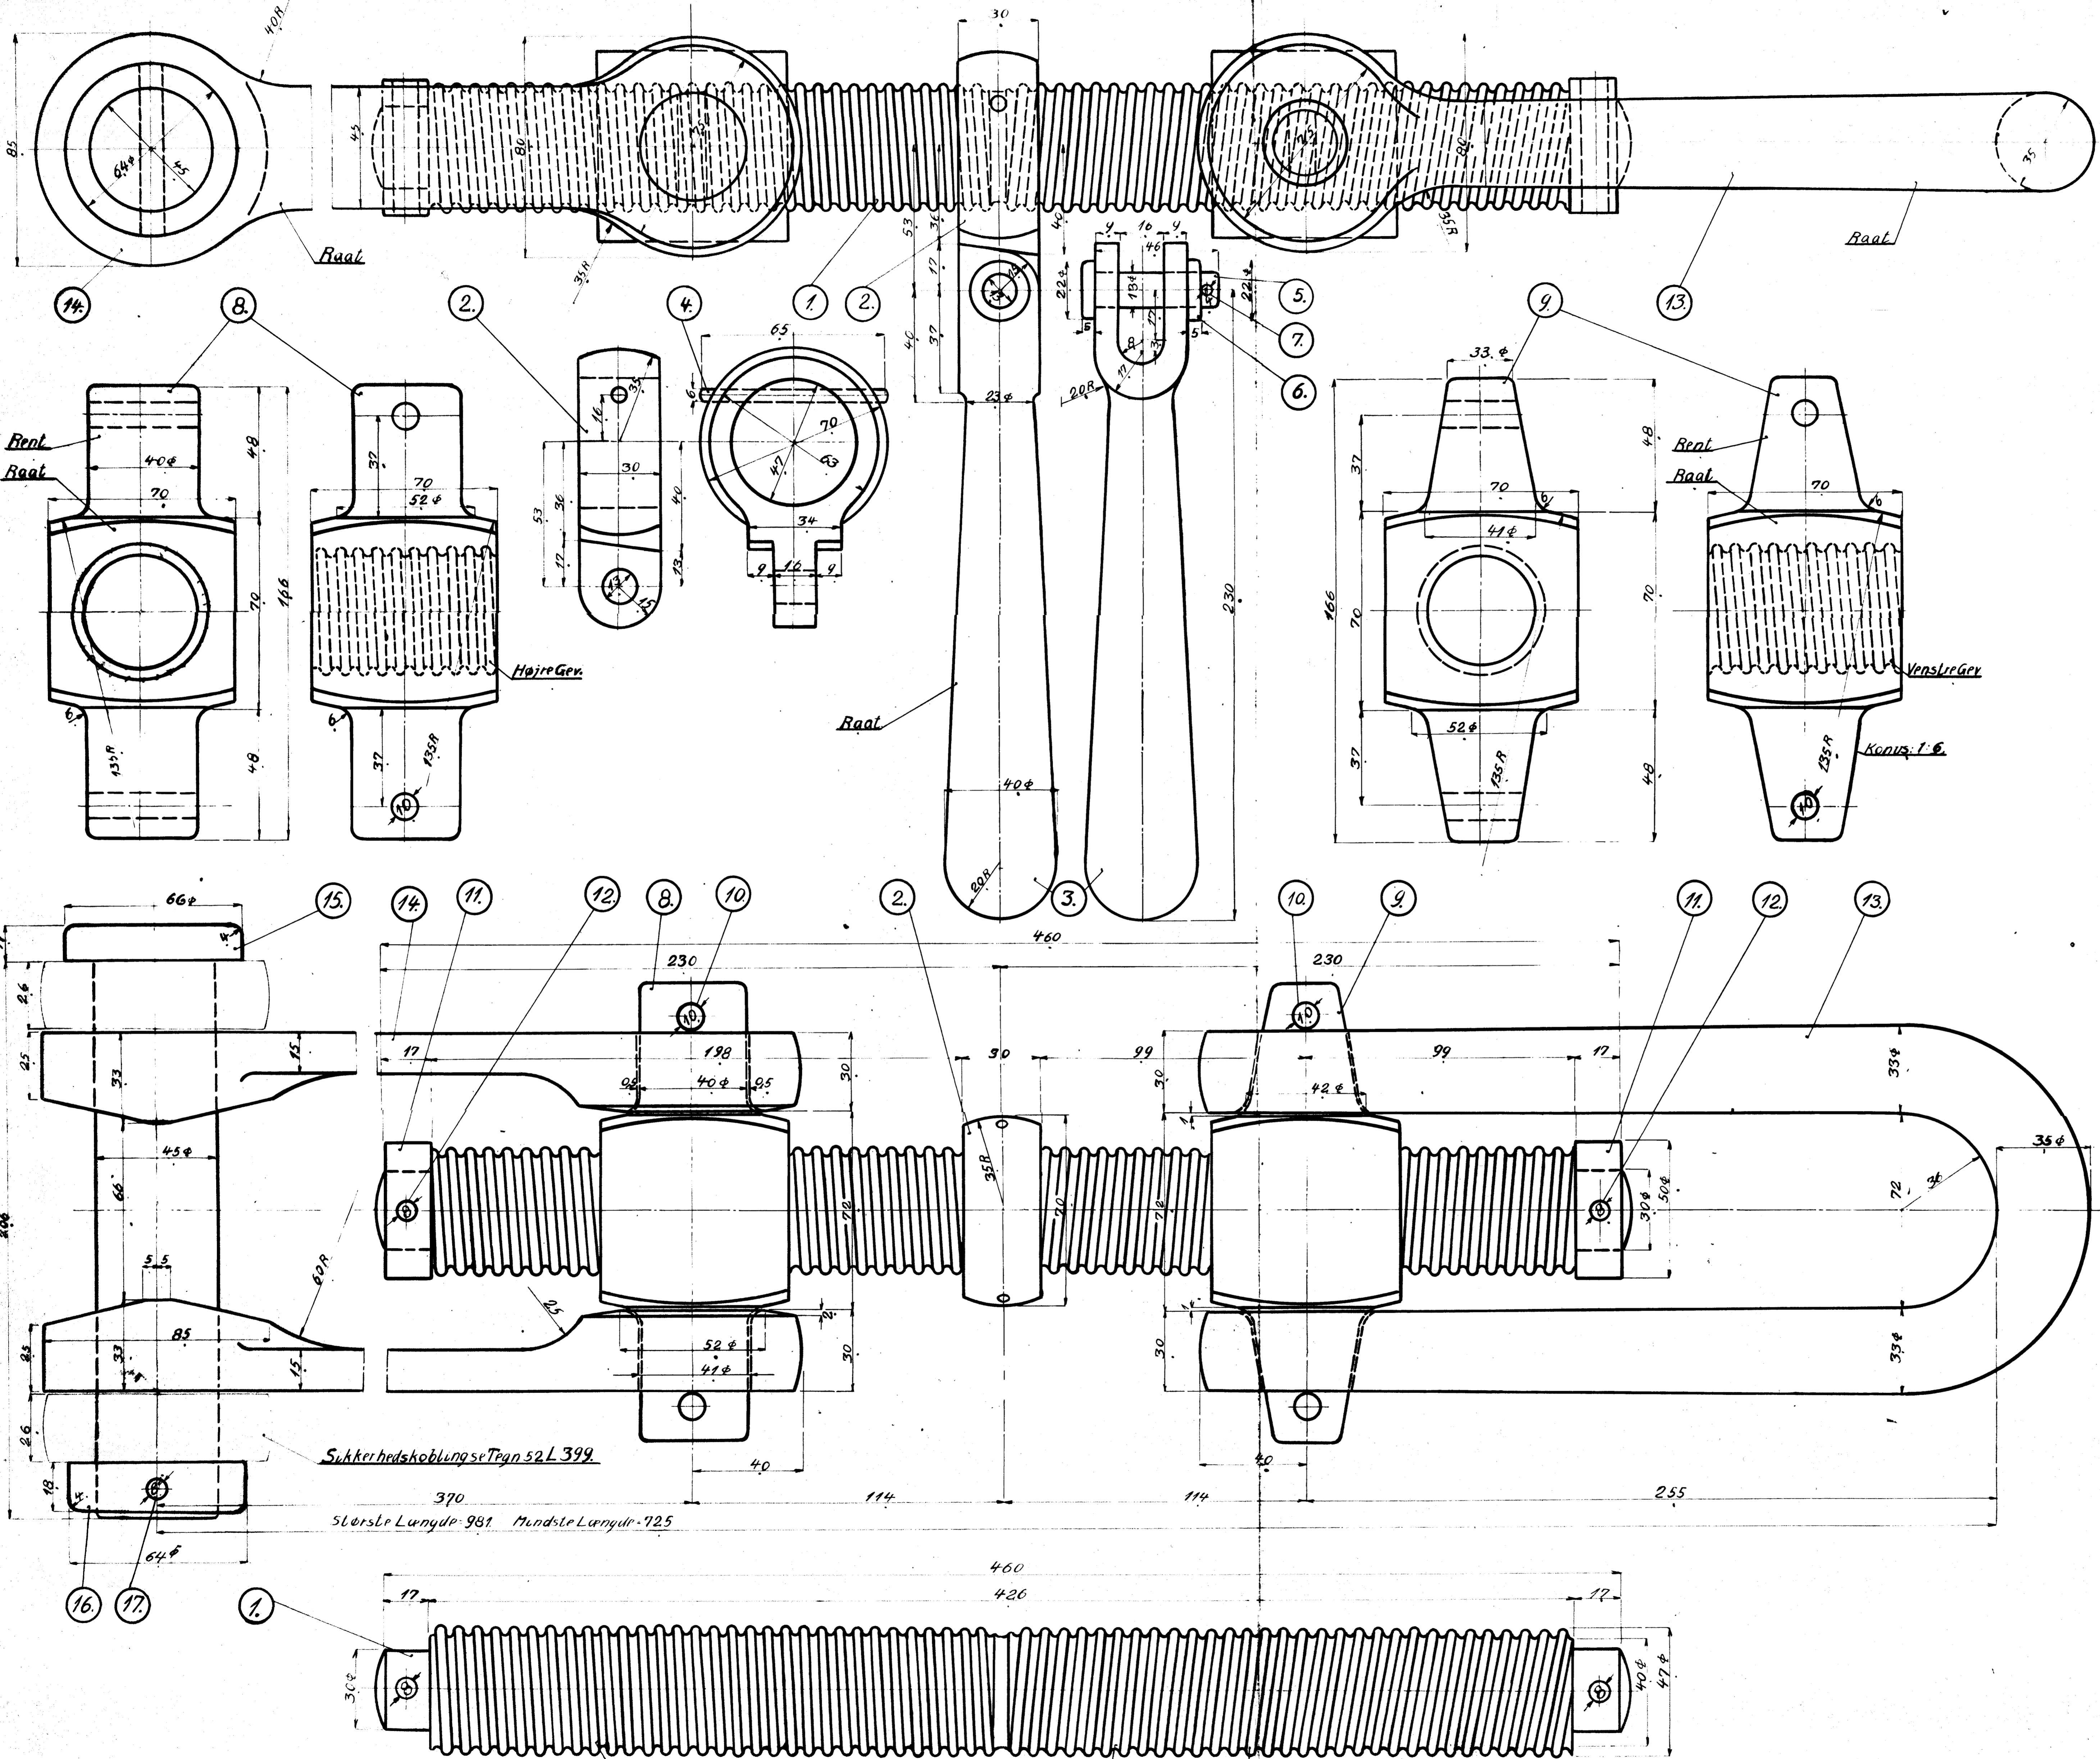

STYKLISTE NO 31184.

MER KE	STK	BETEGNELSE	MATE RIALE	BEARB GRAD	MODEL MERKE
1	2	Skruer højregangsfor Gear	WILLI jern	ren	Nobes
2	2	Madringsermuffe	Fluss jern	dfs	75 x32x160
3	2	Haandlag	"	"	40 x40x450
4	2	Konisk Skål 6x65	"	ren	65x44
5	2	Spillobl. 13x46	"	"	25x110
6	2	Ringl do	"	"	25x20
7	2	Spillobl. 4x21	"	"	"
8	2	Matrik m højre gear	WILLI SMP jern	dfs	Nobes
9	2	do m venstre gear	"	"	Nobes
10	8	Spillobl. do	145x10x70 Fluss jern	"	"
11	4	Slopring for Skruer	"	ren	58x90
12	4	Spillobl. for do. 8x80	"	"	"
13	2	Bøjle	"	SMP dfs	60x700
14	4	Forbindelsesled	"	"	60x80x800
15	2	Spillobl. 45x206	"	ren	64x48
16	2	Ringl do	"	"	64x50
17	2	Spillobl. do 8x90	"	"	"

NY PRÆLIS AARHUS
 Strøkekobling
 1GHT Lokomotiv Gr. 10
 1:1 52L-398.
 M. Andersen