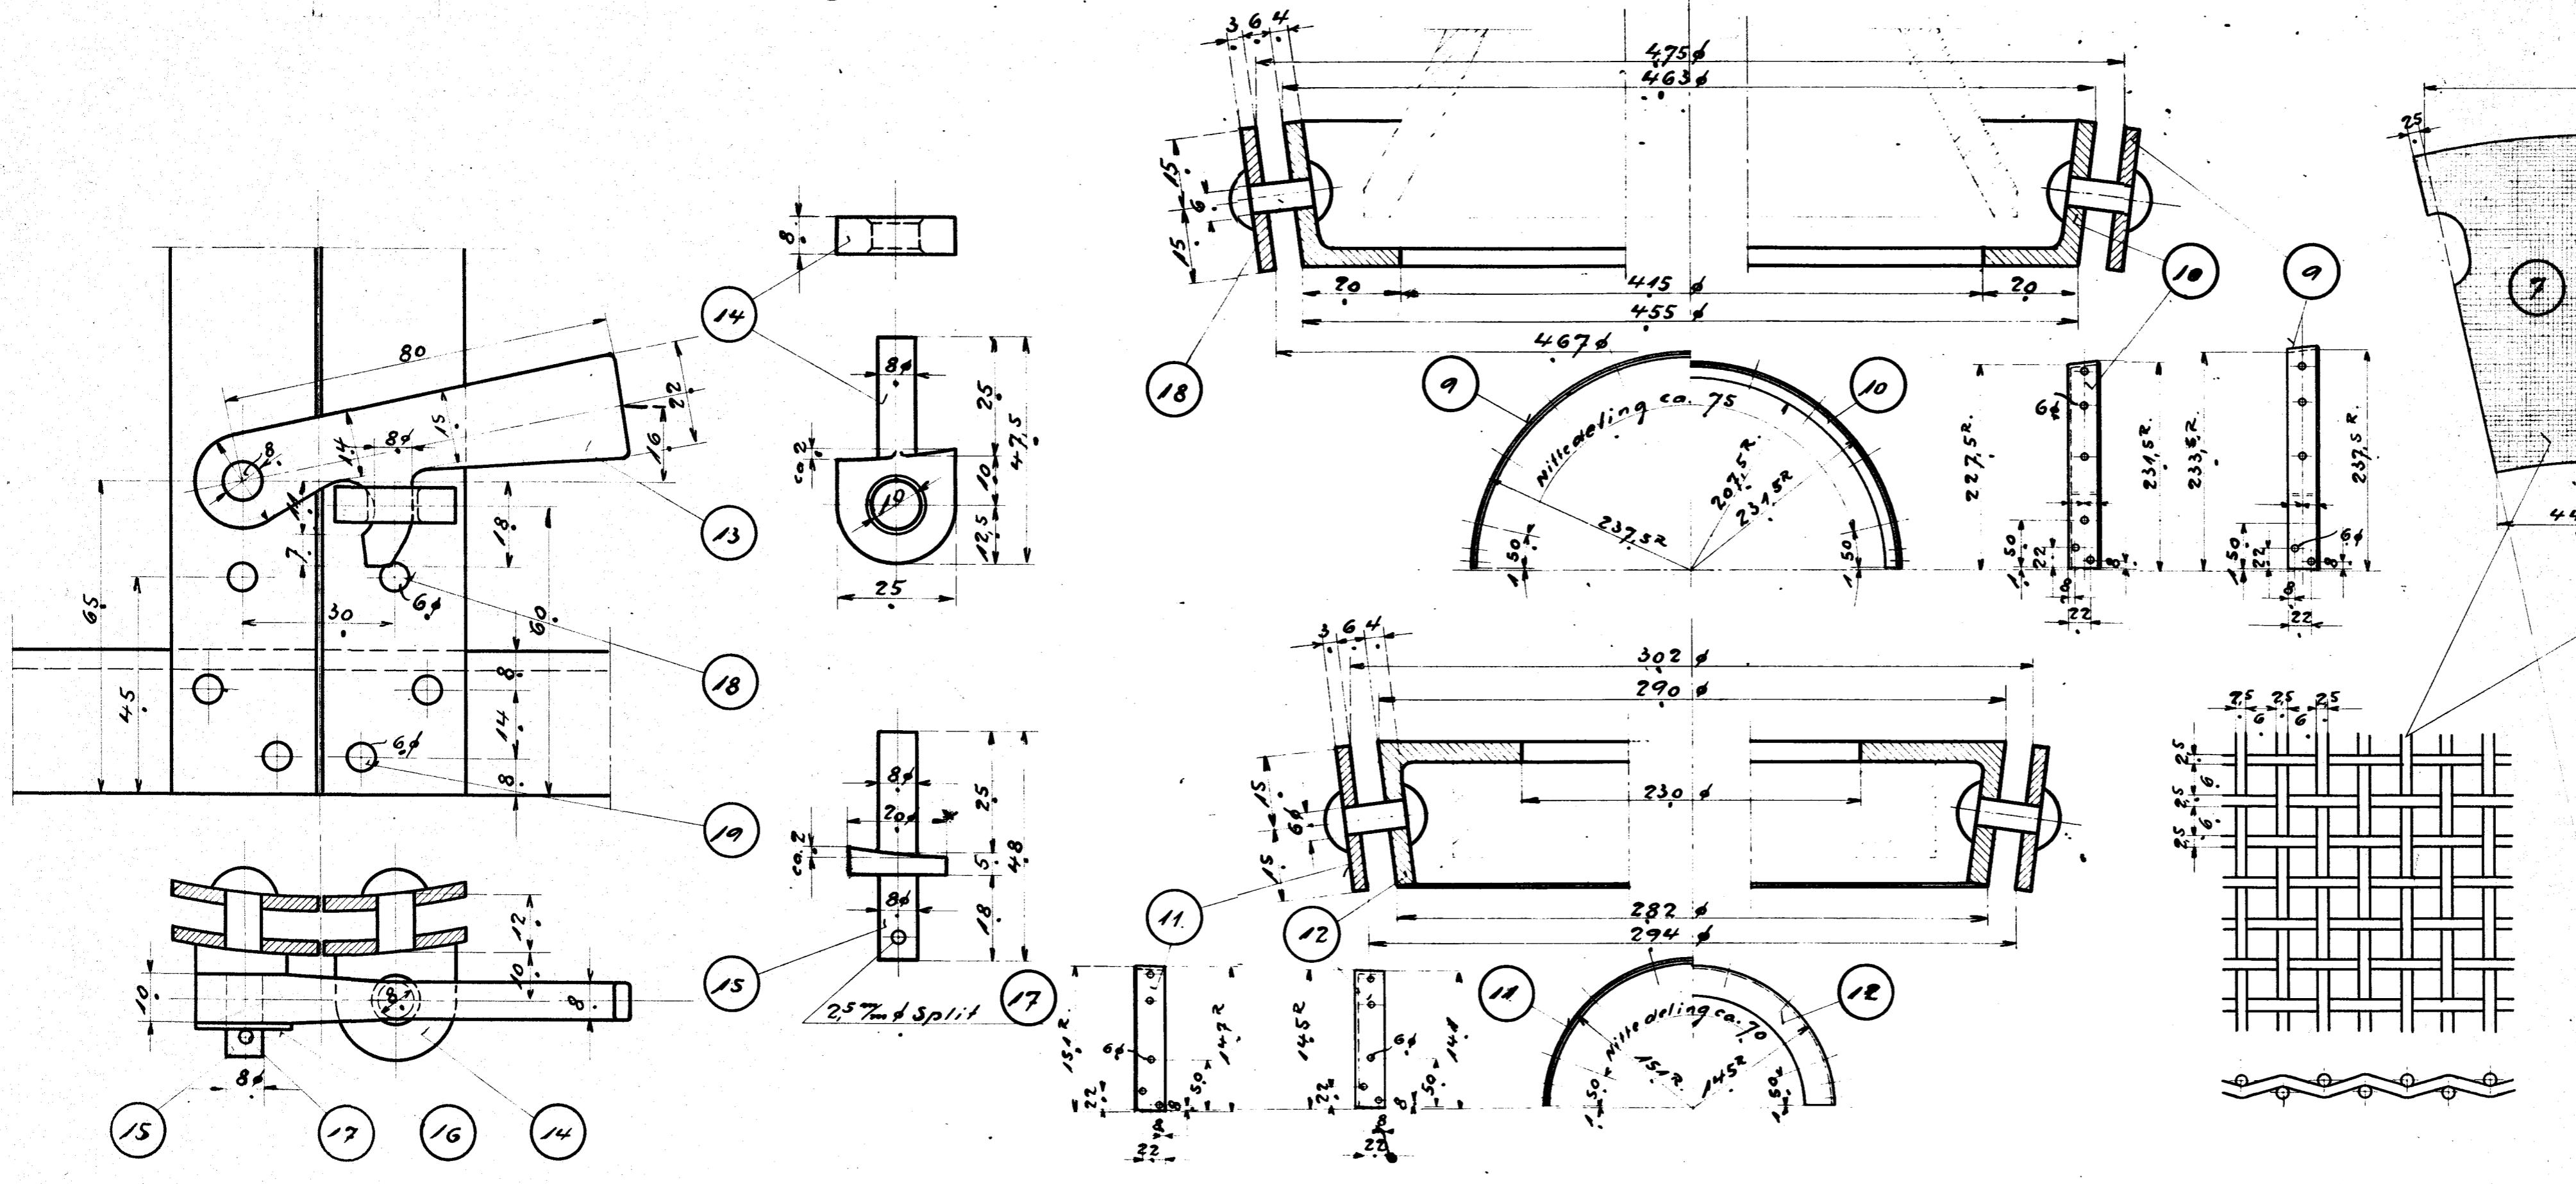

STYKLISTE NO. 31100.

NØR. KE	STK	BETEGNELSE	MATE-RIALE	BEARB. GRAD.	MODEL MÆRKE
1	1	Loske - 30.3	680	Fløj.	smedst
2	1	"	"	"	"
3	1	"	620	"	"
4	1	"	"	"	-30.3. 6900
5	2	"	680	"	"
6	2	"	620	"	"
7	1	Trædvælv	"	"	Krøbes.
8	1	"	"	"	1800-750.
9	1	Ring - 30.3	F 60 Halv- dele	Smedst	-30.3. 1500
10	1	" L 30.30.4	"	"	L 30.30.4 1500
11	1	" - 30.3	"	"	-30.3 1000
12	1	" L 30.30.4	"	"	L 30.30.4 1000.
13	4	Krog	"	"	"
14	4	Østen	"	"	-25.8-220
15	4	Tap	"	afør	226-220
16	4	Skive 4/6" 15	"	raa	Magasinet.
17	4	Split 25" 18	"	Blank	"
18	50	Nitte 6" 25	"	raa	Magasinet.
19	16	"	"	"	"
20					

Ordr. Nr 34567
 " " 34634
 udføres efter (...) Maal

FRICHIS AARHUS
 Gnistfanger
 I.C.H.T. Lokomotiv.

MODEL AF	A.K.	SKALING	1:1	1:5	1:10
RENDERET AF	af				
DATO	26.5.25				
			52L. 220.		