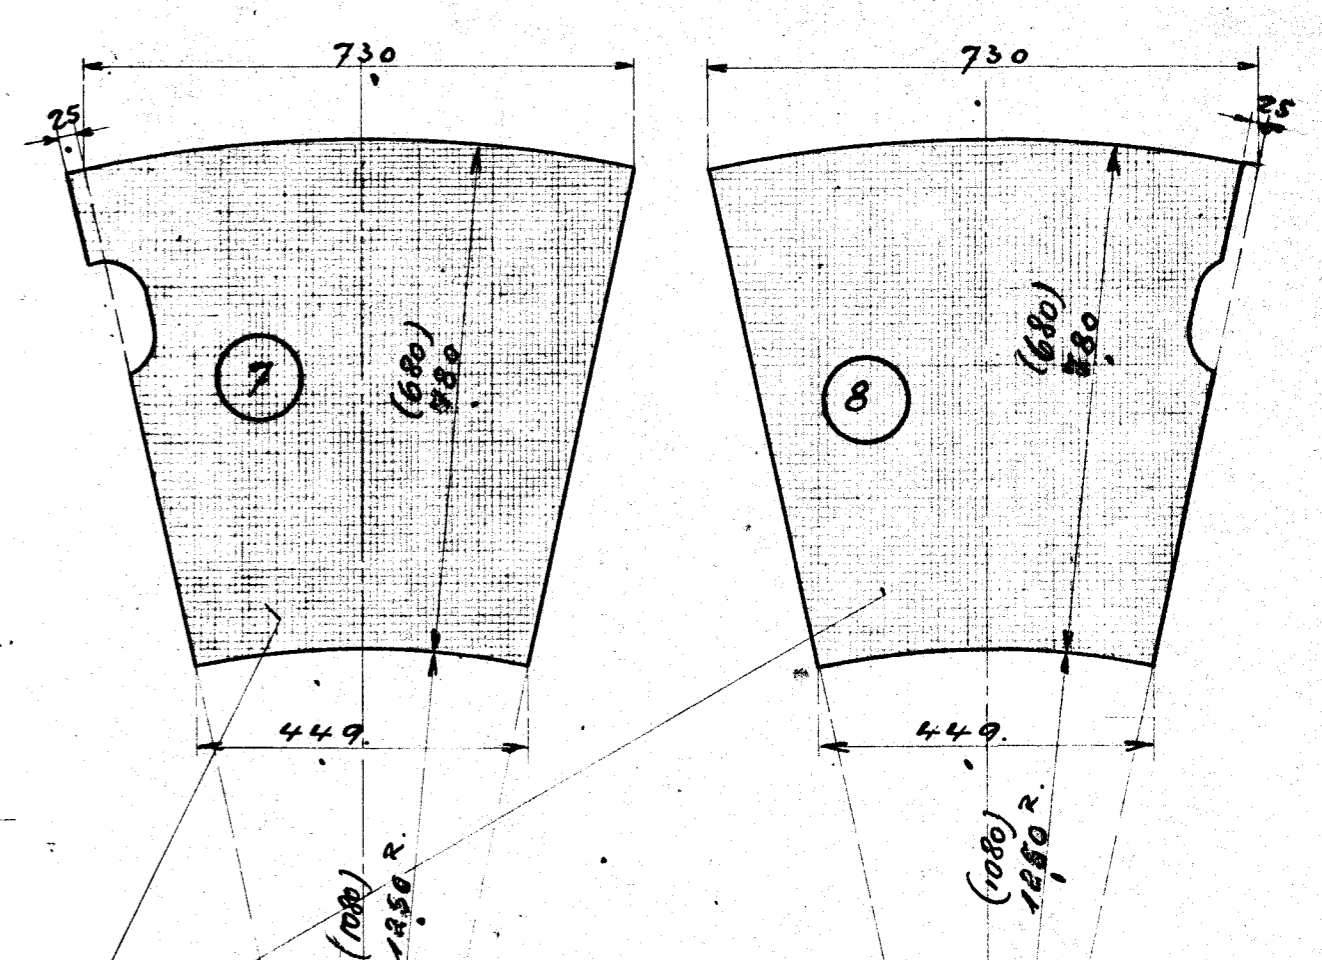

STYKLISTE NO. 31100.

NØR. KE	STK	BETEGNELSE	MATE-RIALE	BEARB. GRAD.	MODEL MÆRKE
1	1	Loske - 30.3	680	Fløj.	smedst
2	1	"	"	"	"
3	1	"	620	"	"
4	1	"	"	"	-30.3. 6900
5	2	"	680	"	"
6	2	"	620	"	"
7	1	Trædvælv	"	"	Krøbes.
8	1	"	"	"	1800-750.
9	1	Ring - 30.3	F 60 Halv- dele	Smedst	-30.3. 1500
10	1	" L 30.30.4	"	"	L 30.30.4 1500
11	1	" - 30.3	"	"	-30.3 1000
12	1	" L 30.30.4	"	"	L 30.30.4 1000.
13	4	Krog	"	"	"
14	4	Østen	"	"	-25.8-220
15	4	Tap	"	afør	226-220
16	4	Skive 4/6" 15	"	raa	Magasinet.
17	4	Split 25" 18	"	Blank	"
18	50	Nitte 6" 25	"	raa	Magasinet.
19	16	"	"	"	"
20					

Ordr. Nr 34567
 " " 34634
 udføres efter (...) Maal

FRICHIS AARHUS
 Gnistfanger
 I.C.H.T. Lokomotiv.

MODEL AF	A.K.	SKALING	1:1	1:5	1:10
RENDERET AF	af				
DATO	26.5.25				
			52L. 220.		