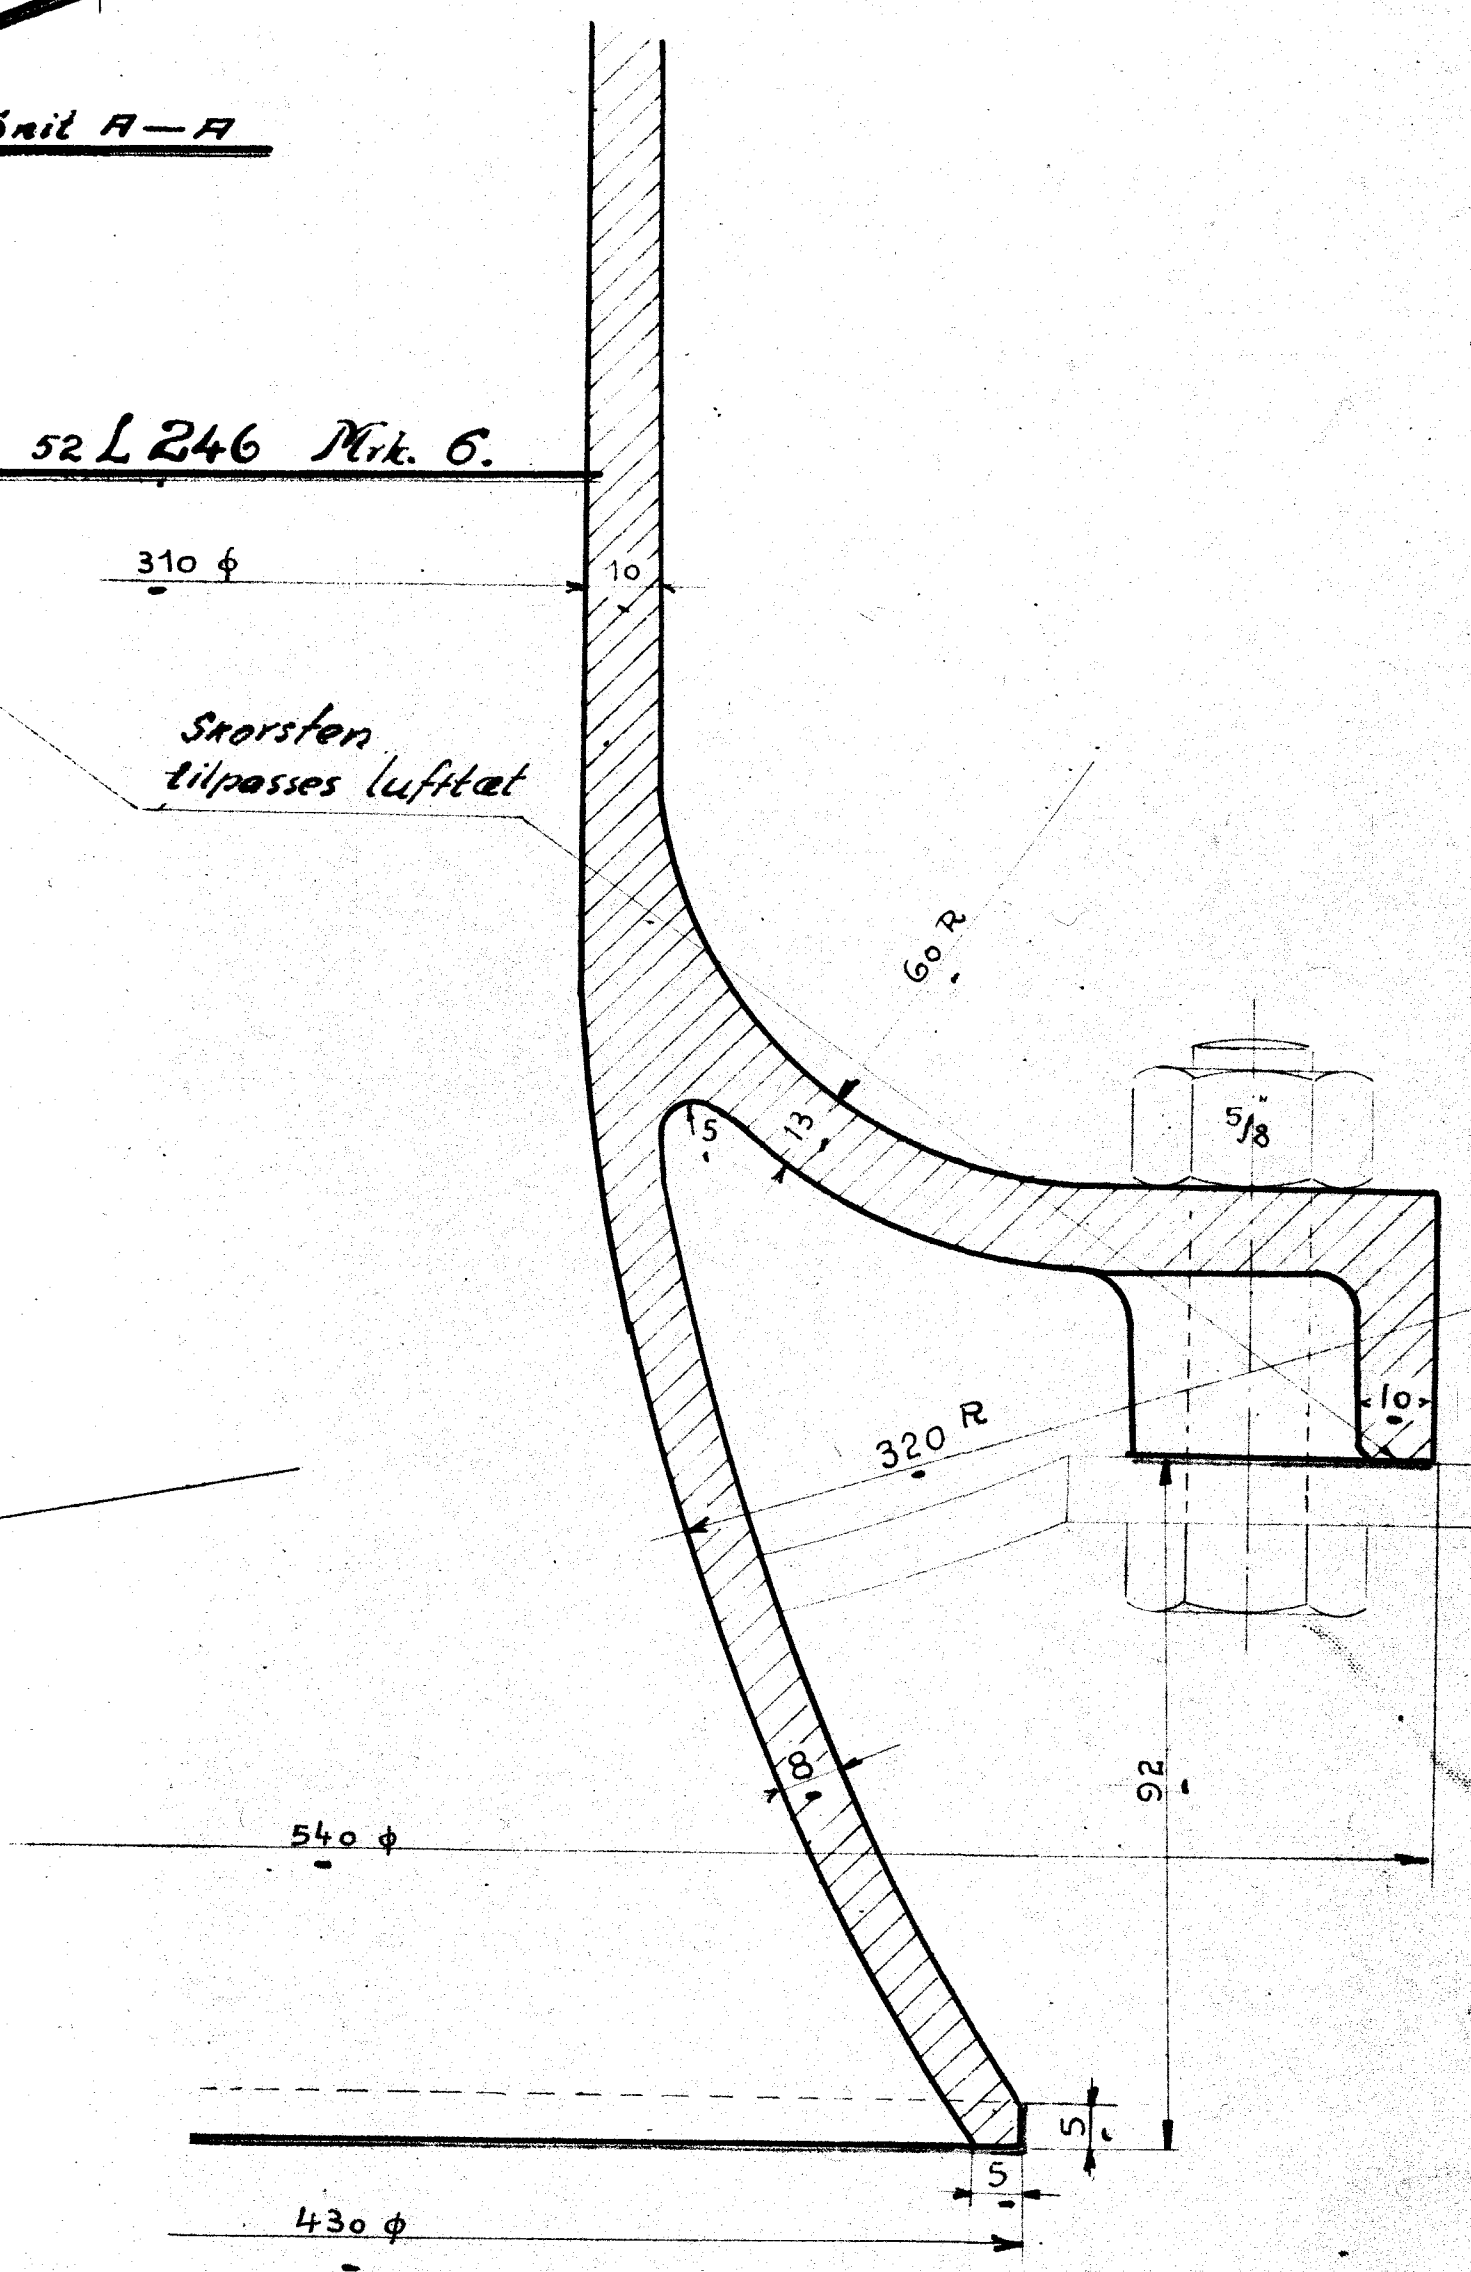

STYKLISTE NO. 31092.

MÆRKE	STK	BETEGNELSE	MATERIALE	BEARB. GRAD	MODEL MERKE
1	1	Skorsten	Støbt	eller Tegn	52L-203 T.

Snit A-A

Se Tegn. 52L246 Mtk. 6.

310 φ

Skorsten
tilpasses lufttat

Set fra oven

Set fra neden

Snit B-B

A/S FRICHS AARHUS

Skorsten		10- HT. Lokomotiv	
TEGNET AF: A.E.A.	MAALESTOK: 1:5	TEGNING NO.:	Gr. 5
REVIDERET AF: 7	1:1	52L-203	
DATO: 24.2.25			