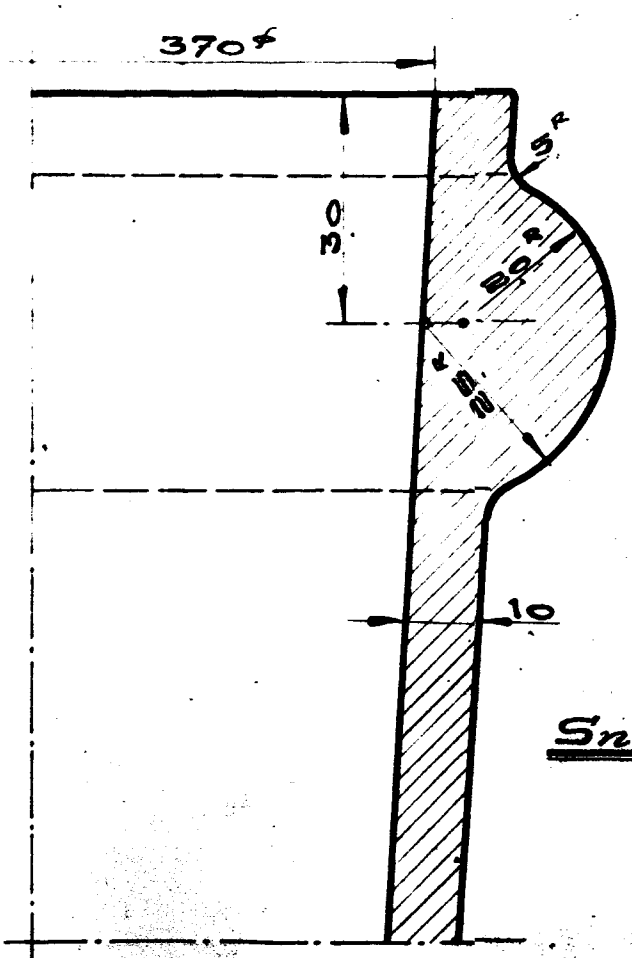

STYKLISTE NO. 31092.

MÆRKE	STK	BETEGNELSE	MATERIALE	BEARB. GRAD	MODEL MERKE
1	1	Skorsten	Støbt	eller Tegn	52L-203 T.

Snit A-A

Se Tegn. 52L246 Mtk. 6.

310 φ

Skorsten
tilpasses lufttat

Set fra oven

Set fra neden

Snit B-B

A/S FRICHS AARHUS

Skorsten		10- HT. Lokomotiv	
TEGNET AF: A.E.A.	MAALESTOK: 1:5	TEGNING NO.:	Gr. 5
REVIDERET AF: 7	1:1	52L-203	
DATO: 24.2.25			