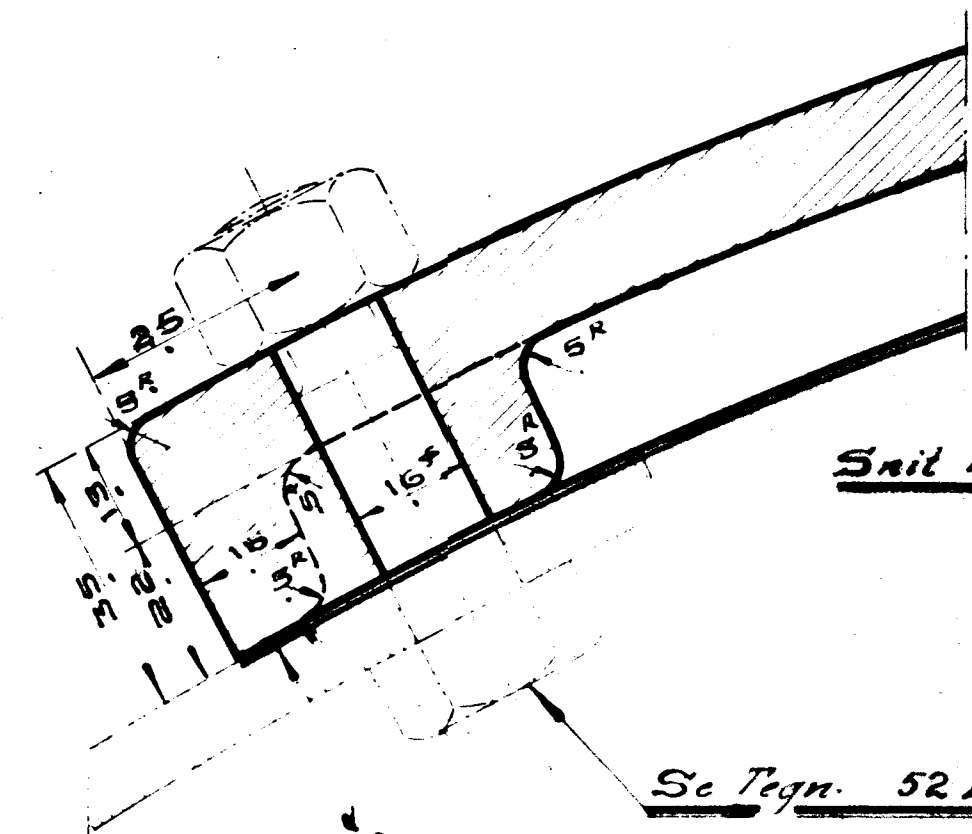

STYKLISTE NO. 31092.

MÆRKE	STK	BETEGNELSE	MATERIALE	BEARB. GRAD	MODEL MERKE
1	1	Skorsten	Støbt	eller Tegn	52L-203 T.

Snit A-A

Se Tegn. 52L246 Mtk. 6.

310 φ

Skorsten
tilpasses lufttat

Set fra oven

Set fra neden

Snit B-B

A/S FRICHS AARHUS

Skorsten		10- HT. Lokomotiv	
TEGNET AF: A.E.A.	MAALESTOK: 1:5	TEGNING NO.:	Gr. 5
REVIDERET AF: 7	1:1	52L-203	
DATO: 24.2.25			