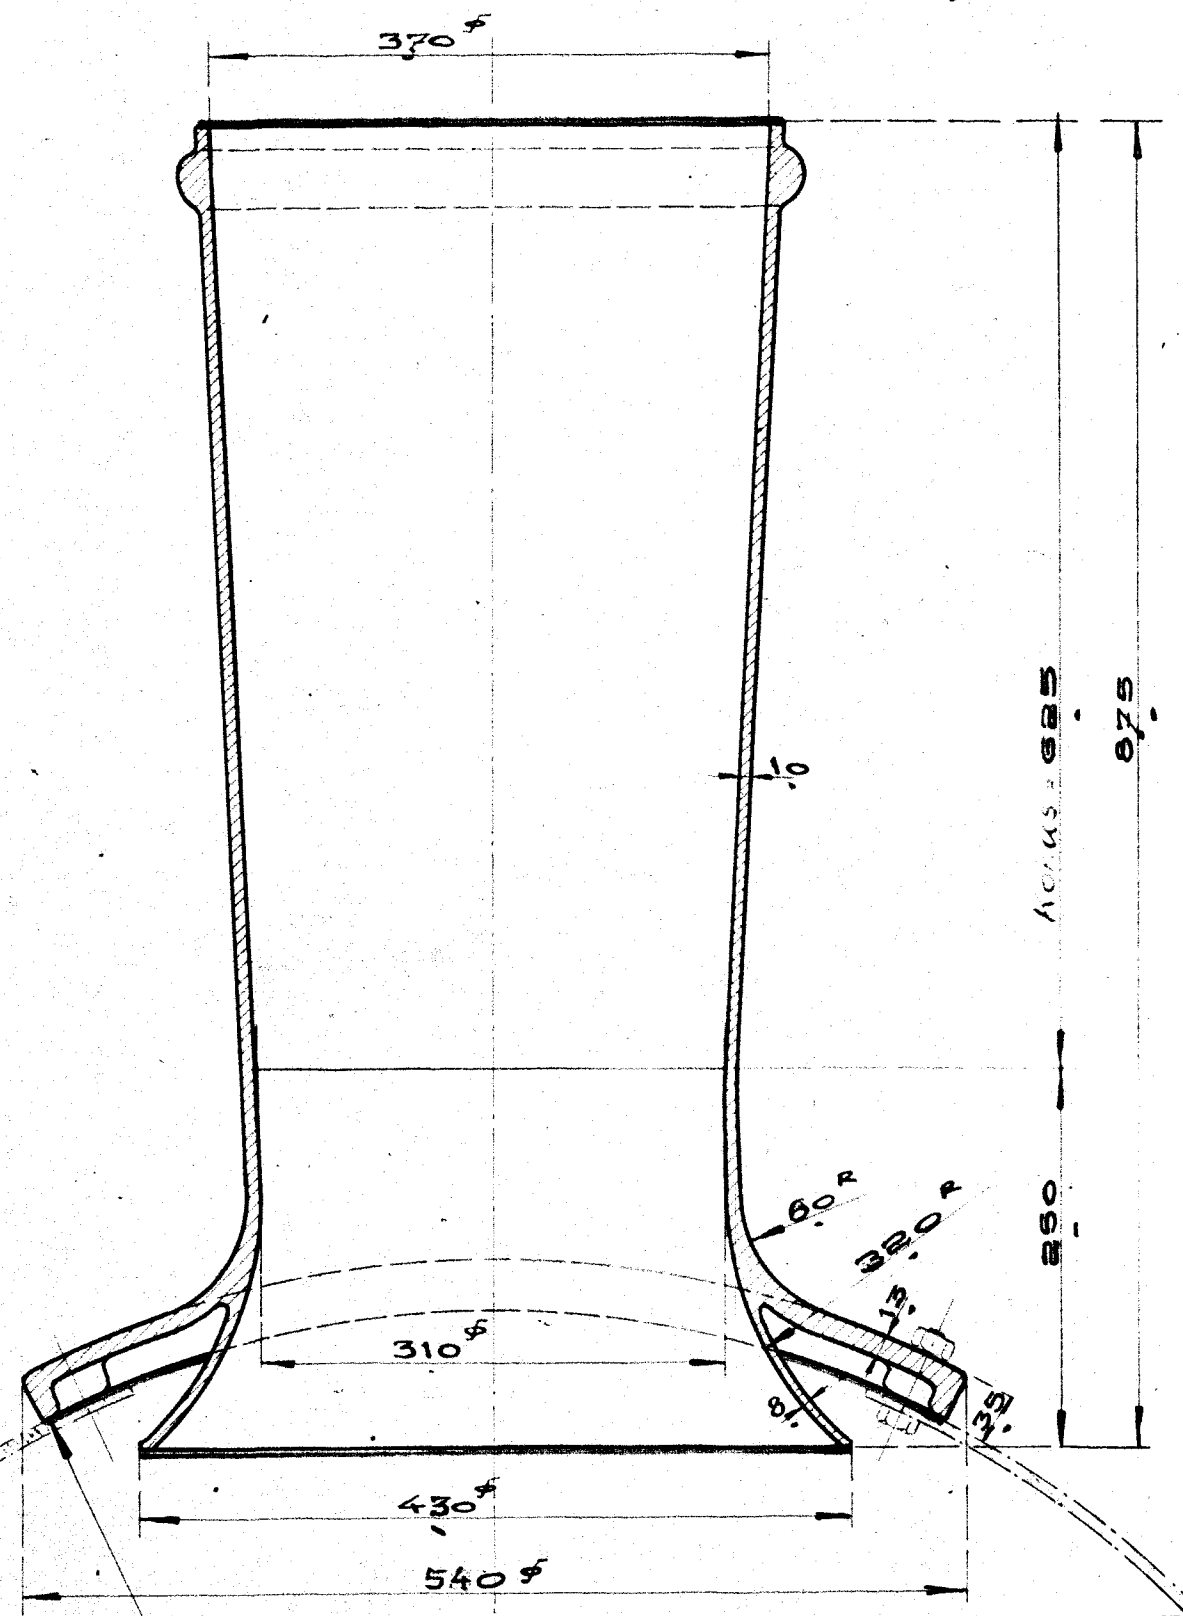

STYKLISTE NO. 31092.

MÆRKE	STK	BETEGNELSE	MATERIALE	BEARB. GRAD	MODEL MERKE
1	1	Skorsten	Støbt	eller Tegn	52L-203 T.

Snit A-A

Se Tegn. 52L246 Mtk. 6.

310 φ

Skorsten
tilpasses lufttat

Set fra oven

Set fra neden

Snit B-B

A/S FRICHS AARHUS

Skorsten		10- HT. Lokomotiv	
TEGNET AF: A.E.A.	MAALESTOK: 1:5	TEGNING NO.:	Gr. 5
REVIDERET AF: 7	1:1	52L-203	
DATO: 24.2.25			