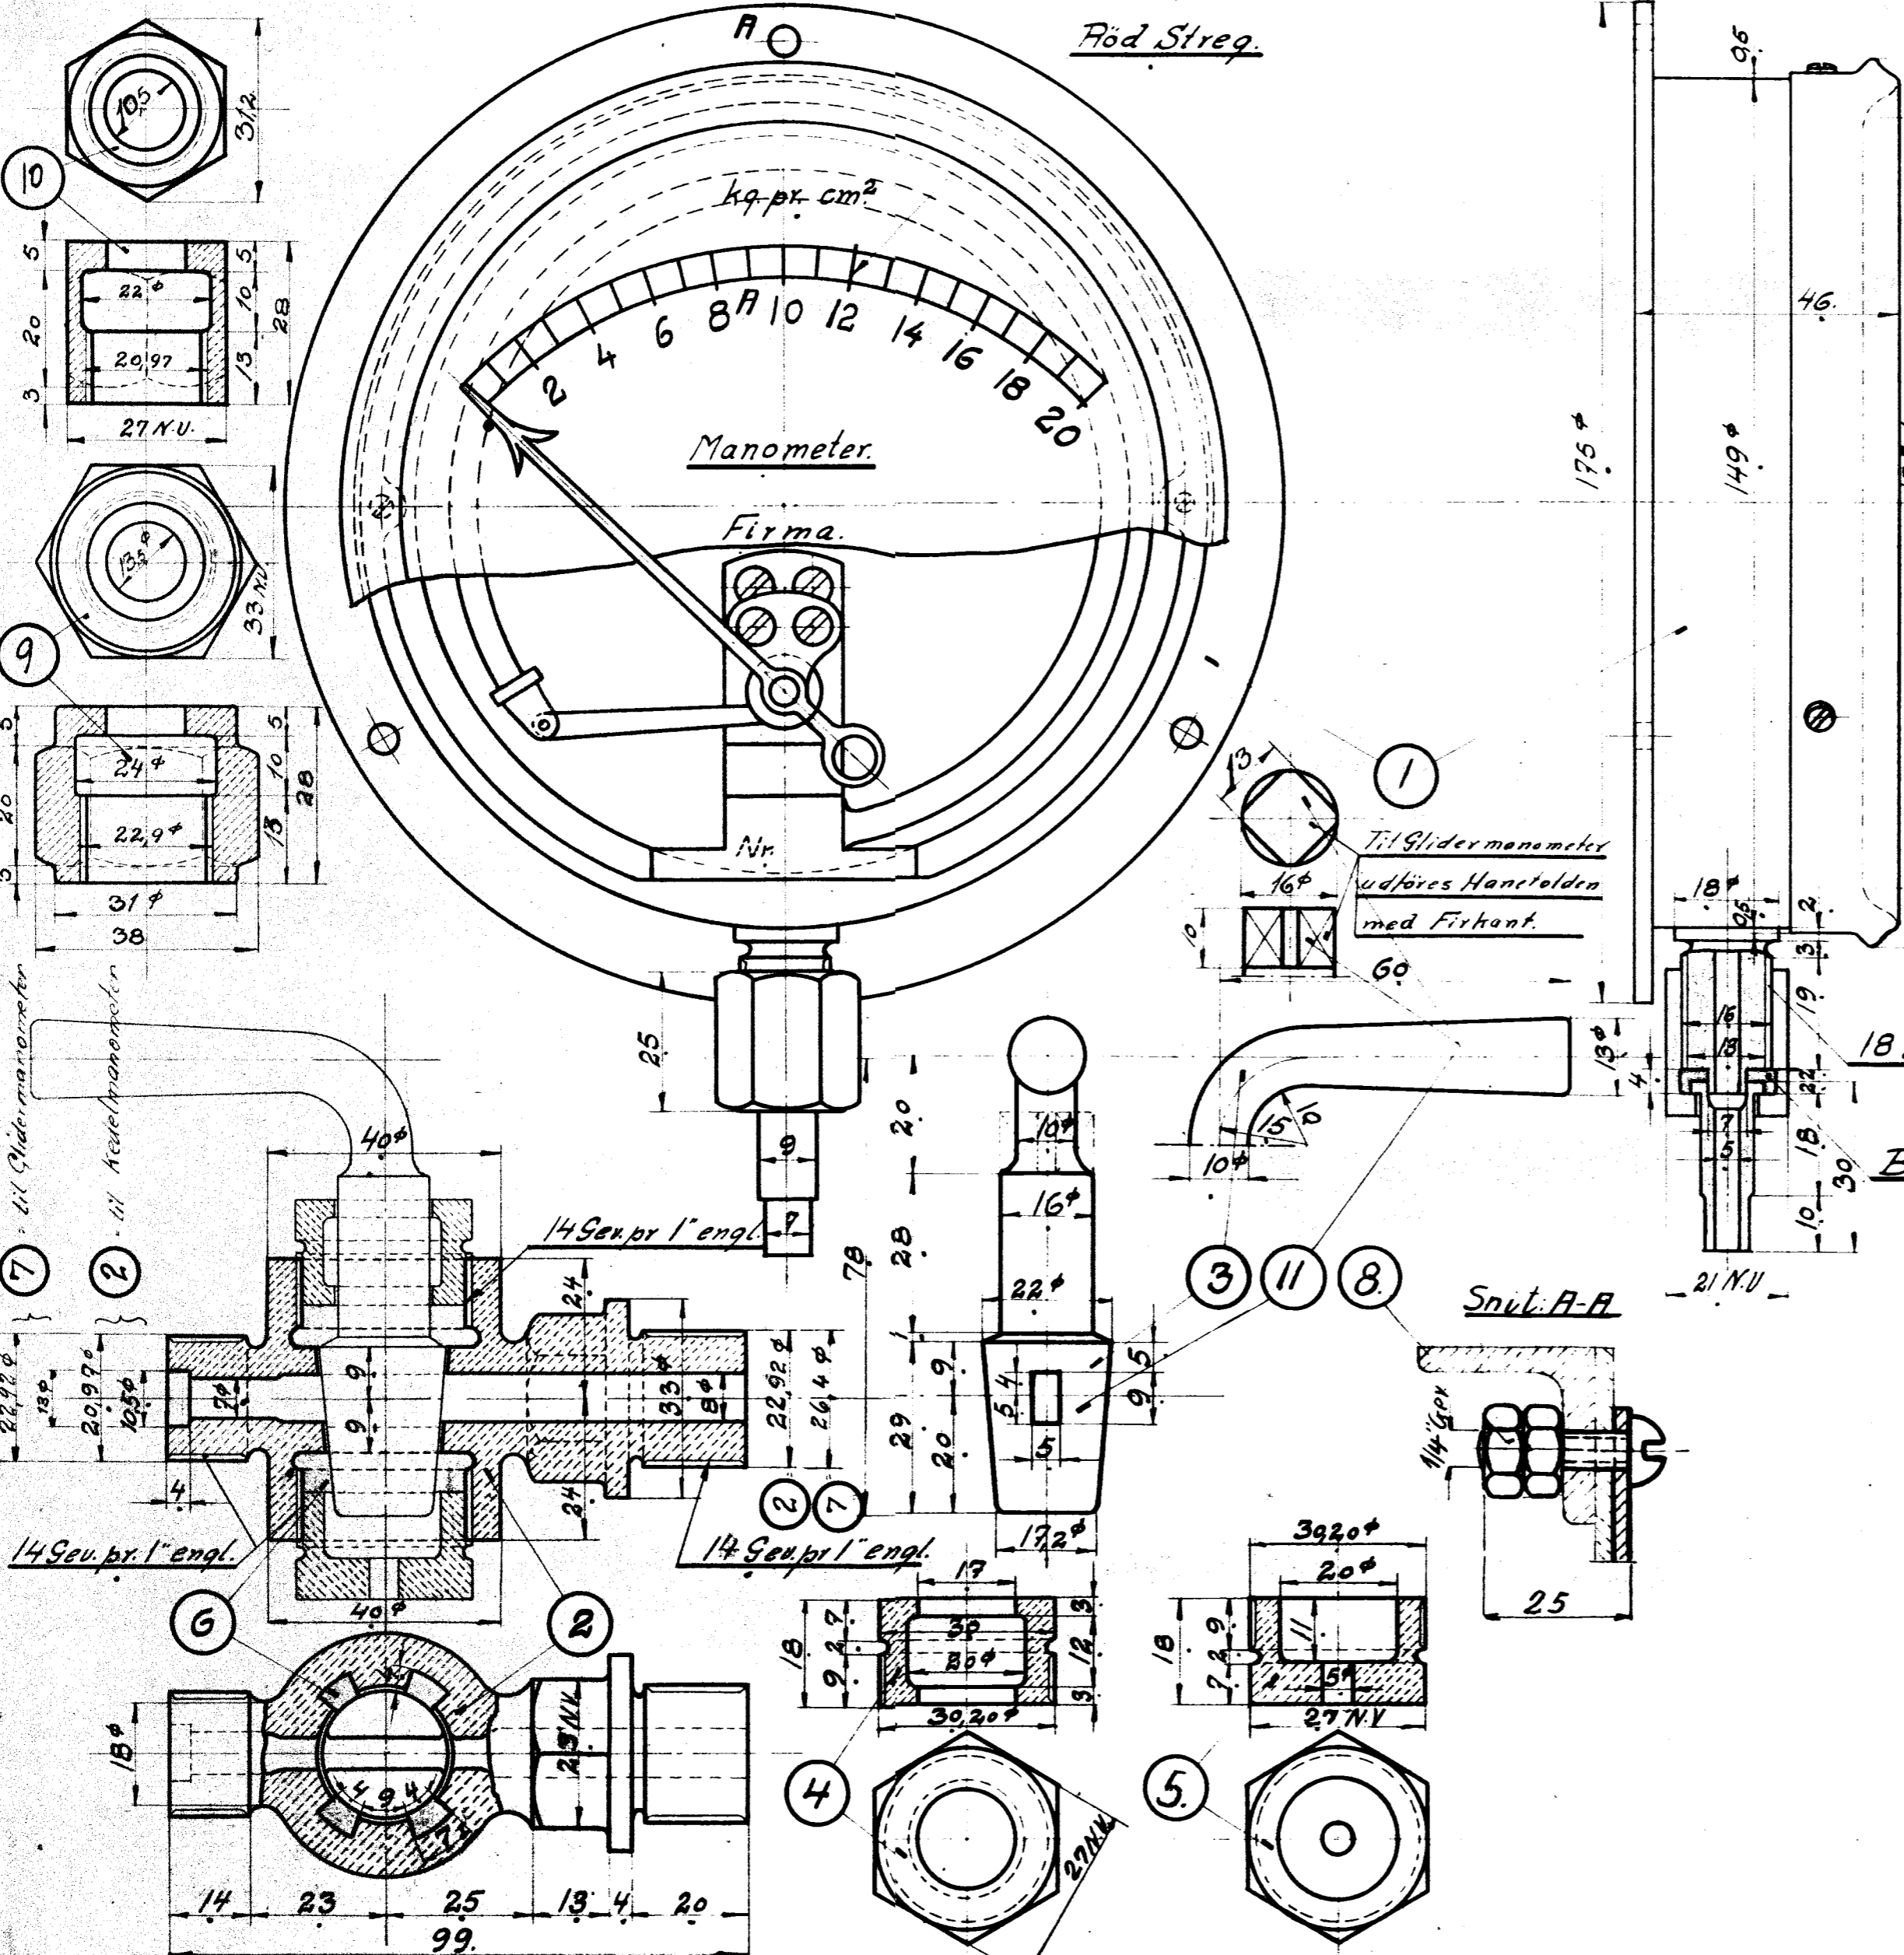

Rød Streg.

Stykliste Nr. 31076.

Merke	Stk	Belegnelse	Materiale	Benomsnede	Model
	1	Manometer.			Köbes
	2	Hanehus <small>til Hødelmanometer</small>	Høne Bronze	Blank ude.	52L 178
	3	Hønetold <small>til Høne for Hødelmanometer</small>	---	---	52L 178/3
	4	Påkmøttrik	---	---	1L 280
	5	---	---	---	1L 281.
	6	Div. Pålning	Røde Bibe	Asbest.	
	7	Hønetold <small>til Hødelmanometer</small>	Høne bronze		52L 178
	8	Kørrskrue 2 Møtrik	Fløsjern		1/4" x 25
	9	Omløbermøttrik	Høne bronze		
	10	---			
	11	Hønetold <small>til Høne for Hødelmanometer</small>			52L 178/11

Manometeret har Støbejerns Kasse og emailleeret Uiser plade.

**A/S FRICH'S AARHUS**

Kedelmanometer med Høne.

ICHT. Lokomotiv.

Tegnet af	Maalestok	Tegn. Nr.	Gr. 4
Revd: ✓	1:1	52L-178.	
Data: 4-8-25		C. Høgaard Nielsen.	