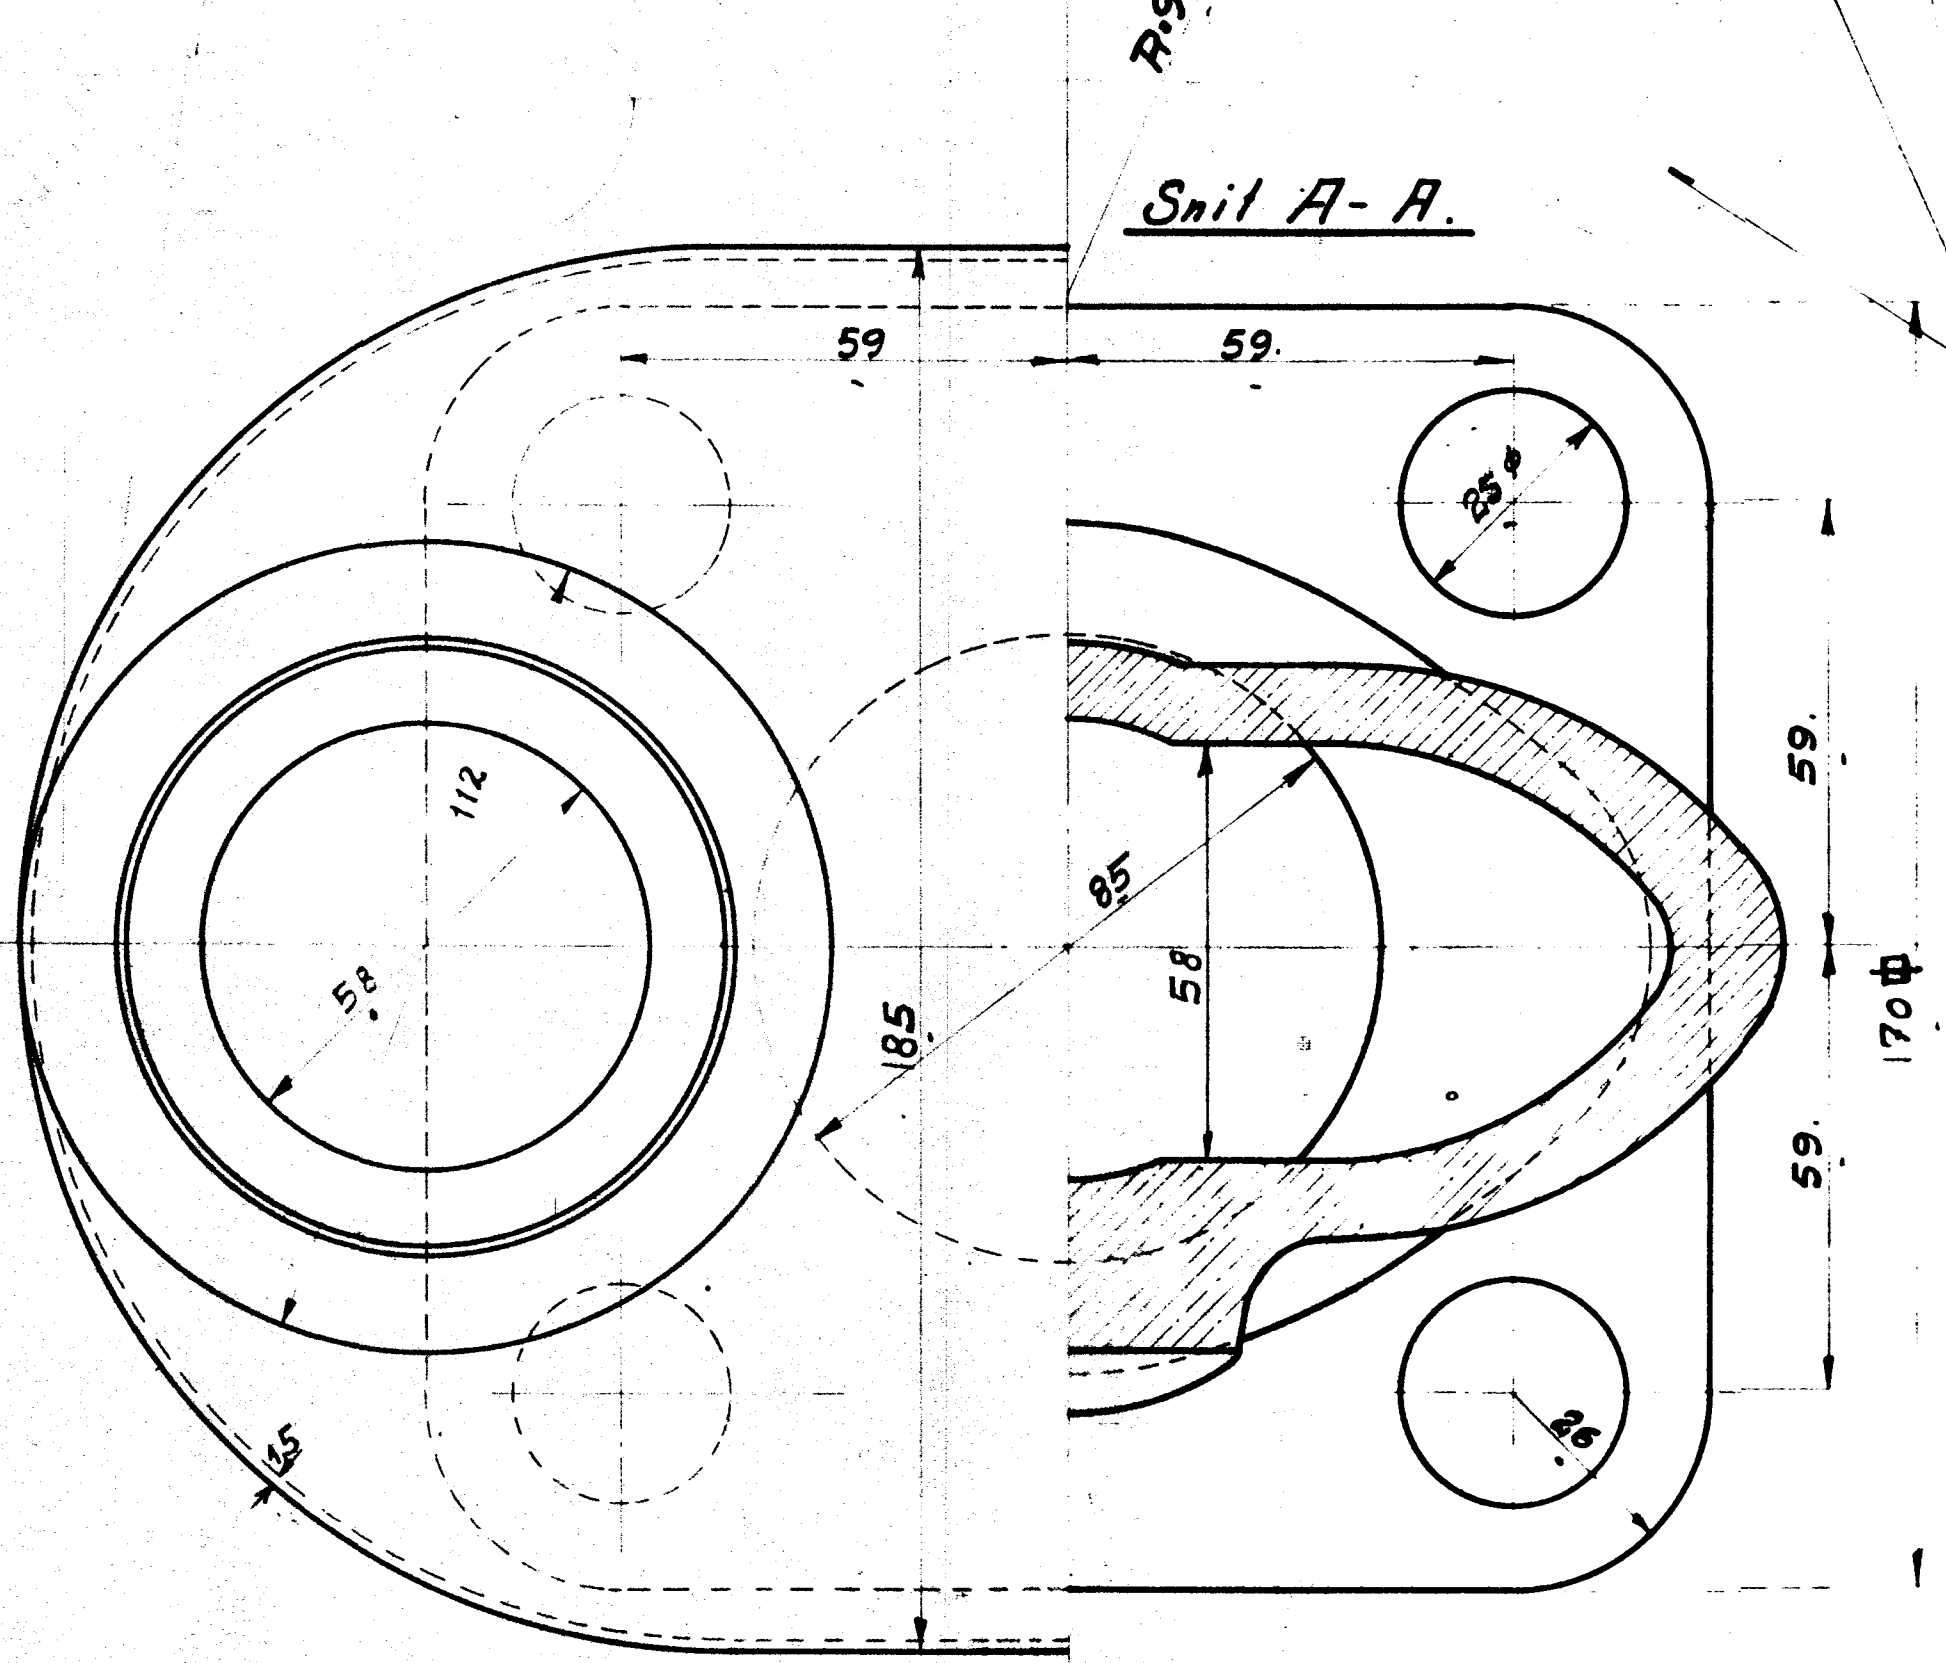

Stykkliste Nr. 31071.

Mat. he	Stk	Betegnelse.	Mate. Beend. vialt god.	Beend. grad. efter Tegn.	Model Mærke.
	1	Grenstykke	Staal		52L-165

A/S FRICHS AARHUS

Grenstykke til Kædel-Sikkerhedsventil
10.H.T. Lokomotiv.

Tegnet af: <i>Ch. Jensen</i>	Maalestok:	Tegn. Nr.	Gr. 4.
Revideret af: <i>Alm.</i>	1:1	52L-165	
Dato: 4-3-25			