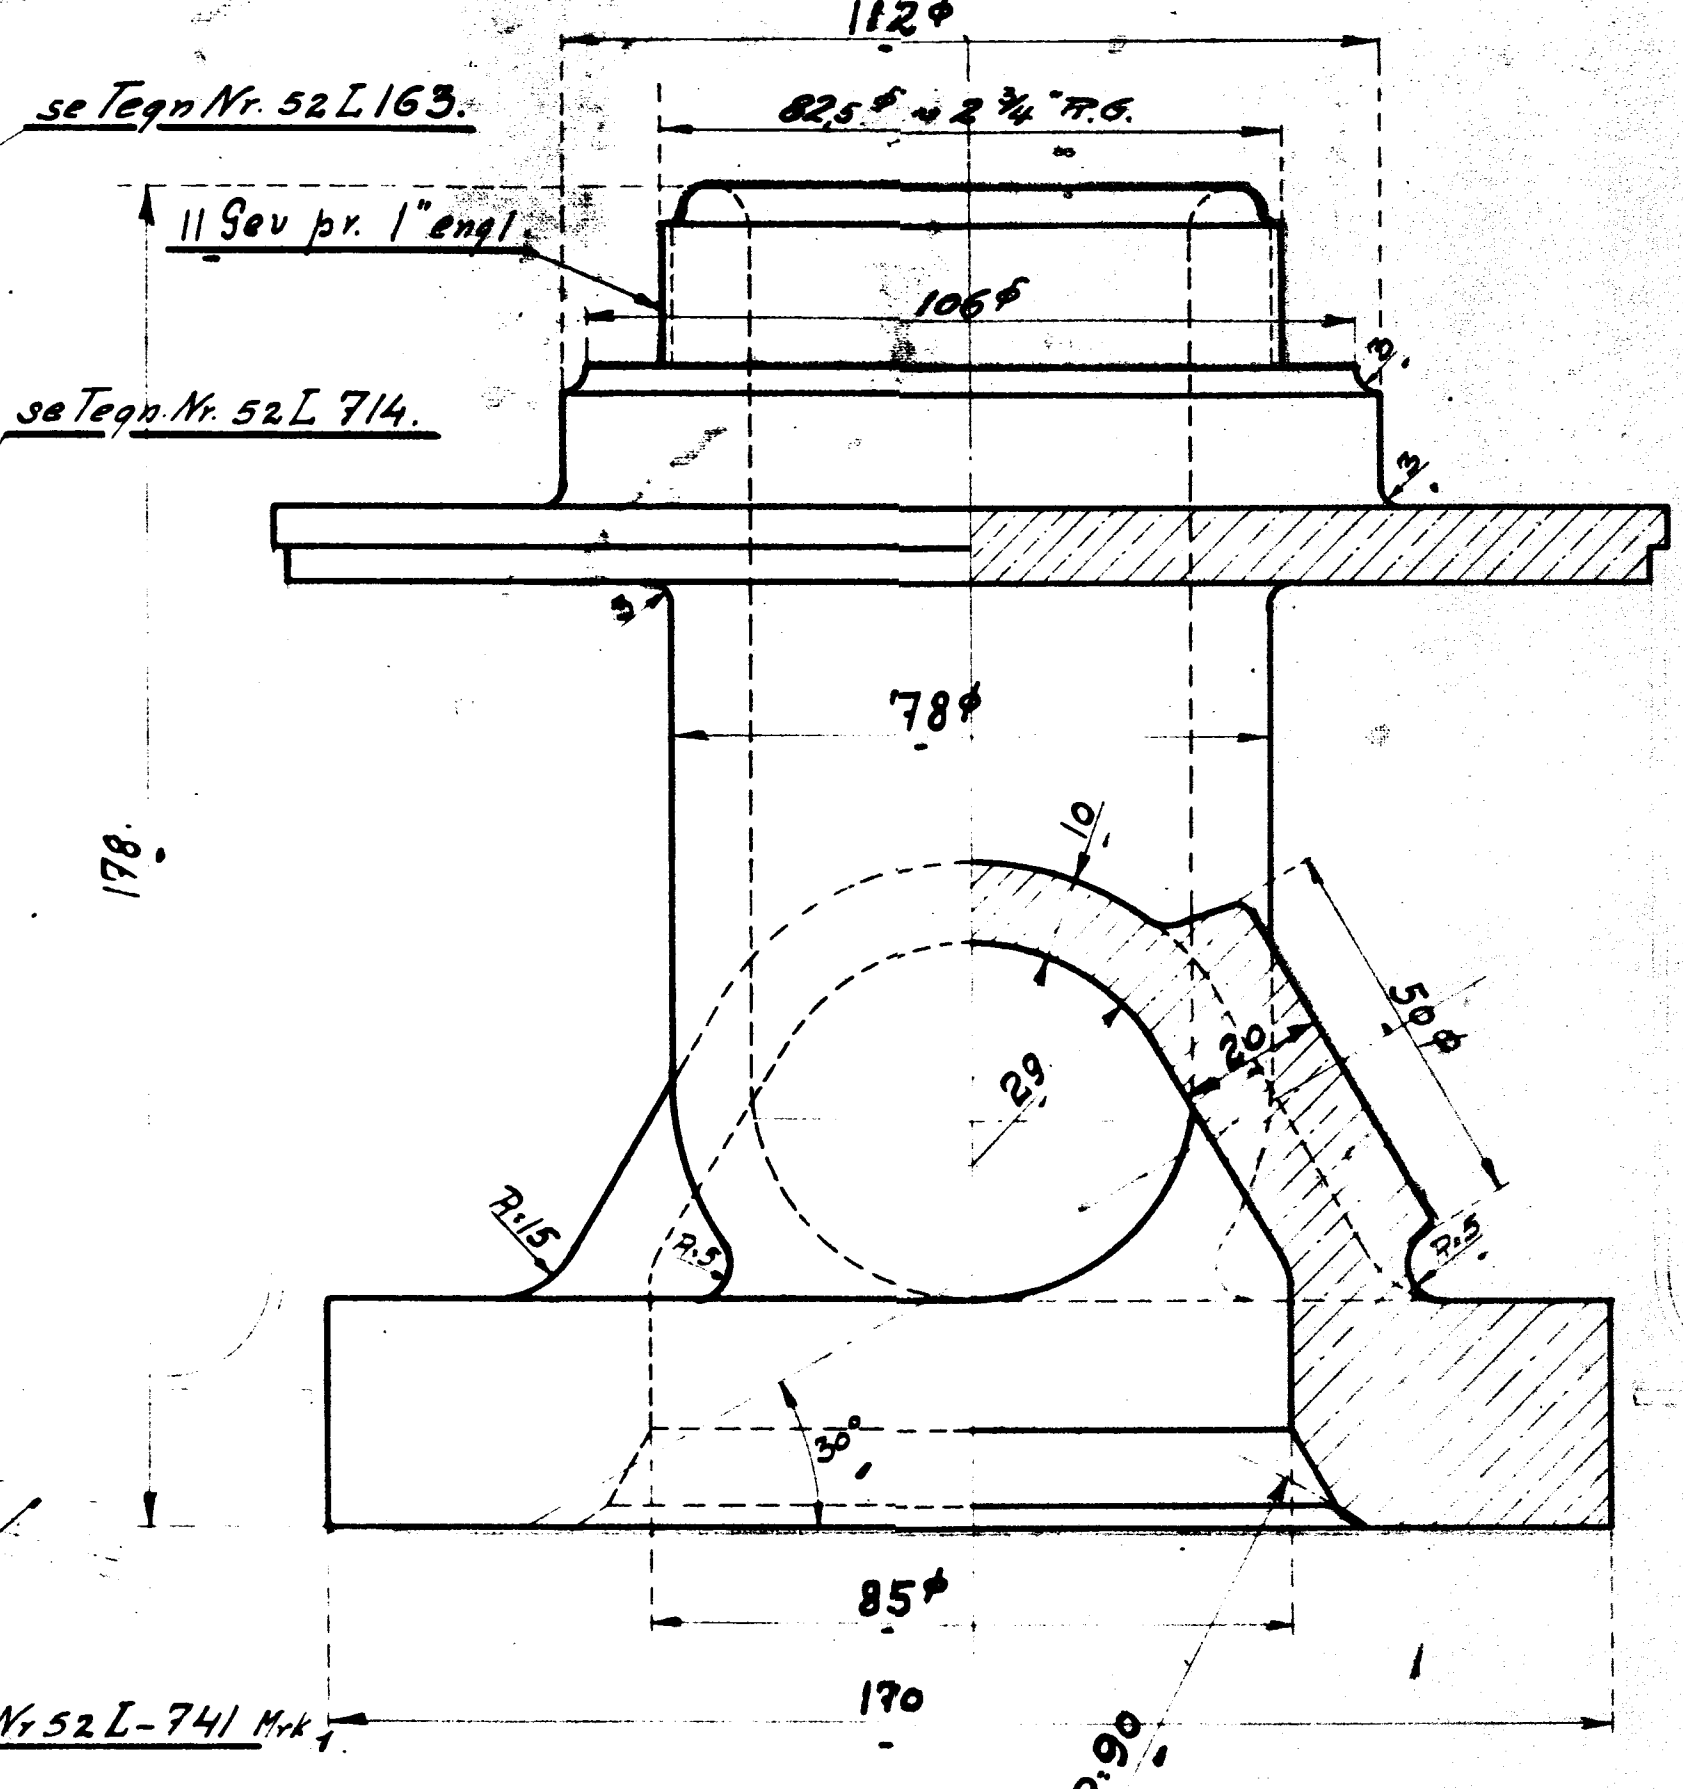

Stykkliste Nr. 31071.

Mat. he	Stk	Betegnelse.	Mate. Beend. vialt god.	Beend. grad. efter Tegn.	Model Mærke.
	1	Grenstykke	Staal		52L-165

A/S FRICHS AARHUS

Grenstykke til Kædel-Sikkerhedsventil
10.H.T. Lokomotiv.

Tegnet af: <i>Ch. Jensen</i>	Maalestok:	Tegn. Nr.	Gr. 4.
Revideret af: <i>Alm.</i>	1:1	52L-165	
Dato: 4-3-25			