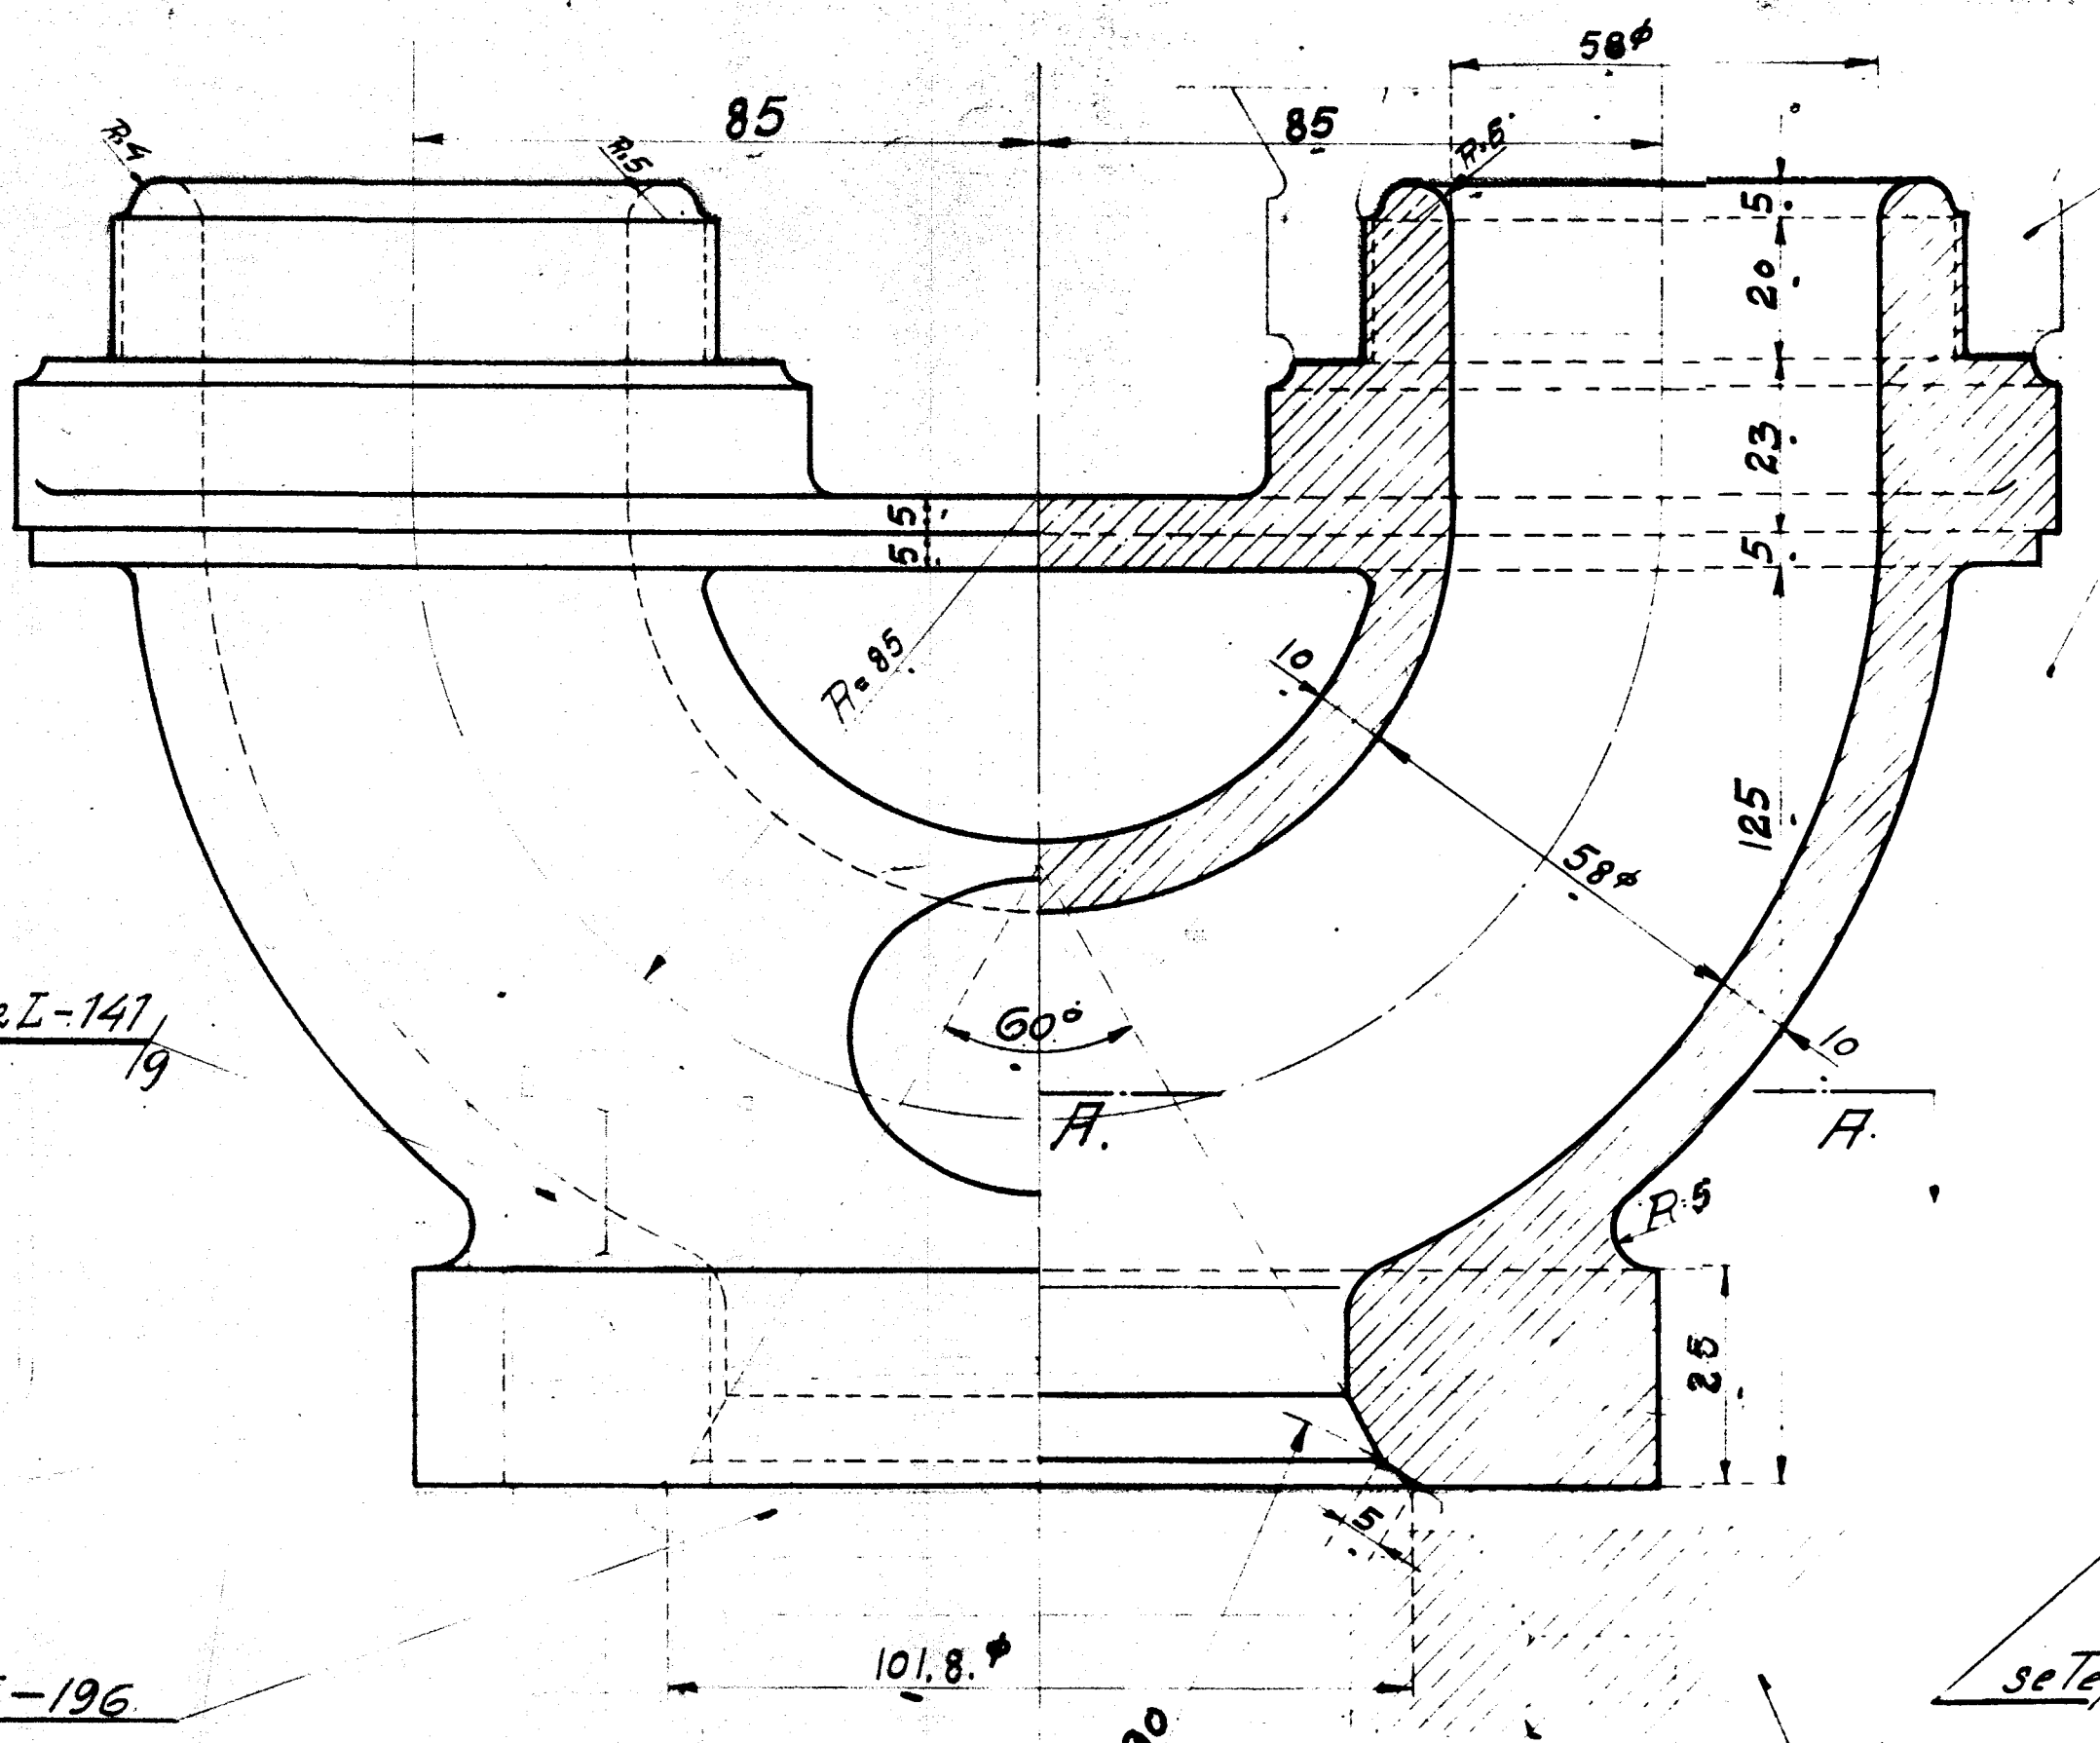

Stykkliste Nr. 31071.

Mat. he	Stk	Betegnelse.	Mate. Beend. vialt god.	Beend. grad. efter Tegn.	Model Mærke.
	1	Grenstykke	Staal		52L-165

A/S FRICHS AARHUS

Grenstykke til Kædel-Sikkerhedsventil
10.H.T. Lokomotiv.

Tegnet af: <i>Ch. Jensen</i>	Maalestok:	Tegn. Nr.	Gr. 4.
Revideret af: <i>Alm.</i>	1:1	52L-165	
Dato: 4-3-25			