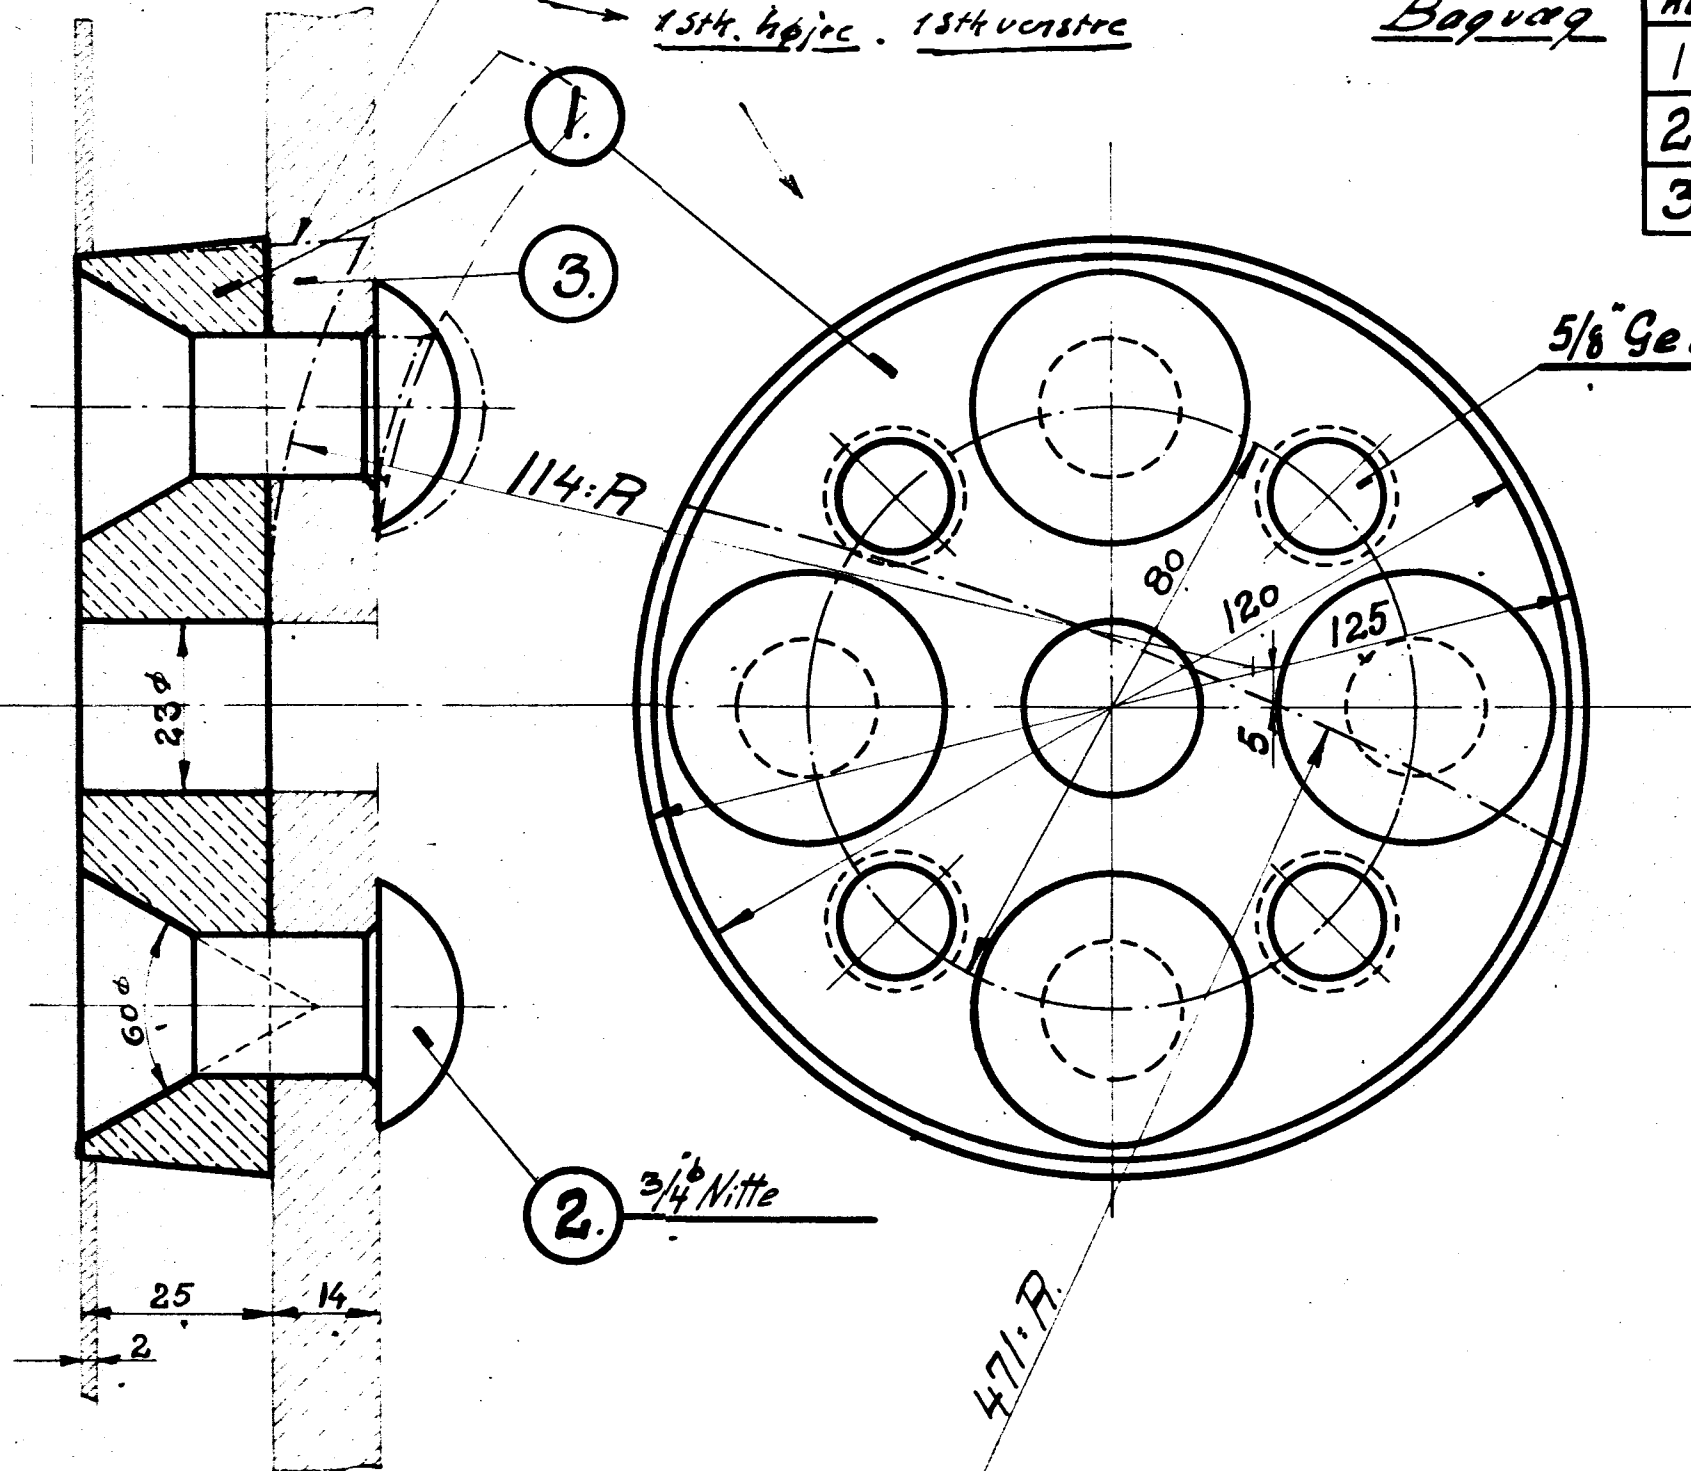

Stykliste Nr. 31055.

Merke	Stk	Betegnelse	Materiale	Behold grad	Model Marke.
1	2	Studs	Fluss Jern		Ramme - Affald
2	16	Nitte $\frac{3}{4} \times 60$	---		
3	2	Studs	---		Affald fra Kobberstand

2 Stk. efter stiplede Linie; tilpasses efter Hædel -
 1 Stk. højre . 1 Stk. venstre Bogværq

$\frac{5}{8}$ Gev. - se Tegn. Nr. 52L-141
 Ark. 13.

A/S FRICHS AARHUS

Studs til Vandstands-		
viser.		10-H.T. Lokomotiv.
Tegnet af: F.	Maalstok	Tegn. Nr. Gr. 3.
Revideret: F.	1:1	52L-135.
Dato: 28-4-25		