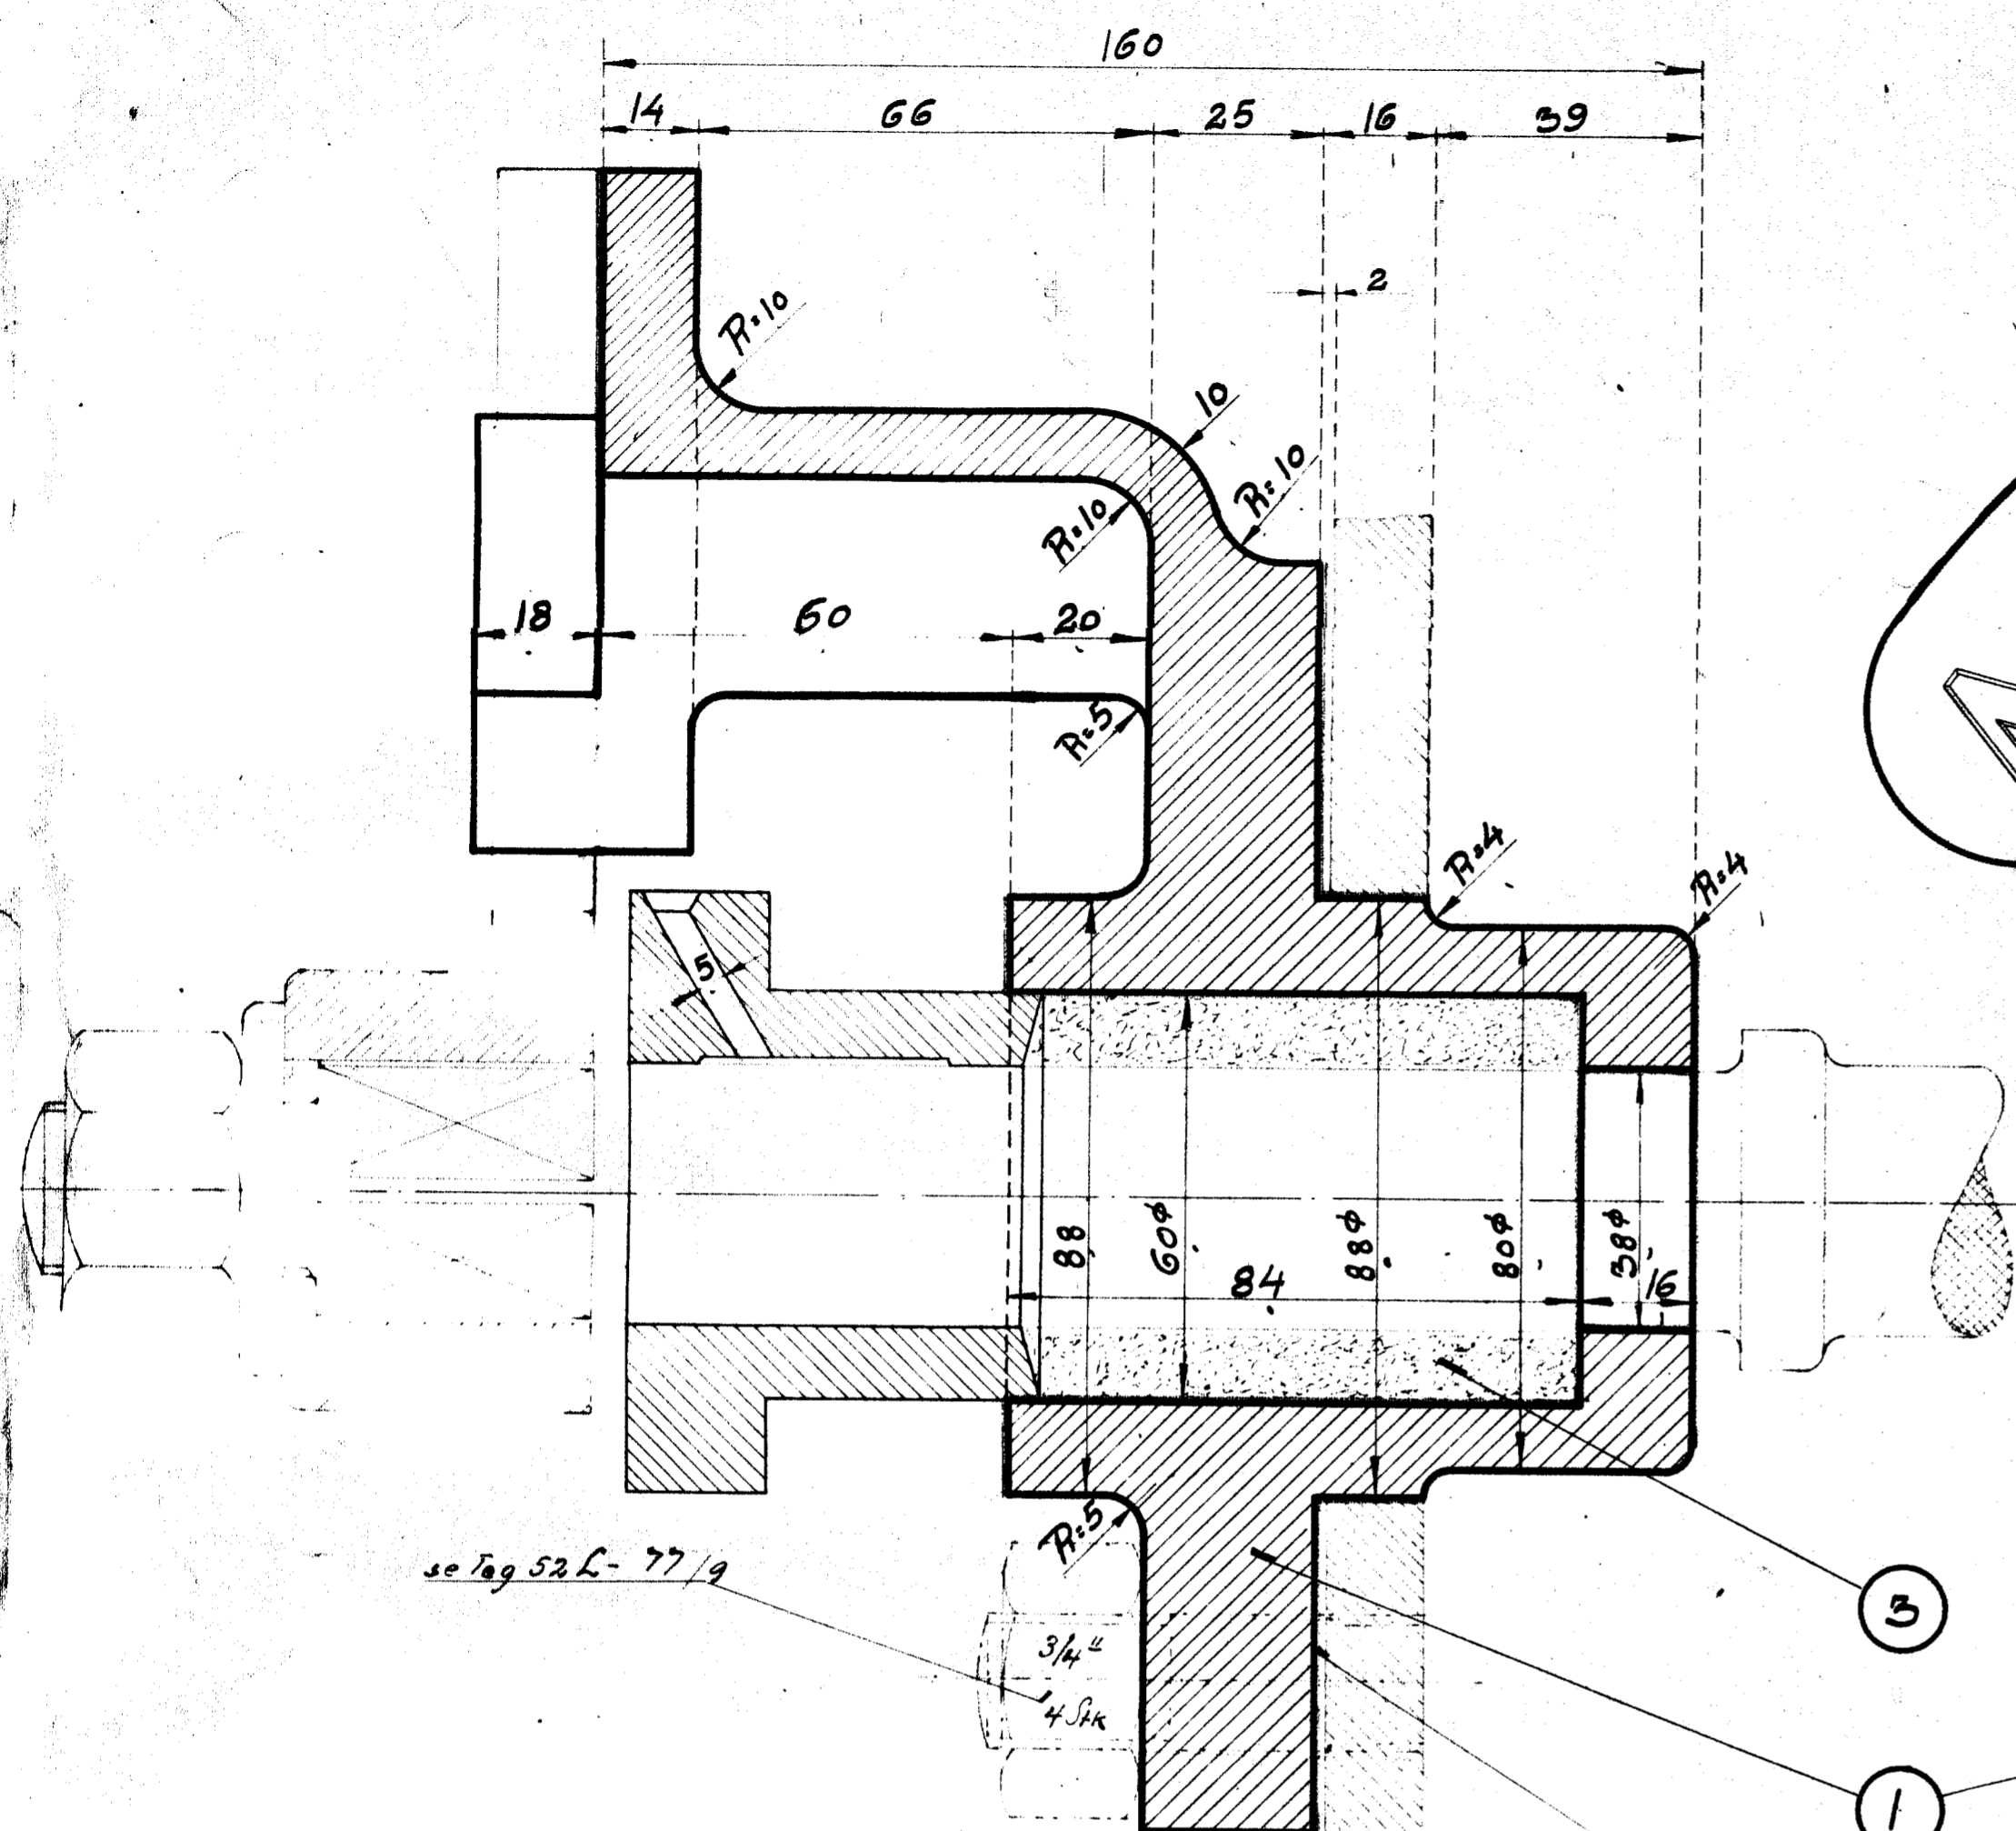

Stykliste Nr. 31048.

Marke	Stk	Betegnelse.	Materiale	Bearbejdet grad	Model
1	1	Pakdoase	Stål	over Tegn.	52L-127
2	1	Pakbøsning	—	over alt.	52L-127
3		Pakning	Fedt. sten.		
4	1	— 185 ϕ x 1,5 η	Klinge rit.		

A/S FRICHS AARHUS

Regulator pakdoase.

Tegnet af	Maalestok	Tegn. Nr.	Gr.
Højgaard Nielsen	1:1	52L-127	3
Revideret af			
Dato: 7-4-25			

10-H.T. Lokomotiv.