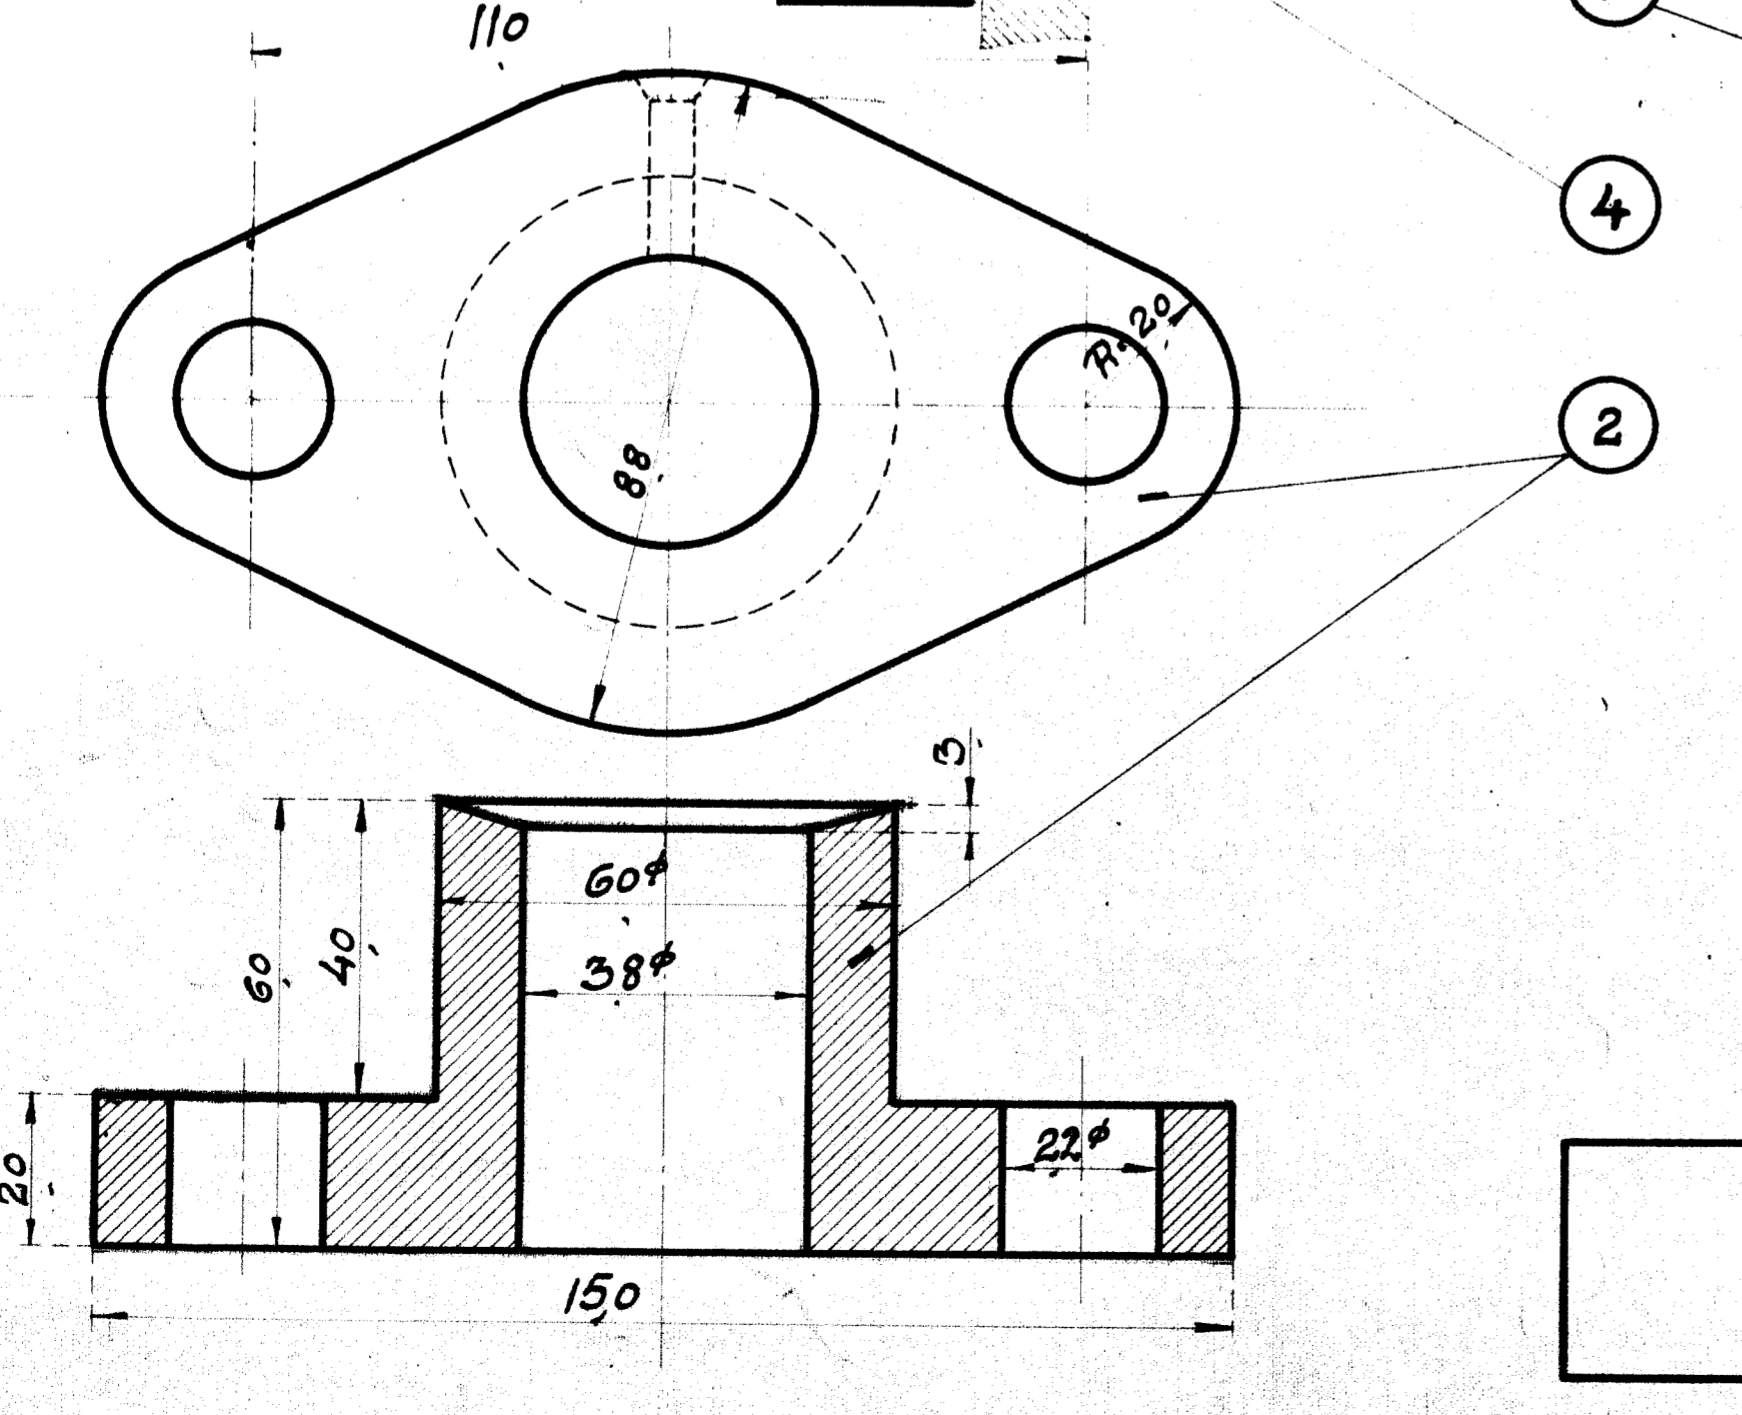

Stykliste Nr. 31048.

Marke	Stk	Betegnelse.	Materiale	Bearbejdet grad	Model
1	1	Pakdoase	Stål	over Tegn.	52L-127
2	1	Pakbøsning	—	over alt.	52L-127
3		Pakning	Fedt. sten.		
4	1	— 185 ϕ x 1,5 η	Klinge rit.		

A/S FRICHS AARHUS

Regulator pakdoase.

Tegnet af	Maalestok	Tegn. Nr.	Gr.
Højgaard Nielsen	1:1	52L-127	3
Revideret af			
Dato: 7-4-25			

10-H.T. Lokomotiv.