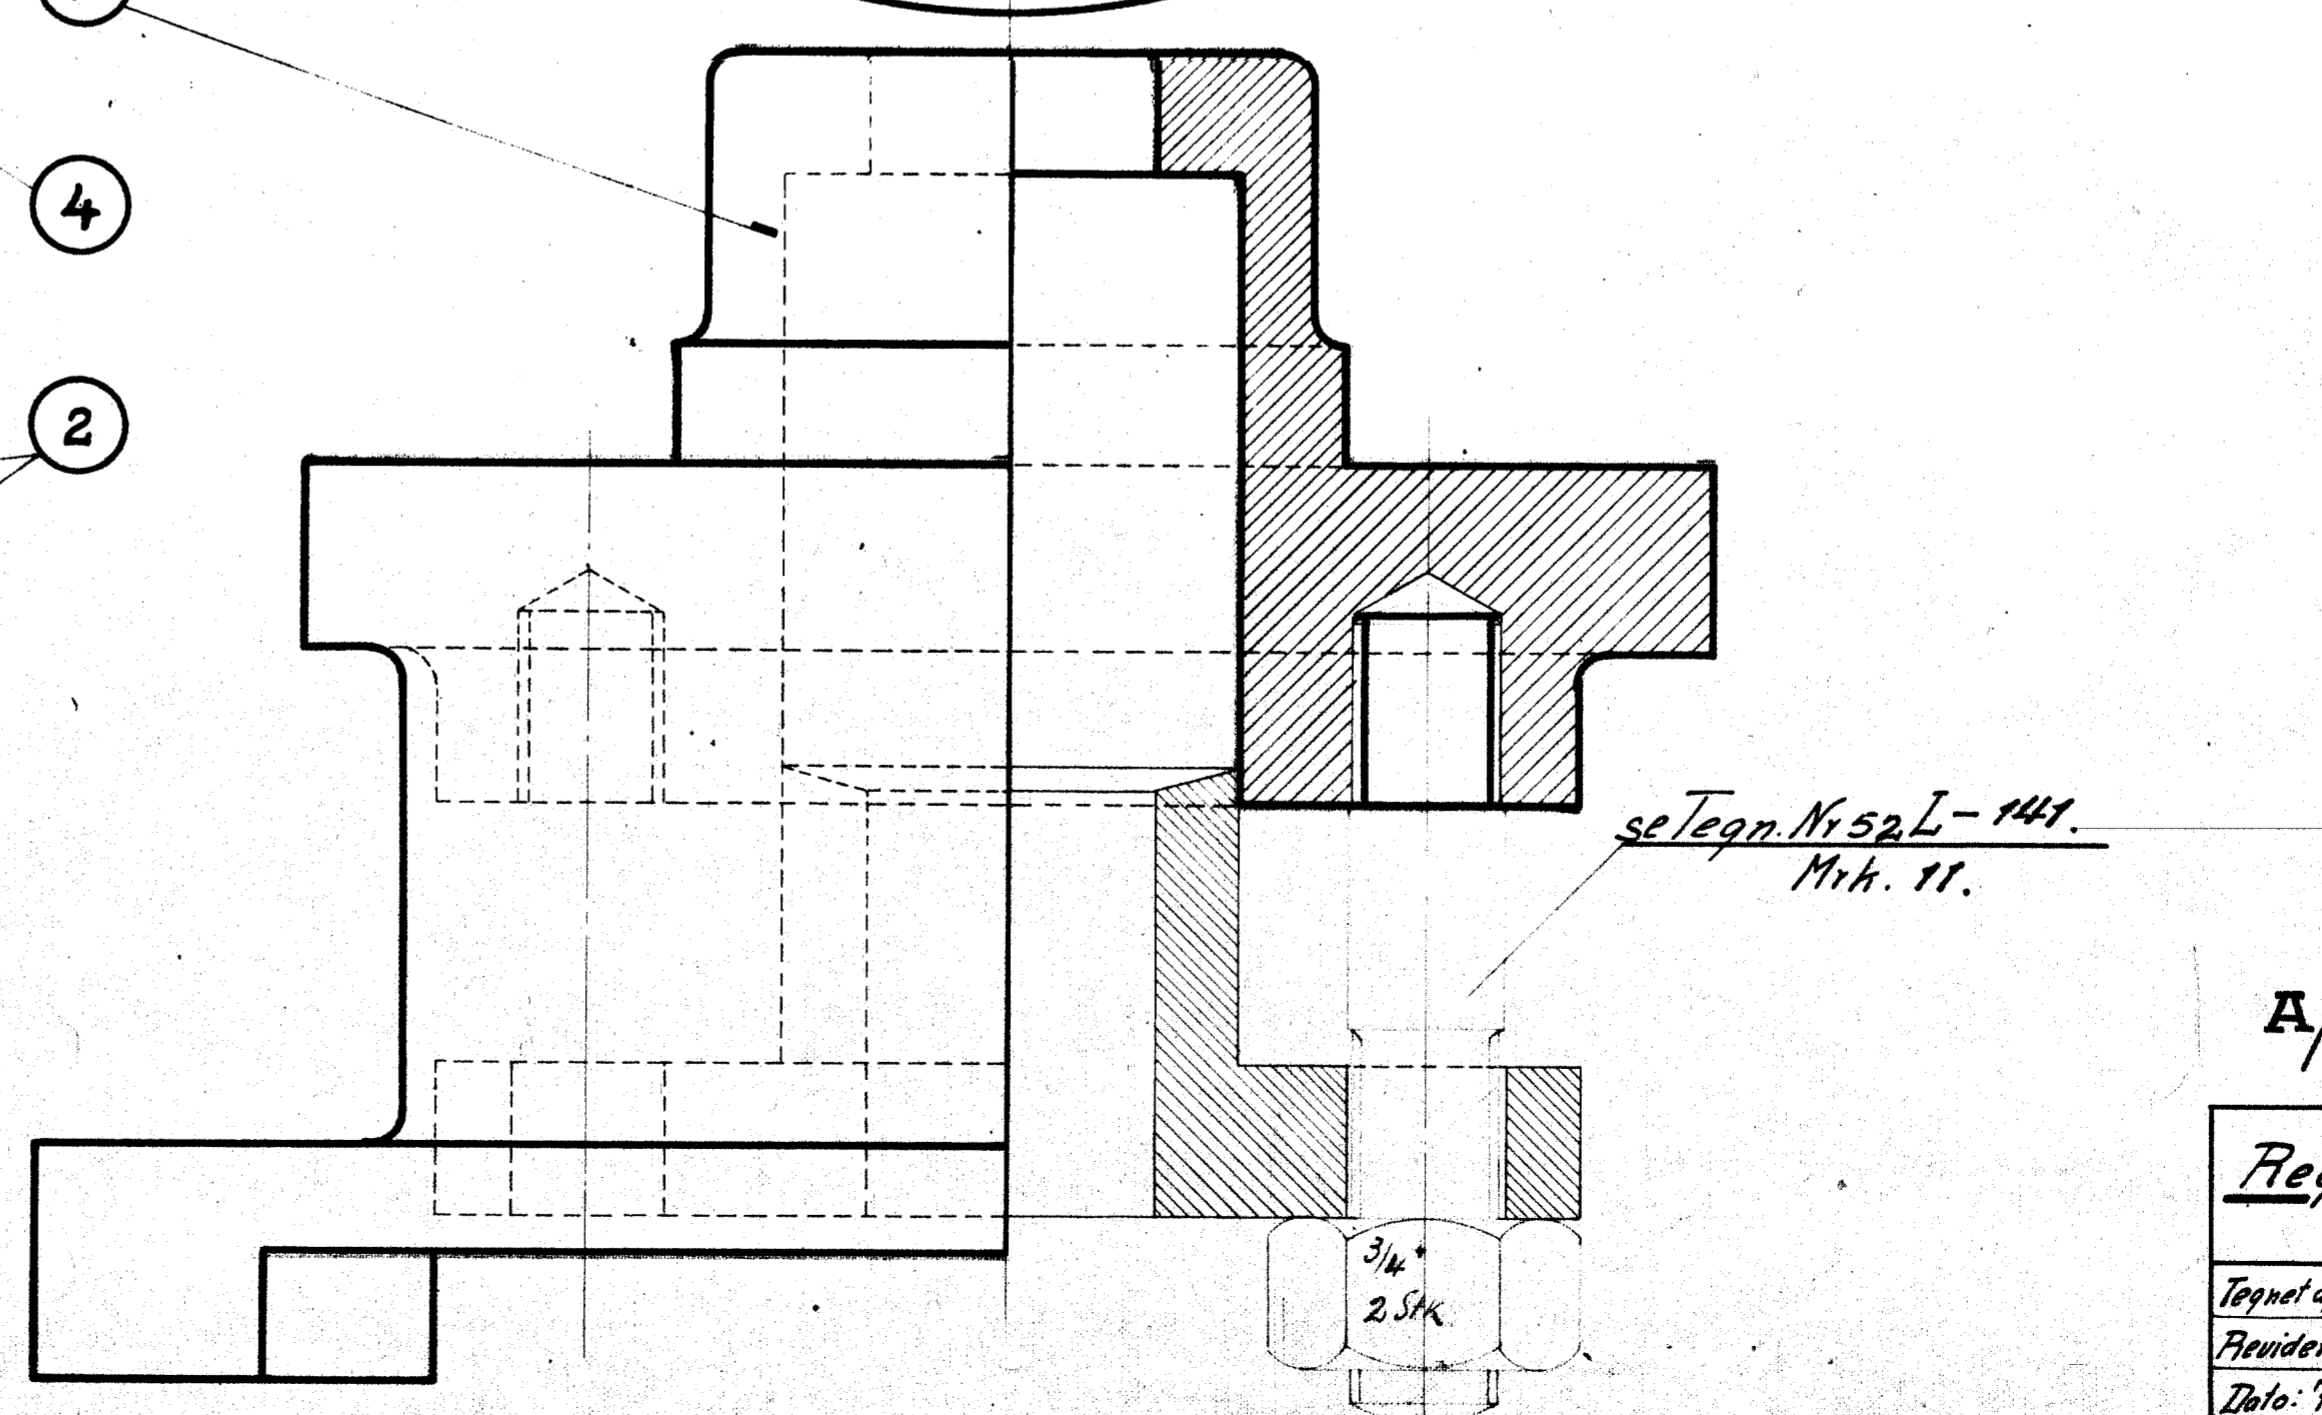

Stykliste Nr. 31048.

Marke	Stk	Betegnelse.	Materiale	Bearbejdet grad	Model
1	1	Pakdoase	Stål	over Tegn.	52L-127
2	1	Pakbøsning	—	over alt.	52L-127
3		Pakning	Fedt. sten.		
4	1	— 185 ϕ x 1,5 η	Klinge rit.		

A/S FRICHS AARHUS

Regulator pakdoase.

Tegnet af	Maalestok	Tegn. Nr.	Gr.
Højgaard Nielsen	1:1	52L-127	3
Revideret af			
Dato: 7-4-25			

10-H.T. Lokomotiv.