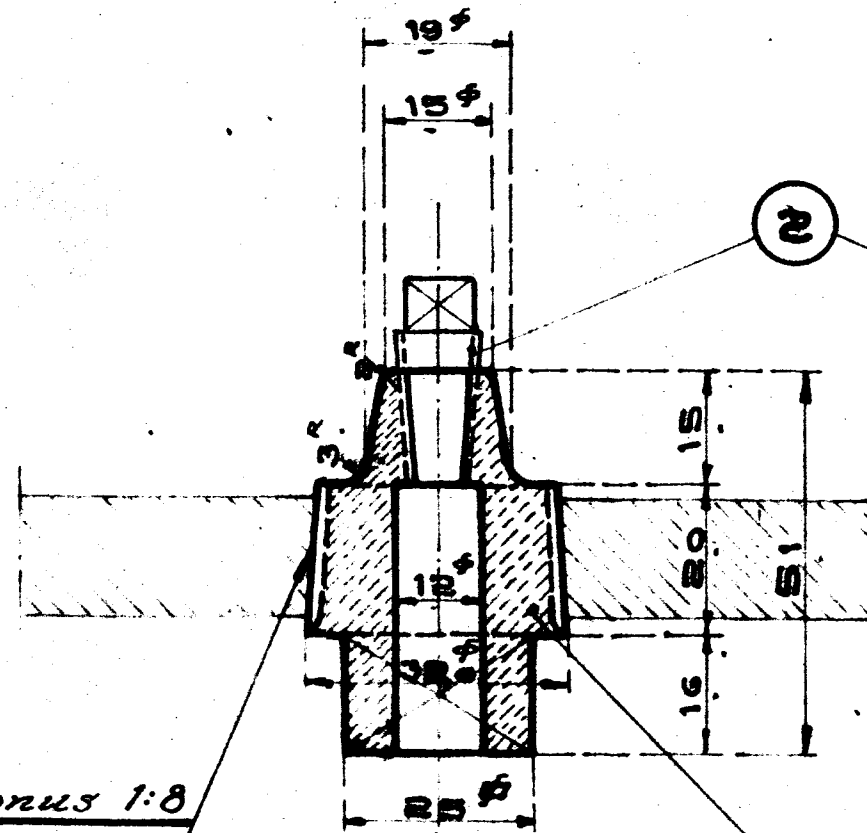

STYKLISTE NO. 31042.

MARKE	STK	BETEGNELSE	MATERIALE	BEARB. GRAD	MODEL MARKE
1	2.	Broneplak	Brøn oc	Eller 1/10mm	52L-116 7.
2	2.	Tinprop	Tin.	---	
3					

10 Bev pr. 1" engl.
Konus 1:8

Konus 1:8
10 Bev. pr. 1" engl.

A/S FRICHS AARHUS

Smelteprop
10. HT. Lohremot

TECHN. AF:	PROJEKTOR	TECHN. NO.	63
REVIDERET	1:1		
DATO: 26.2.55			52L 116

flm