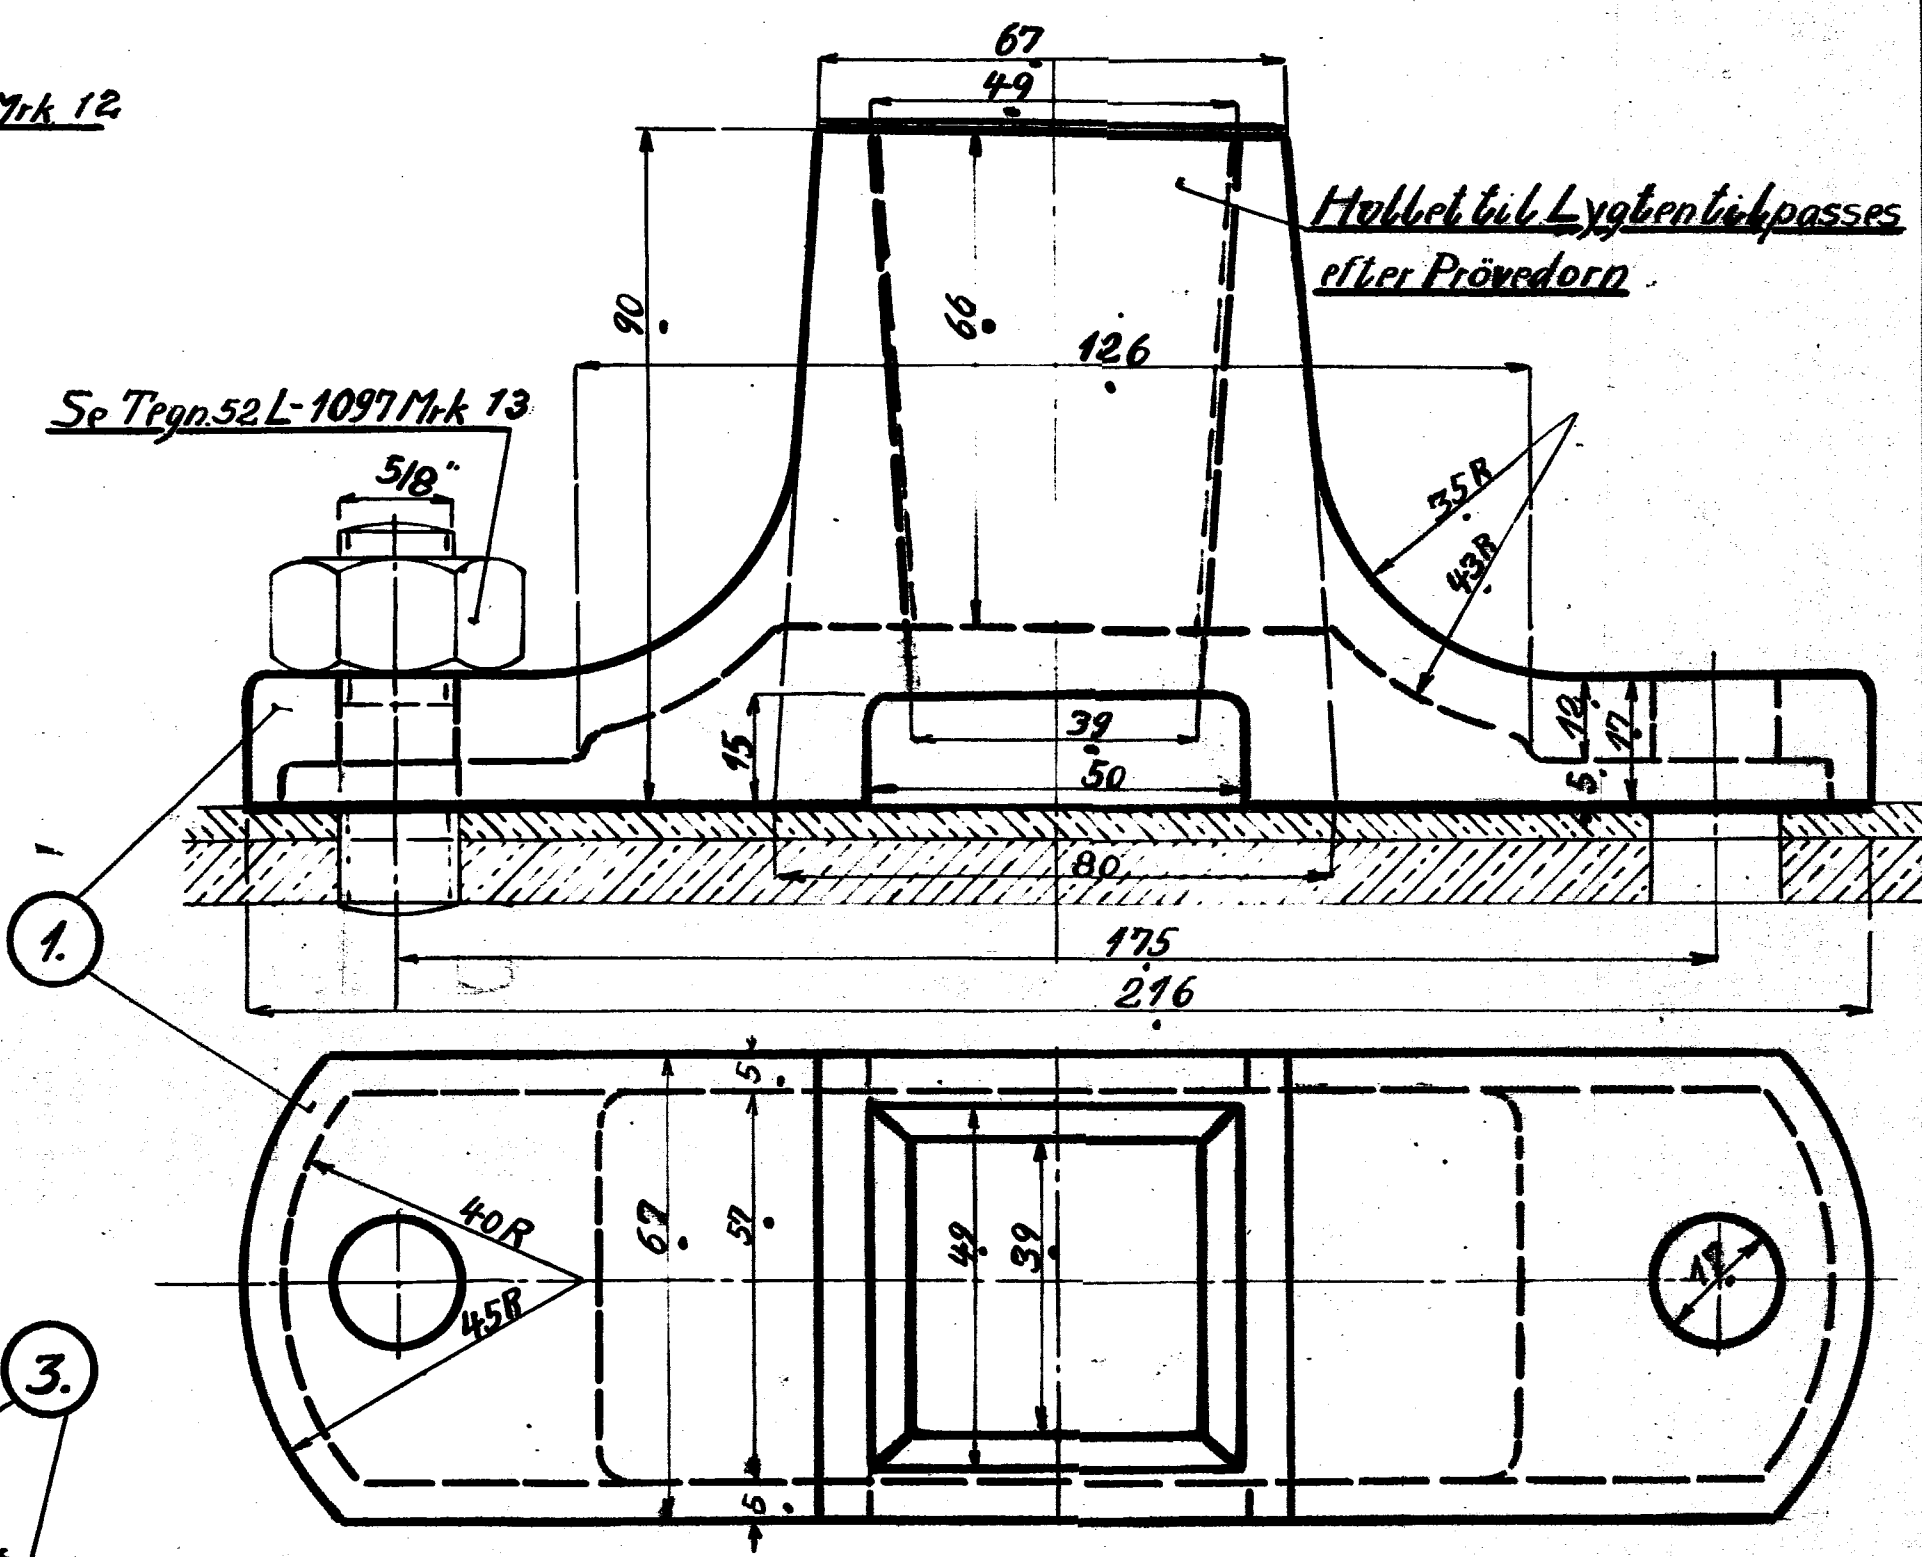

*Stykliste Nr. 31431.*

Mærke	Stk.	Betegnelse	Materiale	Bearbejdning	Model Mærke
	1	2. Lygteholder	Stb. jern	Se Tegn.	52L-1053
	2	1. Konsolplade	Fløj jern		255 x 375 x 4
	3	2. Skraastiver	"		40 x 7 x 730