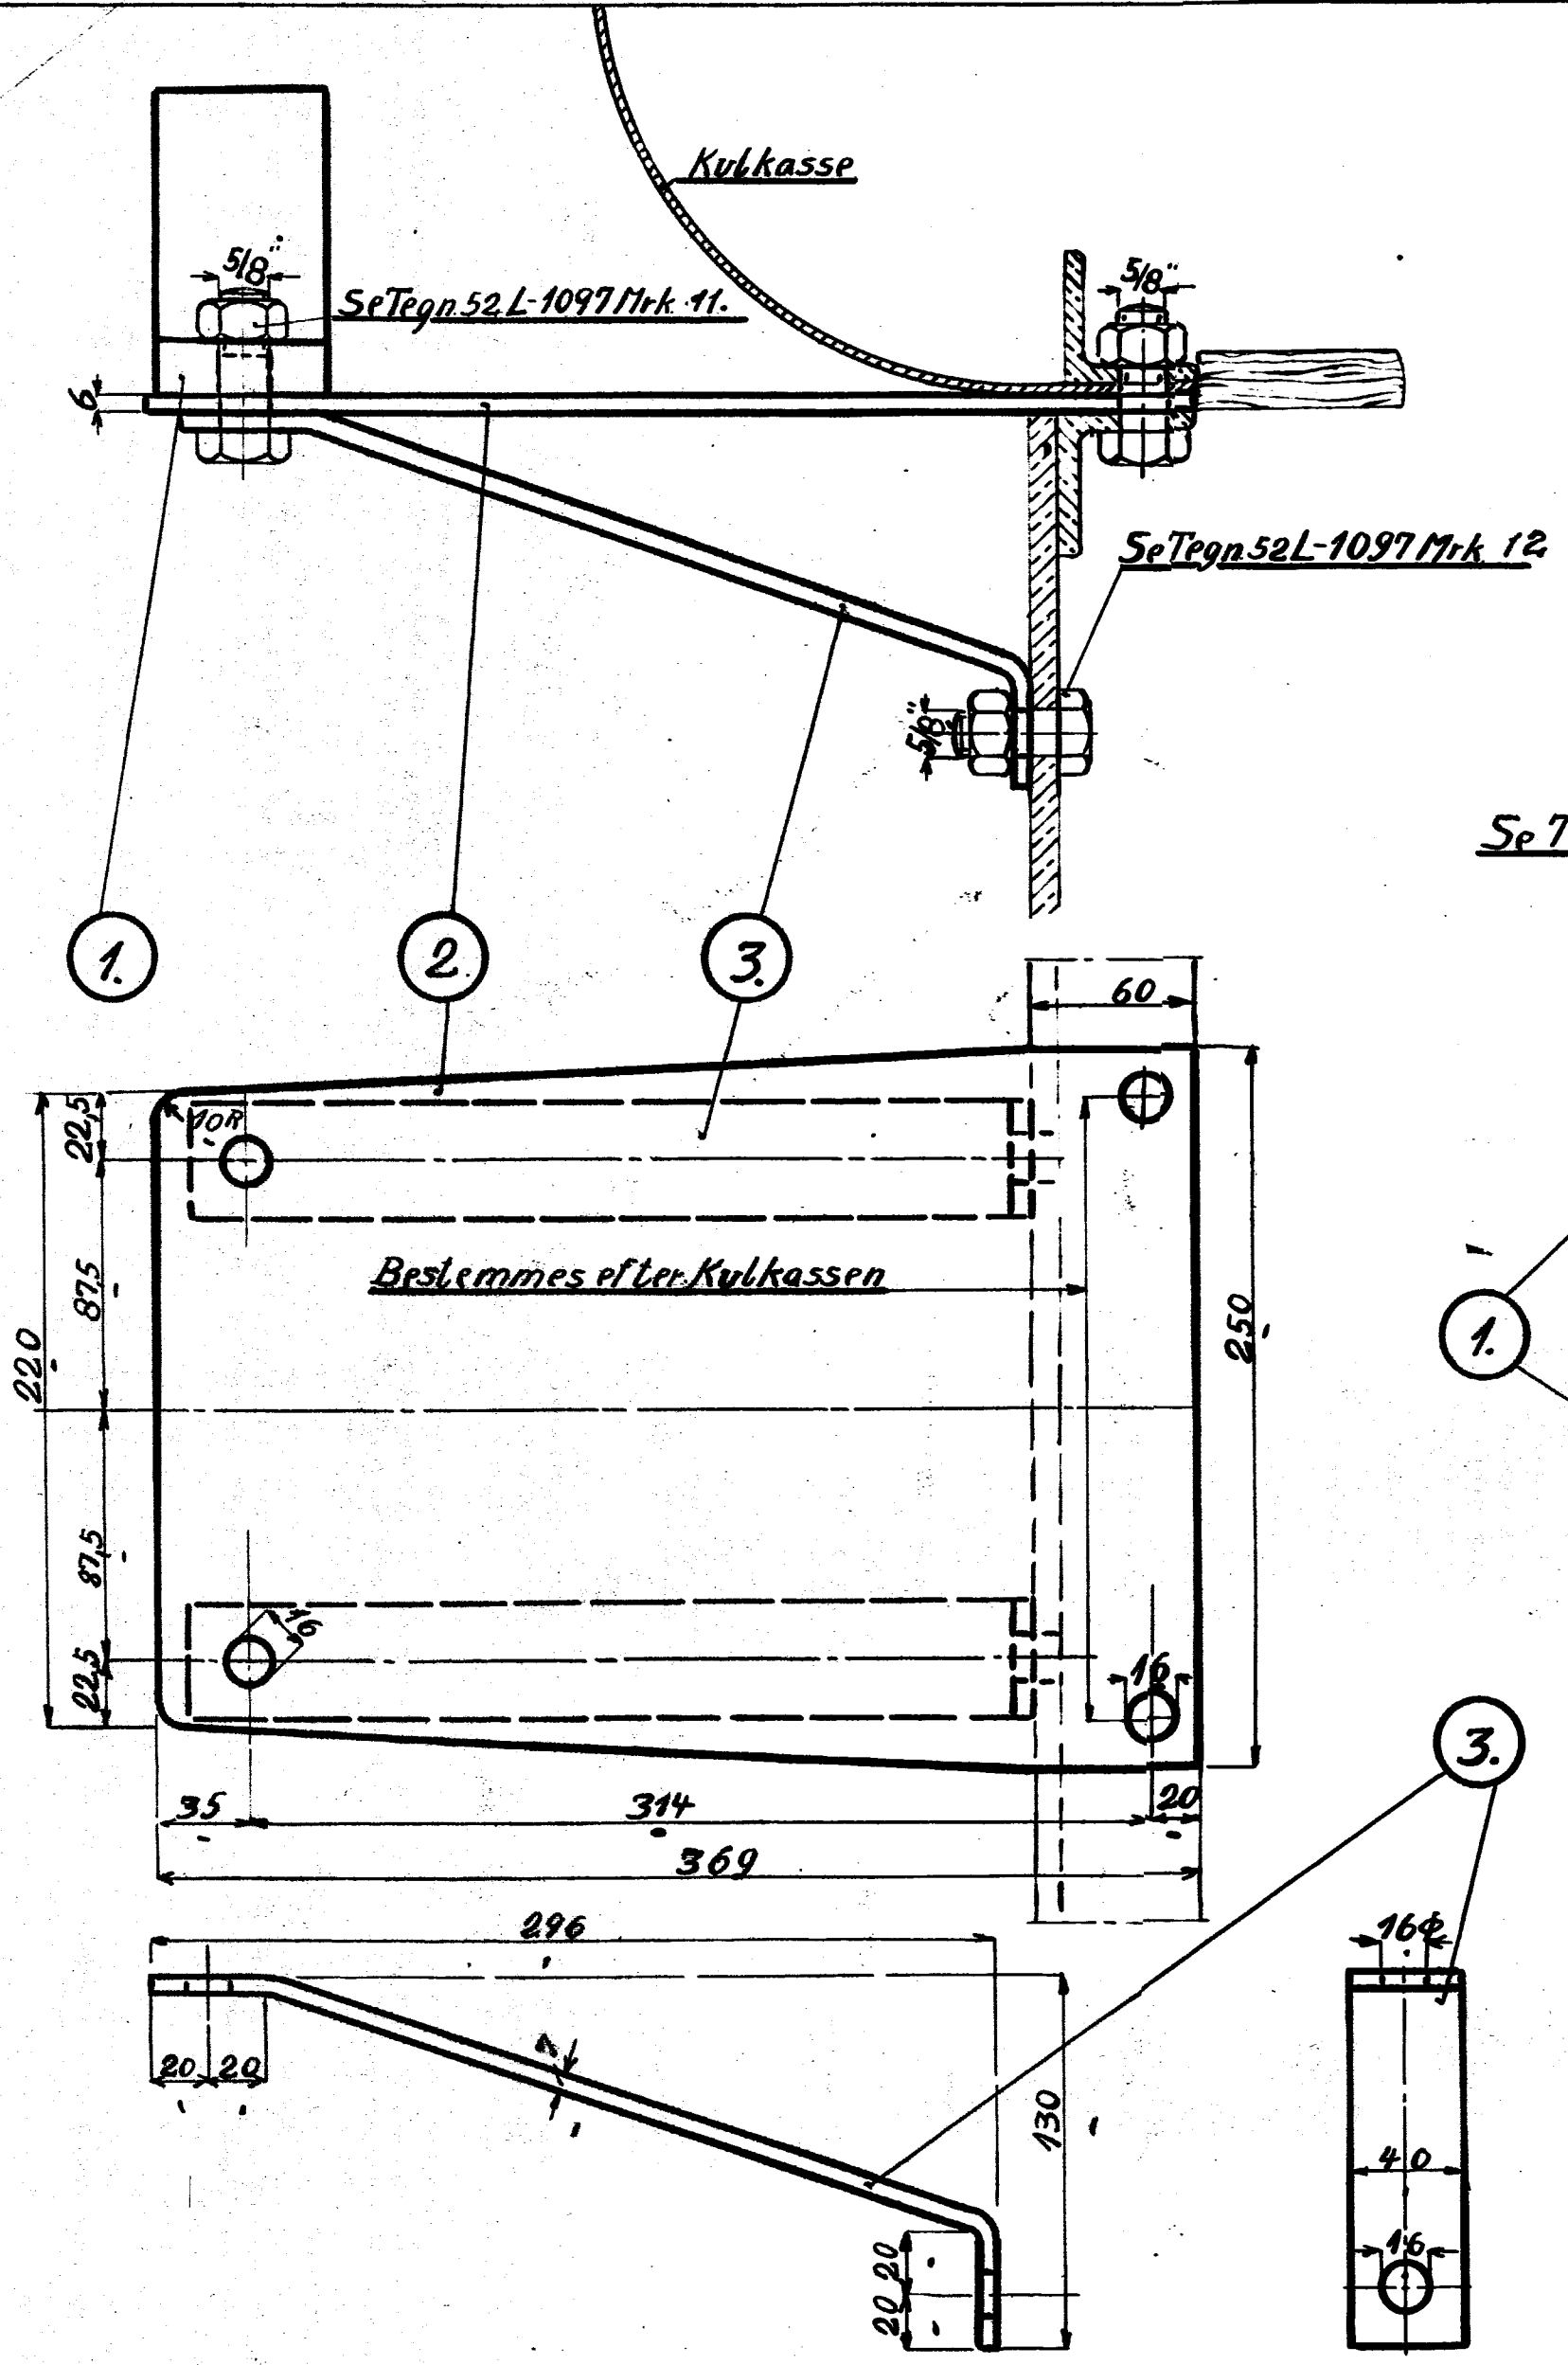

*Stykliste Nr. 31431.*

Mærke	Stk.	Betegnelse	Materiale	Bearbejdning	Model Mærke
	1	2. Lygteholder	Stb. jern	Se Tegn.	52L-1053
	2	1. Konsolplade	Fløj jern		255 x 375 x 4
	3	2. Skraastiver	"		40 x 7 x 730