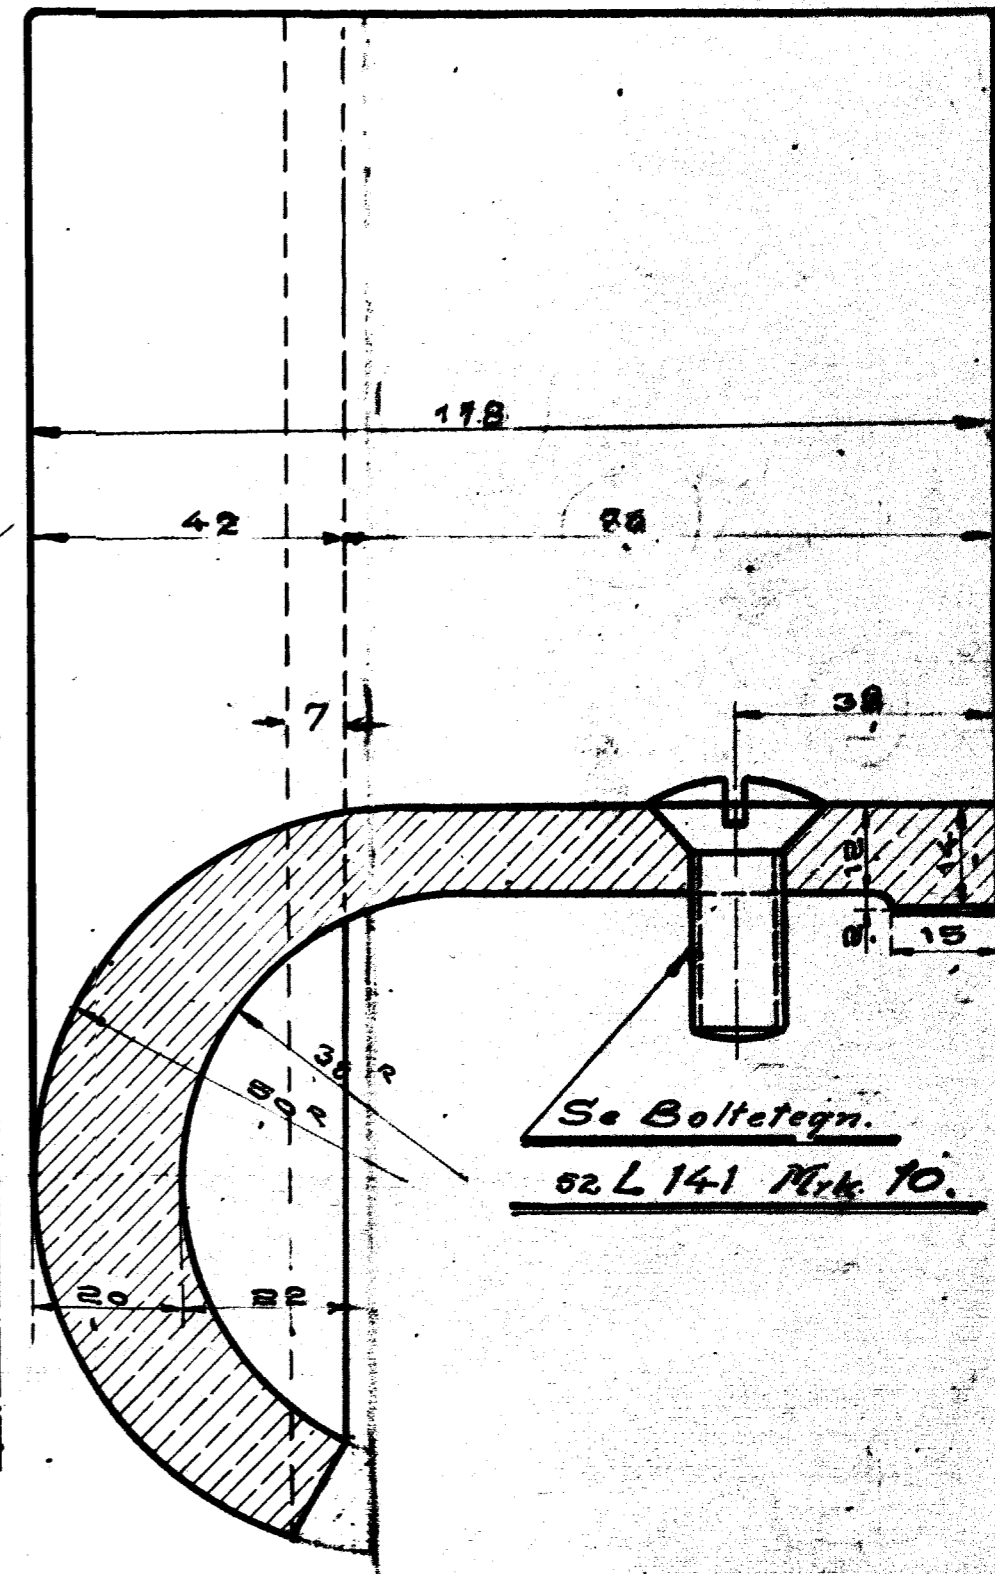

STYKLISTE NO. 31033.

MÆR-KE	STK.	BETEGNELSE.	MATE-RIALE	BARB GRAD	MODEL MÆRKE.
1	1	Fyrhjulsslidplade	Stål	Fjerner Tegn	52 L 90

A/S FRICHS AARHUS.

<u>Fyrhjulsslidplade</u>			
1C-H.T Lokomotive			
TEGNET AF: A.E.A.	MAALESTOK	TEGNINGNR.	B. 3
REVIDERET AF:	1:1	52 L 90	
DATO: 16. 4. 25	1:8		