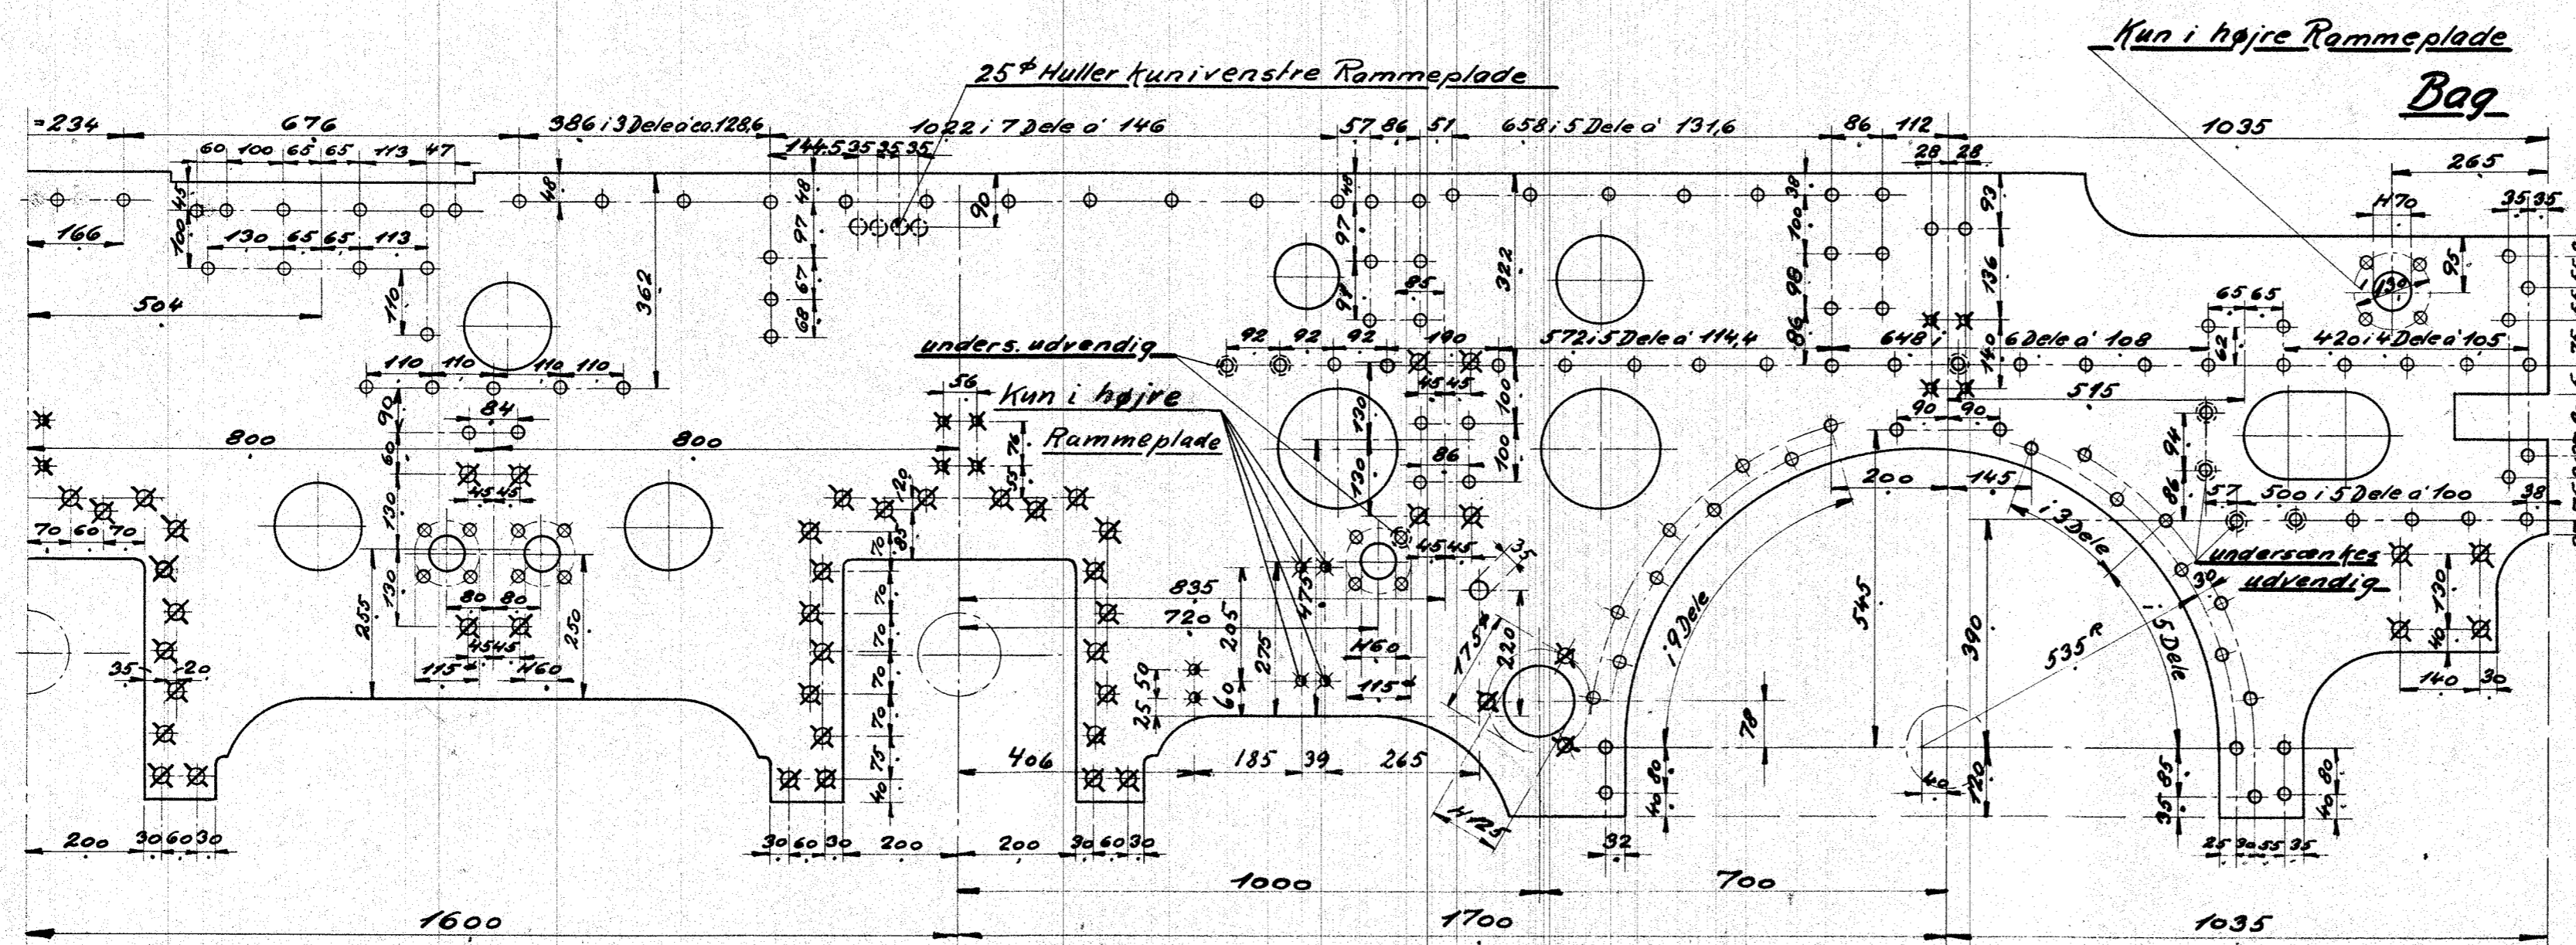

Højre Rammeplade set indvendig fra

-  7/8" Pasbolte
-  3/4" Pasbolte
-  20mm Nægler
-  1/2" Bolte

1/5 FRICHS ALBENS

Rammeboreskabelon	
Diesel-el-410HK Motorbeto	
J. O. KNUDSEN	
A. NIELSEN	
24/8. 1933	1:10 1286-8.04