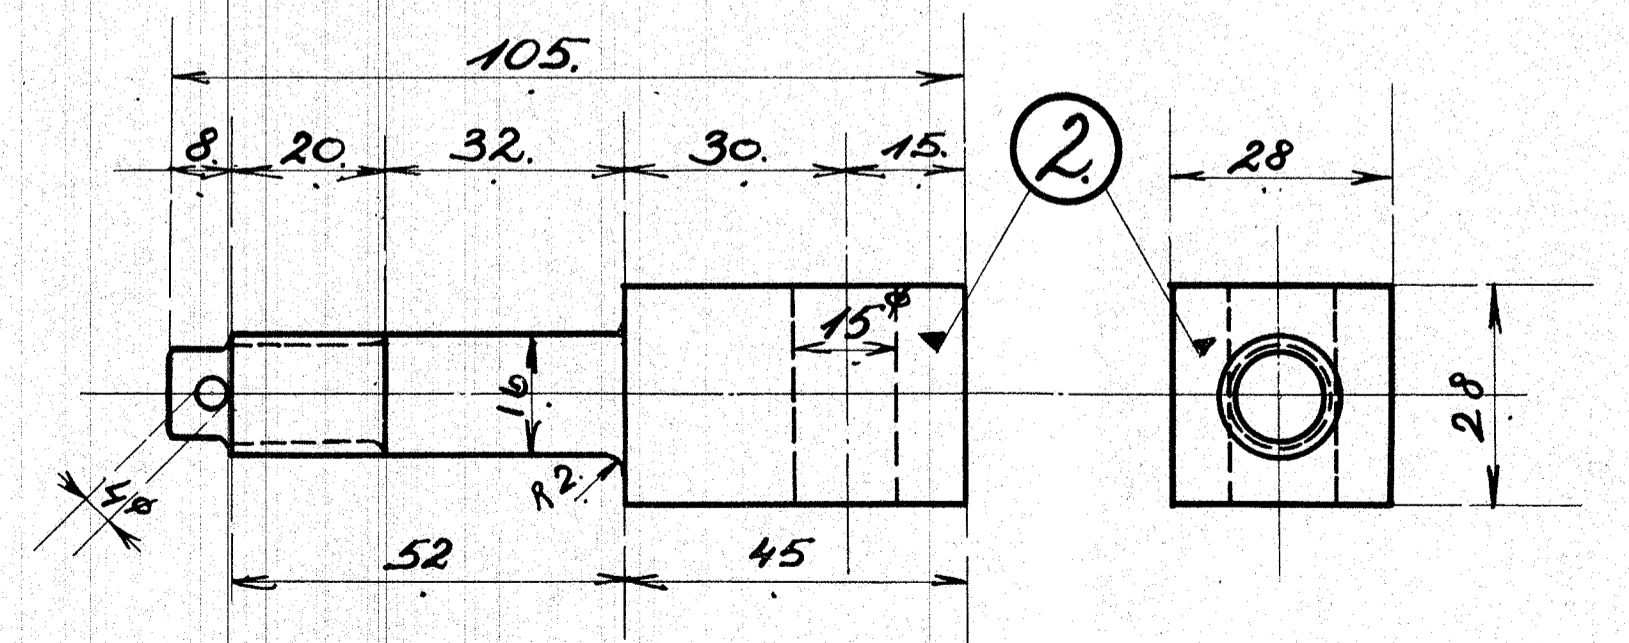

55164.

ELEGNISE				
1	12	Hænger	Fløj #	M513618300
2	12	Medbringer	"	2812811350
3	12	Møtrik sort 1/2"	"	Magas.
4	12	Split 4φ130	"	"
5	12	Bøsning 128L229A	st. 5	Mrk. 8
6	12	" " "	"	Mrk. 9
7	12	" " "	"	Mrk. 10

6 Stk højre
6 Stk venstre kun
med Hensyn til
Runding paa Bøsning

A/S FRICIS	
Bremsehænger	
Diesel-el-410HK Motorloko	
A. Erikson	
1:1 128L2229	
21.11.33	