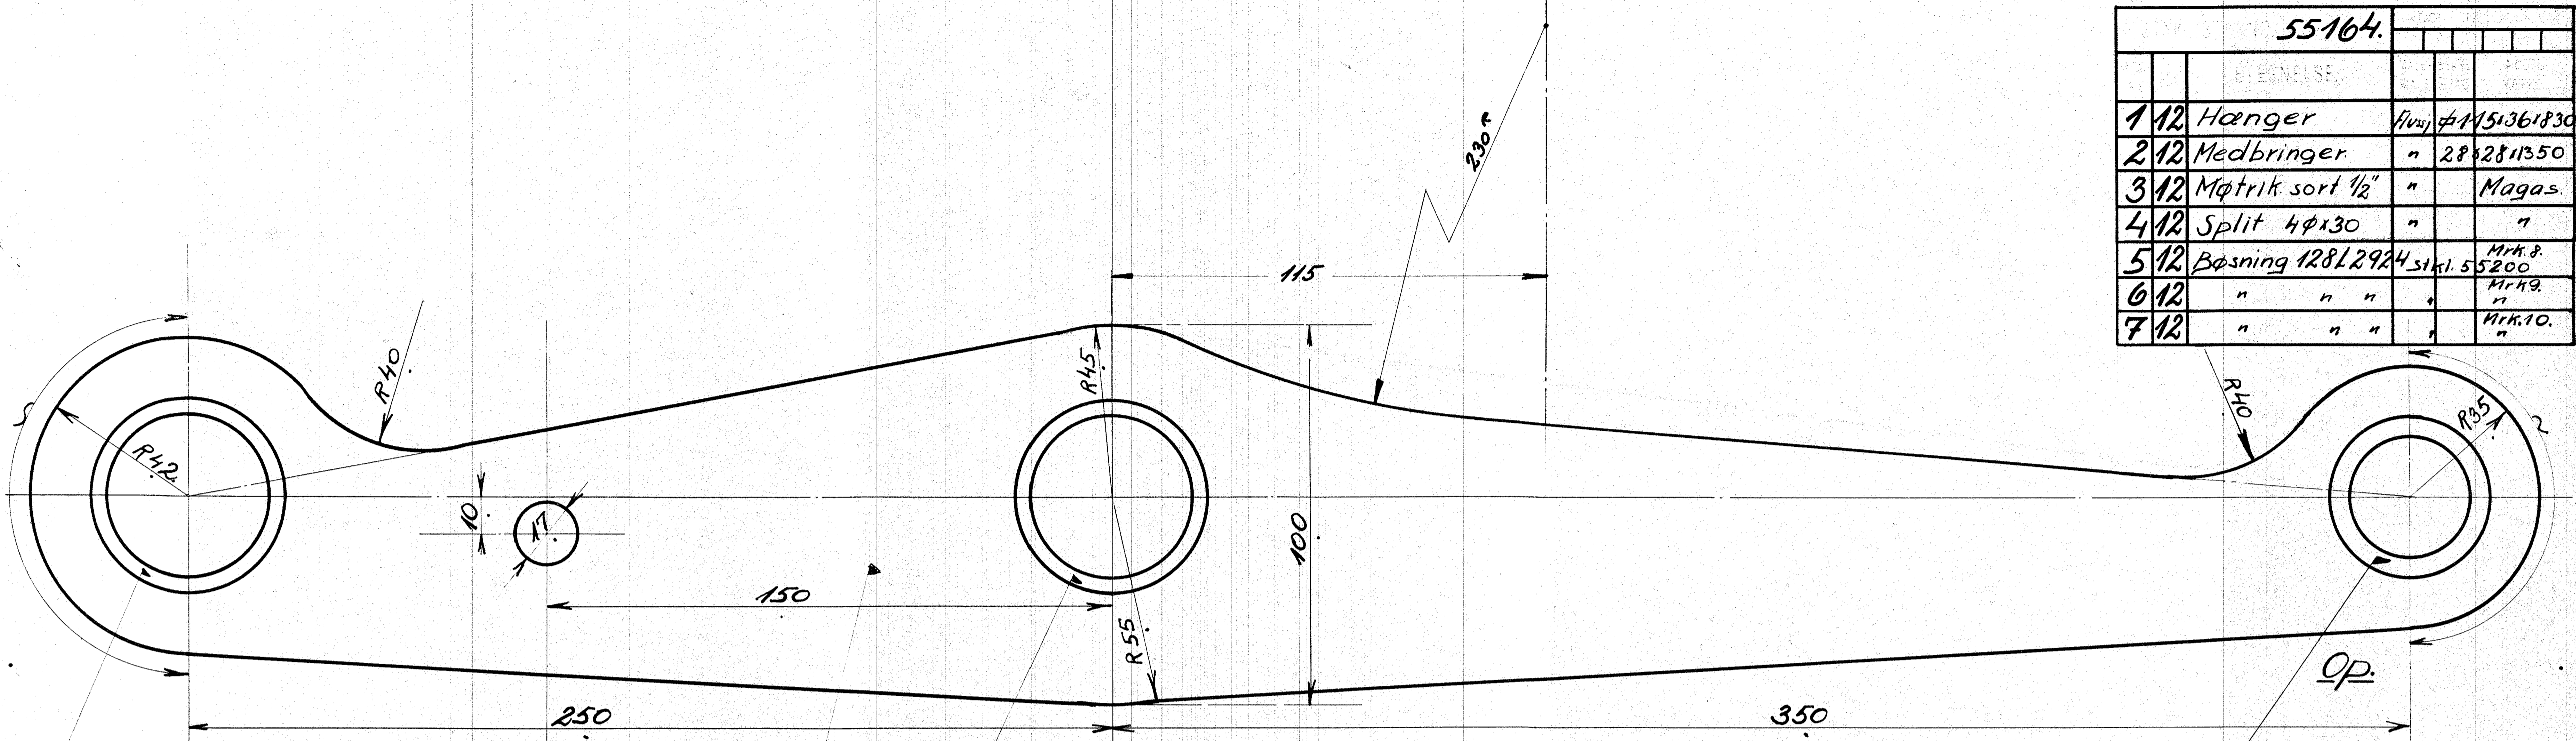

55164.

ELEGNISE				
1	12	Hænger	Fløj #	M513618300
2	12	Medbringer	"	2812811350
3	12	Møtrik sort 1/2"	"	Magas.
4	12	Split 4φ130	"	"
5	12	Bøsning 128L229A	st. 5	Mrk. 8
6	12	" " "	"	Mrk. 9
7	12	" " "	"	Mrk. 10

6 Stk højre
6 Stk venstre kun
med Hensyn til
Runding paa Bøsning

A/S FRICIS	
Bremsehænger	
Diesel-el-410HK Motorloko	
A. Erikson	
1:1 128L2229	
21.11.33	