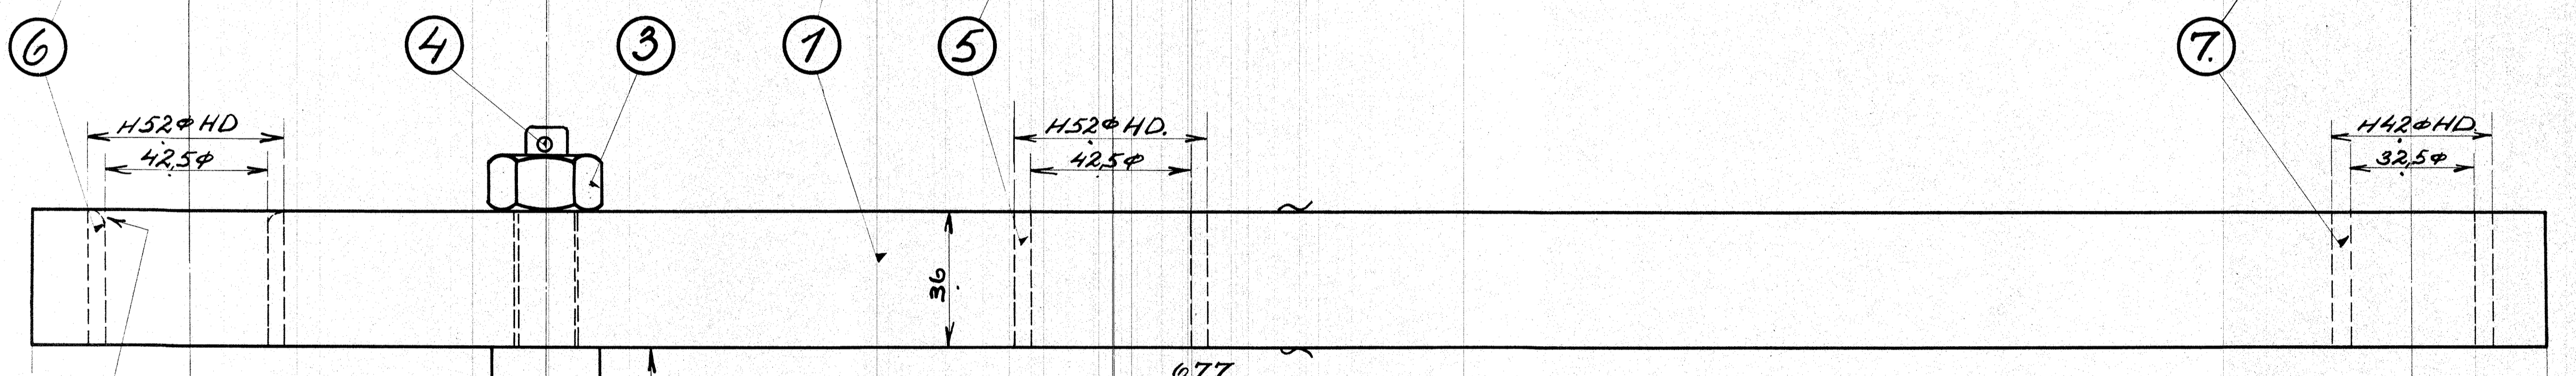

55164.

ELEGNISE				
1	12	Hænger	Fløj #	M513618300
2	12	Medbringer	"	2812811350
3	12	Møtrik sort 1/2"	"	Magas.
4	12	Split 4φ130	"	"
5	12	Bøsning 128L229A	st. 5	Mrk. 8
6	12	" " "	"	Mrk. 9
7	12	" " "	"	Mrk. 10

6 Stk højre
6 Stk venstre kun
med Hensyn til
Runding paa Bøsning

A/S FRICIS	
Bremsehænger	
Diesel-el-410HK Motorloko	
A. Erikson	
1:1 128L2229	
21.11.33	