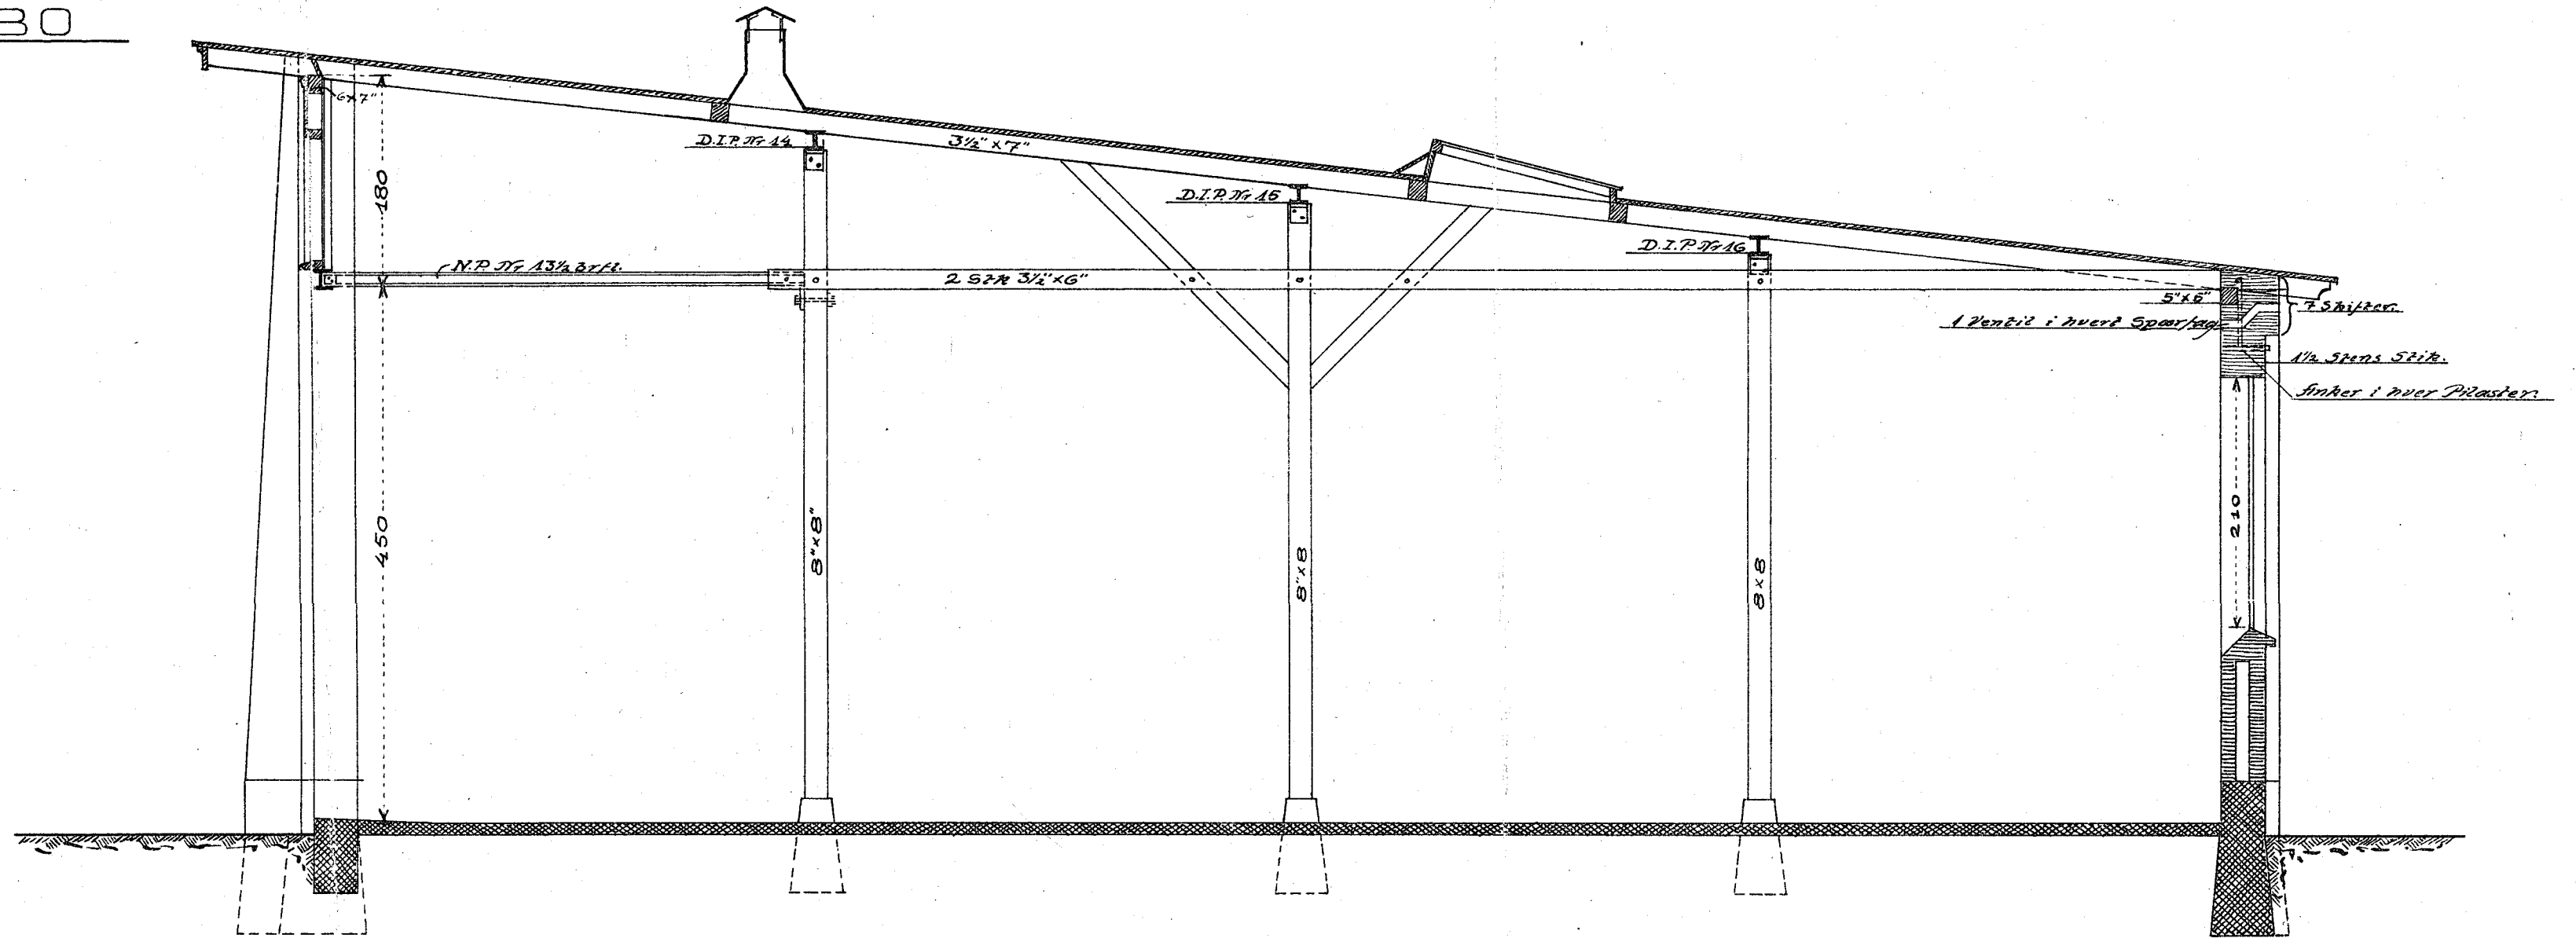

**L.F.J.S.**

REMISE I MARIBO

Approberet ved Samfundet d. 16-XII-1924.  
Tilsvaret med Privatbanerne.

*Snit gennem Lokomotivremise*

*Snit gennem Motorvognsremise*

*Snit gennem Opholdsrum m.m.*

332 h.F.  
11.11.24  
Maribo d. November 1924.  
*Alfred Jensen*