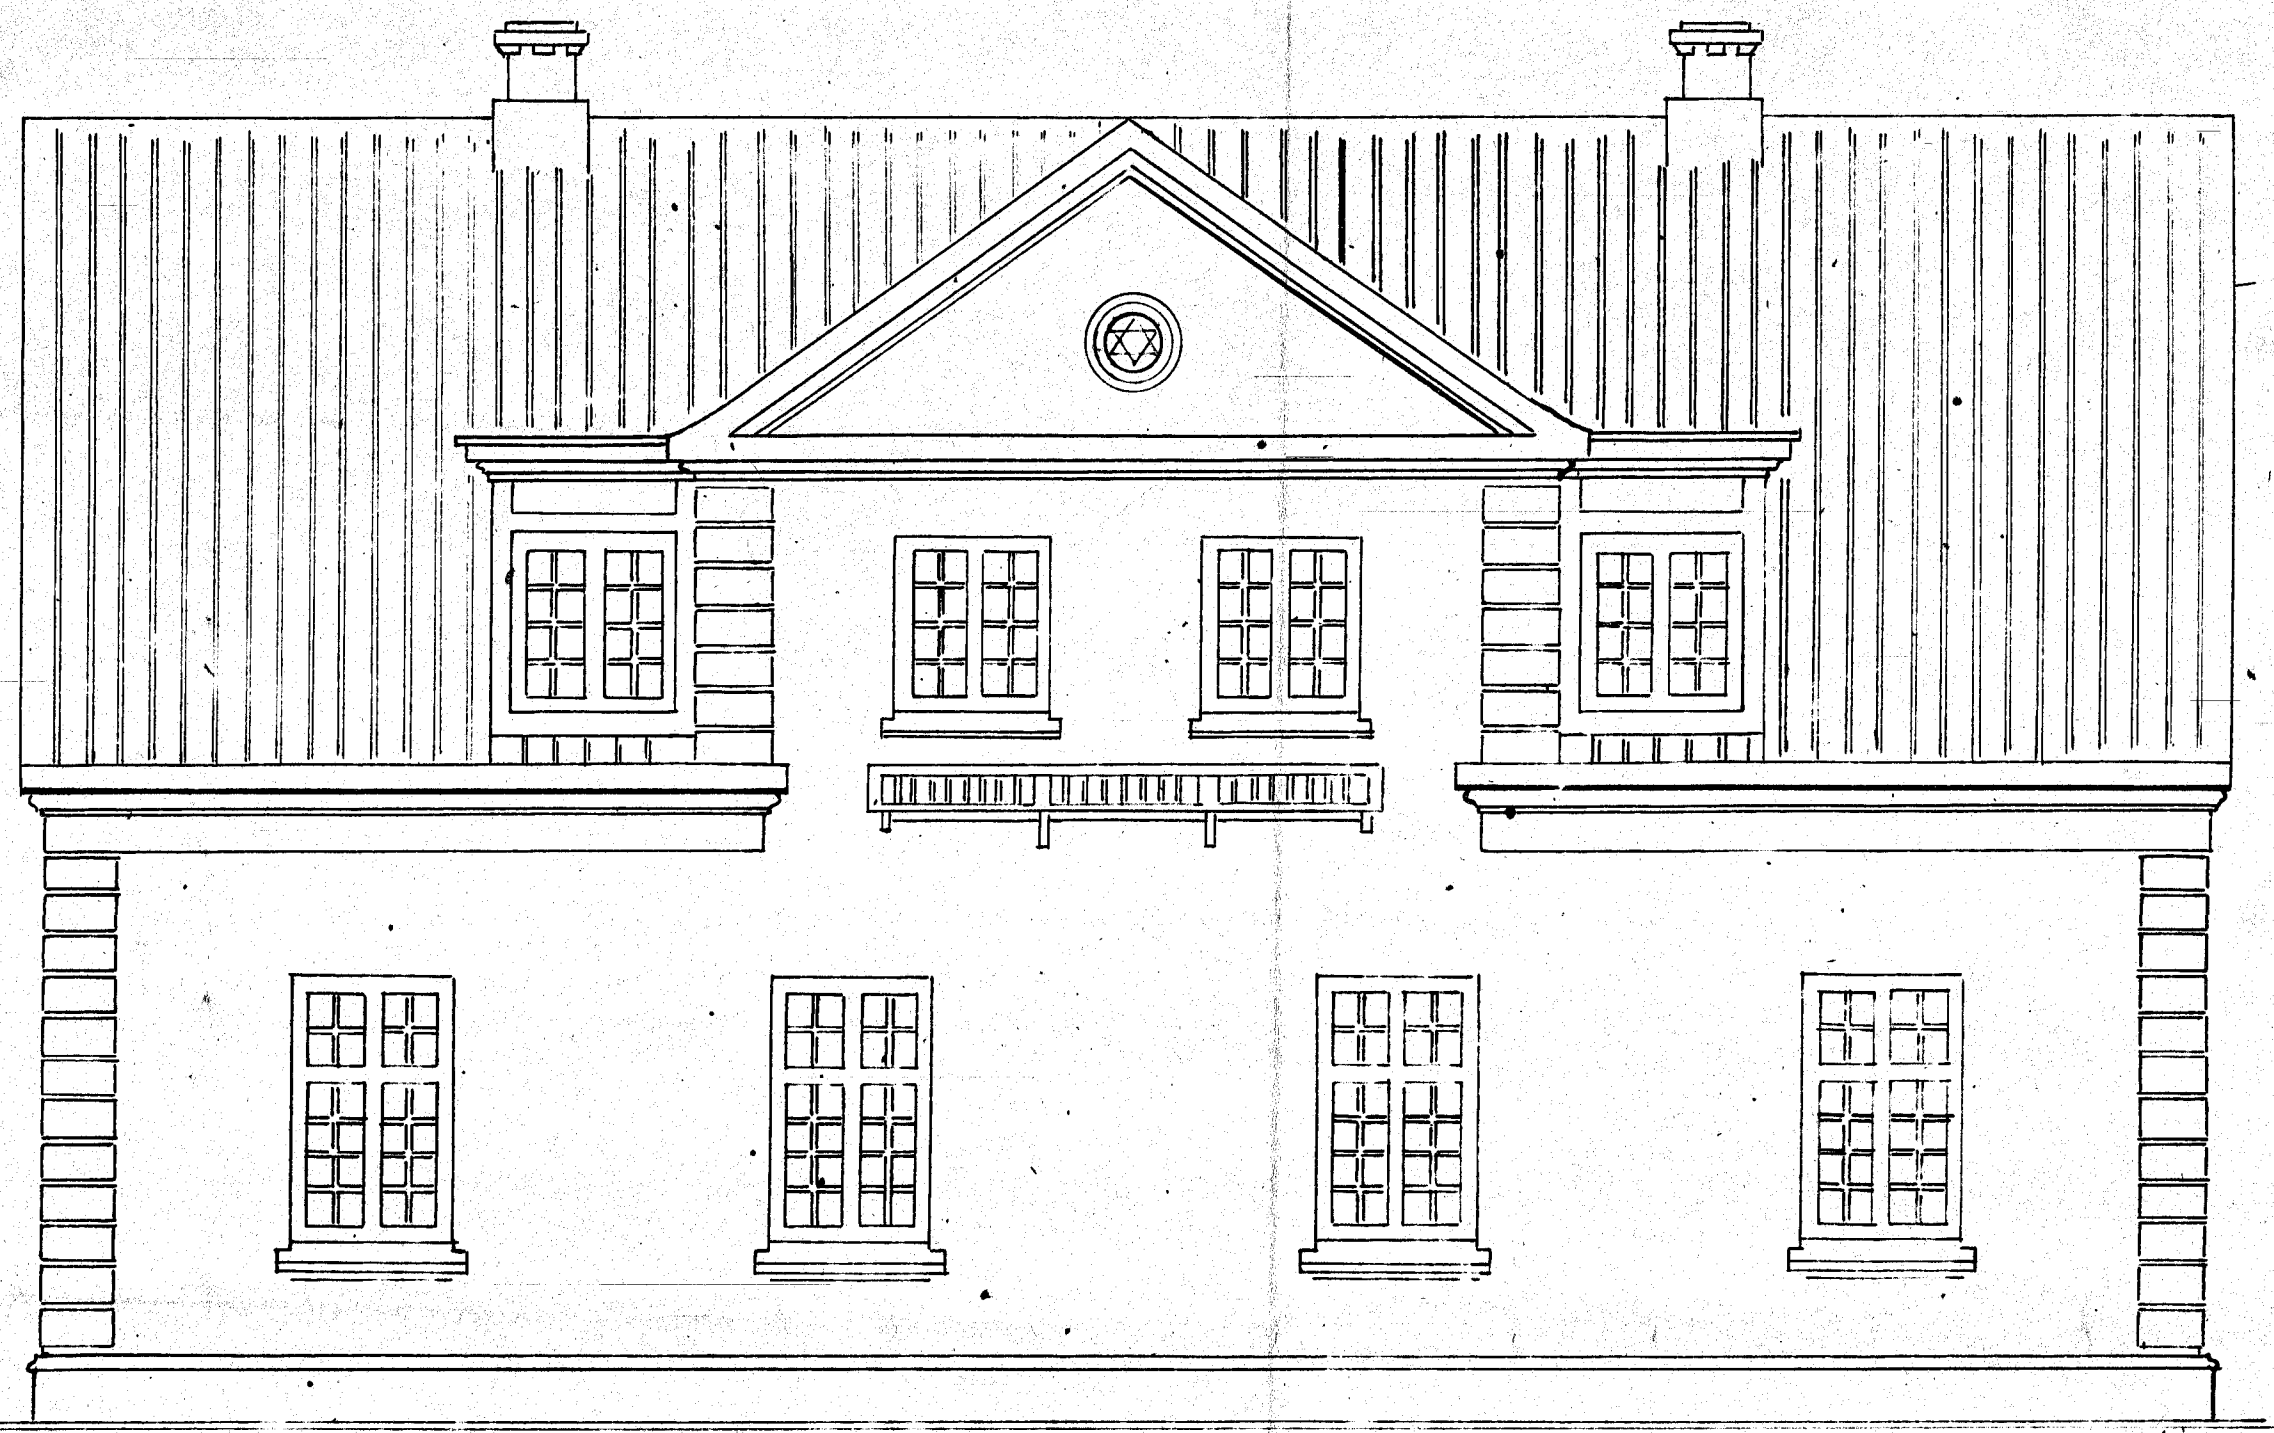

GRANGE STATION.

Facade mod N.G.

Ragside m. S.V.

Marsbo i Juni 1921.

Marsbo