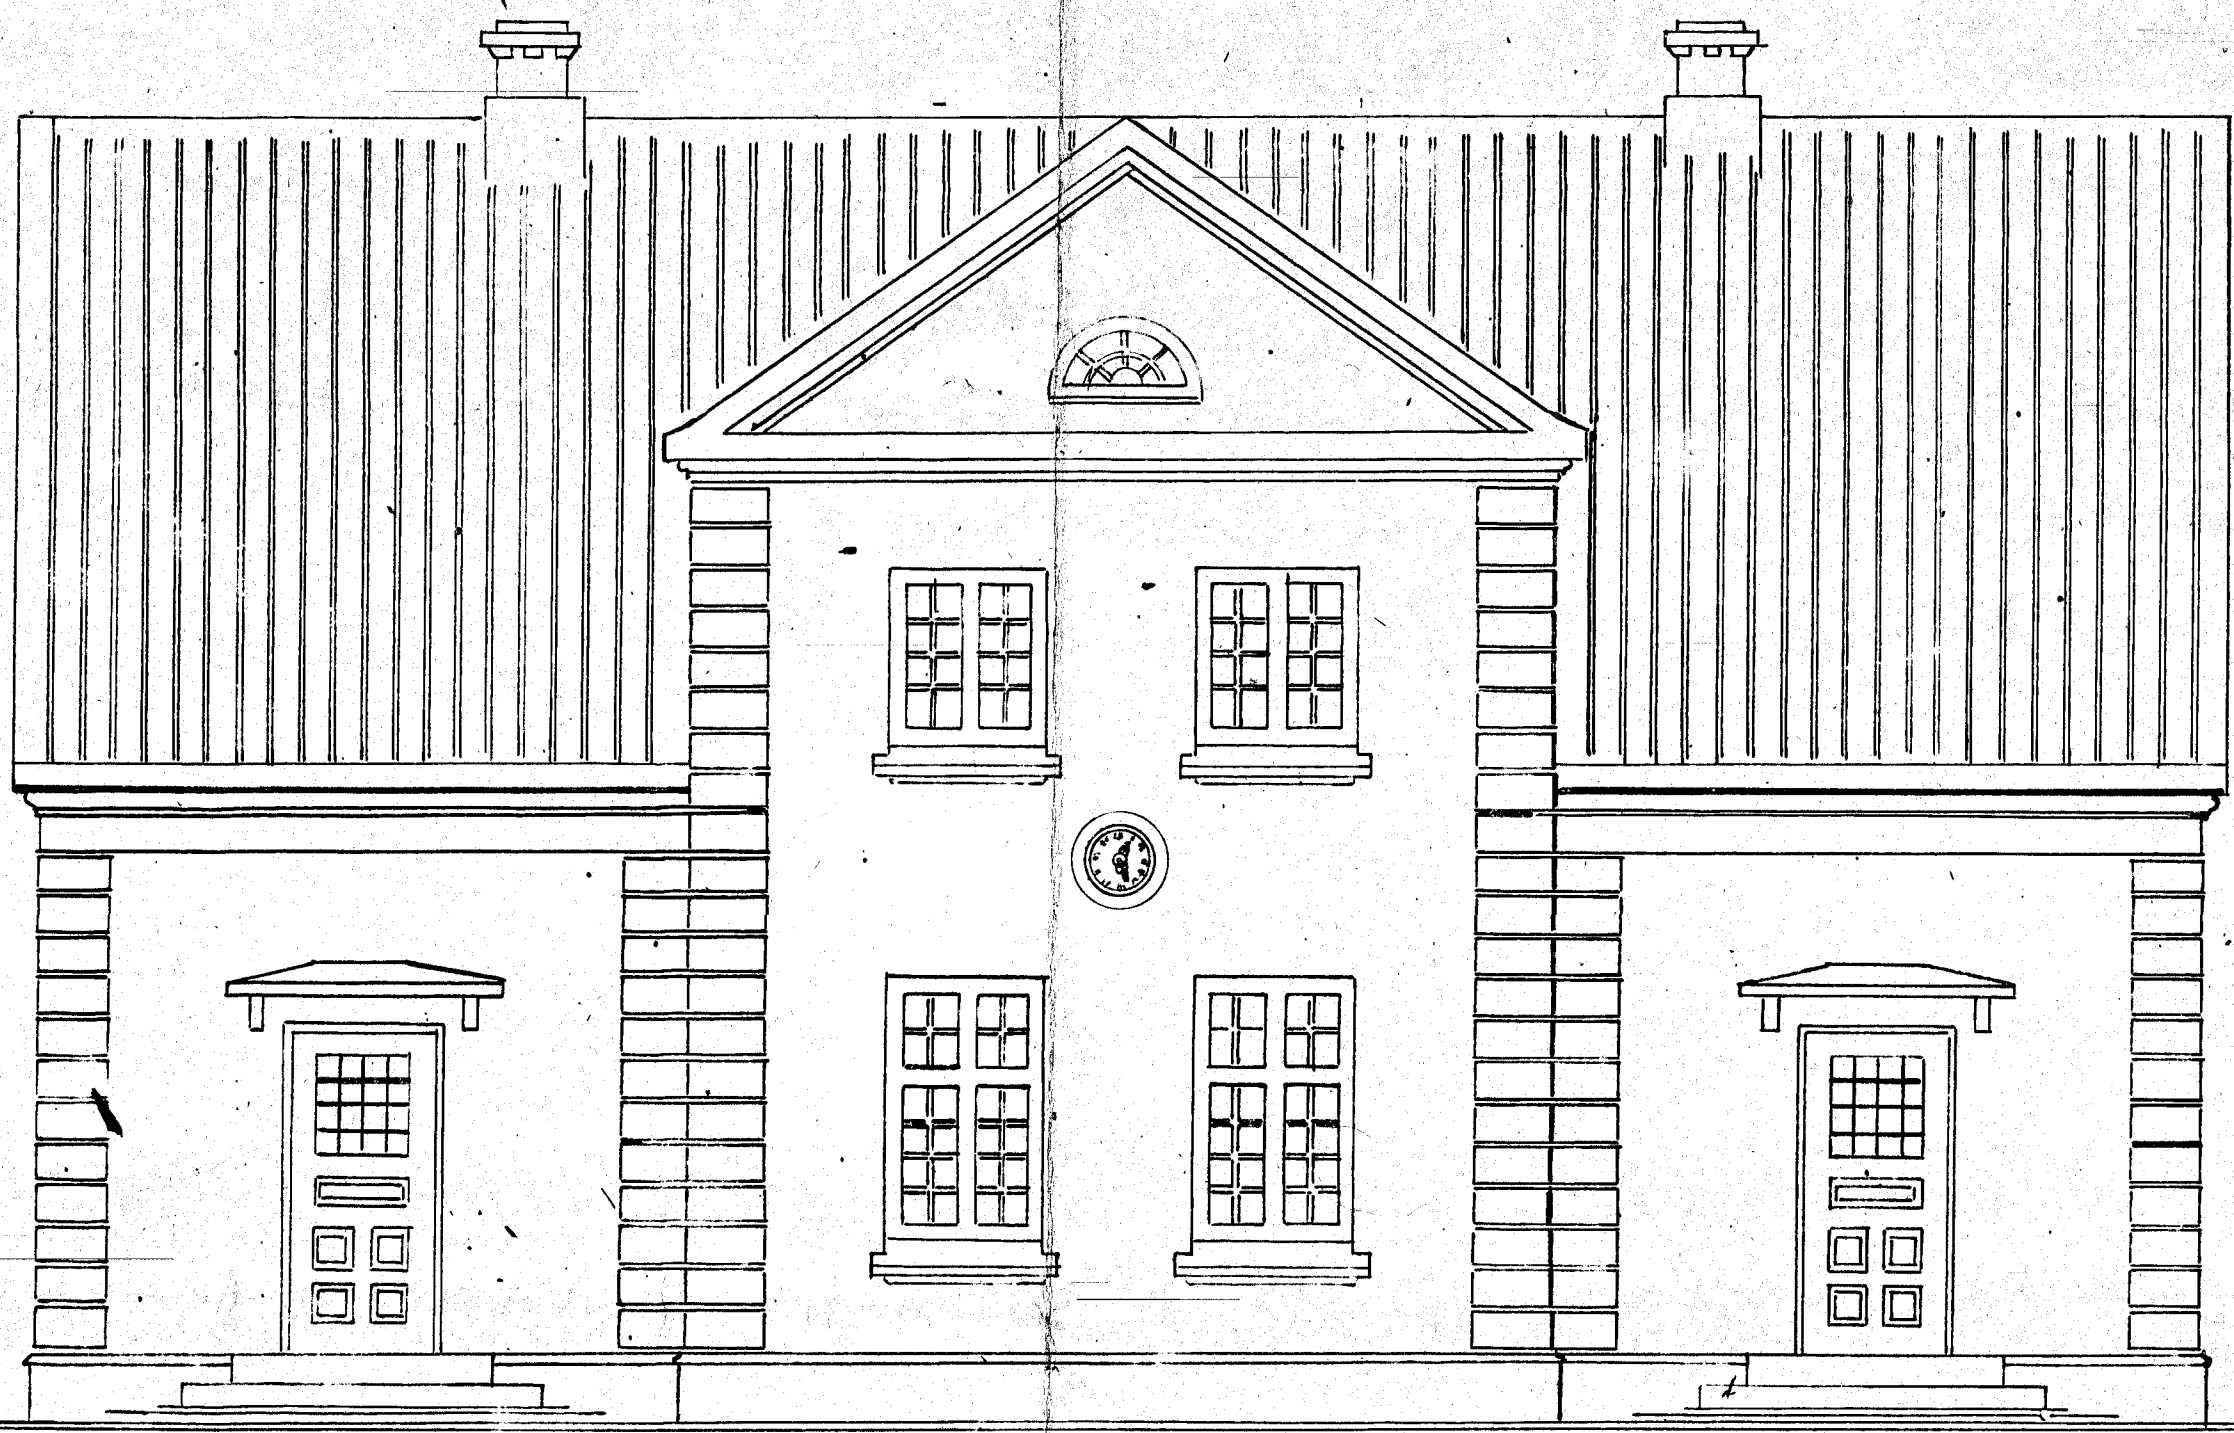

GRANGE STATION.

Facade mod N.G.

Ragside m. S.V.

Marsbo i Juni 1921.

Marsbo