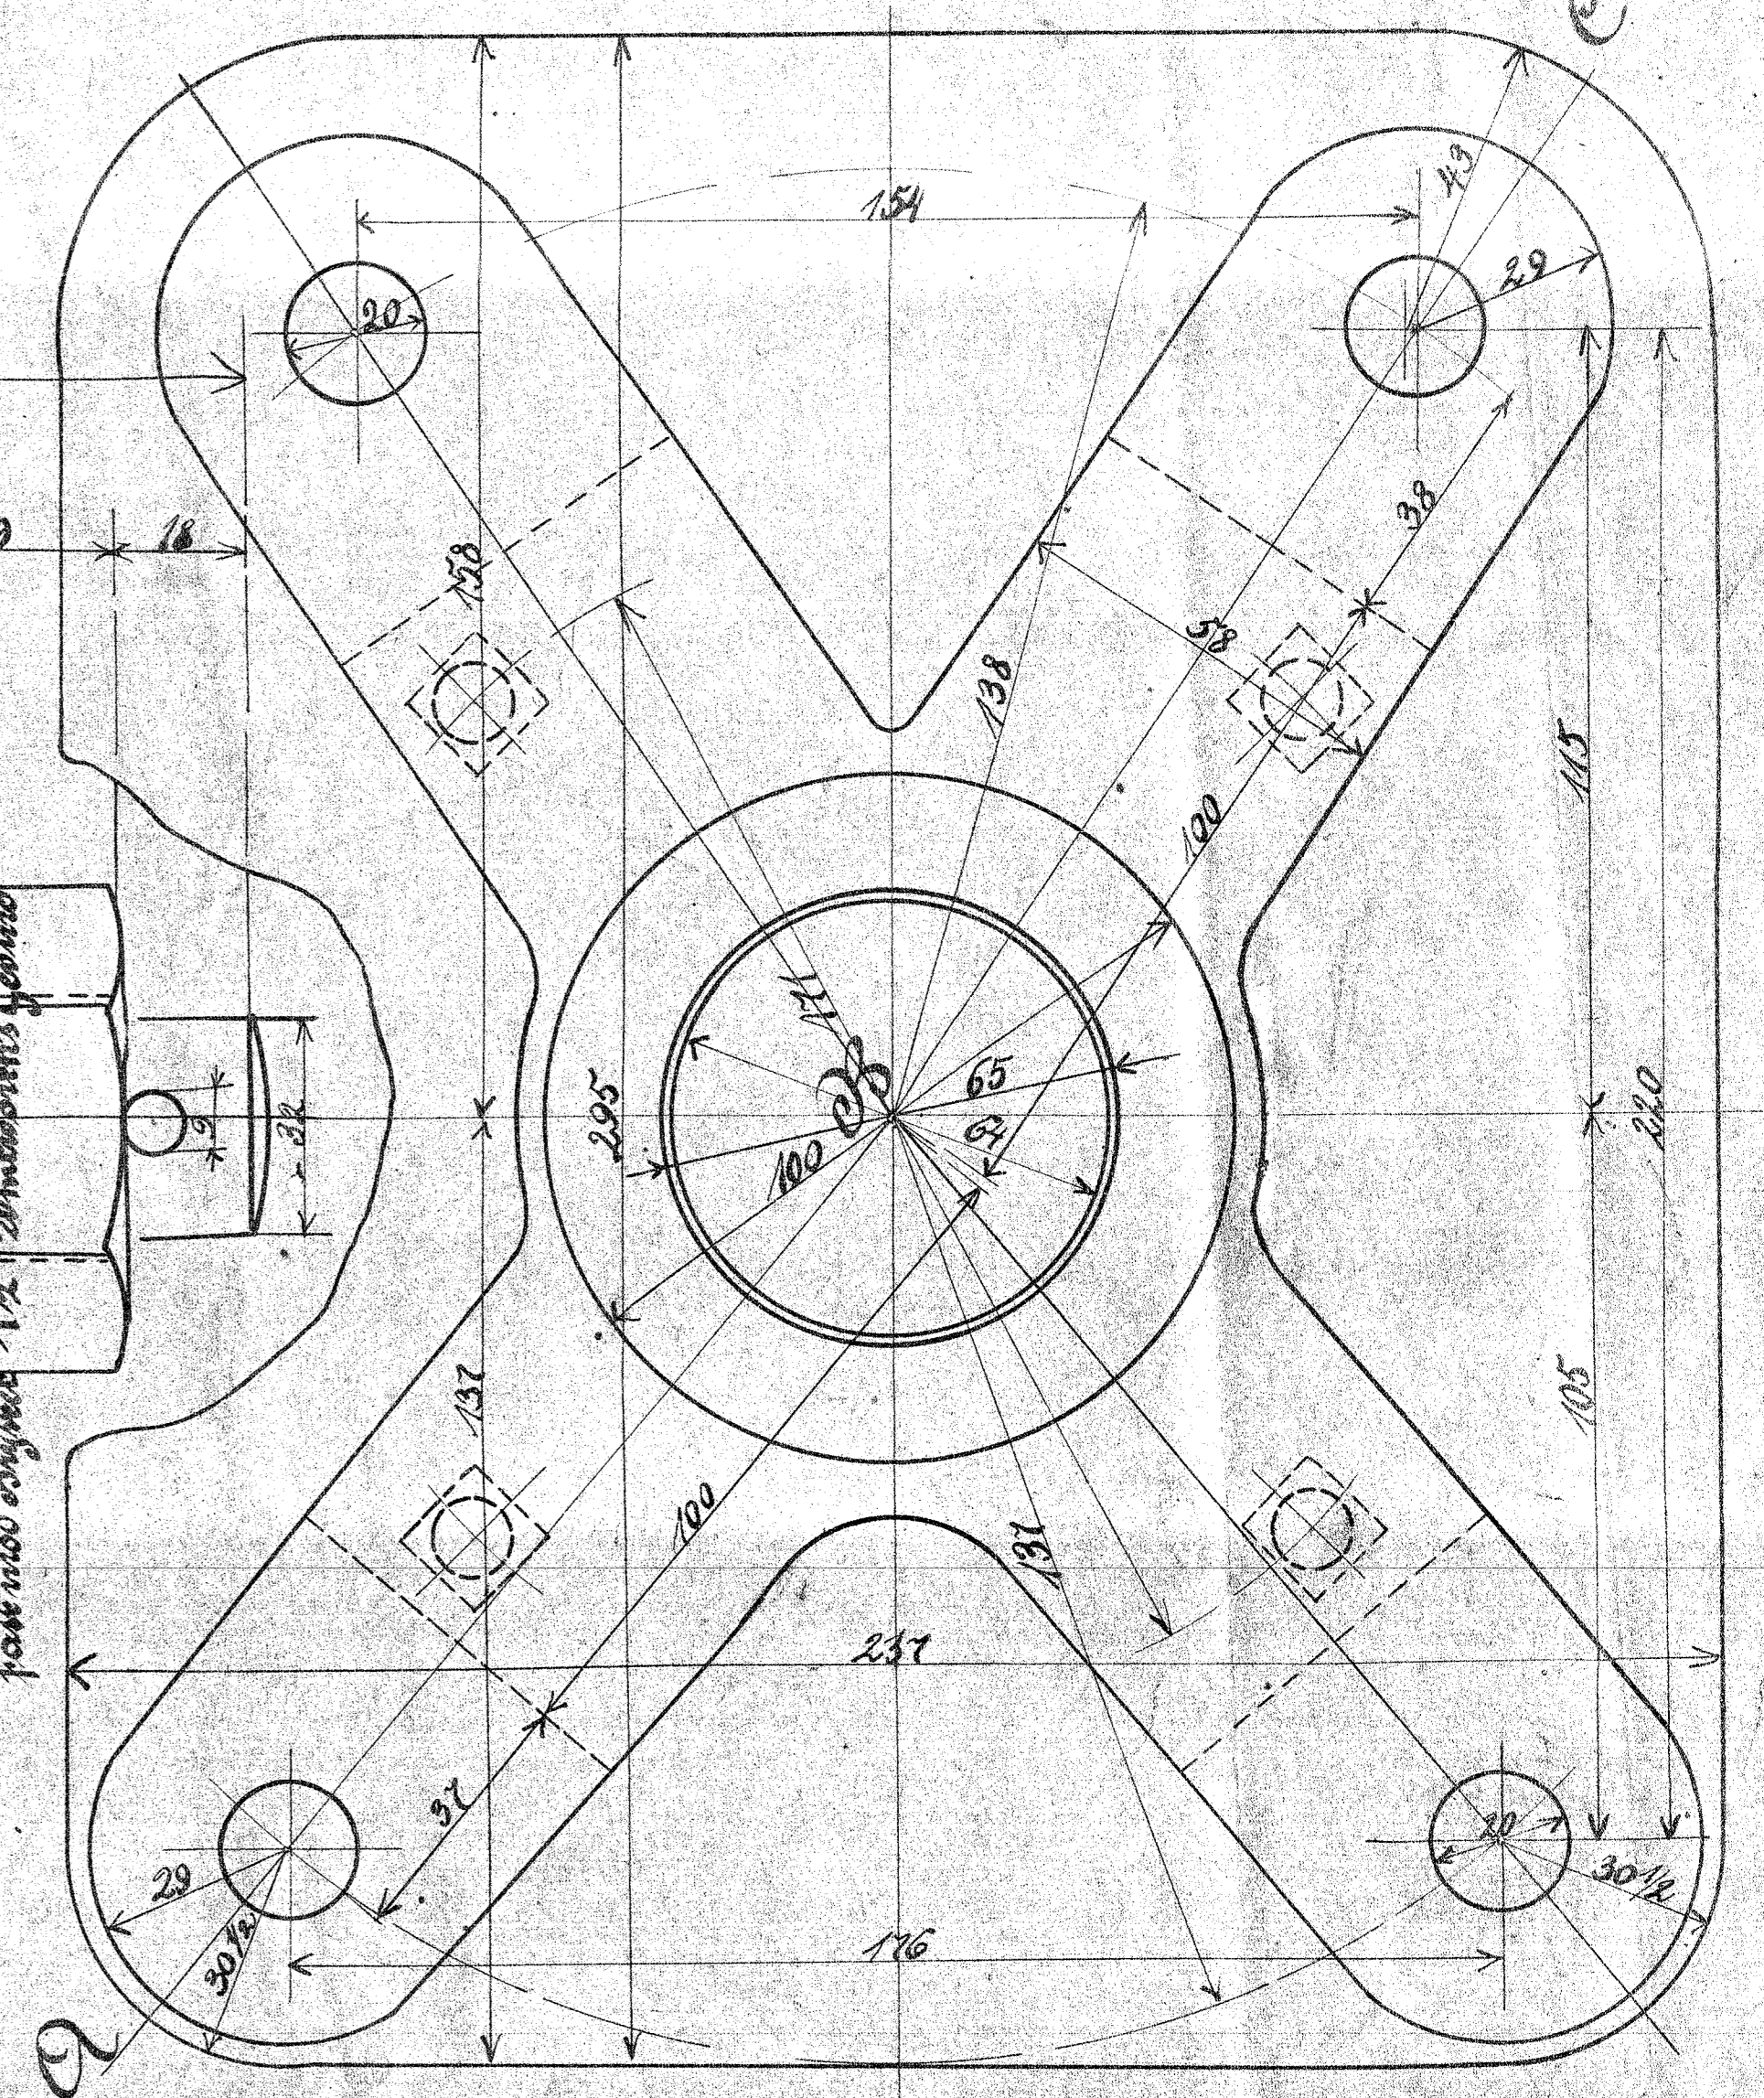

Nr. 6410.

Scandia i Randers

Fra Skive til Bufferplanke 6/5

Bufferstang med paanbillet skive.

1/2 sand størrelse

Buffer til Vagone

til

Langlandsbanen