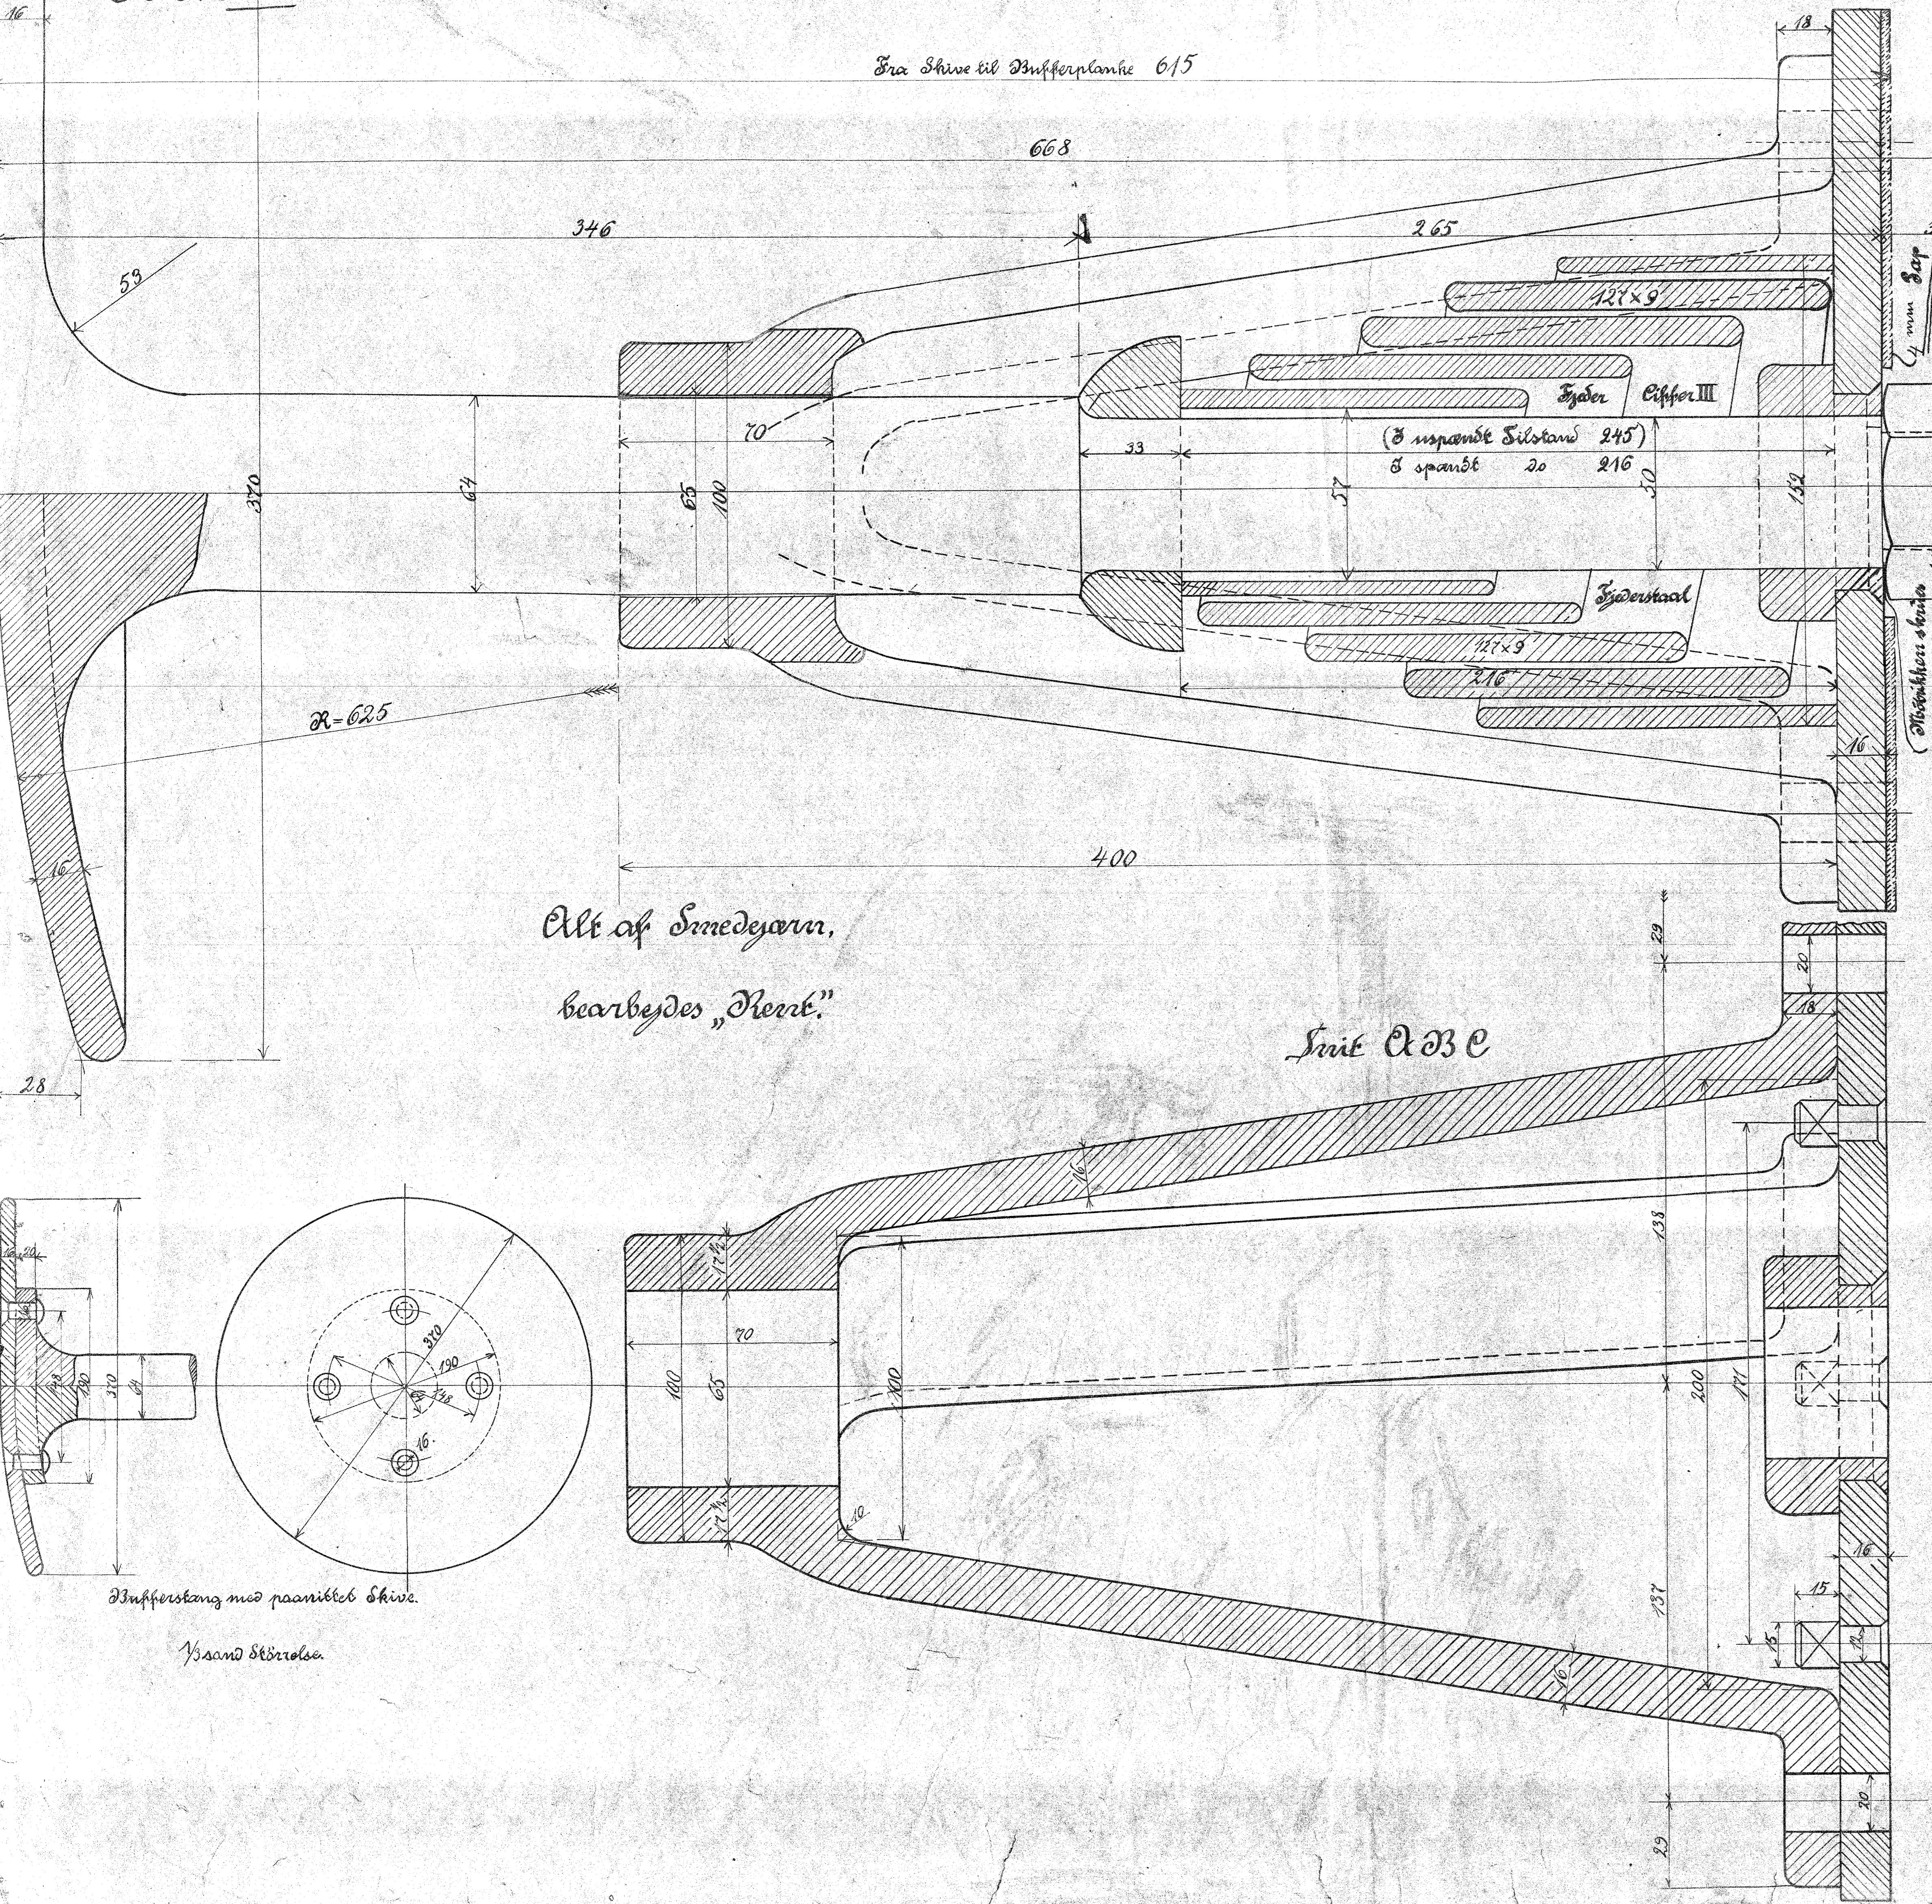

Nr. 6410.

Scandia i Randers

Fra Skive til Bufferplanke 6/5

Bufferstang med paanbillet skive.

1/2 sand størrelse

Buffer til Vagone

til

Langlandsbanen