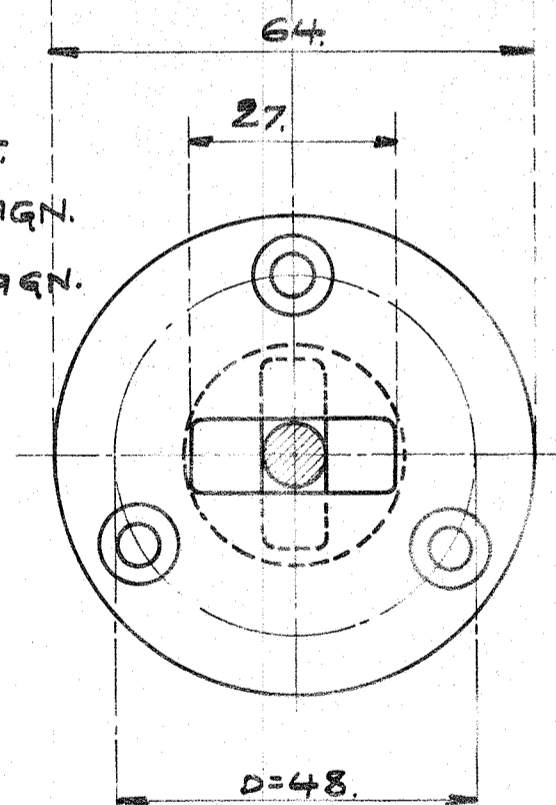

6^m/M PLÅT.
 ARB #1204. 20 ST. PR VAGN.
 ARB. N: 1193. 32 ST. PR VAGN.

6^m/M PLÅT
 ARB #1204. 12 ST. PR VAGN.

AKTIEBOLAGET
 ARLÖFS MEKANISKA VERKSTAD
 &
 WAGGONFABRIK

FASTSÄTTNING AF SOFFOR
GODS- och BÄNKVAGNAR
LANGELANDBANEN. SKALA 1/2 M.