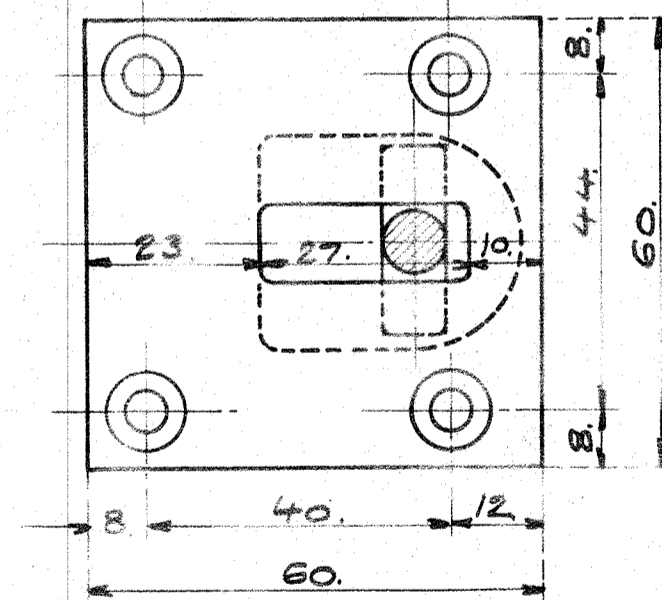

6^m/M PLÅT.
 ARB #1204. 20 ST. PR VAGN.
 ARB. N: 1193. 32 ST. PR VAGN.

6^m/M PLÅT
 ARB #1204. 12 ST. PR VAGN.

AKTIEBOLAGET
 ARLÖFS MEKANISKA VERKSTAD
 &
 WAGGONFABRIK

FASTSÄTTNING AF SOFFOR
GODS- och BÄNKVAGNAR
LANGELANDBANEN. SKALA 1/2 M.