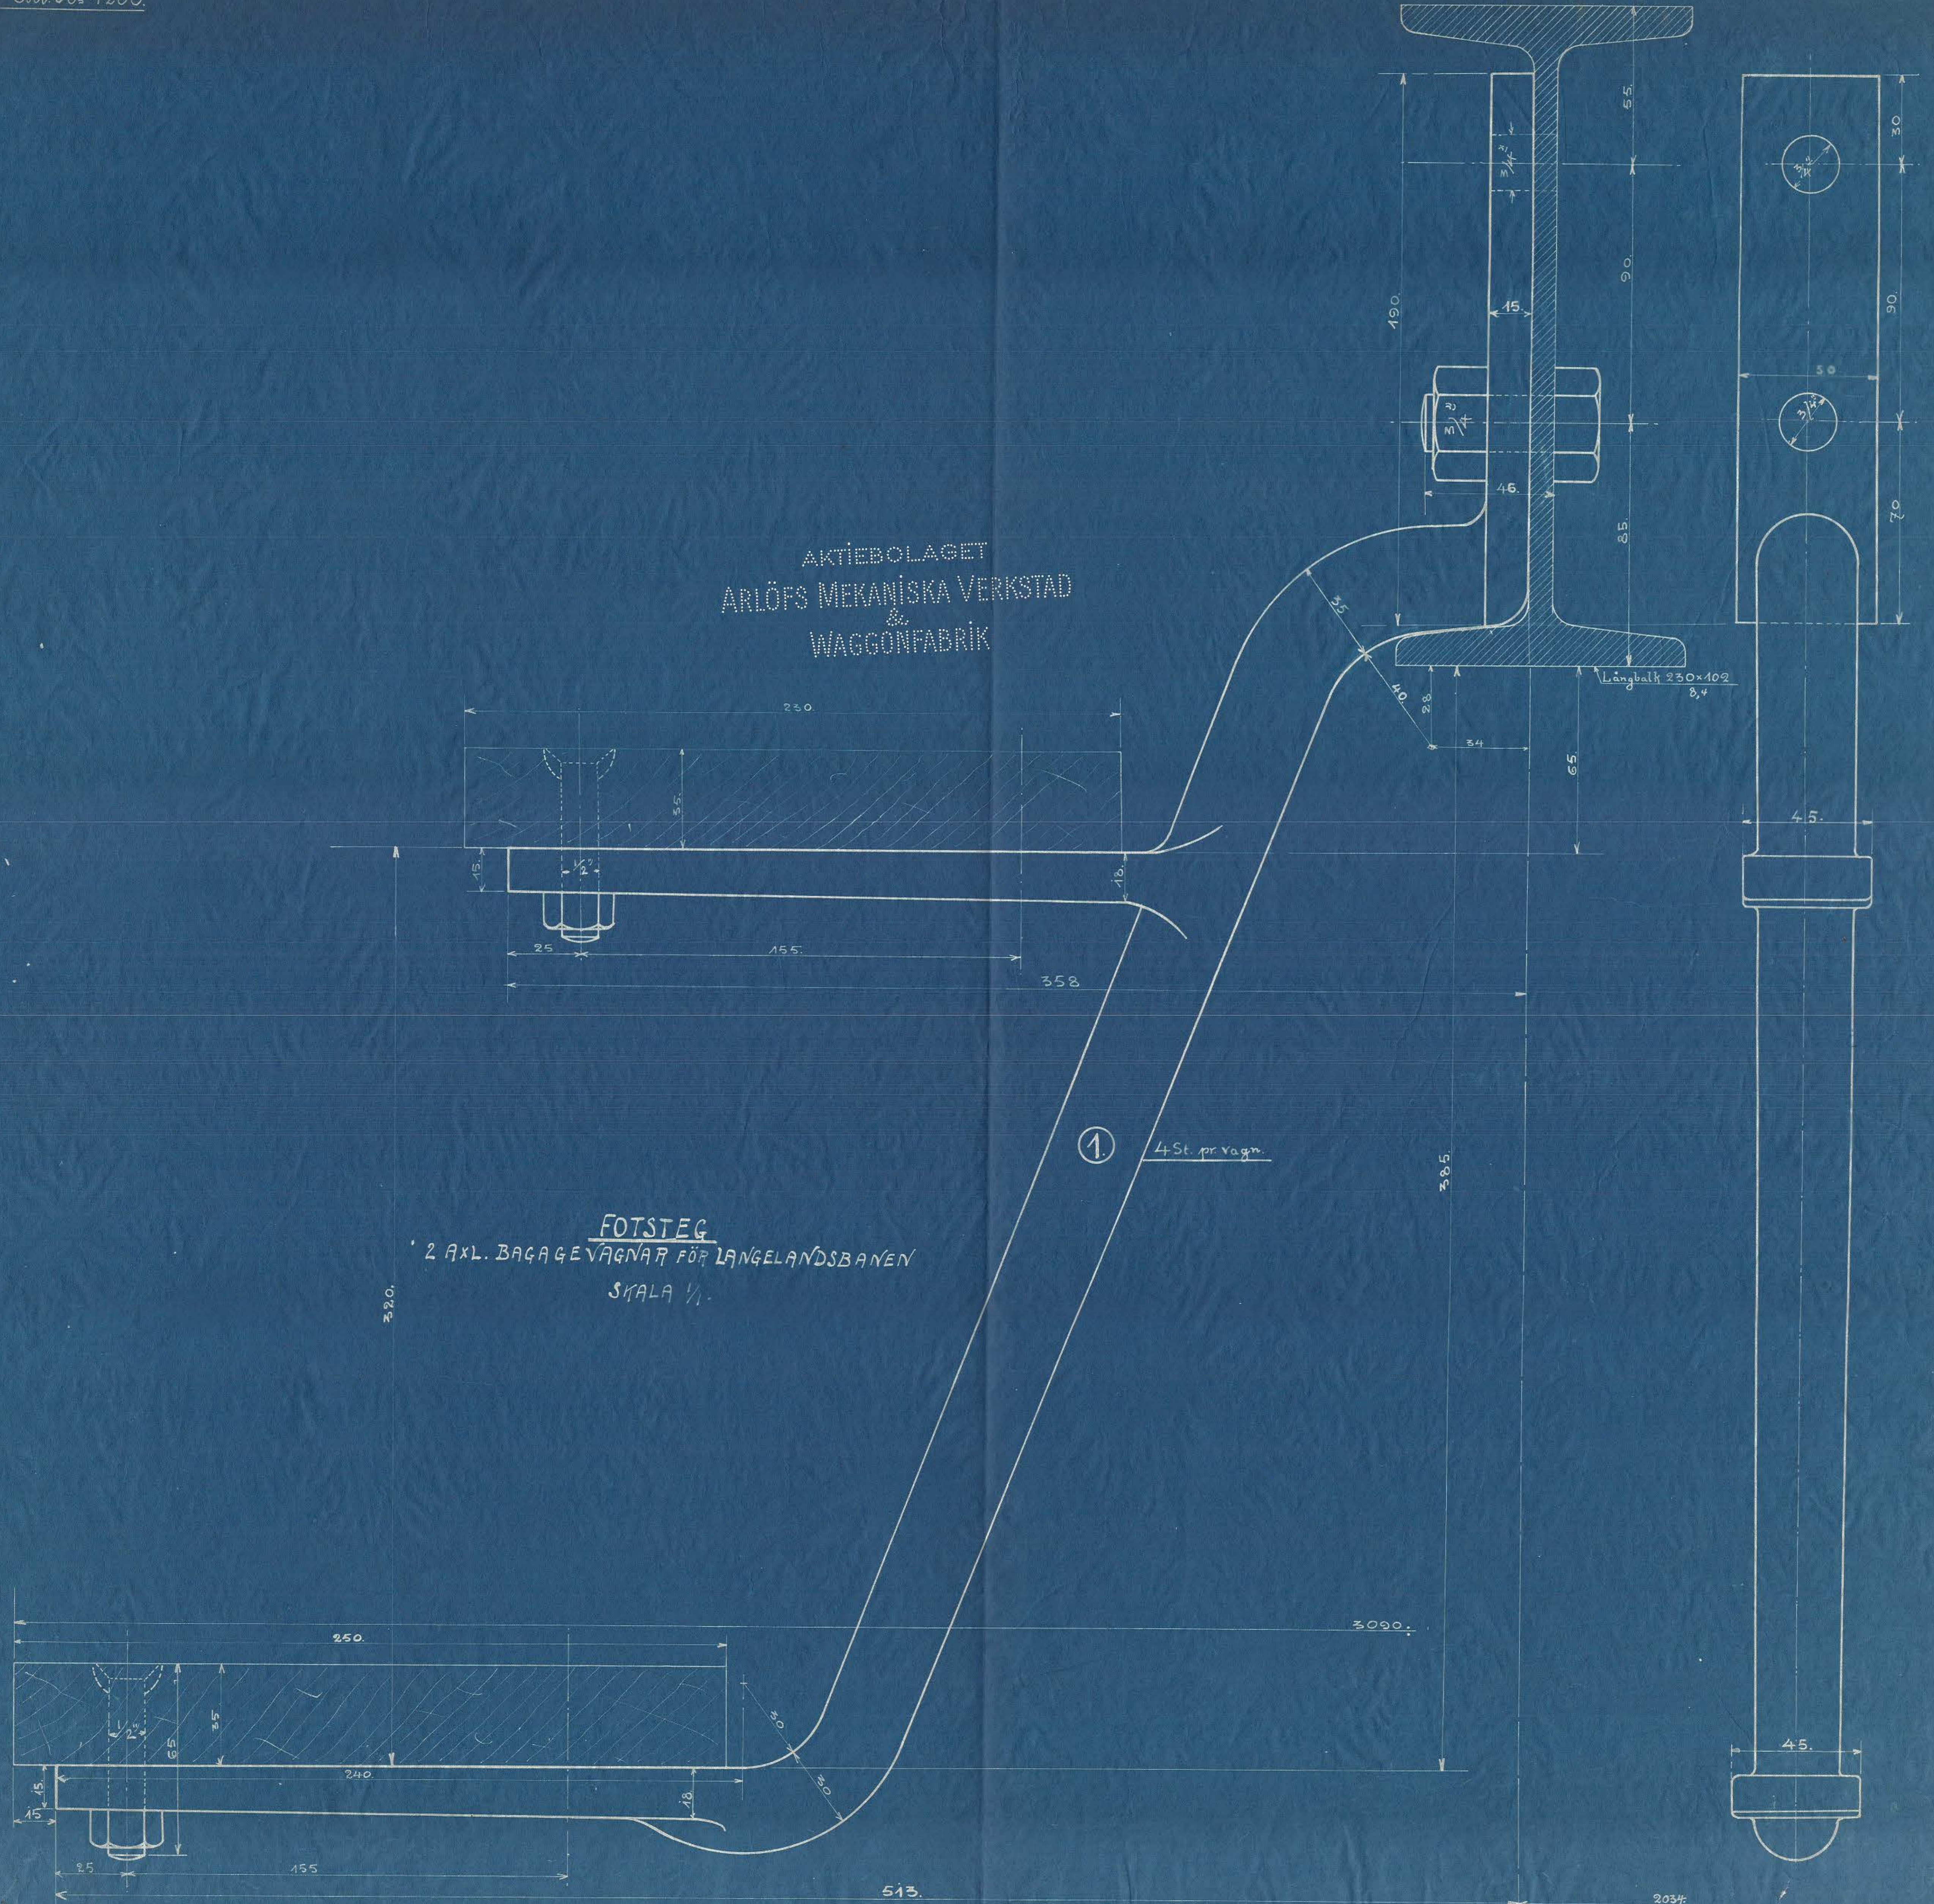

AKTIEBOLAGET
ARLÖFS MEKANISKA VERKSTAD
&
WAGGONFABRIK

FOTSTEG
2 AXL. BAGAGE VAGNAR FÖR LÄNGELANDSBANEN
SKALA 1/1.

① 4 St. pr. Vagn.

Längbalk 230x102
8,4