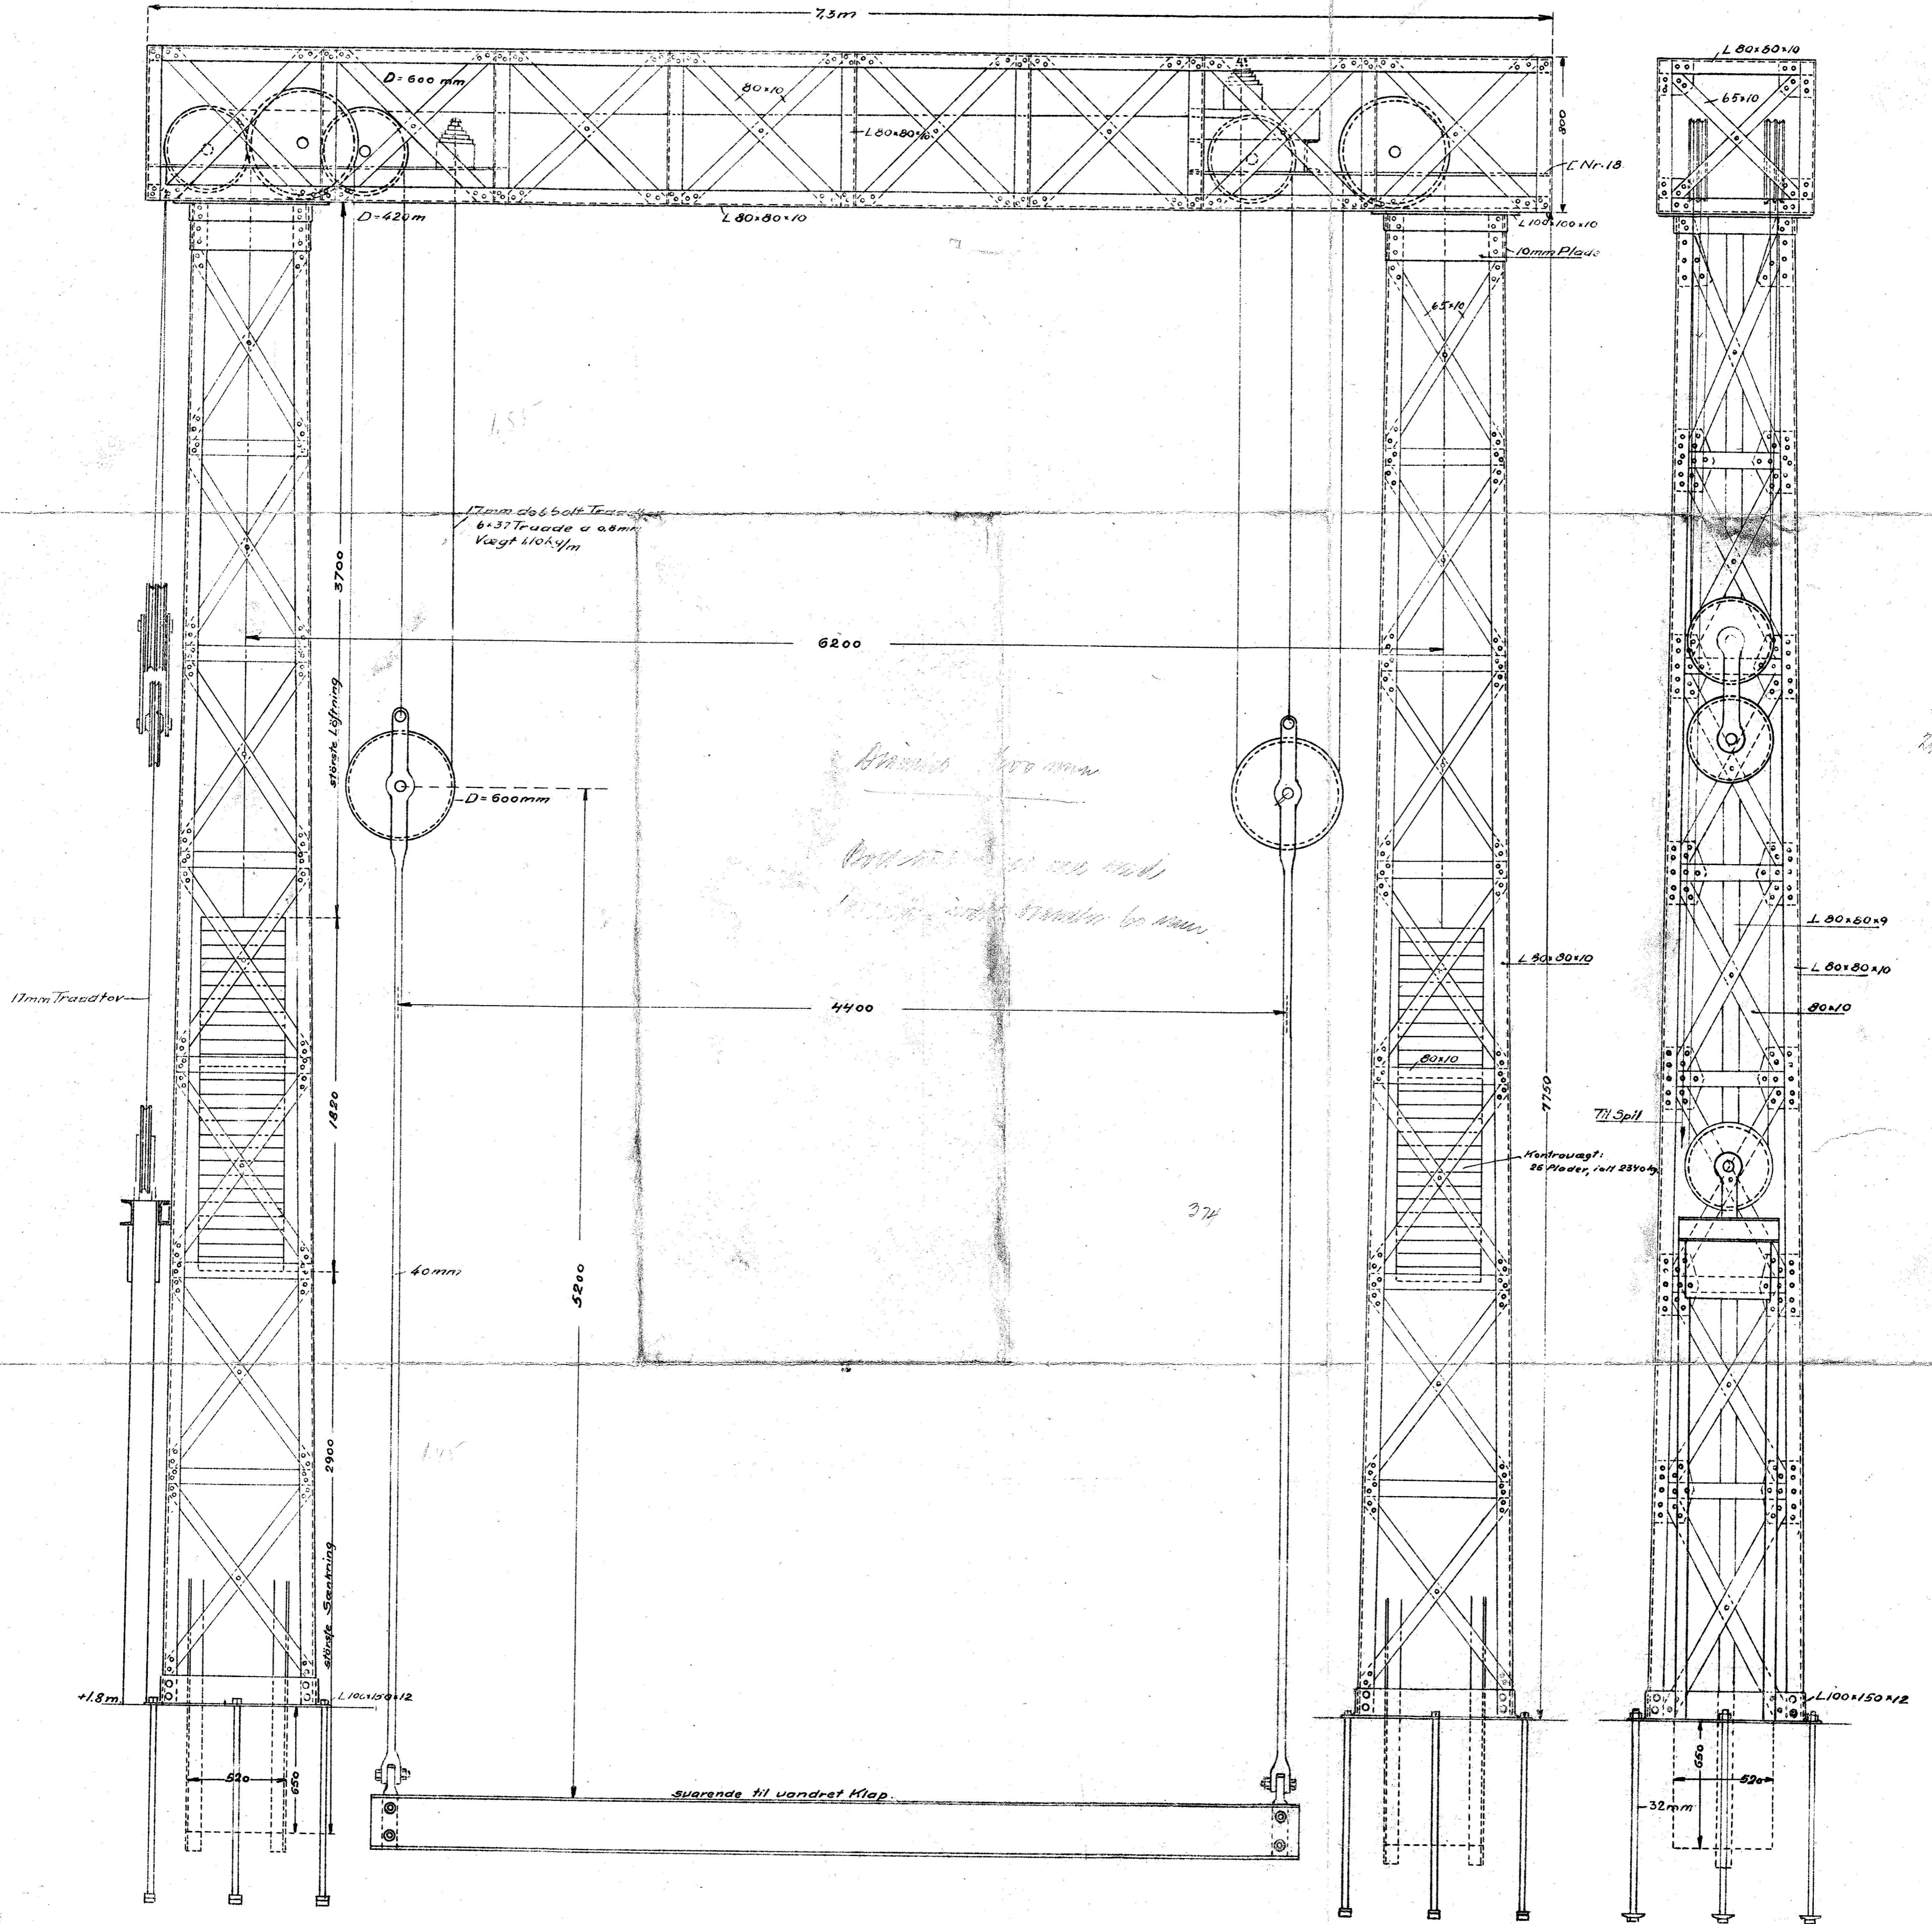

# Galge og Hejseværk.

1:20

København, i Februar 1926.

Paul Jensen