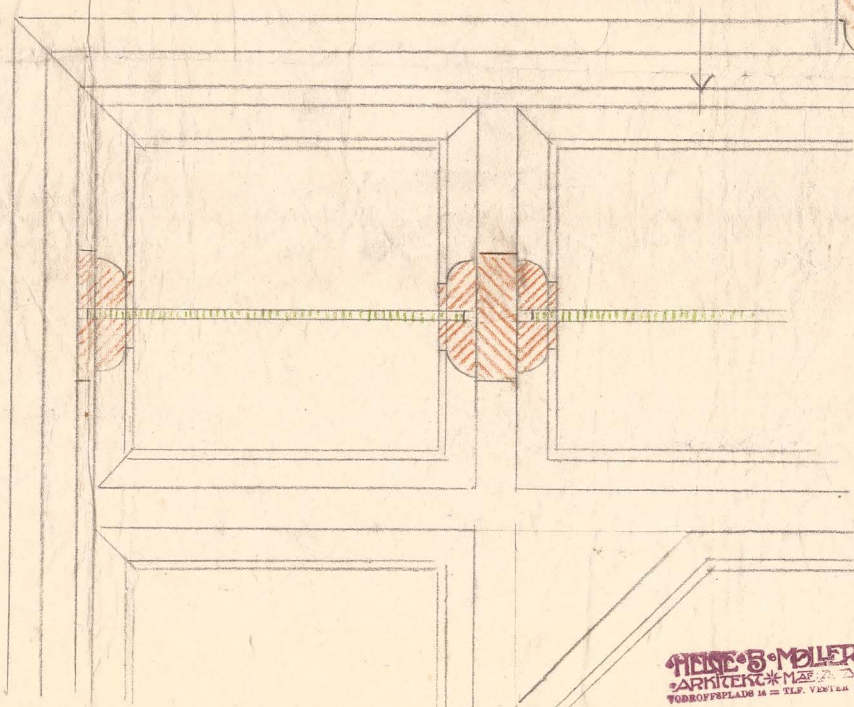

1871

Lange Landsbanen

Vinduesparti mellem Hovedtrappe og Thorsoer
Ridkøjs - Banegaard

Ln: 219

1:10

3"

HENSE & MØLLER
ARHITEKTER
VORREFFELAND 14 10 TEL. VARIATION 1111

A3477137