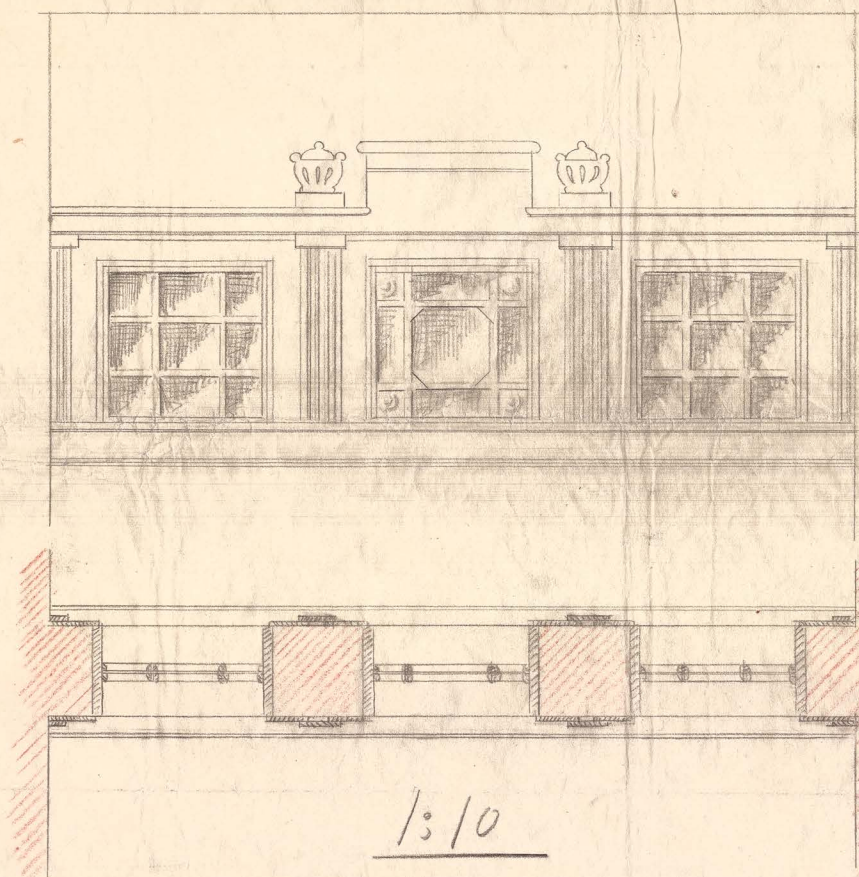

1871

Lange Landsbanen

Vinduesparti mellem Hovedtrappe og Thorsoer
Ridkøjs - Banegaard

Ln: 219

1:10

3"

HENSE & MØLLER
ARHITEKTER
VORREFFELAND 14 10 TEL. VARIATION 1111

A3477137