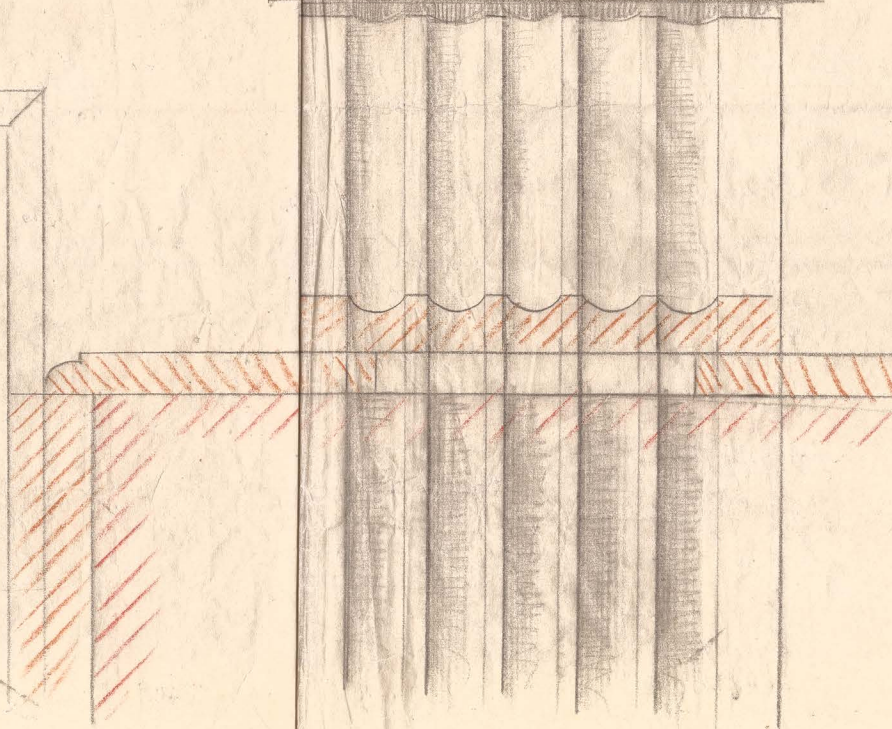

1871

Lange Landsbanen

Vinduesparti mellem Hovedtrappe og Thorsoer
Ridkøjs - Banegaard

Ln: 219

1:10

3"

HENSE & MØLLER
ARHITEKTER
VORREFFELAND 14 10 TEL. VARIATION 1111

A3477137