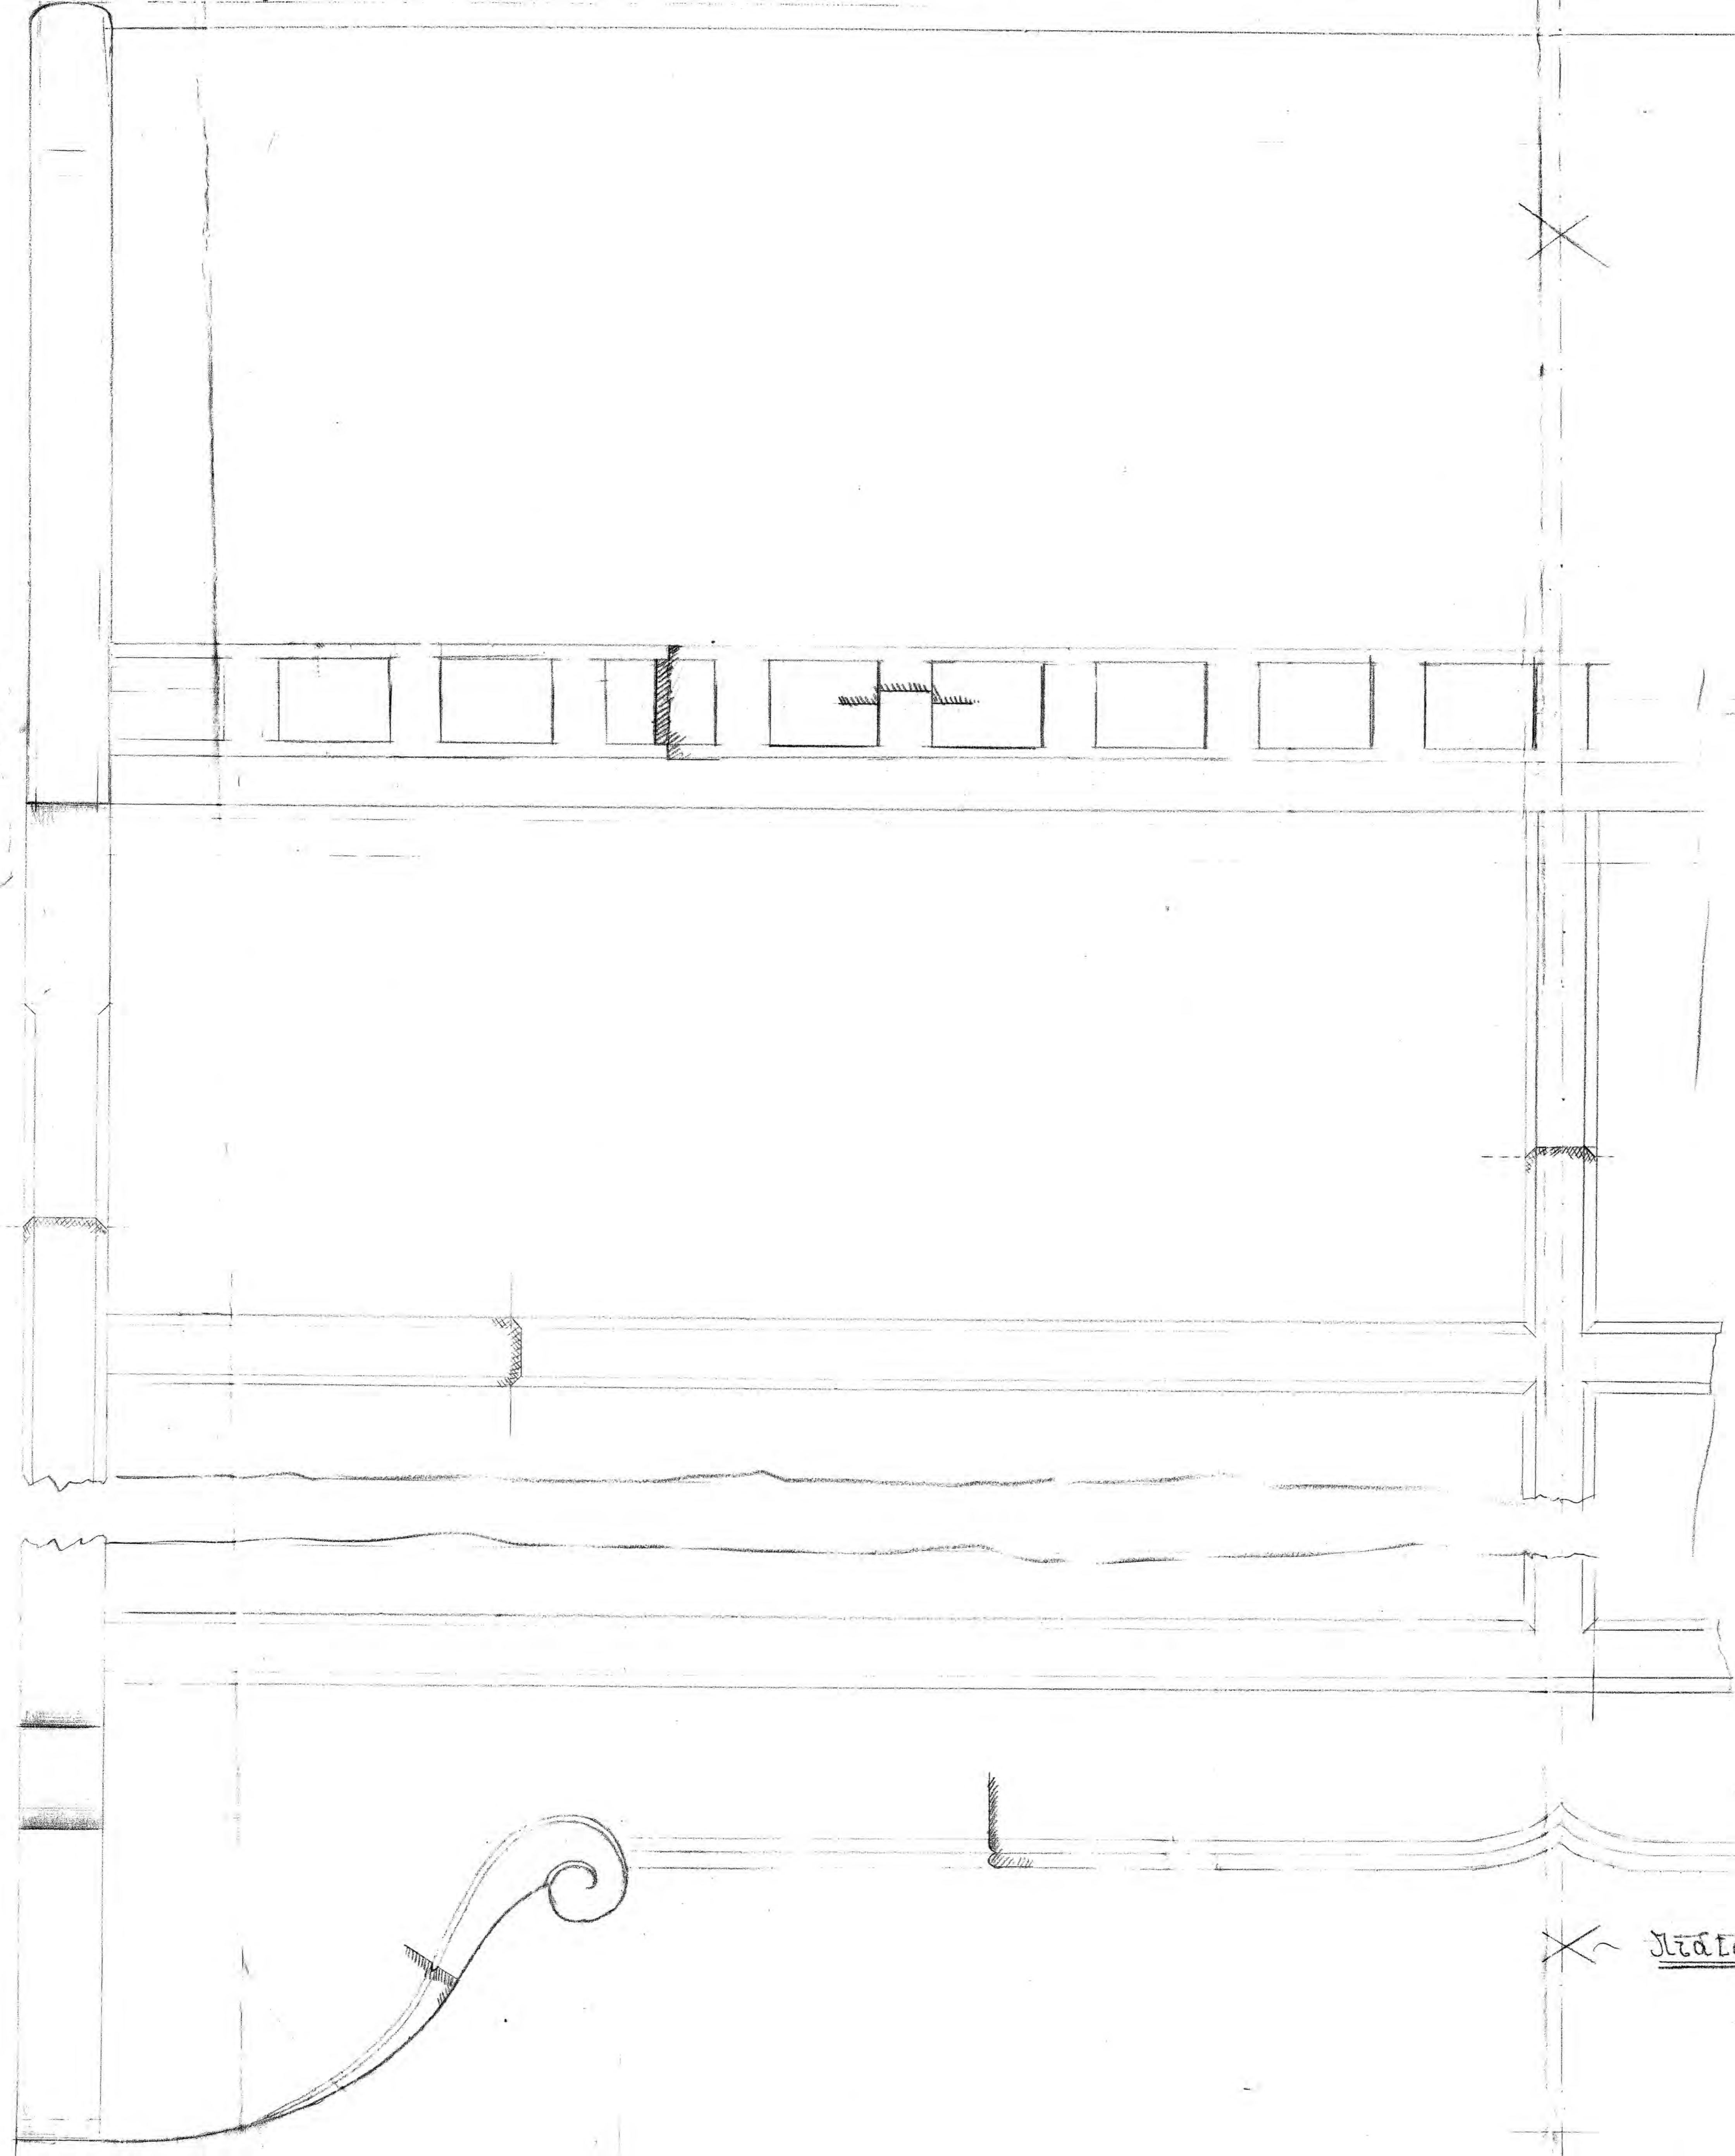

Lampelandschneer
Detail tul: i. Reol.

2. 8. 195.

Sidestylle

Stäverline

JOSEF B. MEIER
ARCHITECT
ZÜRICH