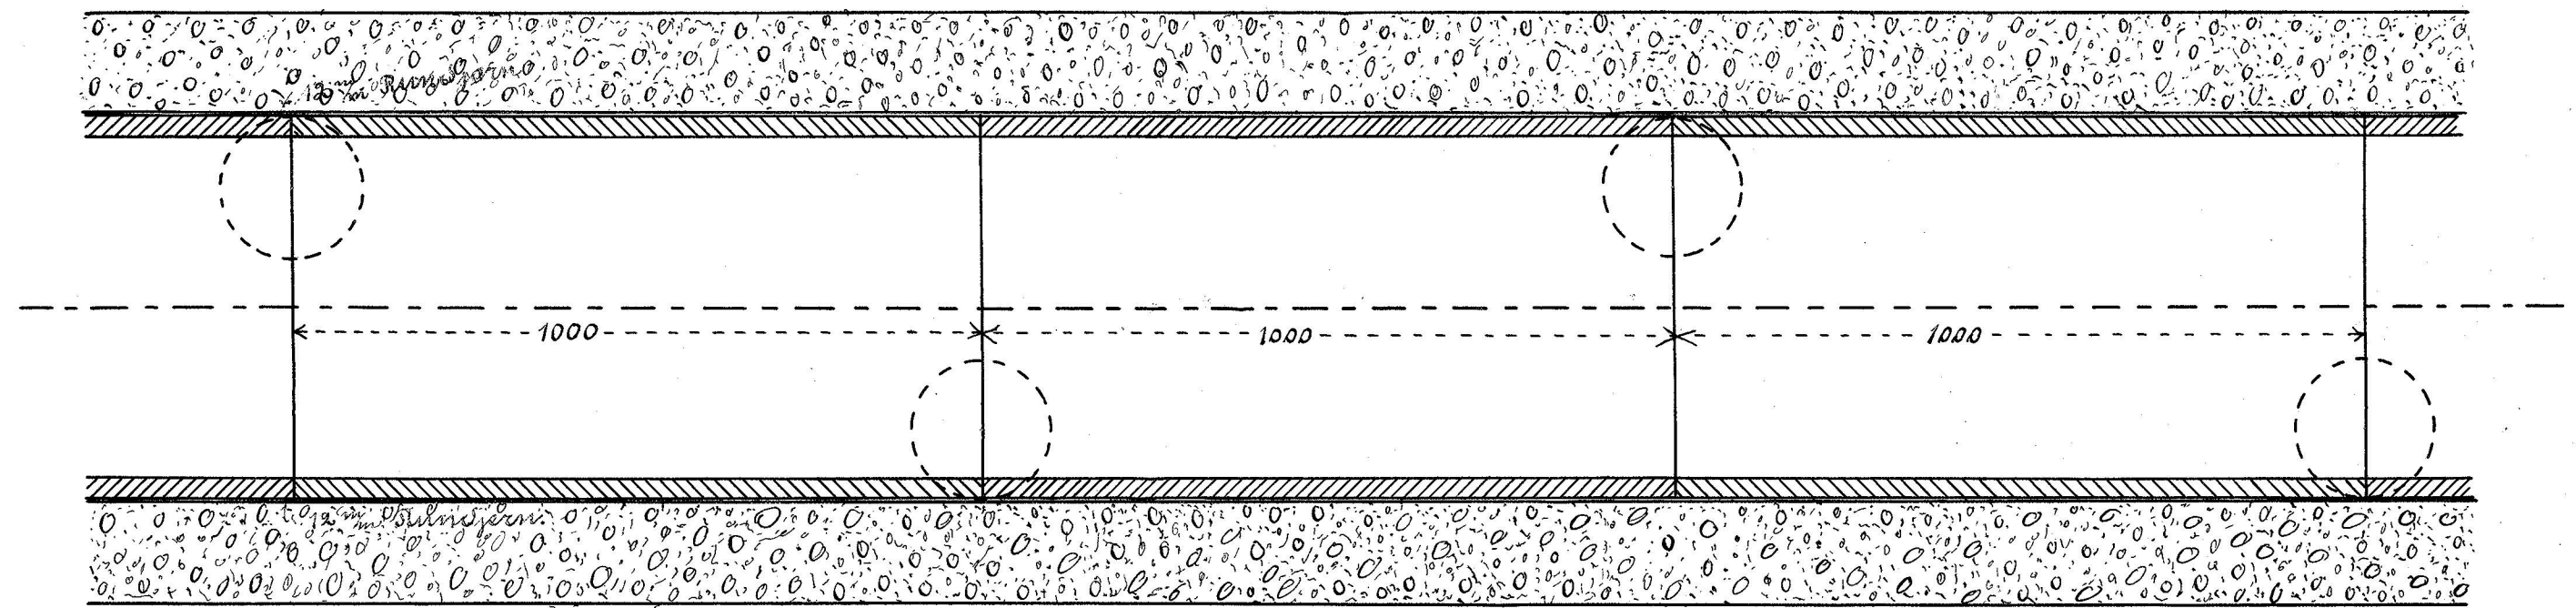

Rudkøbing Station
50 cm Kloakledning

Tværsnit

Langret Snit

Ledningens Længde 140 m
Fald 0,44 m