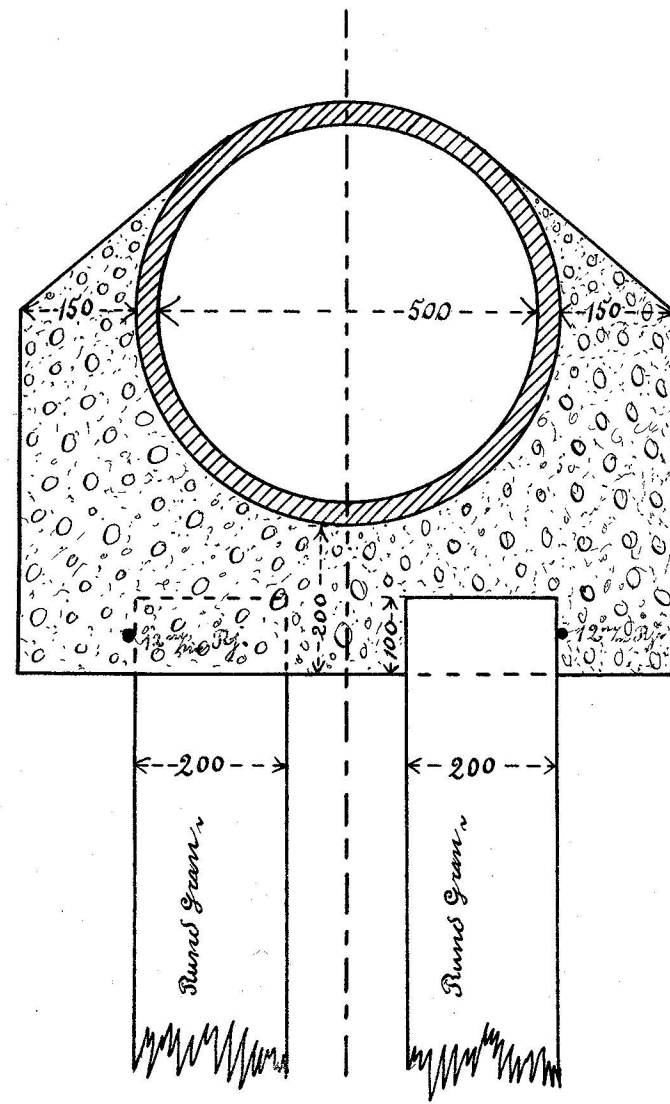

Rudkøbing Station
50 cm Kloakledning

Tværsnit

Langret Snit

Ledningens Længde 140 m
Fald 0,44 m