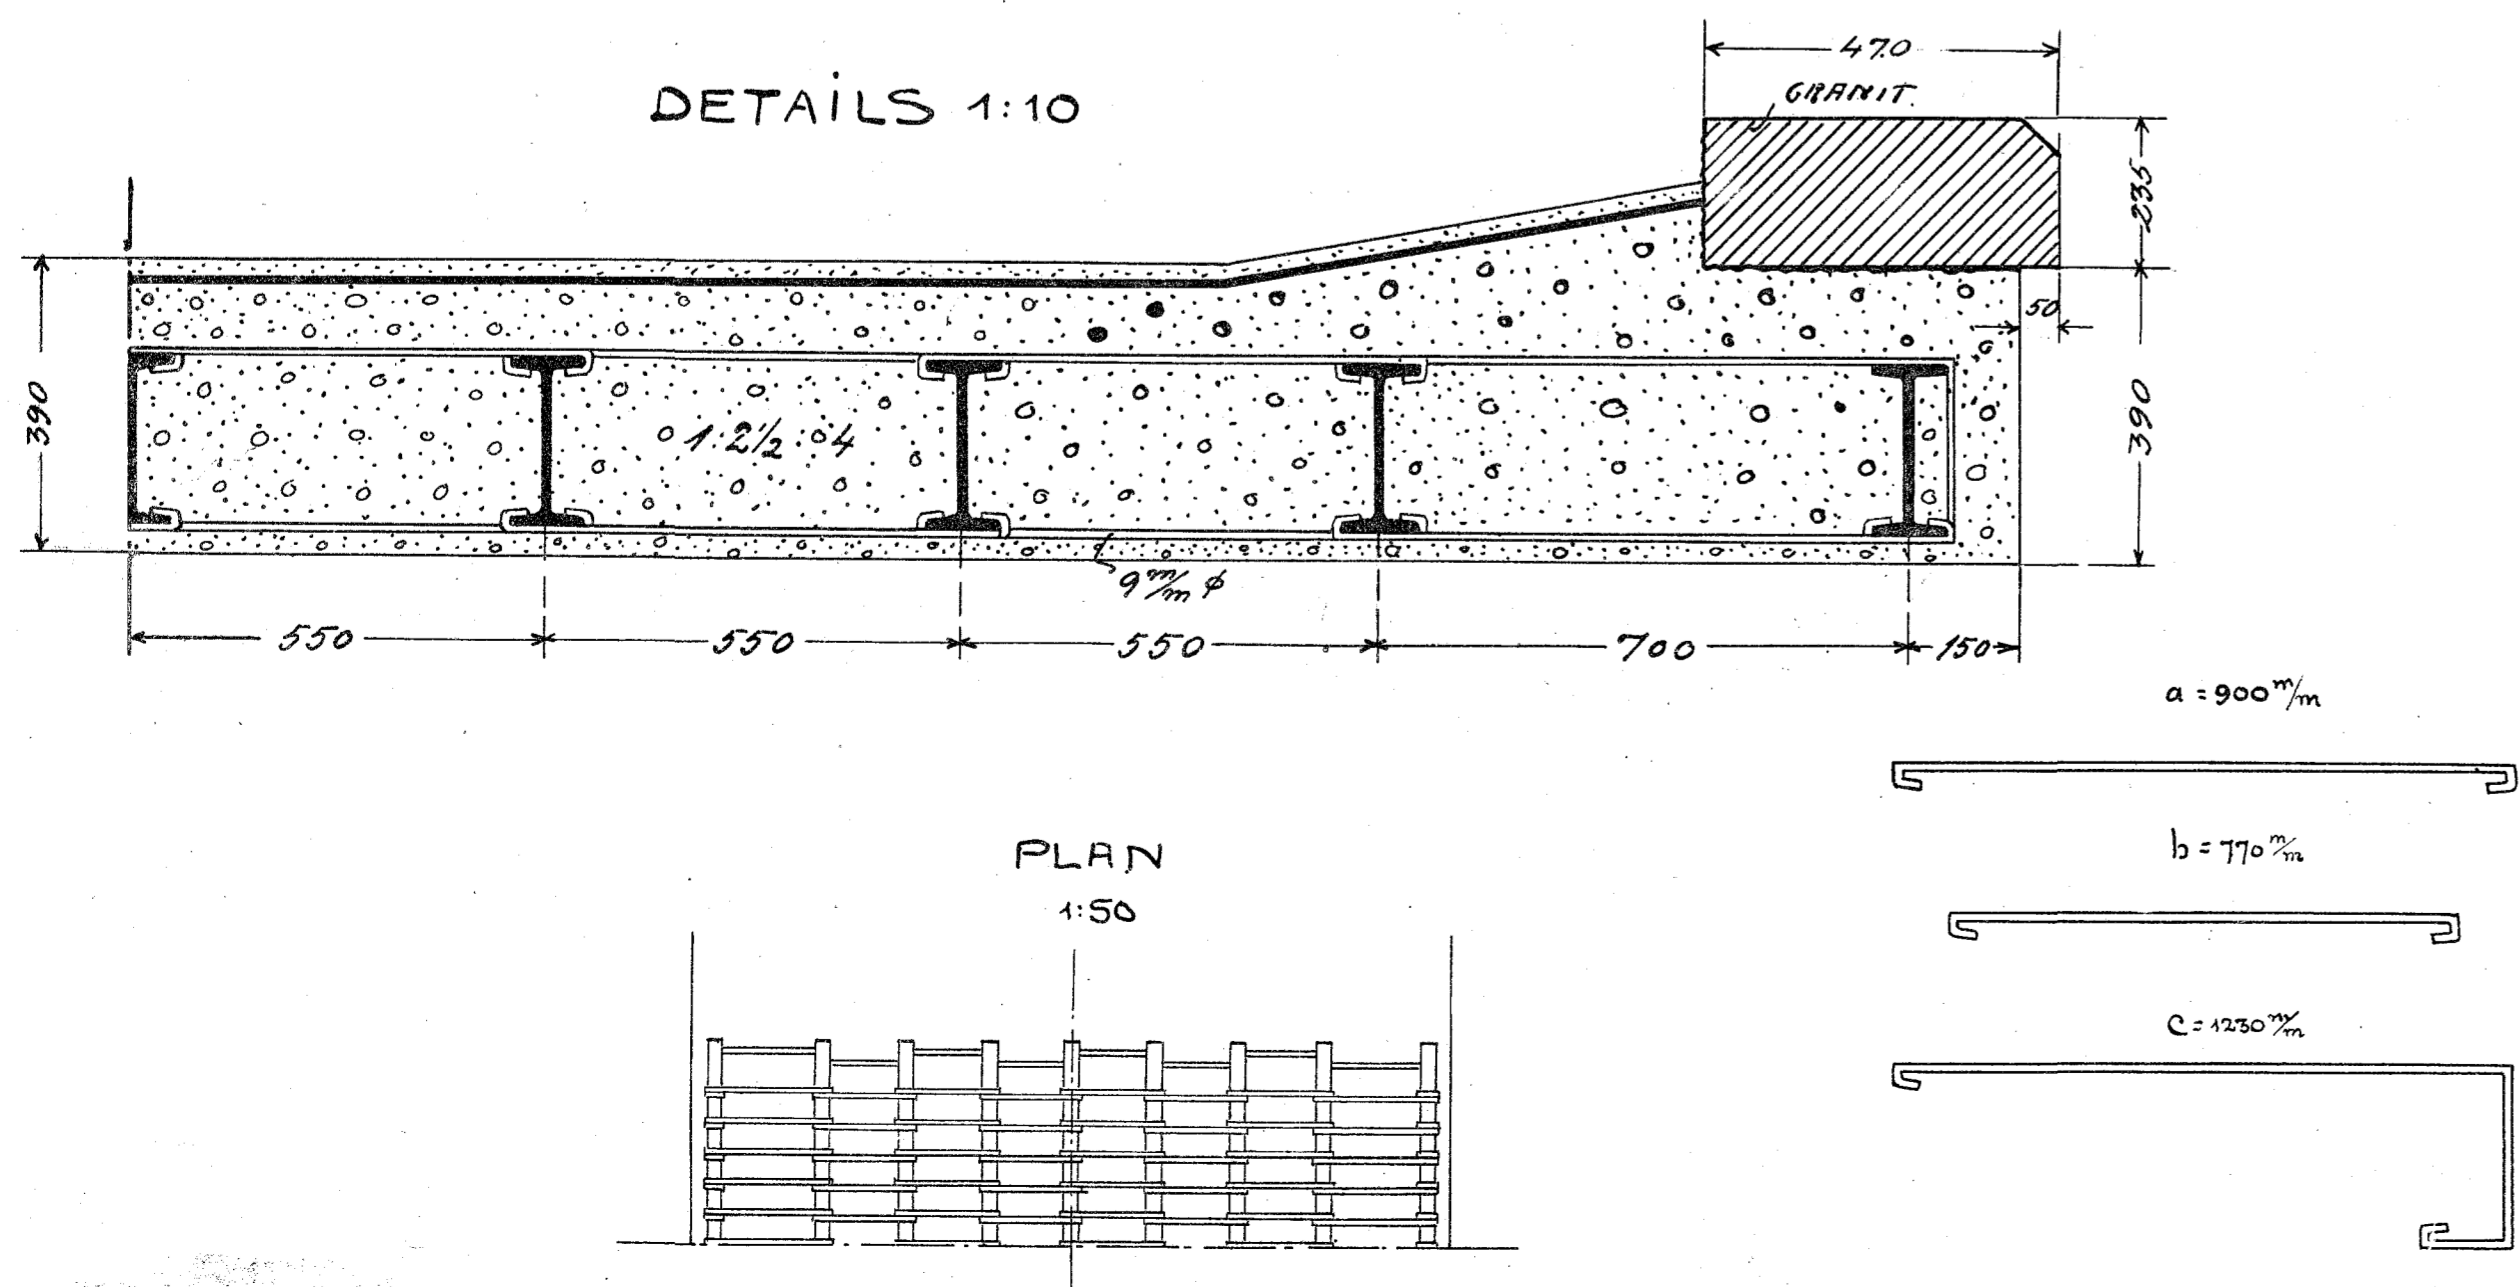

KØGE-RINGSTED BANEN.

2 METER-BRO

STATION 305,09.

SITUATIONSPLAN
1:500

PLAN 1:50

DETAILS 1:10

DETAILS 1:10