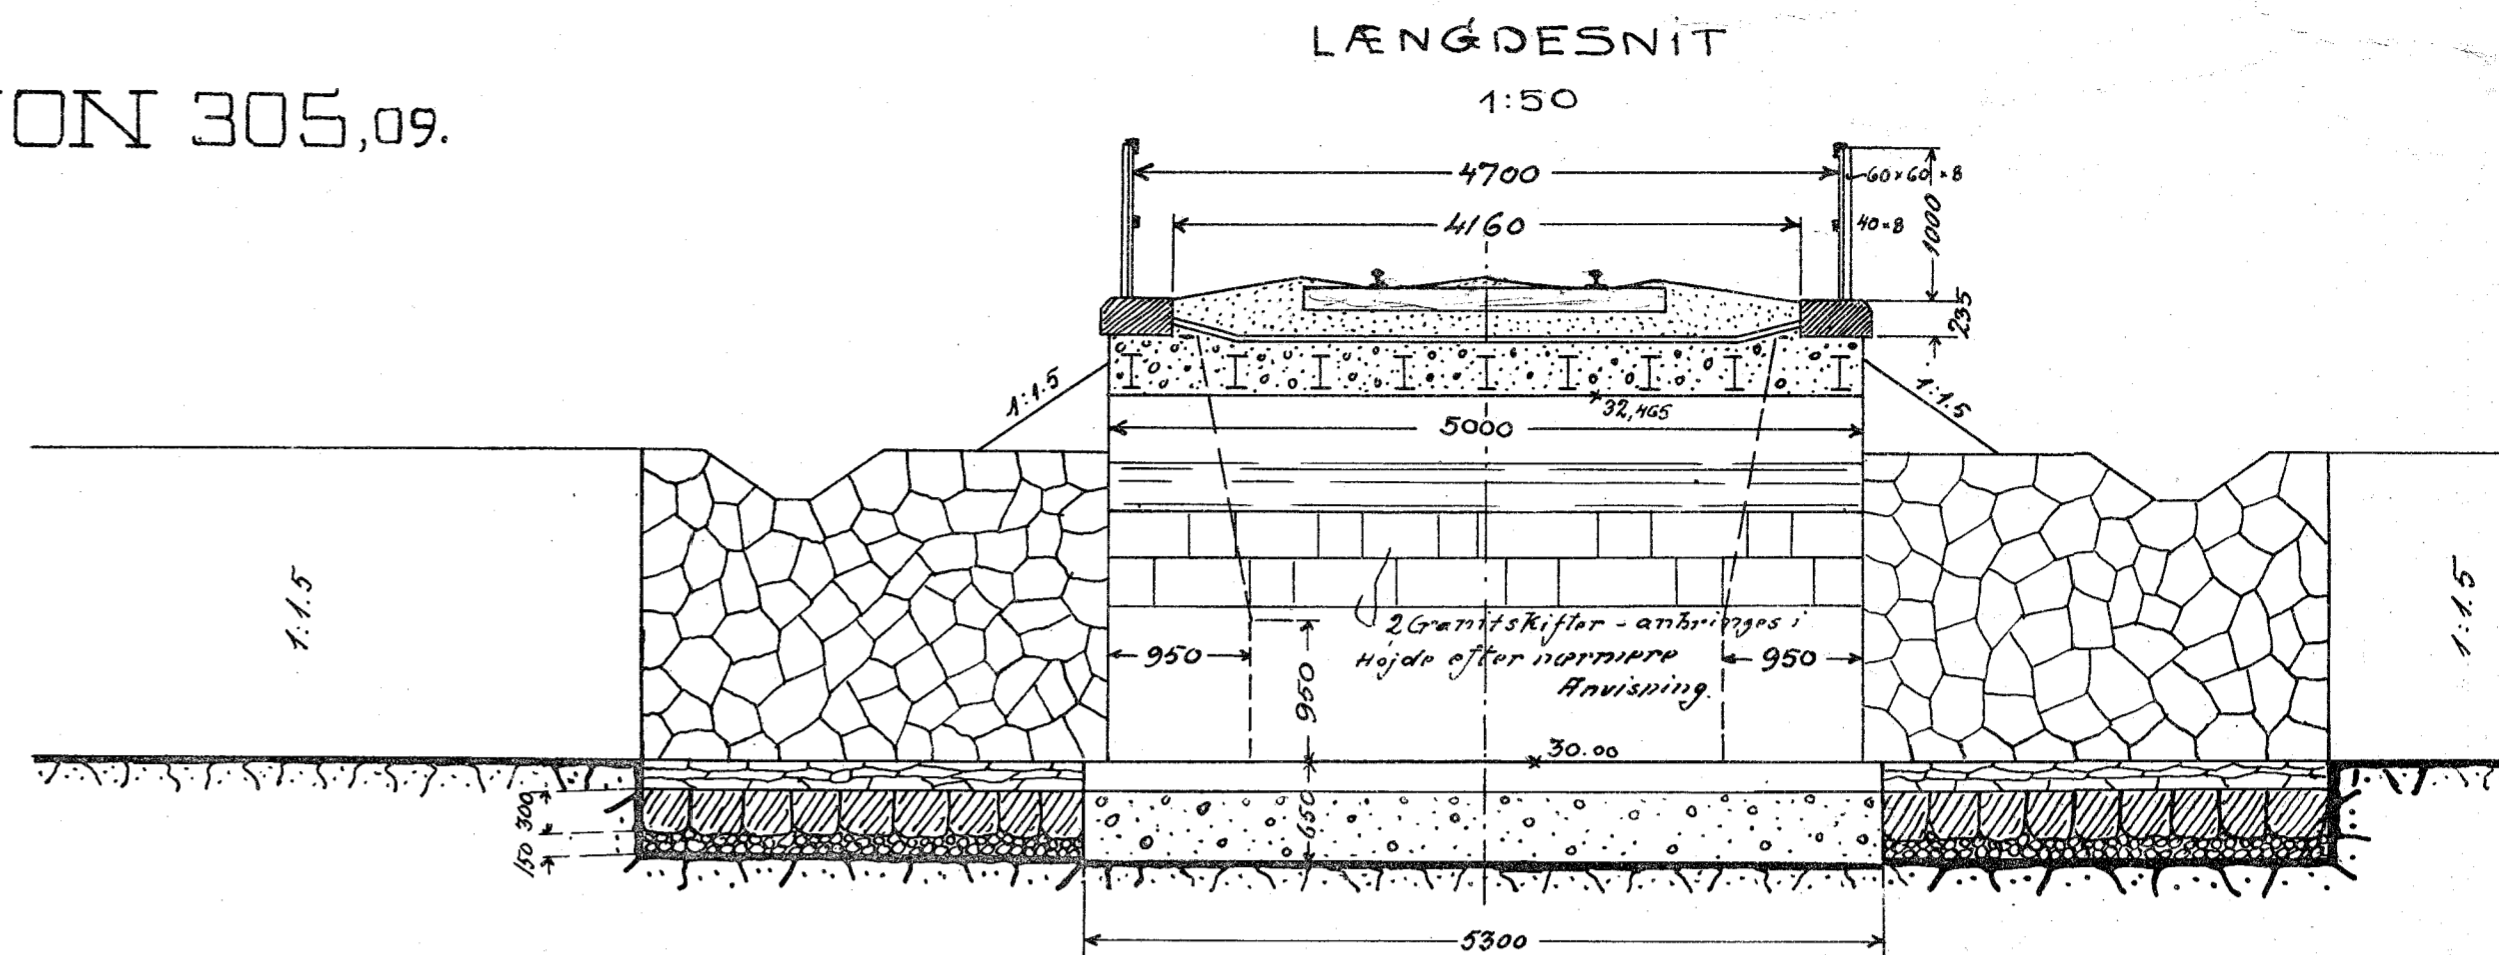

KØGE-RINGSTED BANEN.

2 METER-BRO

STATION 305,09.

SITUATIONSPLAN
1:500

PLAN 1:50

DETAILS 1:10

DETAILS 1:10