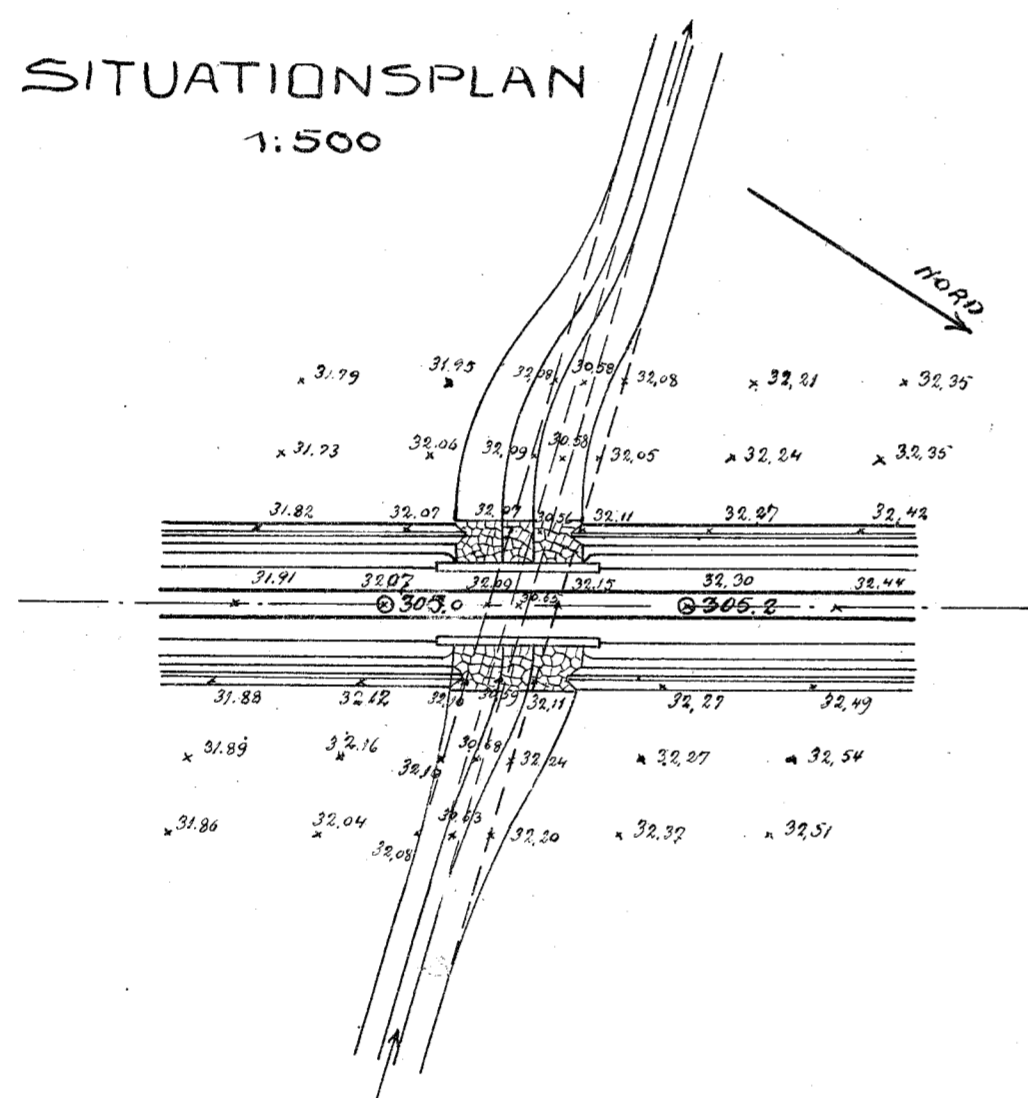

KØGE-RINGSTED BANEN.

2 METER-BRO

STATION 305,09.

SITUATIONSPLAN
1:500

PLAN 1:50

DETAILS 1:10

DETAILS 1:10