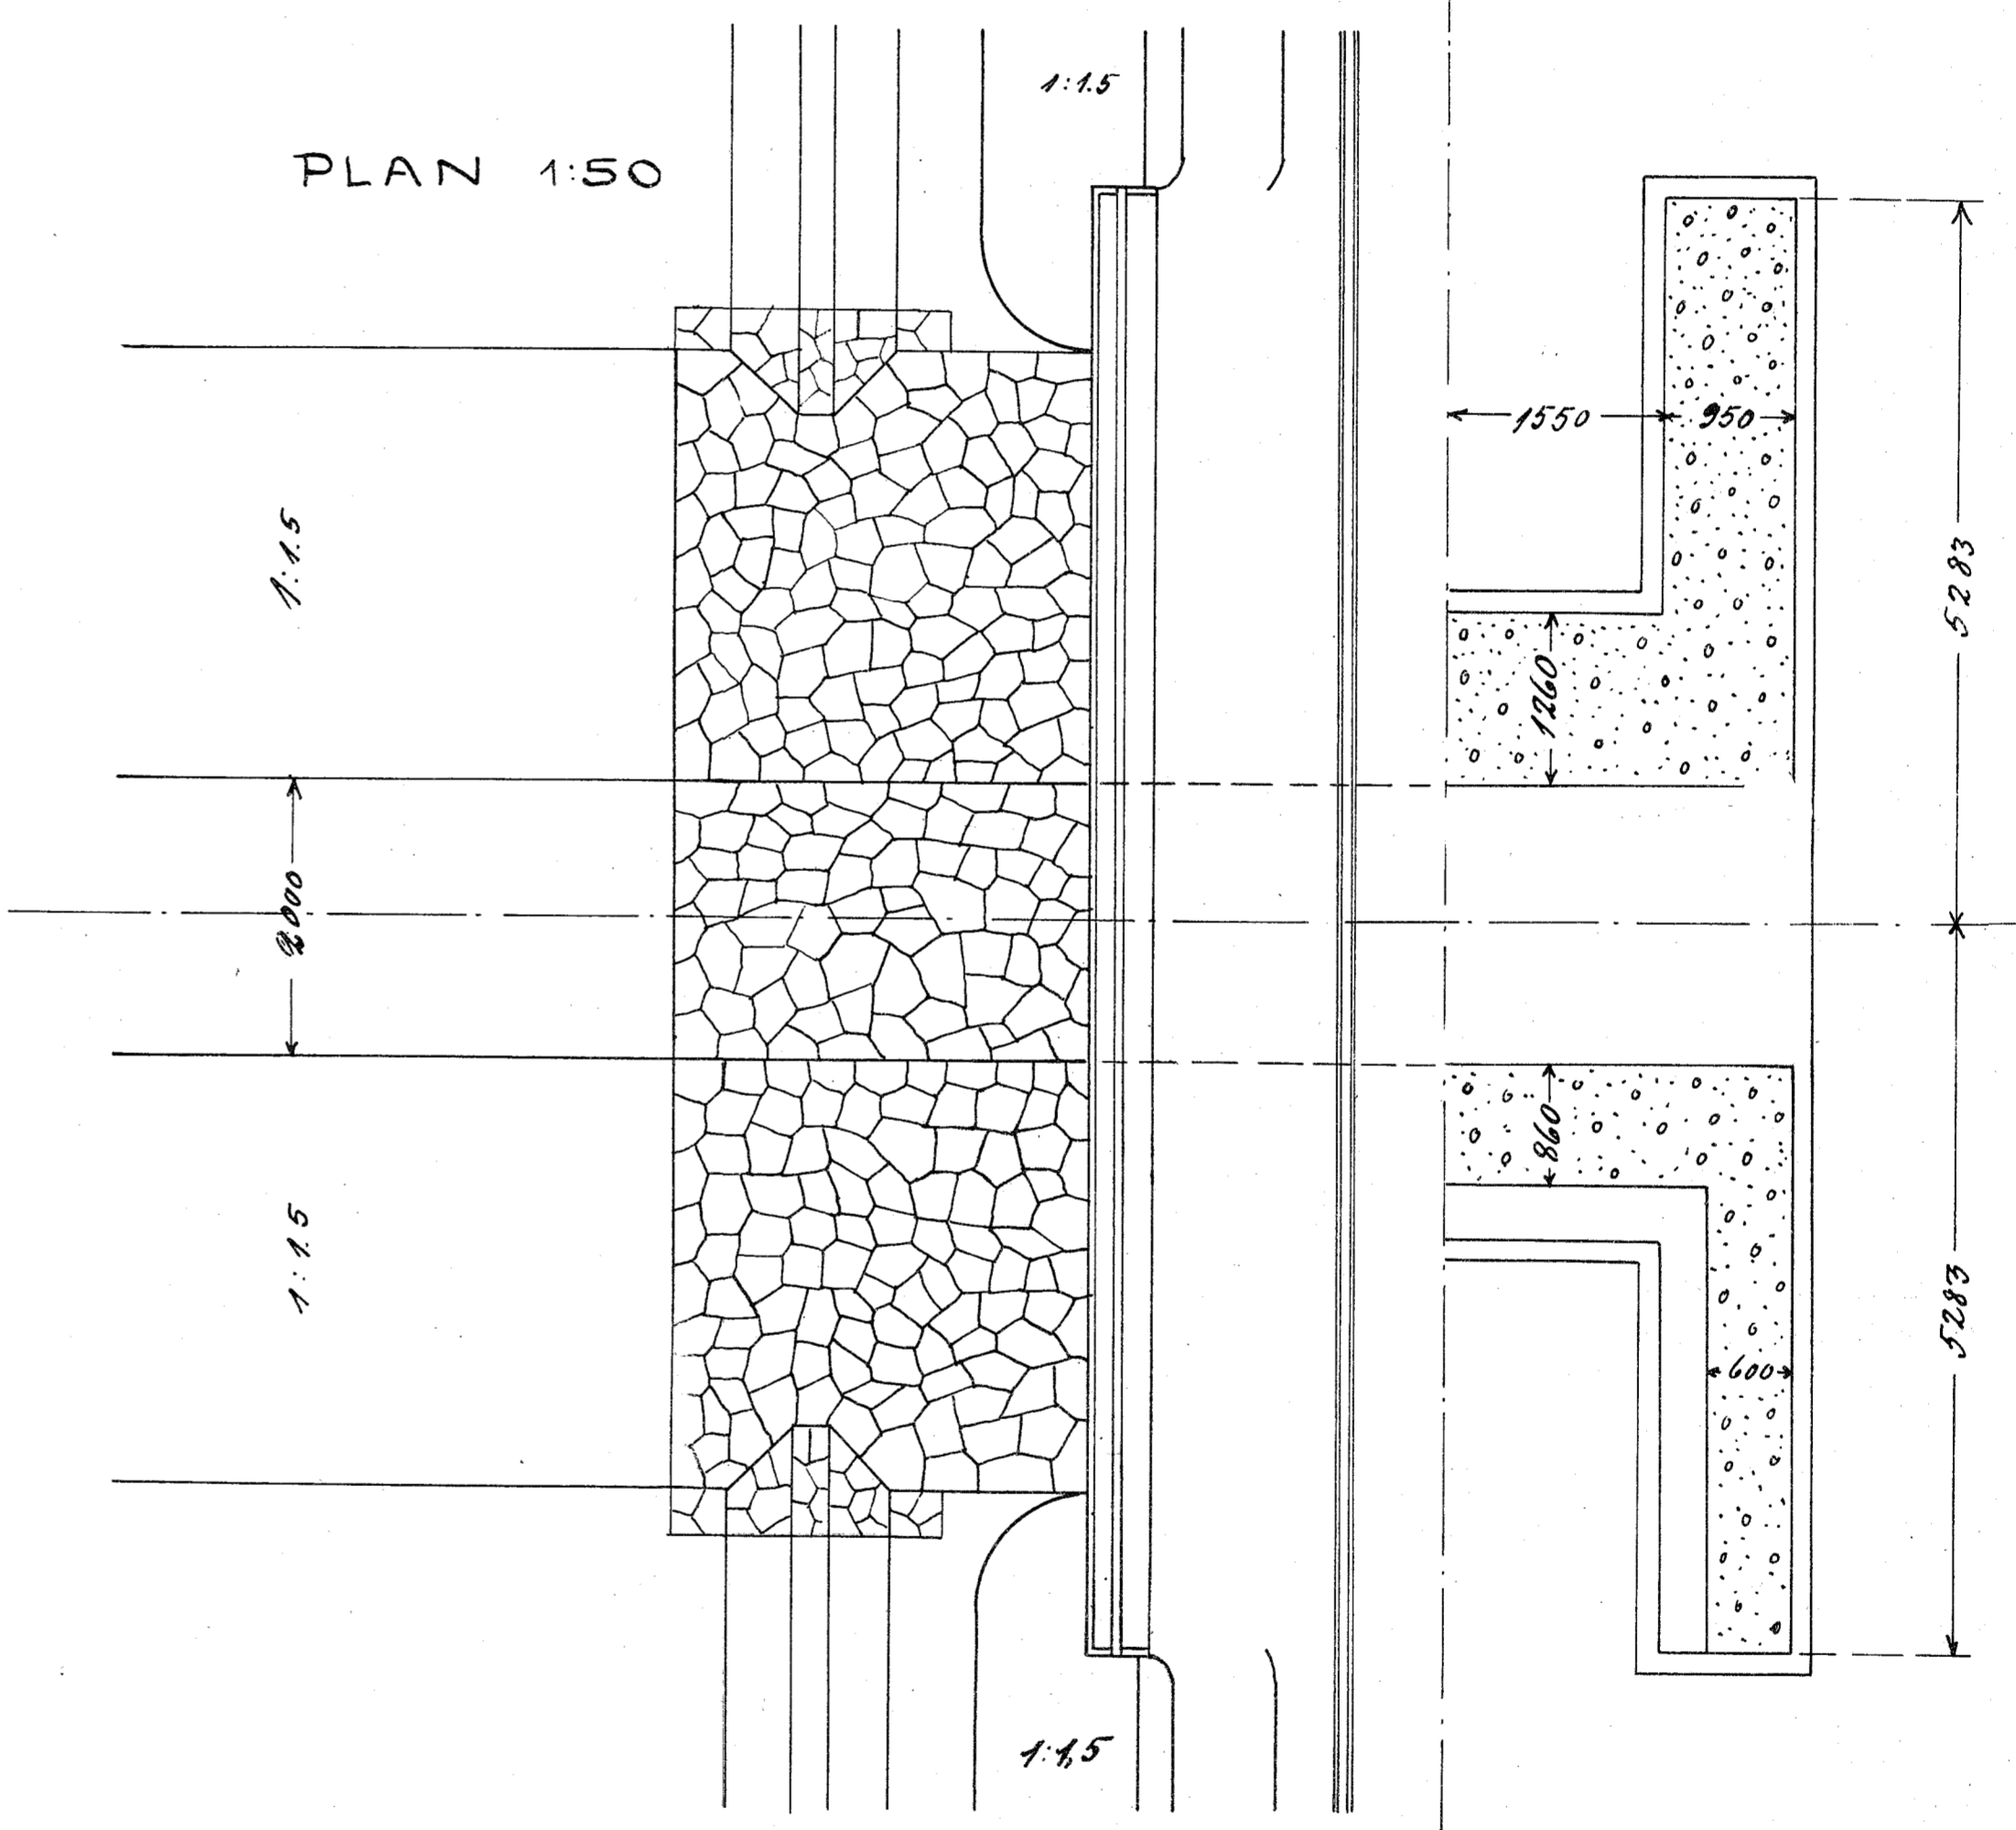

KØGE-RINGSTED BANEN.

2 METER-BRO

STATION 305,09.

SITUATIONSPLAN
1:500

PLAN 1:50

DETAILS 1:10

DETAILS 1:10