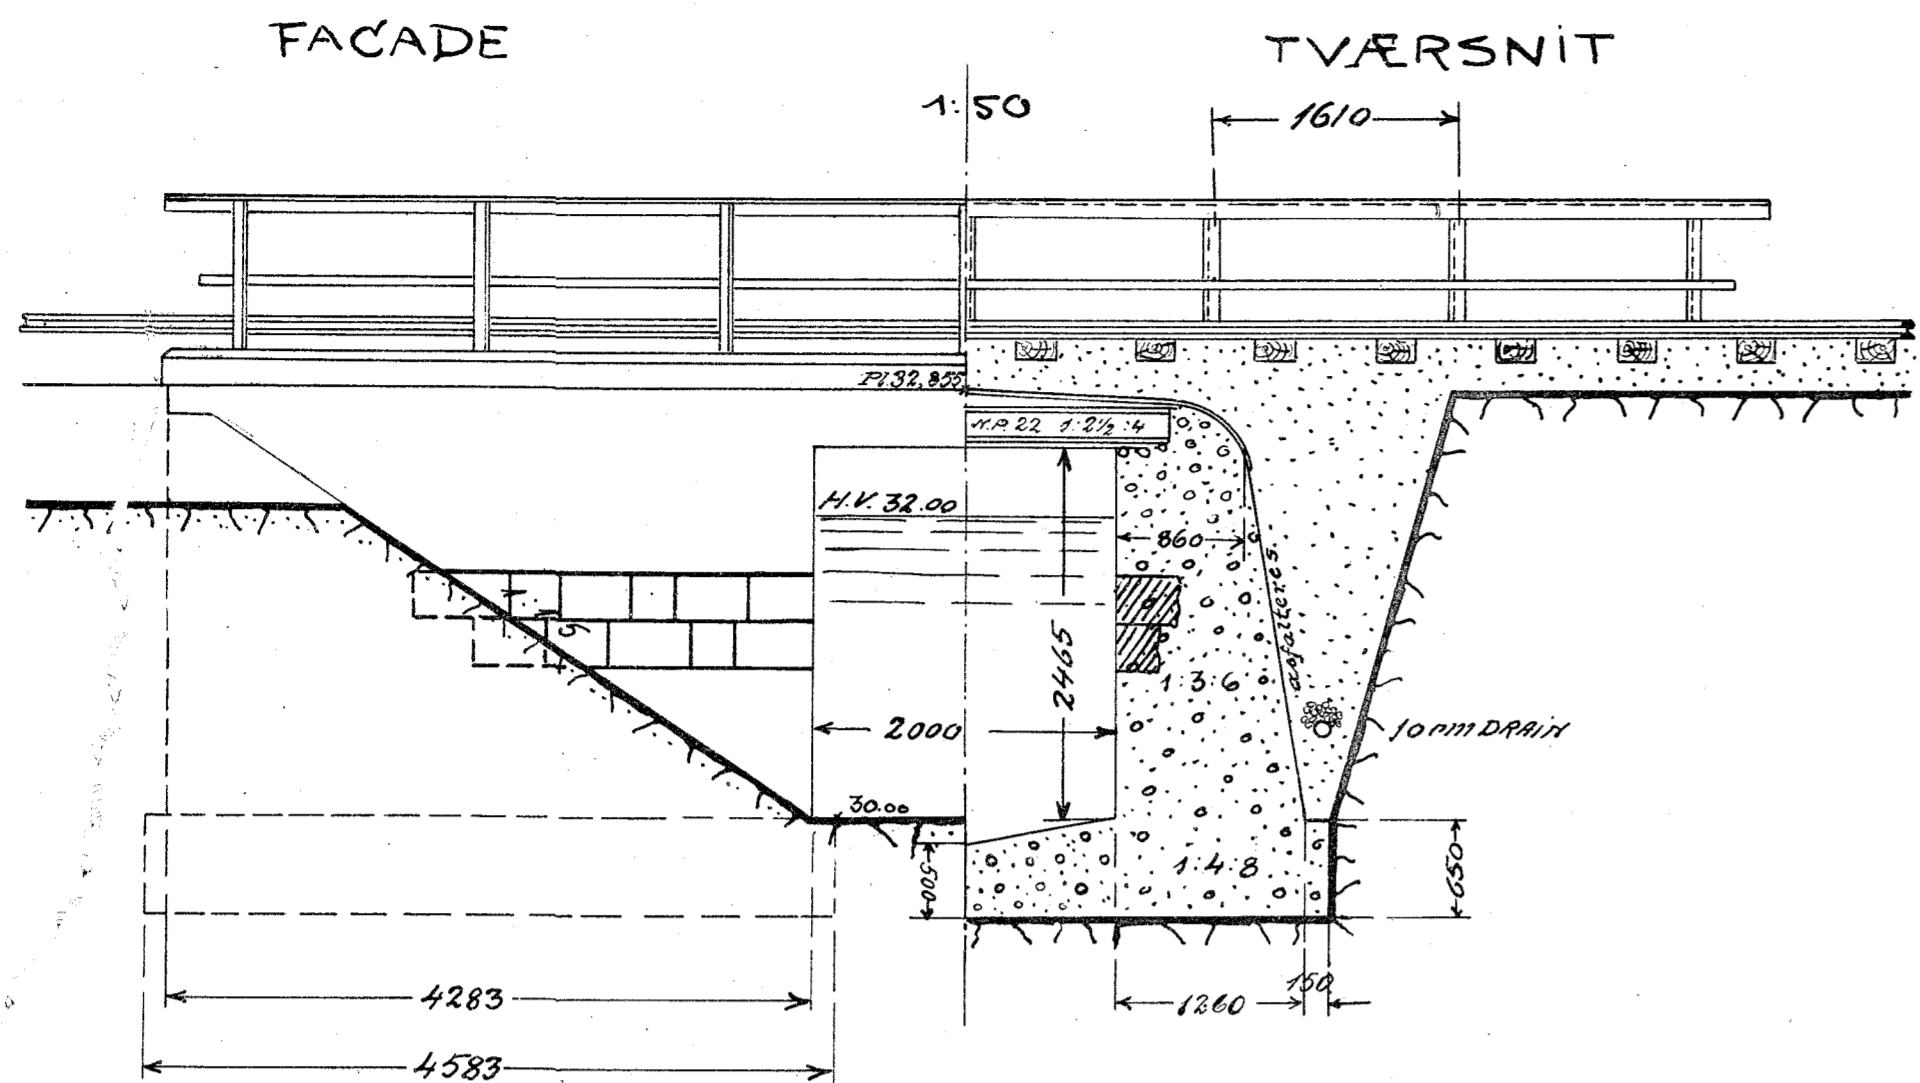

KØGE-RINGSTED BANEN.

2 METER-BRO

STATION 305,09.

SITUATIONSPLAN
1:500

PLAN 1:50

DETAILS 1:10

DETAILS 1:10