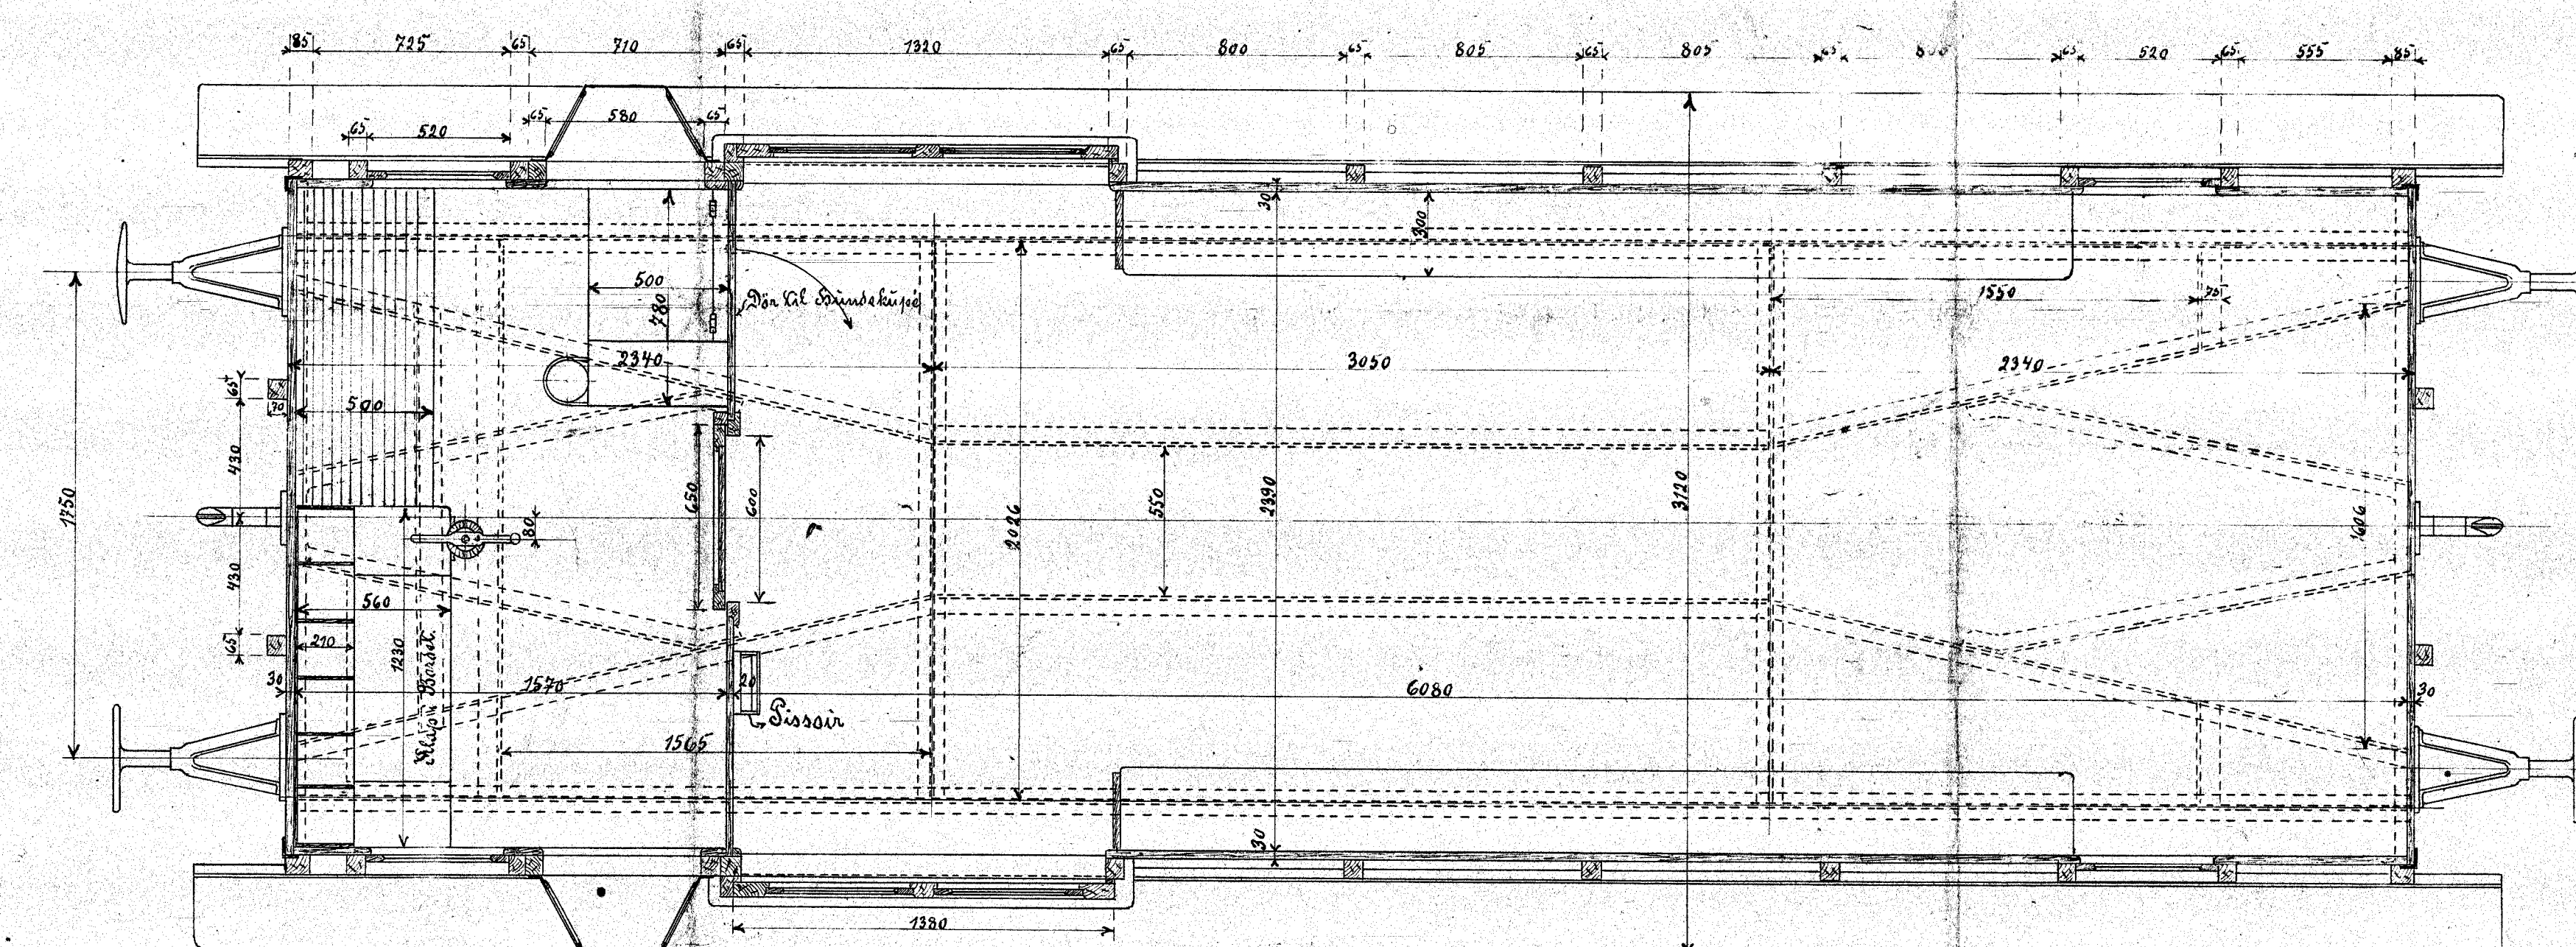

Nr. 9310.

Scandia i Randers.

Bagagevogn med Bremseskive E167-170
 til
 Nordjyllands køren. Privatbaner
 Ordre 940.

Vægt = 7980 Kg

E168-170

1914

Q.Q.Q. 16.