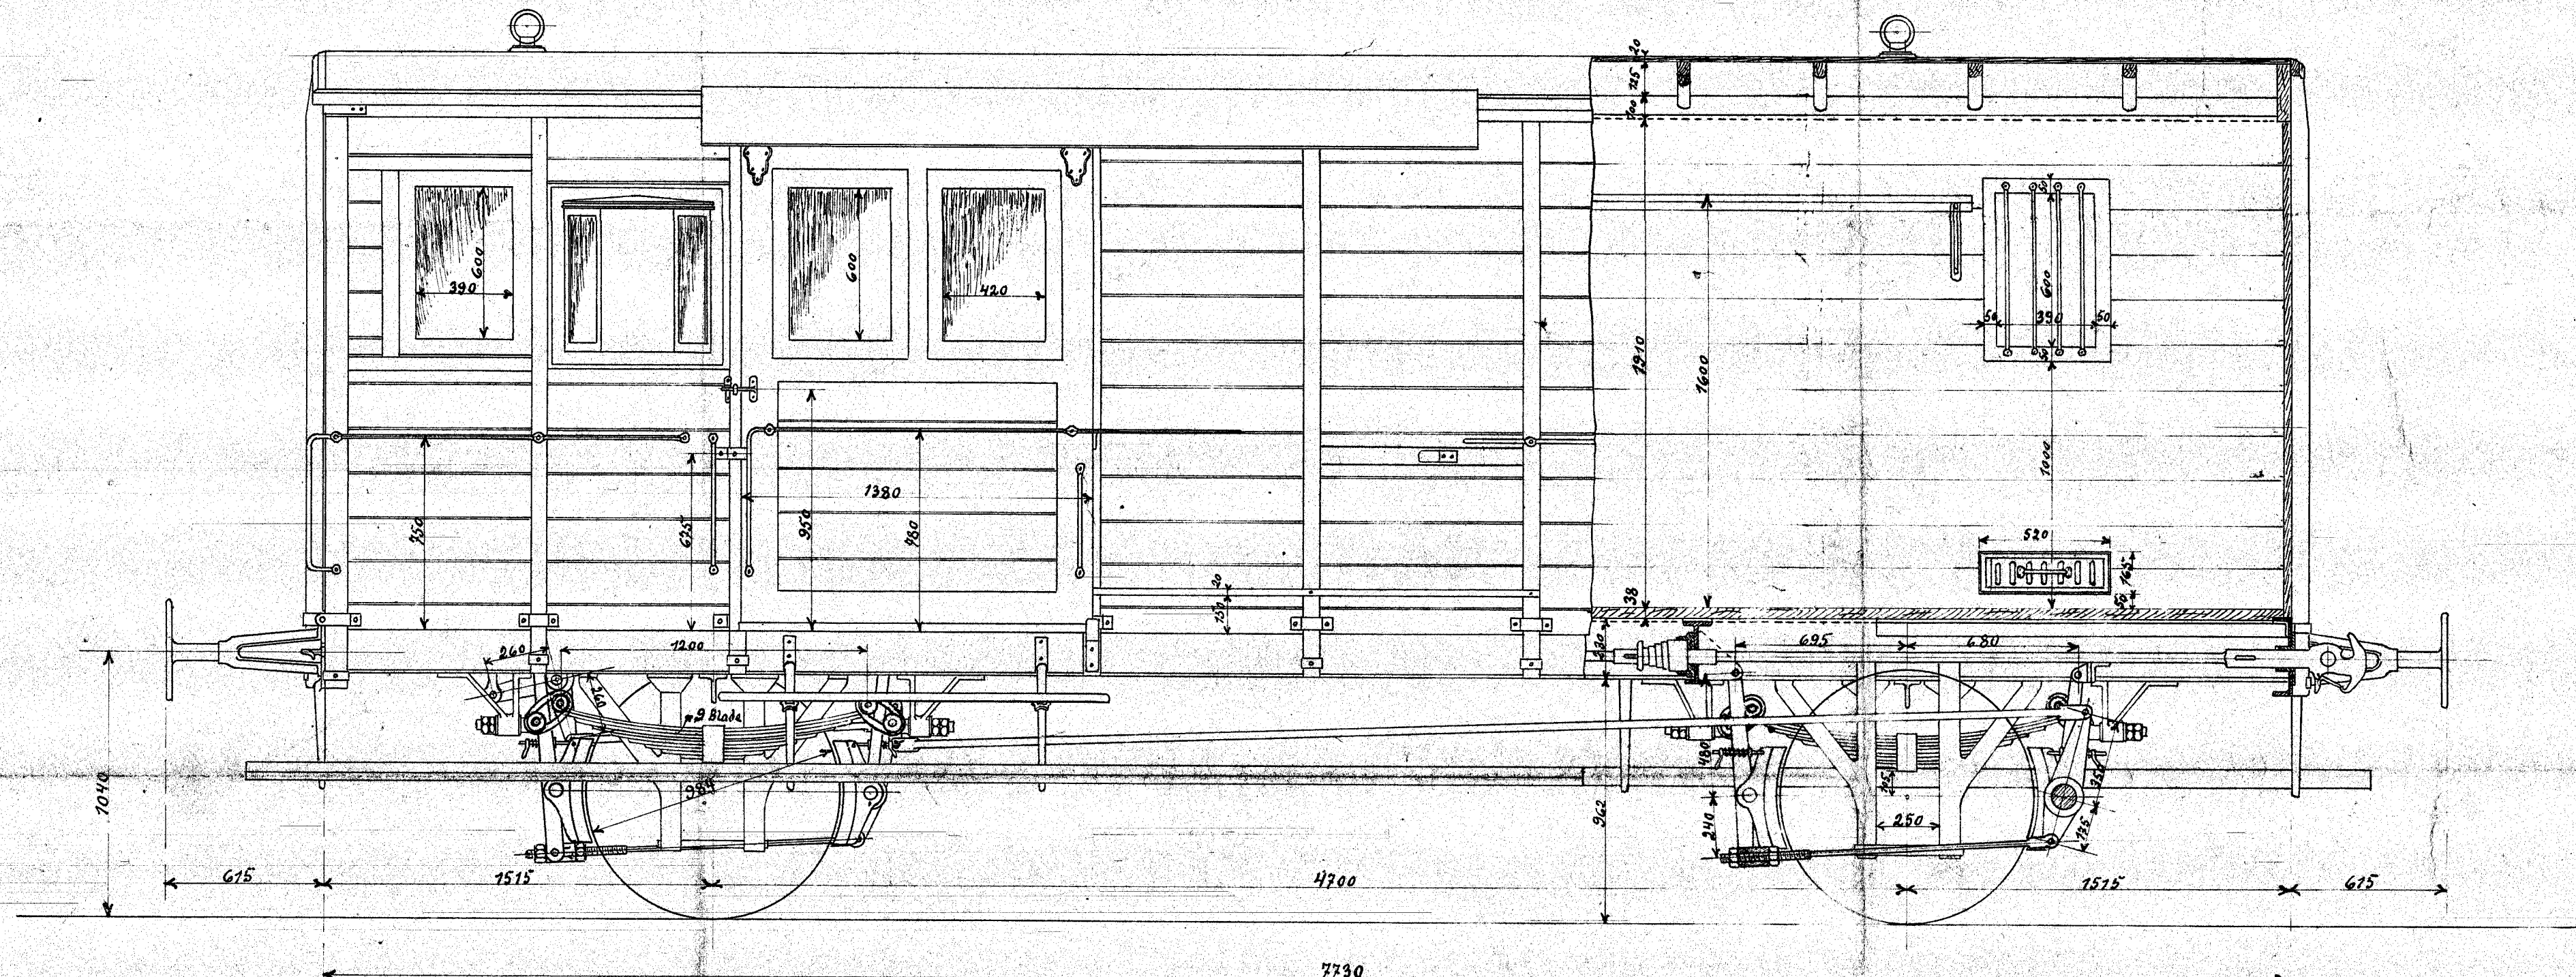

Nr. 9310.

Scandia i Randers.

Bagagevogn med Bremseskive E167-170
 til
 Nordjyllands køren. Privatbaner
 Ordre 940.

Vægt = 7980 Kg

E168-170

1914

Q.Q.Q. 16.