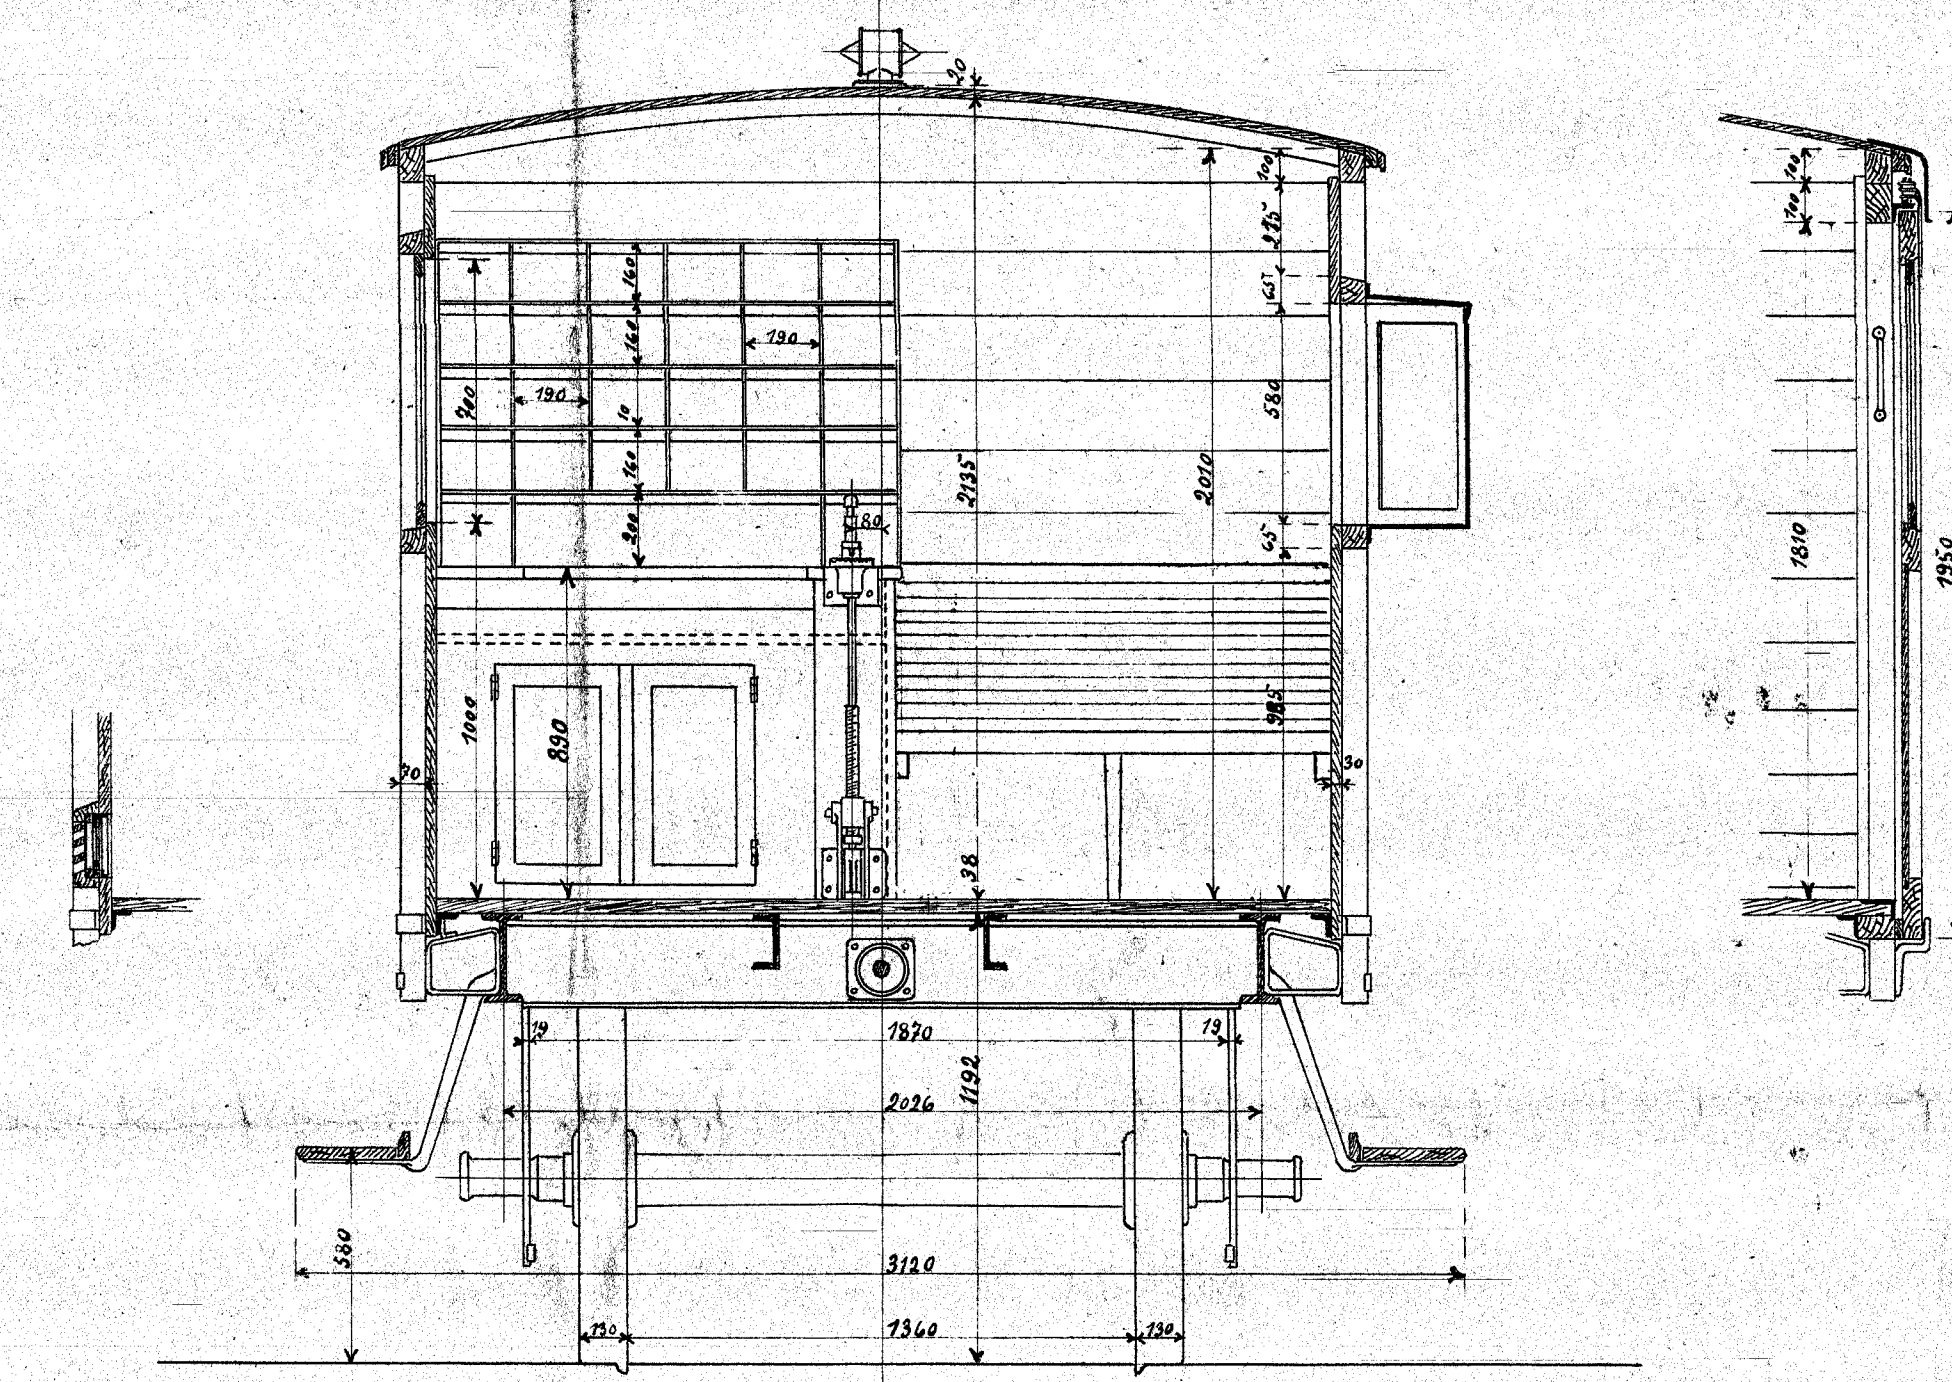

Nr. 9310.

Scandia i Randers.

Bagagevogn med Bremseskive E167-170
 til
 Nordjyllands køren. Privatbaner
 Ordre 940.

Vægt = 7980 Kg

E168-170

1914

Q.Q.Q. 16.