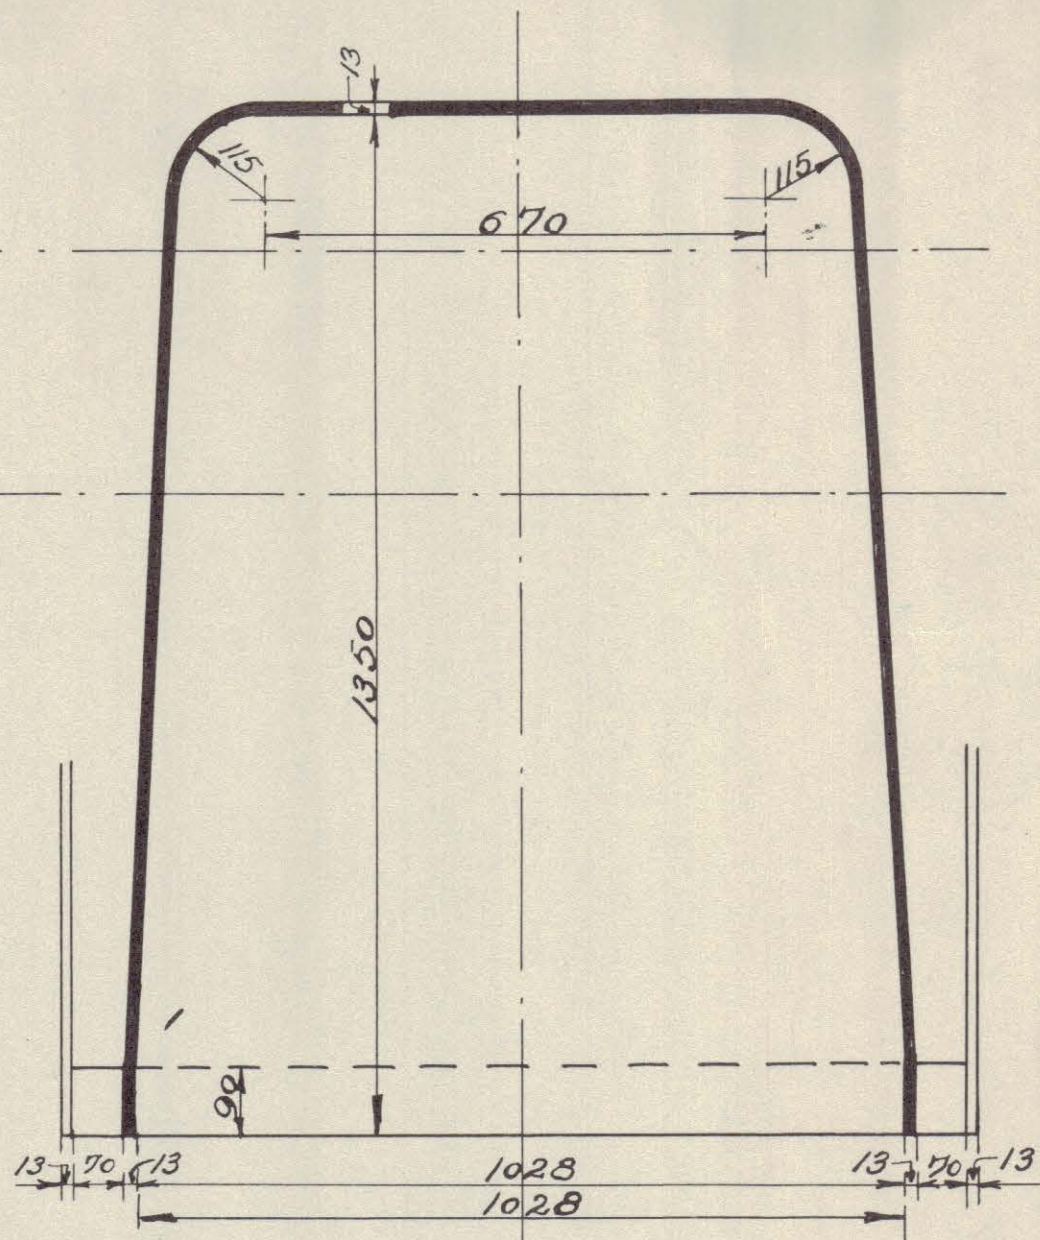

Aalborg Privatbaner
Maskinafdelingen.

Kobber-Fyrkasse Loko. Type II a.

Vægt af Rørvæg	kg
„ „ Bagplade	„
„ „ Svøb	„
i alt	kg.

Tegn. Nr. LL 29.
6663. NNN.19.