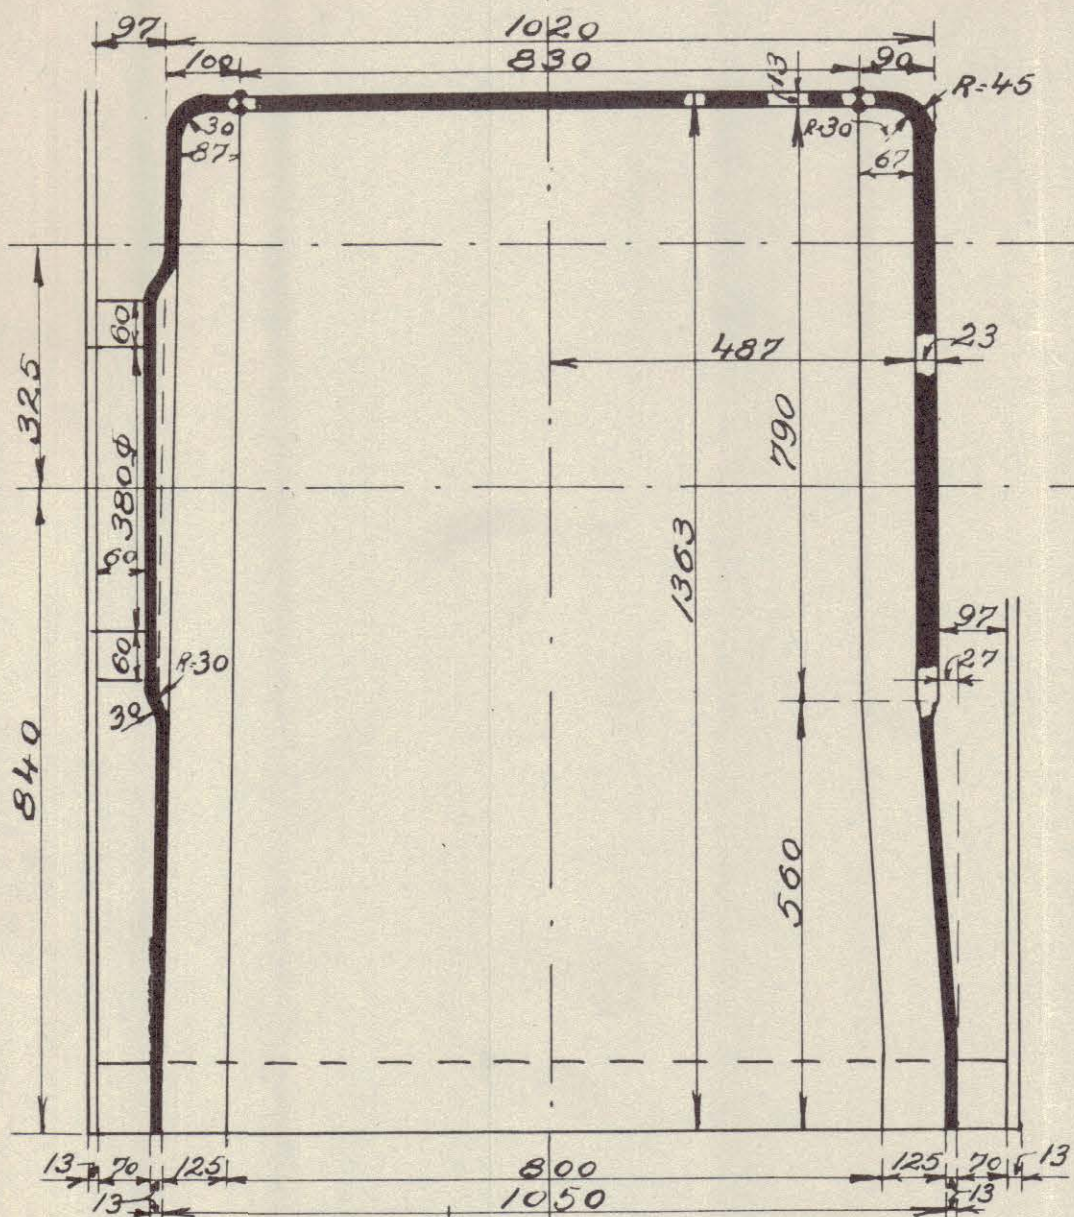

Aalborg Privatbaner
Maskinafdelingen.

Kobber-Fyrkasse Loko. Type II a.

Vægt af Rørvæg	kg
„ „ Bagplade	„
„ „ Svøb	„
i alt	kg.

Tegn. Nr. LL 29.
6663. NNN.19.