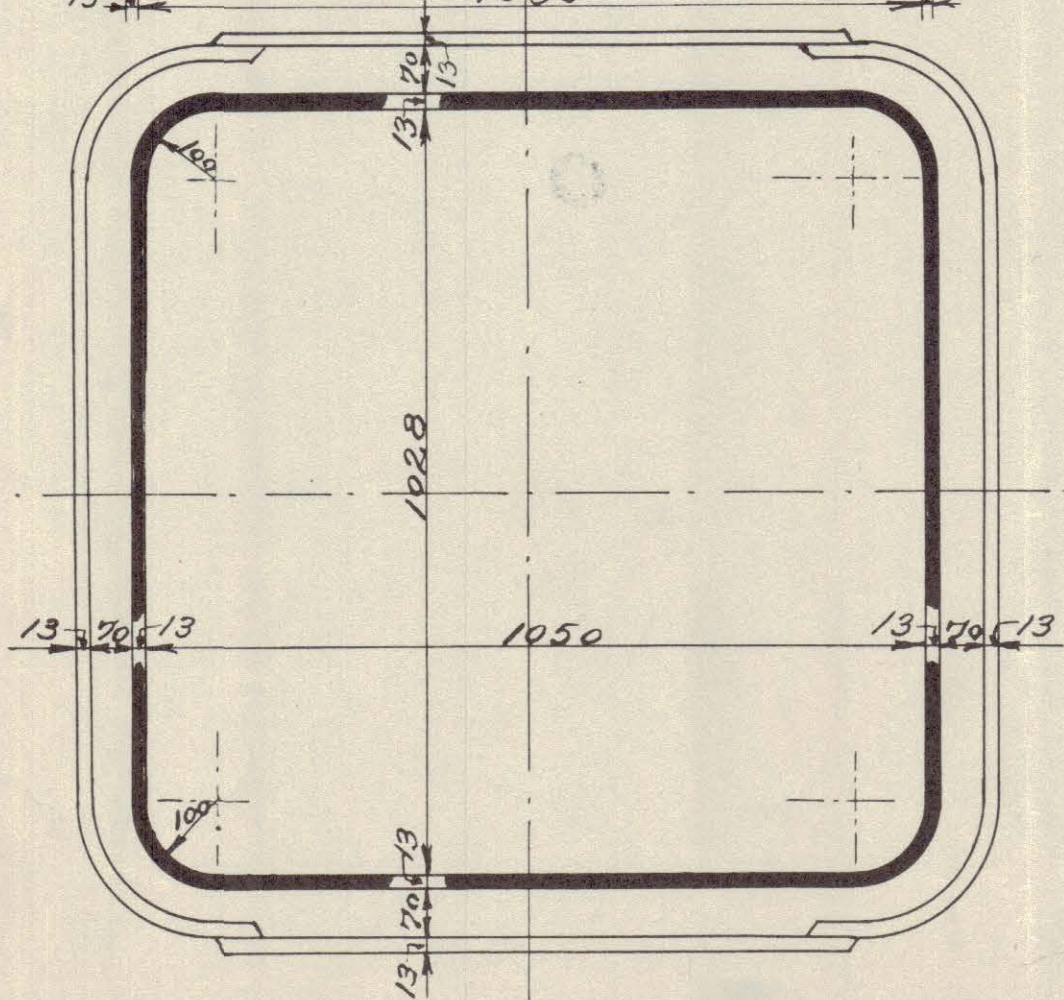

Aalborg Privatbaner
Maskinafdelingen.

Kobber-Fyrkasse Loko. Type II a.

Vægt af Rørvæg	kg
„ „ Bagplade	„
„ „ Svøb	„
i alt	kg.

Tegn. Nr. LL 29.
6663. NNN.19.