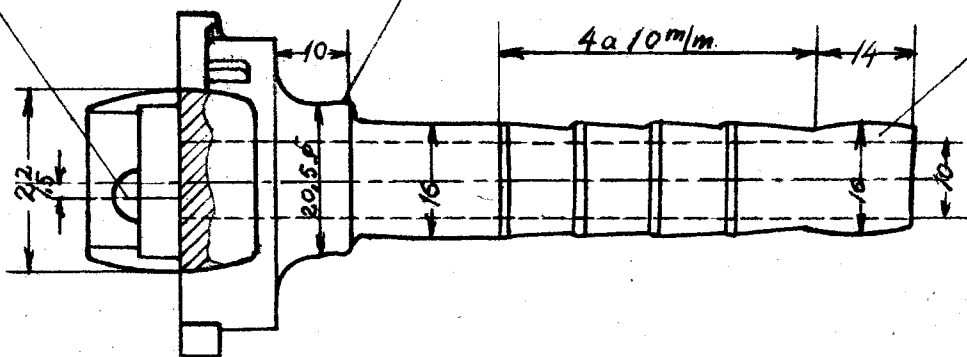

5 mm Hul
bores for Rillen drejes

3/4" Slange

Model No:

1/2" Slange

1

2

3

3	20 mm Tætningsring	Gummi.
2	1/2" Mundstykke	Rg.
1	3/4" Mundstykke	Rg.
Pos	Benævnelse.	Materiale.

Aalborg Privatbaner
Maskinafdelingen.

Koblingsmundstykke
til Trykluftslange til
Trykluftværktøj

Dato: 15/4.1947 *W. Winther-Petersen*

Tegn No: