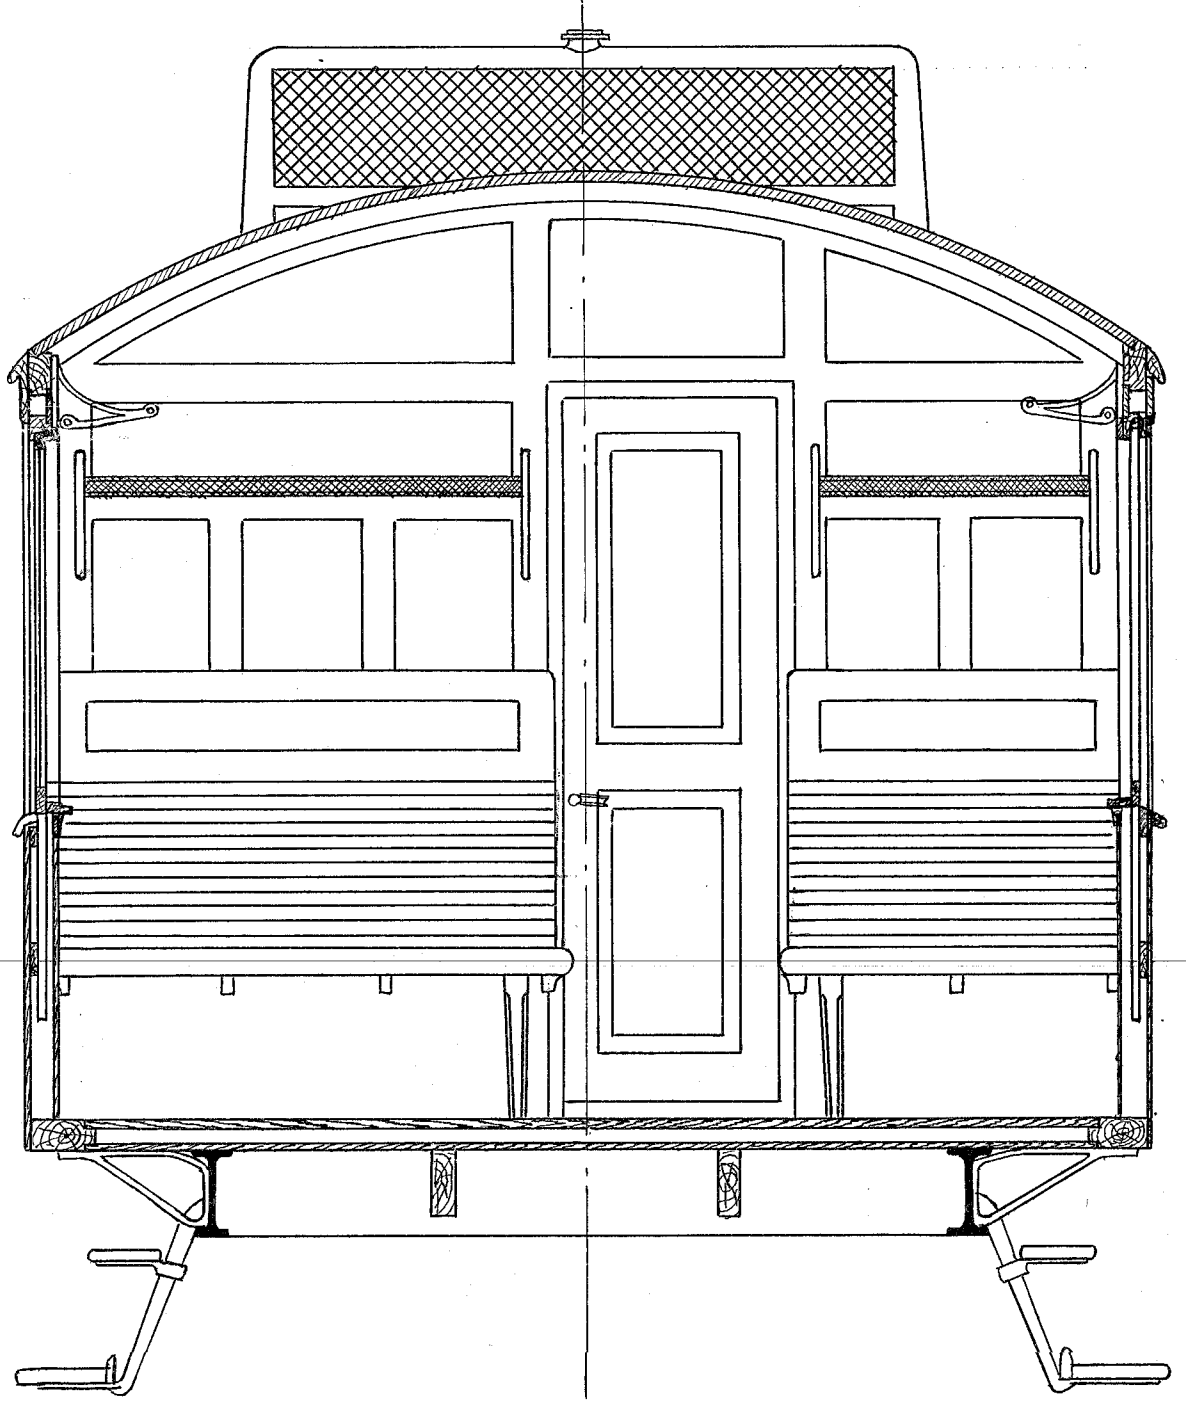

Set forfra.

Snit A-B.

Snit C-D.

Motorvogn for A.H.J. 5201

Scala 1:20.
Taraavægt 168ts. beregnet