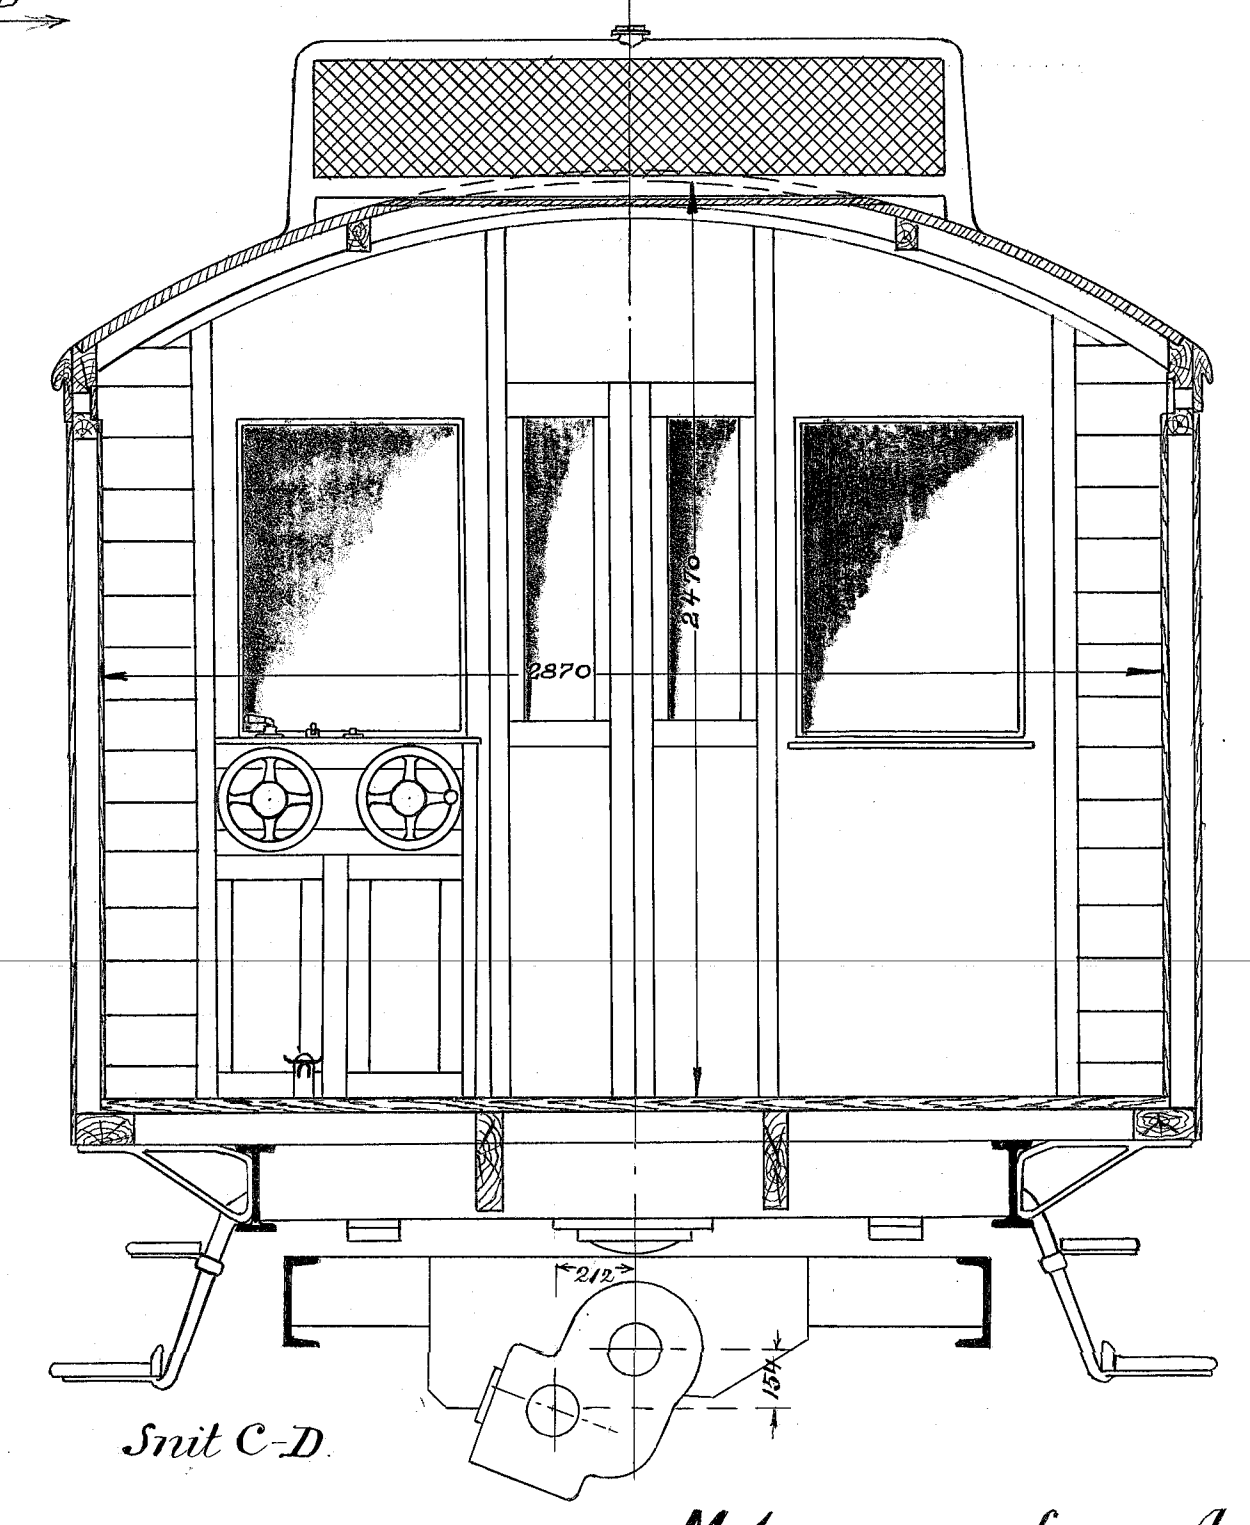

Set forfra.

Snit A-B.

Snit C-D.

Motorvogn for A.H.J. 5201

Scala 1:20.
Taraavægt 168ts. beregnet