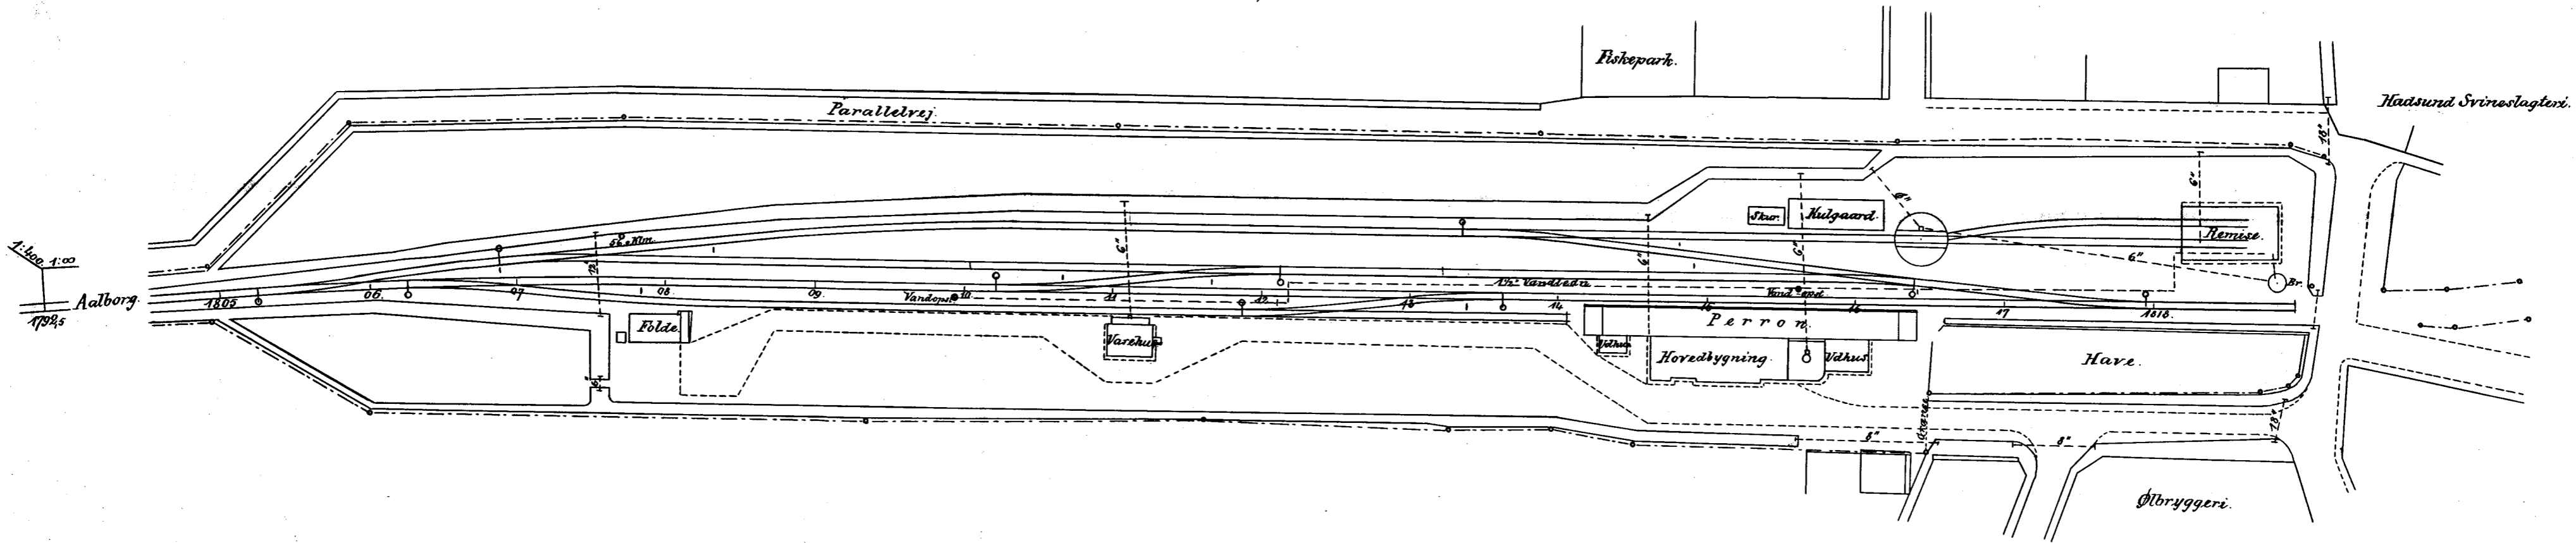

Hadsund Station.

Planum 11,50. Skinne 13,00.

1:1000.

Opmaalt i Juli 1903.
Kjip.